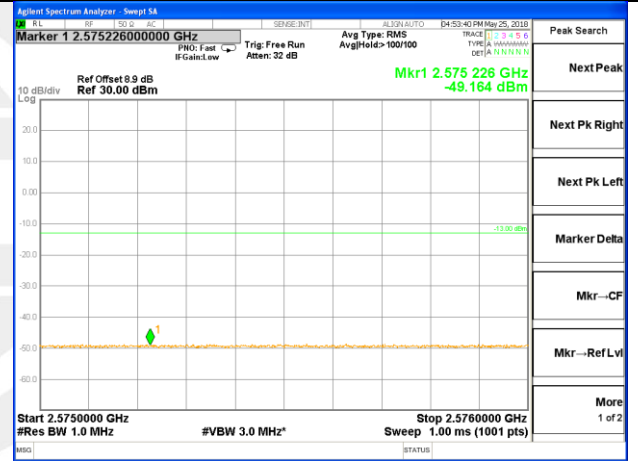

2576-2595MHz

LTE band 7

LTE band 7 / 5MHz /QPSK Lowest Band Edge / Full RB

LTE band 7

LTE band 7 / 5MHz /QPSK Highest Band Edge / Full RB

2555-2570MHz

2570-2571MHz

2571-2575MHz

2575-2590MHz

2576-2595MHz

LTE BAND 7

LTE band 7 / 5MHz /16QAM Lowest Band Edge / 1 RB

LTE BAND 7

LTE band 7 / 5MHz /16QAM Highest Band Edge / 1 RB

2555-2570MHz

2570-2571MHz

2571-2575MHz

2575-2590MHz

2576-2595MHz

LTE BAND 7

LTE BAND 7

LTE band 7 / 5MHz /16QAM Highest Band Edge / Full RB

2555-2570MHz

2570-2571MHz

2571-2575MHz

2575-2590MHz

2576-2595MHz

LTE band 7

LTE band 7 / 10MHz /QPSK Lowest Band Edge / 1 RB

2475-2490MHz

2490-2495MHz

2495-2496MHz