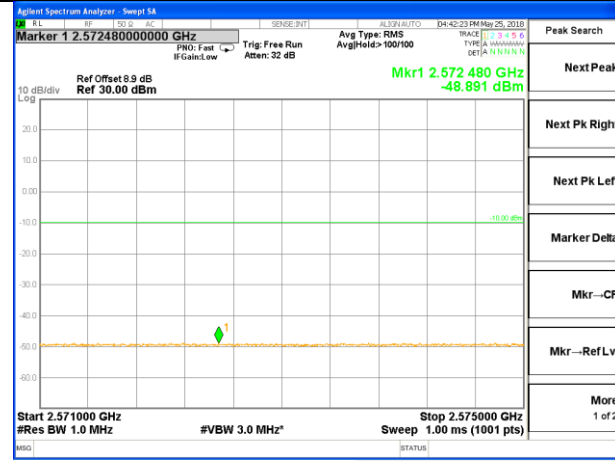

2576-2595MHz

LTE band 7

LTE band 7 / 5MHz /QPSK Lowest Band Edge / Full RB

LTE band 7

LTE band 7 / 5MHz /QPSK Highest Band Edge / Full RB

2555-2570MHz

2570-2571MHz

2571-2575MHz

2575-2590MHz

2576-2595MHz

LTE BAND 7

LTE band 7 / 5MHz /16QAM Lowest Band Edge / 1 RB

LTE BAND 7

LTE band 7 / 5MHz /16QAM Highest Band Edge / 1 RB

2555-2570MHz

2570-2571MHz

2571-2575MHz

2575-2590MHz

2576-2595MHz

LTE BAND 7

LTE BAND 7

LTE band 7 / 5MHz /16QAM Highest Band Edge / Full RB

2555-2570MHz

2570-2571MHz