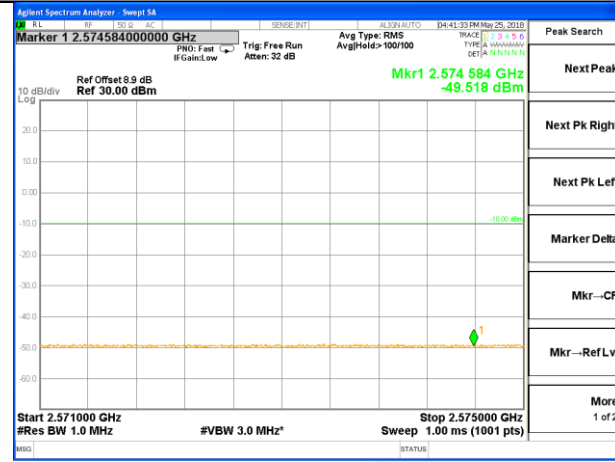

2575-2590MHz

2576-2595MHz

LTE BAND 7

LTE band 7 / 5MHz /16QAM Lowest Band Edge / 1 RB

LTE BAND 7

LTE band 7 / 5MHz /16QAM Highest Band Edge / 1 RB

2555-2570MHz

2570-2571MHz

2571-2575MHz

2575-2590MHz

2576-2595MHz

LTE BAND 7

LTE BAND 7

LTE band 7 / 5MHz /16QAM Highest Band Edge / Full RB

2555-2570MHz

2570-2571MHz

2571-2575MHz

2575-2590MHz

2576-2595MHz

LTE band 7

LTE band 7 / 10MHz /QPSK Lowest Band Edge / 1 RB

2475-2490MHz

2490-2495MHz

2495-2496MHz