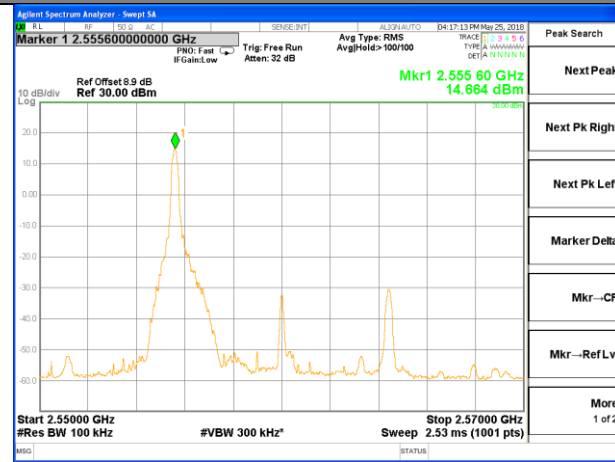

LTE band 7

LTE band 7 / 10MHz /QPSK Lowest Band Edge / Full RB

LTE band 7

LTE band 7 / 10MHz /QPSK Highest Band Edge / Full RB

2555-2570MHz

2570-2571MHz

2571-2575MHz

2575-2590MHz

2576-2595MHz

LTE BAND 7

LTE band 7 / 10MHz /16QAM Lowest Band Edge / 1 RB

LTE BAND 7

LTE band 7 / 10MHz /16QAM Highest Band Edge / 1 RB

2555-2570MHz

2570-2571MHz

2571-2575MHz

2575-2590MHz

2576-2595MHz

LTE BAND 7

LTE BAND 7

LTE band 7 / 10MHz /16QAM Highest Band Edge / Full RB

2555-2570MHz

2570-2571MHz

2571-2575MHz