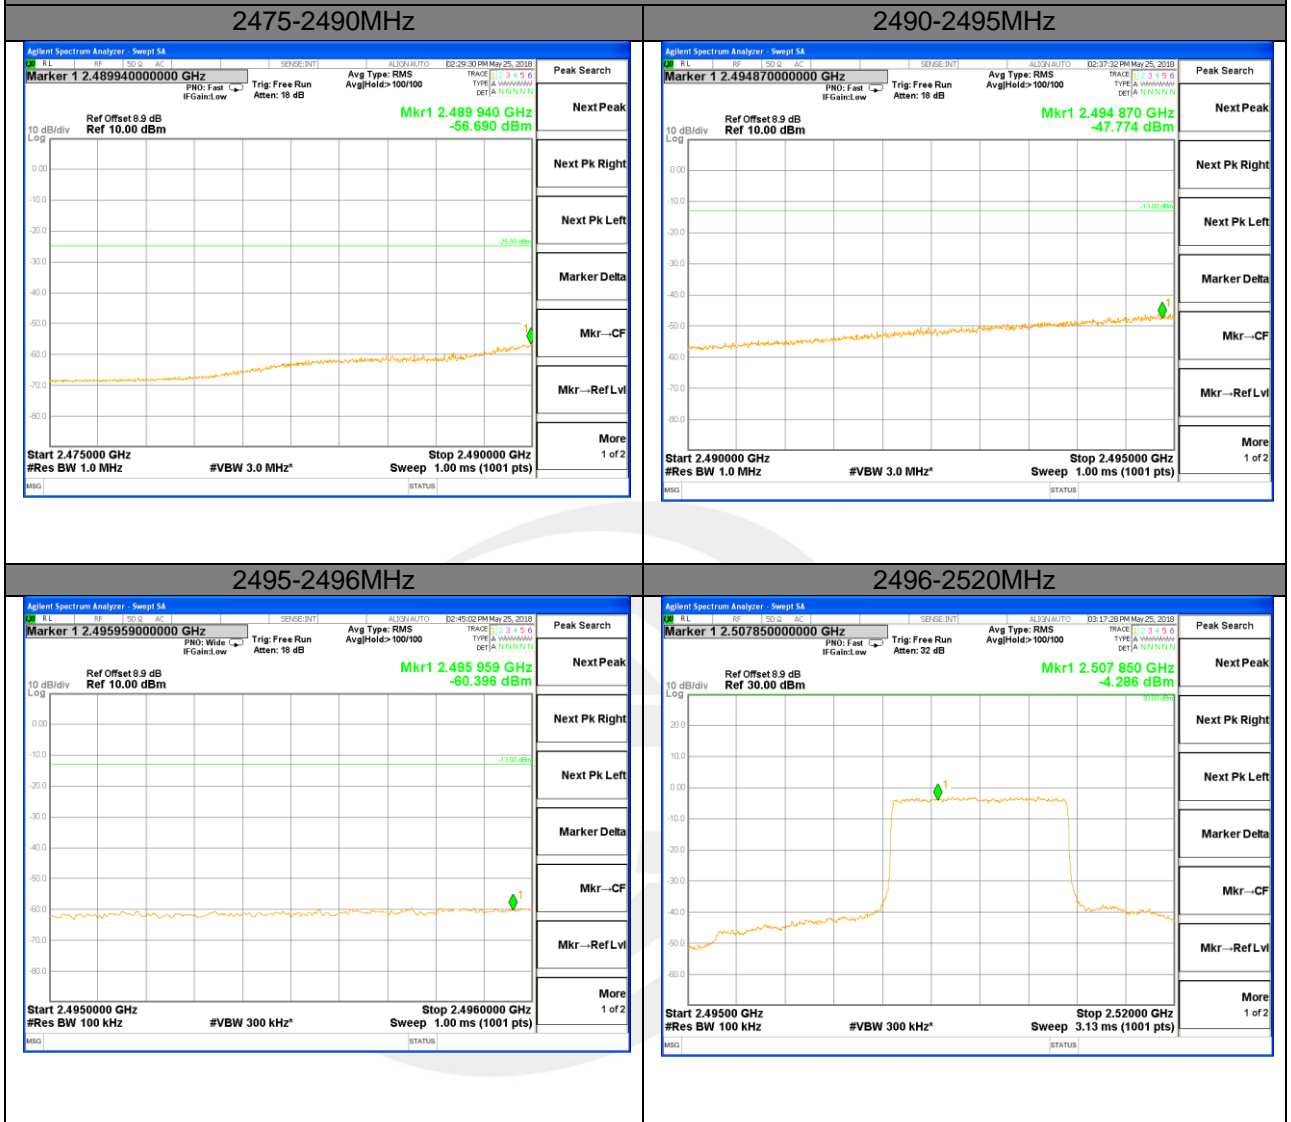

2571-2575MHz

2575-2590MHz

2576-2595MHz

LTE band 7

LTE band 7 / 10MHz /QPSK Lowest Band Edge / 1 RB

2475-2490MHz

2490-2495MHz

2495-2496MHz

2496-2520MHz

LTE band 7

LTE band 7 / 10MHz /QPSK Highest Band Edge / 1 RB

2555-2570MHz

2570-2571MHz

2571-2575MHz

2575-2590MHz

2576-2595MHz

LTE band 7

LTE band 7 / 10MHz /QPSK Lowest Band Edge / Full RB

LTE band 7

LTE band 7 / 10MHz /QPSK Highest Band Edge / Full RB

2555-2570MHz

2570-2571MHz

2571-2575MHz

2575-2590MHz

2576-2595MHz

LTE BAND 7

LTE band 7 / 10MHz /16QAM Lowest Band Edge / 1 RB

LTE BAND 7

LTE band 7 / 10MHz /16QAM Highest Band Edge / 1 RB

2555-2570MHz

2570-2571MHz

2571-2575MHz