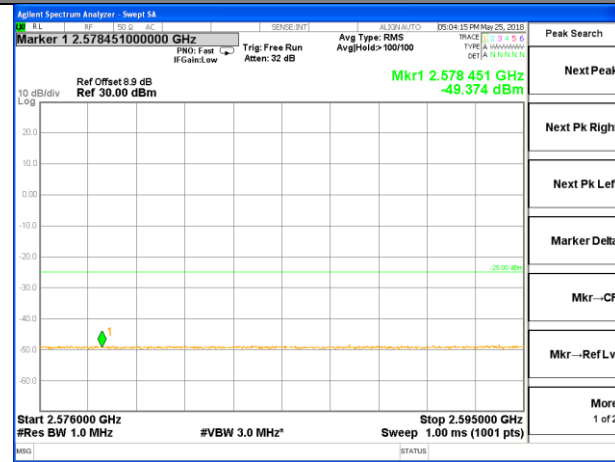

2576-2595MHz

LTE band 7

LTE band 7 / 5MHz /QPSK Lowest Band Edge / Full RB

LTE band 7

LTE band 7 / 5MHz /QPSK Highest Band Edge / Full RB

2555-2570MHz

2570-2571MHz

2571-2575MHz

2575-2590MHz

2576-2595MHz

LTE BAND 7

LTE band 7 / 5MHz /16QAM Lowest Band Edge / 1 RB

LTE BAND 7

LTE band 7 / 5MHz /16QAM Highest Band Edge / 1 RB

2555-2570MHz

2570-2571MHz

2571-2575MHz

2575-2590MHz

2576-2595MHz

LTE BAND 7

LTE BAND 7

LTE band 7 / 5MHz /16QAM Highest Band Edge / Full RB

2555-2570MHz

2570-2571MHz

2571-2575MHz

2575-2590MHz

2576-2595MHz

LTE band 7

LTE band 7 / 10MHz /QPSK Lowest Band Edge / 1 RB

2475-2490MHz

2490-2495MHz

2495-2496MHz