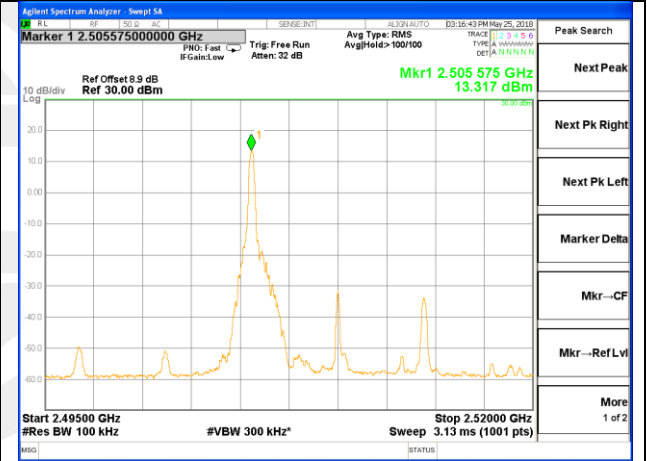

2571-2575MHz

2575-2590MHz

2576-2595MHz

LTE band 7

LTE band 7 / 10MHz /QPSK Lowest Band Edge / 1 RB

2475-2490MHz

2490-2495MHz

2495-2496MHz

2496-2520MHz

LTE band 7

LTE band 7 / 10MHz /QPSK Highest Band Edge / 1 RB

2555-2570MHz

2570-2571MHz

2571-2575MHz

2575-2590MHz

2576-2595MHz