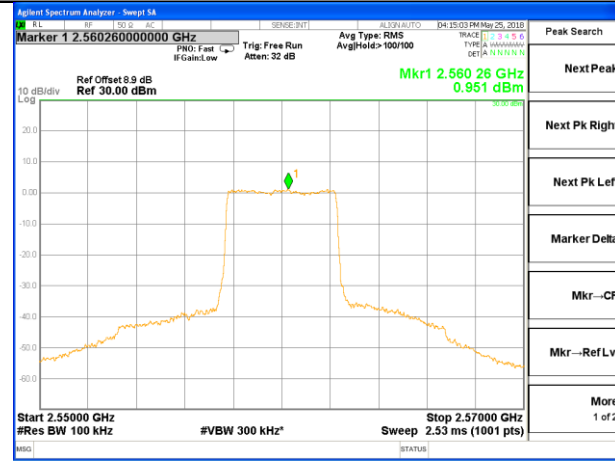

LTE band 7

LTE band 7 / 5MHz /QPSK Lowest Band Edge / 1 RB

LTE band 7

LTE band 7 / 5MHz /QPSK Highest Band Edge / 1 RB

2555-2570MHz

2570-2571MHz

2571-2575MHz

2575-2590MHz

2576-2595MHz

LTE band 7

LTE band 7 / 5MHz /QPSK Lowest Band Edge / Full RB

LTE band 7

LTE band 7 / 5MHz /QPSK Highest Band Edge / Full RB

2555-2570MHz

2570-2571MHz

2571-2575MHz

2575-2590MHz

2576-2595MHz

LTE BAND 7

LTE band 7 / 5MHz /16QAM Lowest Band Edge / 1 RB

LTE BAND 7

LTE band 7 / 5MHz /16QAM Highest Band Edge / 1 RB

2555-2570MHz

2570-2571MHz

2571-2575MHz

2575-2590MHz

2576-2595MHz

LTE BAND 7

LTE BAND 7

LTE band 7 / 5MHz /16QAM Highest Band Edge / Full RB

2555-2570MHz

2570-2571MHz