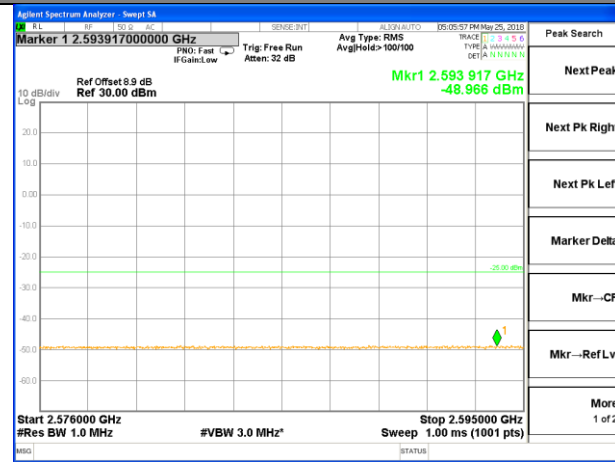

2571-2575MHz

2575-2590MHz

2576-2595MHz

LTE band 7

LTE band 7 / 10MHz /QPSK Lowest Band Edge / 1 RB

2475-2490MHz

2490-2495MHz

2495-2496MHz

2496-2520MHz

LTE band 7

LTE band 7 / 10MHz /QPSK Highest Band Edge / 1 RB

2555-2570MHz

2570-2571MHz

2571-2575MHz

2575-2590MHz

2576-2595MHz

LTE band 7

LTE band 7 / 10MHz /QPSK Lowest Band Edge / Full RB

LTE band 7

LTE band 7 / 10MHz /QPSK Highest Band Edge / Full RB

2555-2570MHz

2570-2571MHz

2571-2575MHz

2575-2590MHz