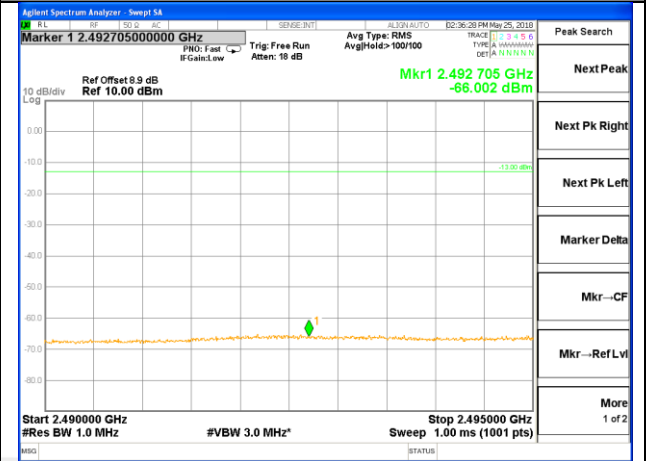

2571-2575MHz

2575-2590MHz

2576-2595MHz

LTE BAND 7

LTE BAND 7

LTE band 7 / 5MHz /16QAM Highest Band Edge / Full RB

2555-2570MHz

2570-2571MHz

2571-2575MHz

2575-2590MHz

2576-2595MHz

LTE band 7

LTE band 7 / 10MHz /QPSK Lowest Band Edge / 1 RB

2475-2490MHz

2490-2495MHz

2495-2496MHz

2496-2520MHz

LTE band 7

LTE band 7 / 10MHz /QPSK Highest Band Edge / 1 RB

2555-2570MHz

2570-2571MHz

2571-2575MHz

2575-2590MHz

2576-2595MHz