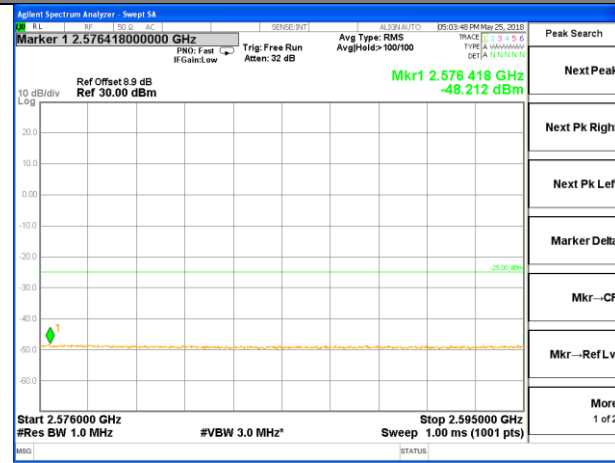

LTE band 7

LTE band 7 / 5MHz /QPSK Lowest Band Edge / 1 RB

LTE band 7

LTE band 7 / 5MHz /QPSK Highest Band Edge / 1 RB

2555-2570MHz

2570-2571MHz

2571-2575MHz

2575-2590MHz

2576-2595MHz

LTE band 7

LTE band 7 / 5MHz /QPSK Lowest Band Edge / Full RB

LTE band 7

LTE band 7 / 5MHz /QPSK Highest Band Edge / Full RB

2555-2570MHz

2570-2571MHz

2571-2575MHz

2575-2590MHz

2576-2595MHz

LTE BAND 7

LTE band 7 / 5MHz /16QAM Lowest Band Edge / 1 RB

LTE BAND 7

LTE band 7 / 5MHz /16QAM Highest Band Edge / 1 RB

2555-2570MHz

2570-2571MHz