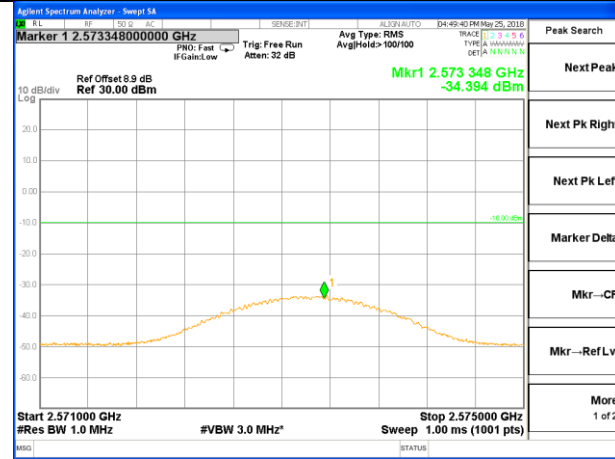

2571-2575MHz

2575-2590MHz

2576-2595MHz

LTE band 7

LTE band 7 / 10MHz /QPSK Lowest Band Edge / 1 RB

2475-2490MHz

2490-2495MHz

2495-2496MHz

2496-2520MHz

LTE band 7

LTE band 7 / 10MHz /QPSK Highest Band Edge / 1 RB

2555-2570MHz

2570-2571MHz

2571-2575MHz

2575-2590MHz

2576-2595MHz

LTE band 7

LTE band 7 / 10MHz /QPSK Lowest Band Edge / Full RB

LTE band 7

LTE band 7 / 10MHz /QPSK Highest Band Edge / Full RB

2555-2570MHz

2570-2571MHz

2571-2575MHz

2575-2590MHz

2576-2595MHz

LTE BAND 7

LTE band 7 / 10MHz /16QAM Lowest Band Edge / 1 RB

LTE BAND 7

LTE band 7 / 10MHz /16QAM Highest Band Edge / 1 RB

2555-2570MHz

2570-2571MHz

2571-2575MHz