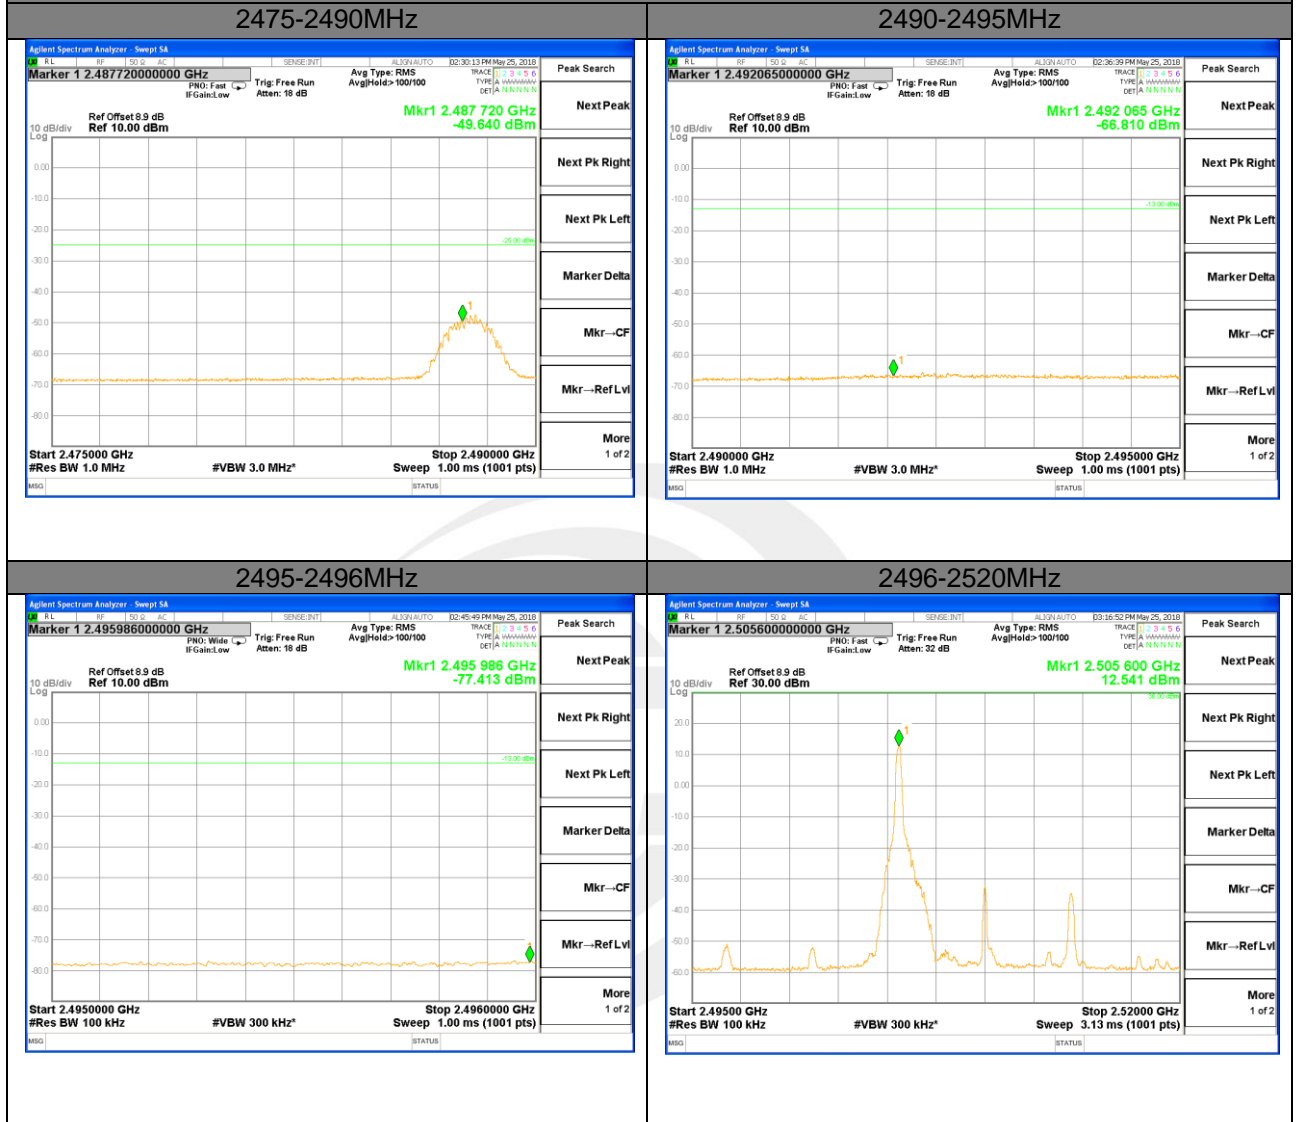

2496-2520MHz

LTE band 7

LTE band 7 / 10MHz /QPSK Highest Band Edge / 1 RB

2555-2570MHz

2570-2571MHz

2571-2575MHz

2575-2590MHz

2576-2595MHz

LTE band 7

LTE band 7 / 10MHz /QPSK Lowest Band Edge / Full RB

LTE band 7

LTE band 7 / 10MHz /QPSK Highest Band Edge / Full RB

2555-2570MHz

2570-2571MHz

2571-2575MHz

2575-2590MHz

2576-2595MHz

LTE BAND 7

LTE band 7 / 10MHz /16QAM Lowest Band Edge / 1 RB

LTE BAND 7

LTE band 7 / 10MHz /16QAM Highest Band Edge / 1 RB

2555-2570MHz

2570-2571MHz

2571-2575MHz

2575-2590MHz

2576-2595MHz

LTE BAND 7

LTE BAND 7

LTE band 7 / 10MHz /16QAM Highest Band Edge / Full RB

2555-2570MHz

2570-2571MHz

2571-2575MHz