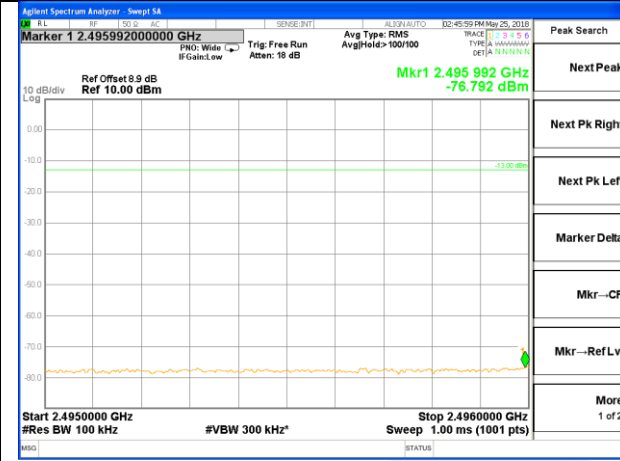

2571-2575MHz

2575-2590MHz

2576-2595MHz

LTE BAND 7

LTE BAND 7

LTE band 7 / 5MHz /16QAM Highest Band Edge / Full RB

2555-2570MHz

2570-2571MHz

2571-2575MHz

2575-2590MHz

2576-2595MHz

LTE band 7

LTE band 7 / 10MHz /QPSK Lowest Band Edge / 1 RB

2475-2490MHz

2490-2495MHz

2495-2496MHz

2496-2520MHz

LTE band 7

LTE band 7 / 10MHz /QPSK Highest Band Edge / 1 RB

2555-2570MHz

2570-2571MHz

2571-2575MHz

2575-2590MHz

2576-2595MHz