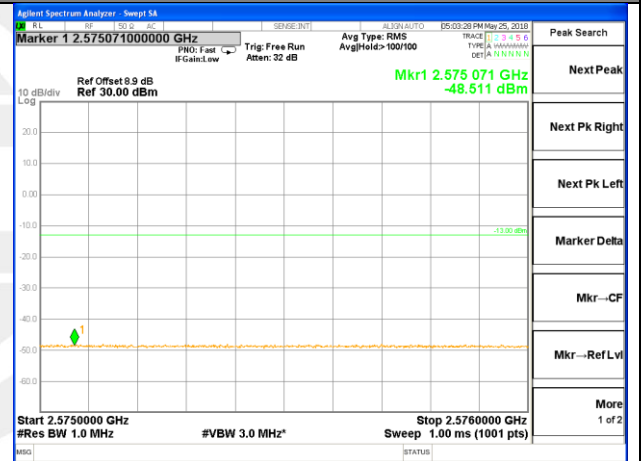

LTE band 7

LTE band 7 / 5MHz /QPSK Lowest Band Edge / 1 RB

LTE band 7

LTE band 7 / 5MHz /QPSK Highest Band Edge / 1 RB

2555-2570MHz

2570-2571MHz

2571-2575MHz

2575-2590MHz

2576-2595MHz

LTE band 7

LTE band 7 / 5MHz /QPSK Lowest Band Edge / Full RB

LTE band 7

LTE band 7 / 5MHz /QPSK Highest Band Edge / Full RB

2555-2570MHz

2570-2571MHz

2571-2575MHz

2575-2590MHz

2576-2595MHz

LTE BAND 7

LTE band 7 / 5MHz /16QAM Lowest Band Edge / 1 RB

LTE BAND 7

LTE band 7 / 5MHz /16QAM Highest Band Edge / 1 RB

2555-2570MHz

2570-2571MHz