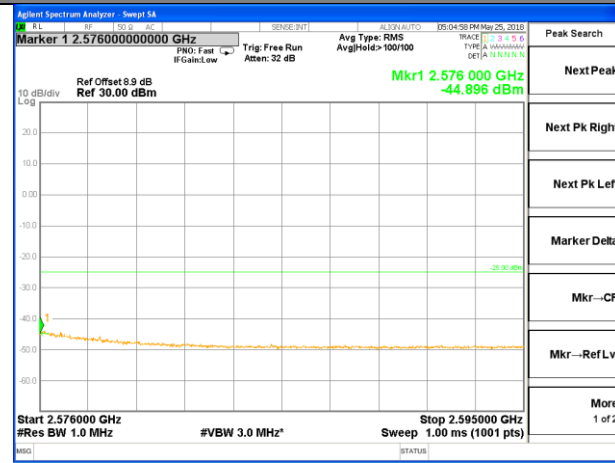

2496-2520MHz

LTE band 7

LTE band 7 / 10MHz /QPSK Highest Band Edge / 1 RB

2555-2570MHz

2570-2571MHz

2571-2575MHz

2575-2590MHz

2576-2595MHz

LTE band 7

LTE band 7 / 10MHz /QPSK Lowest Band Edge / Full RB

LTE band 7

LTE band 7 / 10MHz /QPSK Highest Band Edge / Full RB

2555-2570MHz

2570-2571MHz

2571-2575MHz

2575-2590MHz

2576-2595MHz

LTE BAND 7

LTE band 7 / 10MHz /16QAM Lowest Band Edge / 1 RB

LTE BAND 7

LTE band 7 / 10MHz /16QAM Highest Band Edge / 1 RB

2555-2570MHz

2570-2571MHz

2571-2575MHz