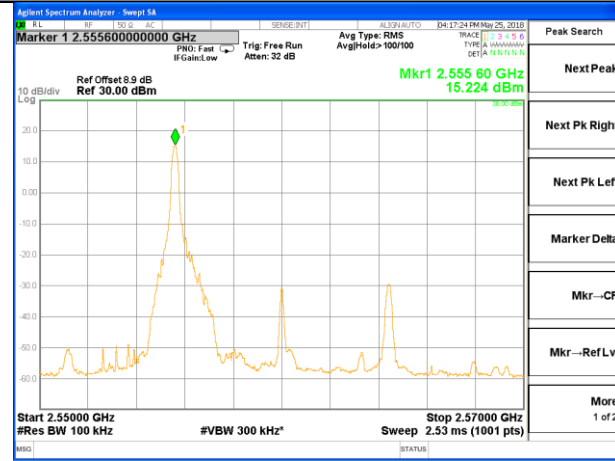

2571-2575MHz

2575-2590MHz

2576-2595MHz

LTE band 7

LTE band 7 / 10MHz /QPSK Lowest Band Edge / 1 RB

2475-2490MHz

2490-2495MHz

2495-2496MHz

2496-2520MHz

LTE band 7

LTE band 7 / 10MHz /QPSK Highest Band Edge / 1 RB

2555-2570MHz

2570-2571MHz

2571-2575MHz

2575-2590MHz

2576-2595MHz

LTE band 7

LTE band 7 / 10MHz /QPSK Lowest Band Edge / Full RB

LTE band 7

LTE band 7 / 10MHz /QPSK Highest Band Edge / Full RB

2555-2570MHz

2570-2571MHz

2571-2575MHz

2575-2590MHz

2576-2595MHz

LTE BAND 7

LTE band 7 / 10MHz /16QAM Lowest Band Edge / 1 RB

LTE BAND 7

LTE band 7 / 10MHz /16QAM Highest Band Edge / 1 RB

2555-2570MHz

2570-2571MHz

2571-2575MHz