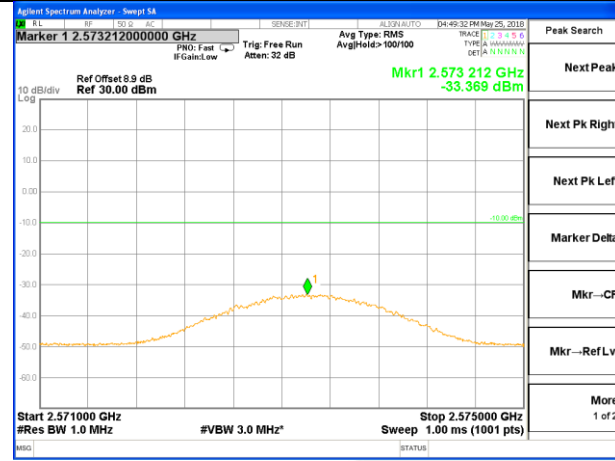

LTE band 7

LTE band 7 / 10MHz /QPSK Lowest Band Edge / Full RB

LTE band 7

LTE band 7 / 10MHz /QPSK Highest Band Edge / Full RB

2555-2570MHz

2570-2571MHz

2571-2575MHz

2575-2590MHz

2576-2595MHz

LTE BAND 7

LTE band 7 / 10MHz /16QAM Lowest Band Edge / 1 RB

LTE BAND 7

LTE band 7 / 10MHz /16QAM Highest Band Edge / 1 RB

2555-2570MHz

2570-2571MHz

2571-2575MHz

2575-2590MHz

2576-2595MHz

LTE BAND 7

LTE BAND 7

LTE band 7 / 10MHz /16QAM Highest Band Edge / Full RB

2555-2570MHz

2570-2571MHz

2571-2575MHz