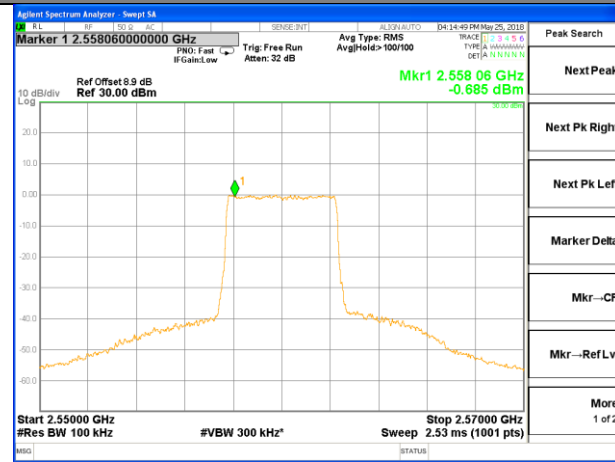

2575-2590MHz

2576-2595MHz

LTE BAND 7

LTE band 7 / 5MHz /16QAM Lowest Band Edge / 1 RB

LTE BAND 7

LTE band 7 / 5MHz /16QAM Highest Band Edge / 1 RB

2555-2570MHz

2570-2571MHz

2571-2575MHz

2575-2590MHz

2576-2595MHz

LTE BAND 7

LTE BAND 7

LTE band 7 / 5MHz /16QAM Highest Band Edge / Full RB

2555-2570MHz

2570-2571MHz

2571-2575MHz

2575-2590MHz

2576-2595MHz

LTE band 7

LTE band 7 / 10MHz /QPSK Lowest Band Edge / 1 RB

2475-2490MHz

2490-2495MHz

2495-2496MHz

2496-2520MHz

LTE band 7

LTE band 7 / 10MHz /QPSK Highest Band Edge / 1 RB

2555-2570MHz

2570-2571MHz

2571-2575MHz

2575-2590MHz

2576-2595MHz