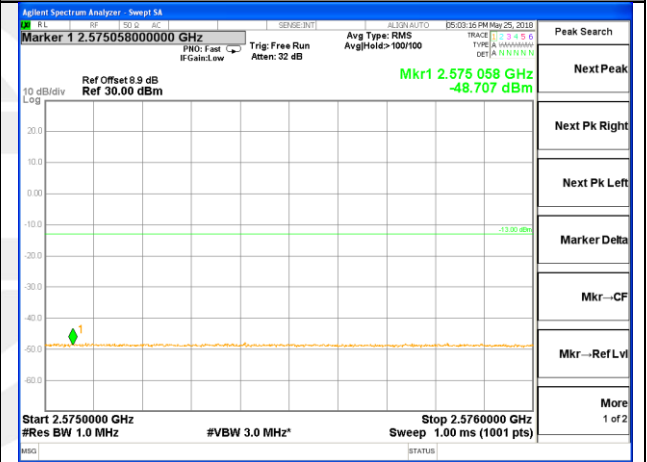

2575-2590MHz

2576-2595MHz

LTE BAND 7

LTE band 7 / 5MHz /16QAM Lowest Band Edge / 1 RB

LTE BAND 7

LTE band 7 / 5MHz /16QAM Highest Band Edge / 1 RB

2555-2570MHz

2570-2571MHz

2571-2575MHz

2575-2590MHz

2576-2595MHz

LTE BAND 7

LTE BAND 7

LTE band 7 / 5MHz /16QAM Highest Band Edge / Full RB

2555-2570MHz

2570-2571MHz

2571-2575MHz

2575-2590MHz

2576-2595MHz

LTE band 7

LTE band 7 / 10MHz /QPSK Lowest Band Edge / 1 RB

2475-2490MHz

2490-2495MHz

2495-2496MHz