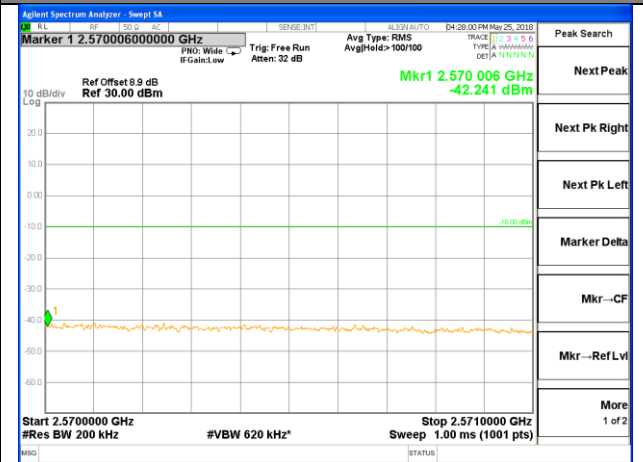

LTE band 7

LTE band 7 / 10MHz /QPSK Lowest Band Edge / Full RB

LTE band 7

LTE band 7 / 10MHz /QPSK Highest Band Edge / Full RB

2555-2570MHz

2570-2571MHz

2571-2575MHz

2575-2590MHz

2576-2595MHz

LTE BAND 7

LTE band 7 / 10MHz /16QAM Lowest Band Edge / 1 RB

LTE BAND 7

LTE band 7 / 10MHz /16QAM Highest Band Edge / 1 RB

2555-2570MHz

2570-2571MHz

2571-2575MHz

2575-2590MHz

2576-2595MHz

LTE BAND 7

LTE BAND 7

LTE band 7 / 10MHz /16QAM Highest Band Edge / Full RB

2555-2570MHz

2570-2571MHz

2571-2575MHz

2575-2590MHz

2576-2595MHz