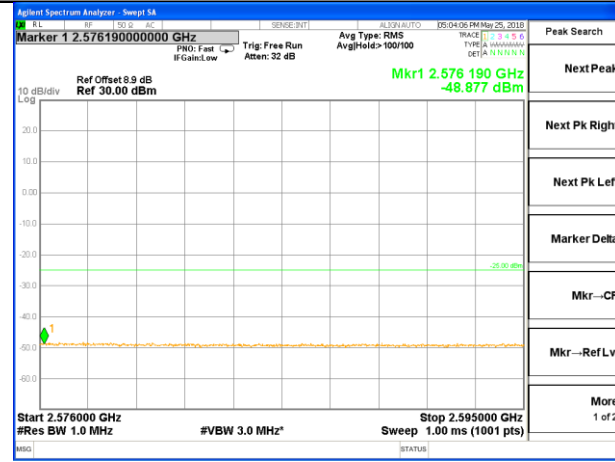

2575-2590MHz

2576-2595MHz

LTE BAND 7

LTE band 7 / 5MHz /16QAM Lowest Band Edge / 1 RB

LTE BAND 7

LTE band 7 / 5MHz /16QAM Highest Band Edge / 1 RB

2555-2570MHz

2570-2571MHz

2571-2575MHz

2575-2590MHz

2576-2595MHz

LTE BAND 7

LTE BAND 7

LTE band 7 / 5MHz /16QAM Highest Band Edge / Full RB

2555-2570MHz

2570-2571MHz

2571-2575MHz

2575-2590MHz

2576-2595MHz

LTE band 7

LTE band 7 / 10MHz /QPSK Lowest Band Edge / 1 RB

2475-2490MHz

2490-2495MHz

2495-2496MHz