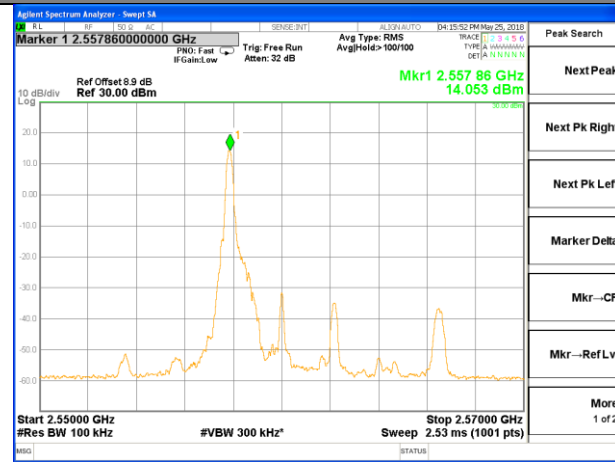

2576-2595MHz

LTE band 7

LTE band 7 / 5MHz /QPSK Lowest Band Edge / Full RB

LTE band 7

LTE band 7 / 5MHz /QPSK Highest Band Edge / Full RB

2555-2570MHz

2570-2571MHz

2571-2575MHz

2575-2590MHz

2576-2595MHz

LTE BAND 7

LTE band 7 / 5MHz /16QAM Lowest Band Edge / 1 RB

LTE BAND 7

LTE band 7 / 5MHz /16QAM Highest Band Edge / 1 RB

2555-2570MHz

2570-2571MHz

2571-2575MHz

2575-2590MHz

2576-2595MHz

LTE BAND 7

LTE BAND 7

LTE band 7 / 5MHz /16QAM Highest Band Edge / Full RB

2555-2570MHz

2570-2571MHz

2571-2575MHz

2575-2590MHz

2576-2595MHz

LTE band 7

LTE band 7 / 10MHz /QPSK Lowest Band Edge / 1 RB

2475-2490MHz

2490-2495MHz

2495-2496MHz