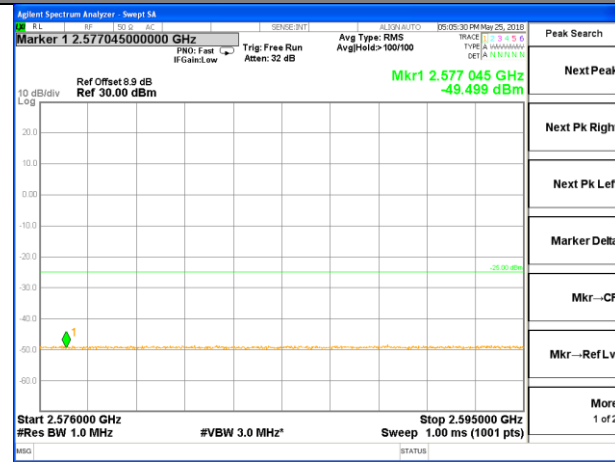

LTE band 7

LTE band 7 / 10MHz /QPSK Lowest Band Edge / Full RB

LTE band 7

LTE band 7 / 10MHz /QPSK Highest Band Edge / Full RB

2555-2570MHz

2570-2571MHz

2571-2575MHz

2575-2590MHz

2576-2595MHz

LTE BAND 7

LTE band 7 / 10MHz /16QAM Lowest Band Edge / 1 RB

LTE BAND 7

LTE band 7 / 10MHz /16QAM Highest Band Edge / 1 RB

2555-2570MHz

2570-2571MHz

2571-2575MHz

2575-2590MHz

2576-2595MHz

LTE BAND 7

LTE BAND 7

LTE band 7 / 10MHz /16QAM Highest Band Edge / Full RB

2555-2570MHz

2570-2571MHz

2571-2575MHz