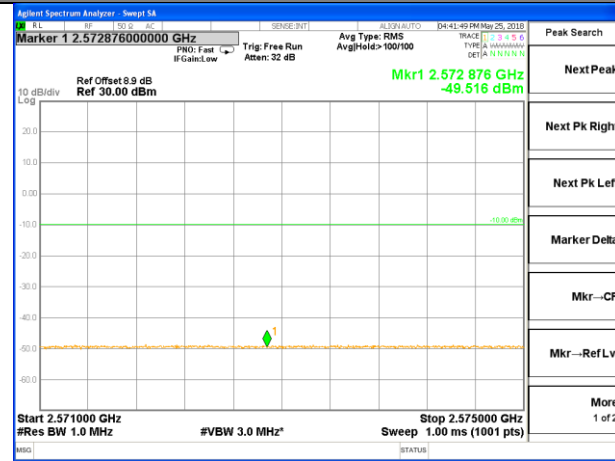

LTE band 7

LTE band 7 / 5MHz /QPSK Lowest Band Edge / 1 RB

LTE band 7

LTE band 7 / 5MHz /QPSK Highest Band Edge / 1 RB

2555-2570MHz

2570-2571MHz

2571-2575MHz

2575-2590MHz

2576-2595MHz

LTE band 7

LTE band 7 / 5MHz /QPSK Lowest Band Edge / Full RB

LTE band 7

LTE band 7 / 5MHz /QPSK Highest Band Edge / Full RB

2555-2570MHz

2570-2571MHz

2571-2575MHz

2575-2590MHz

2576-2595MHz

LTE BAND 7

LTE band 7 / 5MHz /16QAM Lowest Band Edge / 1 RB

LTE BAND 7

LTE band 7 / 5MHz /16QAM Highest Band Edge / 1 RB

2555-2570MHz

2570-2571MHz

2571-2575MHz

2575-2590MHz

2576-2595MHz

LTE BAND 7

LTE BAND 7

LTE band 7 / 5MHz /16QAM Highest Band Edge / Full RB

2555-2570MHz

2570-2571MHz