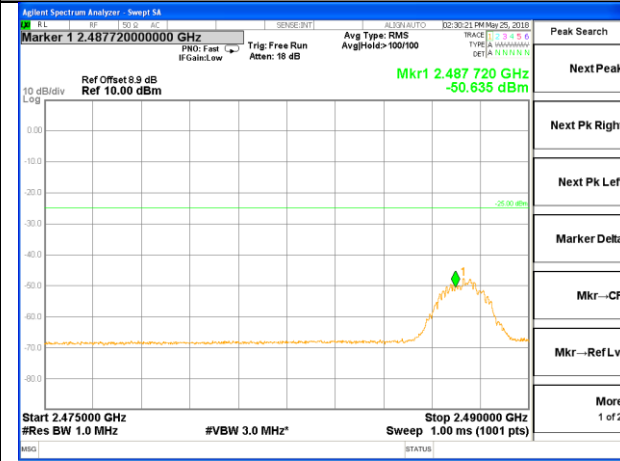

2571-2575MHz

2575-2590MHz

2576-2595MHz

LTE BAND 7

LTE BAND 7

LTE band 7 / 5MHz /16QAM Highest Band Edge / Full RB

2555-2570MHz

2570-2571MHz

2571-2575MHz

2575-2590MHz

2576-2595MHz

LTE band 7

LTE band 7 / 10MHz /QPSK Lowest Band Edge / 1 RB

2475-2490MHz

2490-2495MHz

2495-2496MHz

2496-2520MHz

LTE band 7

LTE band 7 / 10MHz /QPSK Highest Band Edge / 1 RB

2555-2570MHz

2570-2571MHz

2571-2575MHz

2575-2590MHz

2576-2595MHz

LTE band 7

LTE band 7 / 10MHz /QPSK Lowest Band Edge / Full RB

LTE band 7

LTE band 7 / 10MHz /QPSK Highest Band Edge / Full RB

2555-2570MHz

2570-2571MHz

2571-2575MHz

2575-2590MHz