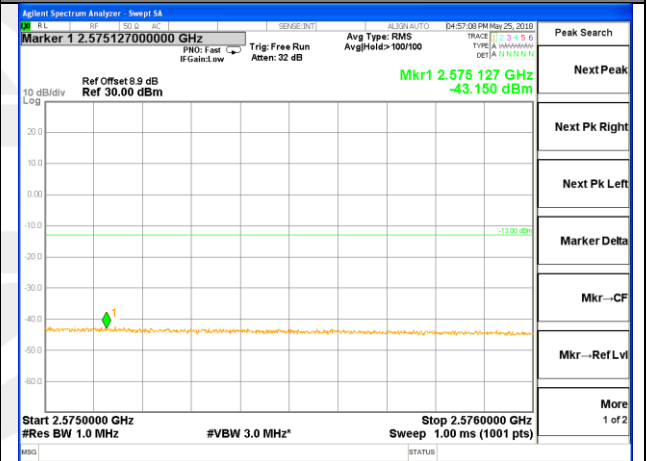

2496-2520MHz

LTE band 7

LTE band 7 / 10MHz /QPSK Highest Band Edge / 1 RB

2555-2570MHz

2570-2571MHz

2571-2575MHz

2575-2590MHz

2576-2595MHz

LTE band 7

LTE band 7 / 10MHz /QPSK Lowest Band Edge / Full RB

LTE band 7

LTE band 7 / 10MHz /QPSK Highest Band Edge / Full RB

2555-2570MHz

2570-2571MHz

2571-2575MHz

2575-2590MHz

2576-2595MHz

LTE BAND 7

LTE band 7 / 10MHz /16QAM Lowest Band Edge / 1 RB

LTE BAND 7

LTE band 7 / 10MHz /16QAM Highest Band Edge / 1 RB

2555-2570MHz

2570-2571MHz

2571-2575MHz