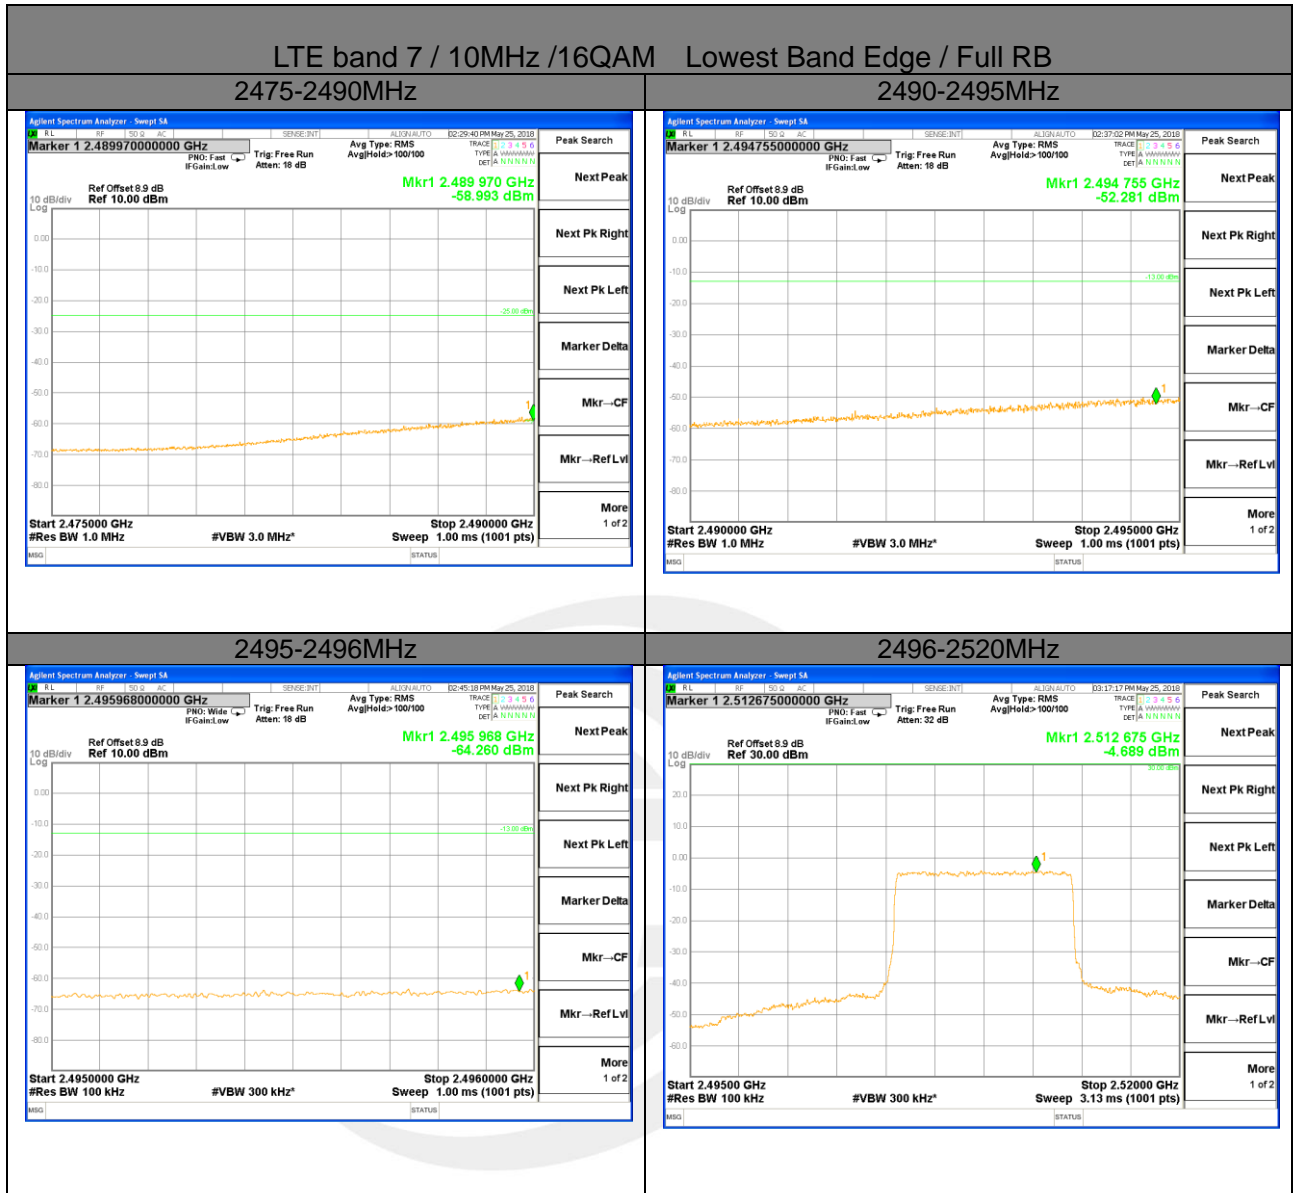

LTE band 7

LTE band 7 / 10MHz /QPSK Lowest Band Edge / Full RB

LTE band 7

LTE band 7 / 10MHz /QPSK Highest Band Edge / Full RB

2555-2570MHz

2570-2571MHz

2571-2575MHz

2575-2590MHz

2576-2595MHz

LTE BAND 7

LTE band 7 / 10MHz /16QAM Lowest Band Edge / 1 RB

LTE BAND 7

LTE band 7 / 10MHz /16QAM Highest Band Edge / 1 RB

2555-2570MHz

2570-2571MHz

2571-2575MHz

2575-2590MHz

2576-2595MHz

LTE BAND 7

LTE BAND 7

LTE band 7 / 10MHz /16QAM Highest Band Edge / Full RB

2555-2570MHz

2570-2571MHz

2571-2575MHz

2575-2590MHz

2576-2595MHz