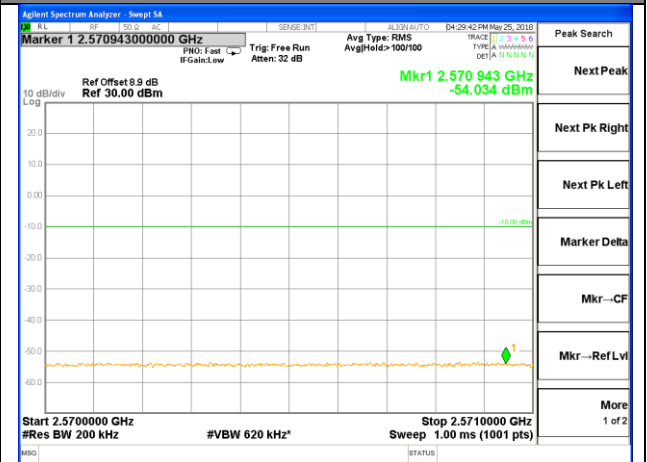

LTE band 7

LTE band 7 / 10MHz /QPSK Lowest Band Edge / Full RB

LTE band 7

LTE band 7 / 10MHz /QPSK Highest Band Edge / Full RB

2555-2570MHz

2570-2571MHz

2571-2575MHz

2575-2590MHz

2576-2595MHz

LTE BAND 7

LTE band 7 / 10MHz /16QAM Lowest Band Edge / 1 RB

LTE BAND 7

LTE band 7 / 10MHz /16QAM Highest Band Edge / 1 RB

2555-2570MHz

2570-2571MHz

2571-2575MHz

2575-2590MHz

2576-2595MHz

LTE BAND 7

LTE BAND 7

LTE band 7 / 10MHz /16QAM Highest Band Edge / Full RB

2555-2570MHz

2570-2571MHz

2571-2575MHz