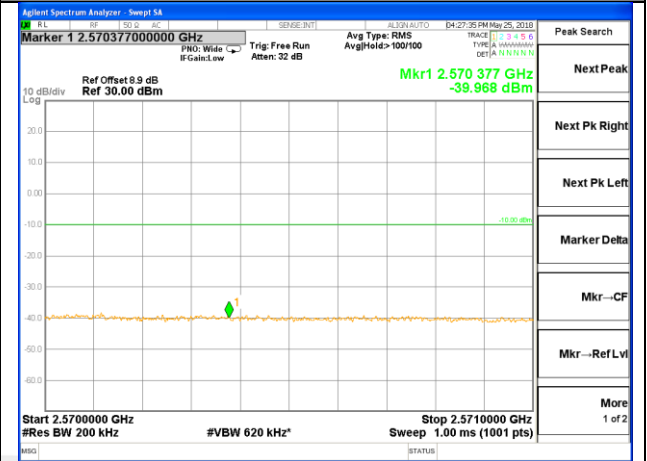

2496-2520MHz

LTE band 7

LTE band 7 / 10MHz /QPSK Highest Band Edge / 1 RB

2555-2570MHz

2570-2571MHz

2571-2575MHz

2575-2590MHz

2576-2595MHz

LTE band 7

LTE band 7 / 10MHz /QPSK Lowest Band Edge / Full RB

LTE band 7

LTE band 7 / 10MHz /QPSK Highest Band Edge / Full RB

2555-2570MHz

2570-2571MHz

2571-2575MHz

2575-2590MHz

2576-2595MHz

LTE BAND 7

LTE band 7 / 10MHz /16QAM Lowest Band Edge / 1 RB

LTE BAND 7

LTE band 7 / 10MHz /16QAM Highest Band Edge / 1 RB

2555-2570MHz

2570-2571MHz

2571-2575MHz