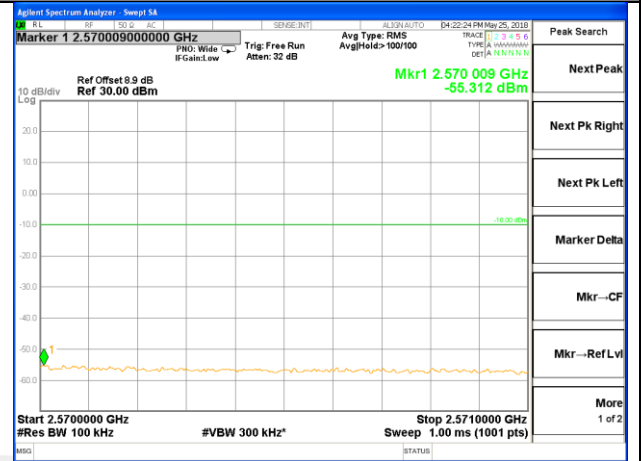

LTE band 7

LTE band 7 / 5MHz /QPSK Lowest Band Edge / 1 RB

LTE band 7

LTE band 7 / 5MHz /QPSK Highest Band Edge / 1 RB

2555-2570MHz

2570-2571MHz

2571-2575MHz

2575-2590MHz

2576-2595MHz

LTE band 7

LTE band 7 / 5MHz /QPSK Lowest Band Edge / Full RB

LTE band 7

LTE band 7 / 5MHz /QPSK Highest Band Edge / Full RB

2555-2570MHz

2570-2571MHz

2571-2575MHz

2575-2590MHz

2576-2595MHz

LTE BAND 7

LTE band 7 / 5MHz /16QAM Lowest Band Edge / 1 RB

LTE BAND 7

LTE band 7 / 5MHz /16QAM Highest Band Edge / 1 RB

2555-2570MHz

2570-2571MHz