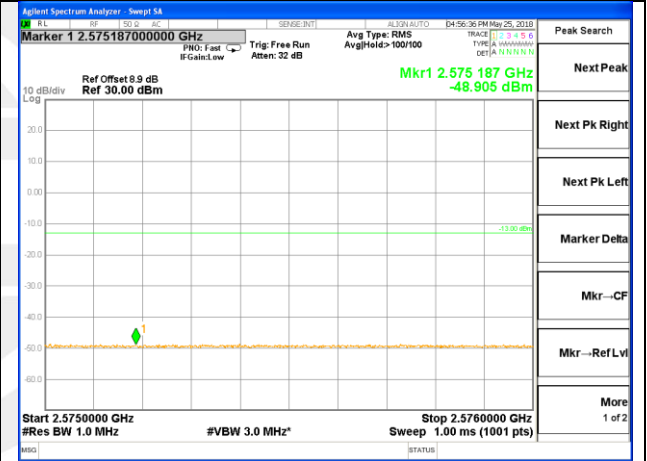

LTE band 7

LTE band 7 / 10MHz /QPSK Lowest Band Edge / Full RB

LTE band 7

LTE band 7 / 10MHz /QPSK Highest Band Edge / Full RB

2555-2570MHz

2570-2571MHz

2571-2575MHz

2575-2590MHz

2576-2595MHz

LTE BAND 7

LTE band 7 / 10MHz /16QAM Lowest Band Edge / 1 RB

LTE BAND 7

LTE band 7 / 10MHz /16QAM Highest Band Edge / 1 RB

2555-2570MHz

2570-2571MHz

2571-2575MHz

2575-2590MHz

2576-2595MHz

LTE BAND 7

LTE BAND 7

LTE band 7 / 10MHz /16QAM Highest Band Edge / Full RB

2555-2570MHz

2570-2571MHz

2571-2575MHz