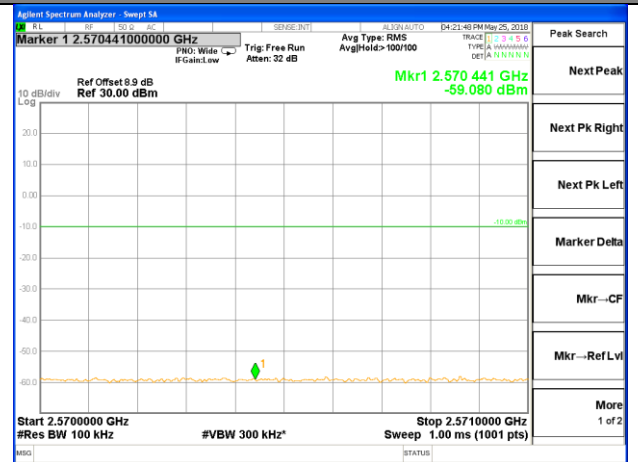

2576-2595MHz

LTE band 7

LTE band 7 / 5MHz /QPSK Lowest Band Edge / Full RB

LTE band 7

LTE band 7 / 5MHz /QPSK Highest Band Edge / Full RB

2555-2570MHz

2570-2571MHz

2571-2575MHz

2575-2590MHz

2576-2595MHz

LTE BAND 7

LTE band 7 / 5MHz /16QAM Lowest Band Edge / 1 RB

LTE BAND 7

LTE band 7 / 5MHz /16QAM Highest Band Edge / 1 RB

2555-2570MHz

2570-2571MHz

2571-2575MHz

2575-2590MHz

2576-2595MHz

LTE BAND 7

LTE BAND 7

LTE band 7 / 5MHz /16QAM Highest Band Edge / Full RB

2555-2570MHz

2570-2571MHz