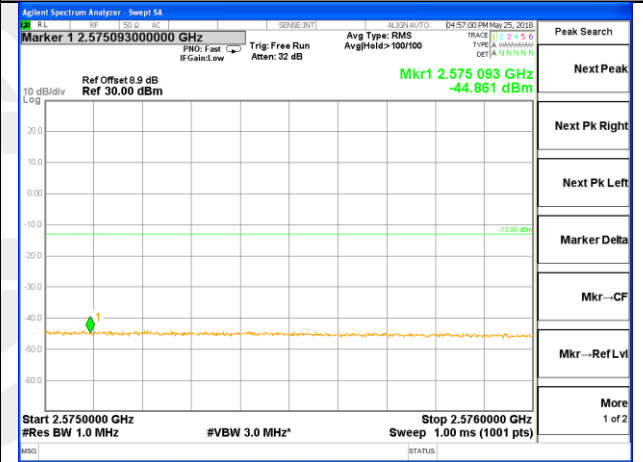

LTE band 7

LTE band 7 / 10MHz /QPSK Lowest Band Edge / Full RB

LTE band 7

LTE band 7 / 10MHz /QPSK Highest Band Edge / Full RB

2555-2570MHz

2570-2571MHz

2571-2575MHz

2575-2590MHz

2576-2595MHz

LTE BAND 7

LTE band 7 / 10MHz /16QAM Lowest Band Edge / 1 RB

LTE BAND 7

LTE band 7 / 10MHz /16QAM Highest Band Edge / 1 RB

2555-2570MHz

2570-2571MHz

2571-2575MHz

2575-2590MHz

2576-2595MHz

LTE BAND 7

LTE BAND 7

LTE band 7 / 10MHz /16QAM Highest Band Edge / Full RB

2555-2570MHz

2570-2571MHz

2571-2575MHz

2575-2590MHz

2576-2595MHz