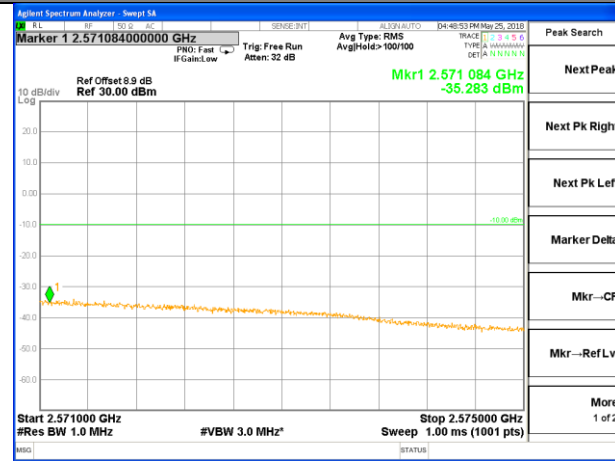

2496-2520MHz

LTE band 7

LTE band 7 / 10MHz /QPSK Highest Band Edge / 1 RB

2555-2570MHz

2570-2571MHz

2571-2575MHz

2575-2590MHz

2576-2595MHz

LTE band 7

LTE band 7 / 10MHz /QPSK Lowest Band Edge / Full RB

LTE band 7

LTE band 7 / 10MHz /QPSK Highest Band Edge / Full RB

2555-2570MHz

2570-2571MHz

2571-2575MHz

2575-2590MHz

2576-2595MHz

LTE BAND 7

LTE band 7 / 10MHz /16QAM Lowest Band Edge / 1 RB

LTE BAND 7

LTE band 7 / 10MHz /16QAM Highest Band Edge / 1 RB

2555-2570MHz

2570-2571MHz

2571-2575MHz

2575-2590MHz

2576-2595MHz

LTE BAND 7

LTE BAND 7

LTE band 7 / 10MHz /16QAM Highest Band Edge / Full RB

2555-2570MHz

2570-2571MHz

2571-2575MHz