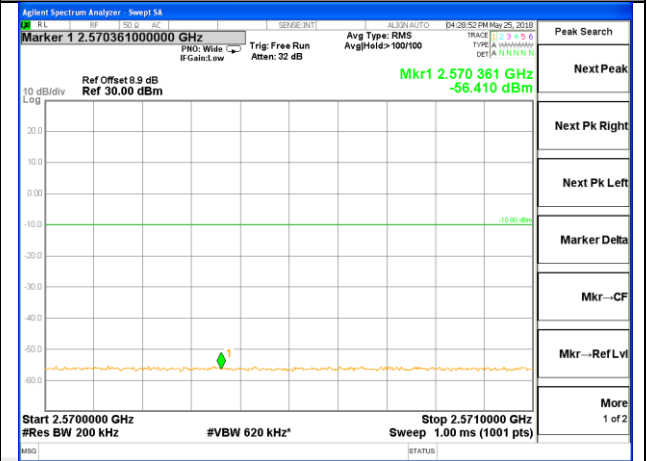

2571-2575MHz

2575-2590MHz

2576-2595MHz

LTE band 7

LTE band 7 / 10MHz /QPSK Lowest Band Edge / 1 RB

2475-2490MHz

2490-2495MHz

2495-2496MHz

2496-2520MHz

LTE band 7

LTE band 7 / 10MHz /QPSK Highest Band Edge / 1 RB

2555-2570MHz

2570-2571MHz

2571-2575MHz

2575-2590MHz

2576-2595MHz

LTE band 7

LTE band 7 / 10MHz /QPSK Lowest Band Edge / Full RB

LTE band 7

LTE band 7 / 10MHz /QPSK Highest Band Edge / Full RB

2555-2570MHz

2570-2571MHz

2571-2575MHz

2575-2590MHz