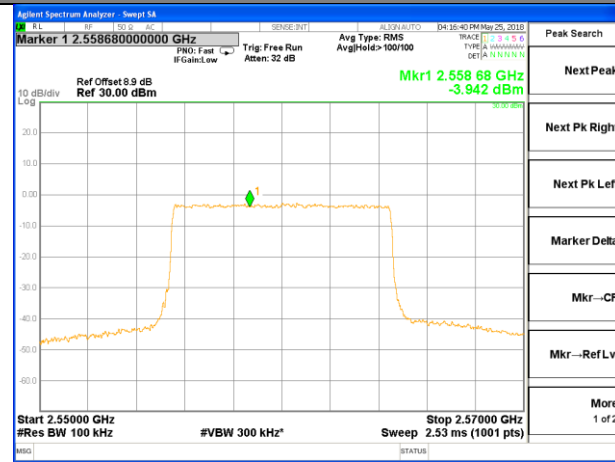

LTE band 7

LTE band 7 / 10MHz /QPSK Lowest Band Edge / Full RB

LTE band 7

LTE band 7 / 10MHz /QPSK Highest Band Edge / Full RB

2555-2570MHz

2570-2571MHz

2571-2575MHz

2575-2590MHz

2576-2595MHz

LTE BAND 7

LTE band 7 / 10MHz /16QAM Lowest Band Edge / 1 RB

LTE BAND 7

LTE band 7 / 10MHz /16QAM Highest Band Edge / 1 RB

2555-2570MHz

2570-2571MHz

2571-2575MHz

2575-2590MHz

2576-2595MHz

LTE BAND 7

LTE BAND 7

LTE band 7 / 10MHz /16QAM Highest Band Edge / Full RB

2555-2570MHz

2570-2571MHz

2571-2575MHz

2575-2590MHz

2576-2595MHz