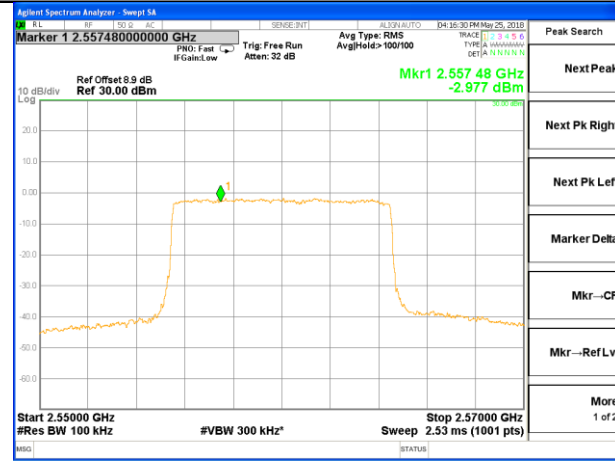

2496-2520MHz

LTE band 7

LTE band 7 / 10MHz /QPSK Highest Band Edge / 1 RB

2555-2570MHz

2570-2571MHz

2571-2575MHz

2575-2590MHz

2576-2595MHz

LTE band 7

LTE band 7 / 10MHz /QPSK Lowest Band Edge / Full RB

LTE band 7

LTE band 7 / 10MHz /QPSK Highest Band Edge / Full RB

2555-2570MHz

2570-2571MHz

2571-2575MHz

2575-2590MHz

2576-2595MHz

LTE BAND 7

LTE band 7 / 10MHz /16QAM Lowest Band Edge / 1 RB

LTE BAND 7

LTE band 7 / 10MHz /16QAM Highest Band Edge / 1 RB

2555-2570MHz

2570-2571MHz

2571-2575MHz