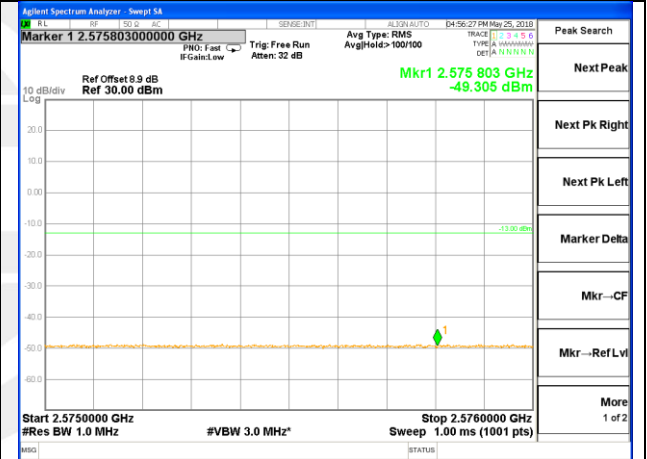

2571-2575MHz

2575-2590MHz

2576-2595MHz

LTE band 7

LTE band 7 / 10MHz /QPSK Lowest Band Edge / 1 RB

2475-2490MHz

2490-2495MHz

2495-2496MHz

2496-2520MHz

LTE band 7

LTE band 7 / 10MHz /QPSK Highest Band Edge / 1 RB

2555-2570MHz

2570-2571MHz

2571-2575MHz

2575-2590MHz

2576-2595MHz

LTE band 7

LTE band 7 / 10MHz /QPSK Lowest Band Edge / Full RB

LTE band 7

LTE band 7 / 10MHz /QPSK Highest Band Edge / Full RB

2555-2570MHz

2570-2571MHz

2571-2575MHz

2575-2590MHz

2576-2595MHz

LTE BAND 7

LTE band 7 / 10MHz /16QAM Lowest Band Edge / 1 RB

LTE BAND 7

LTE band 7 / 10MHz /16QAM Highest Band Edge / 1 RB

2555-2570MHz

2570-2571MHz

2571-2575MHz