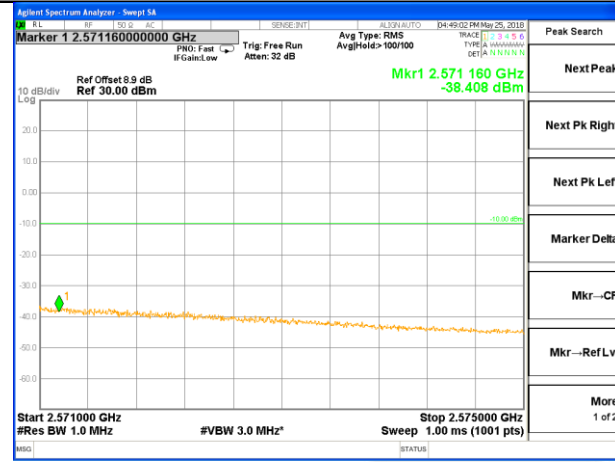

LTE band 7

LTE band 7 / 10MHz /QPSK Lowest Band Edge / Full RB

LTE band 7

LTE band 7 / 10MHz /QPSK Highest Band Edge / Full RB

2555-2570MHz

2570-2571MHz

2571-2575MHz

2575-2590MHz

2576-2595MHz

LTE BAND 7

LTE band 7 / 10MHz /16QAM Lowest Band Edge / 1 RB

LTE BAND 7

LTE band 7 / 10MHz /16QAM Highest Band Edge / 1 RB

2555-2570MHz

2570-2571MHz

2571-2575MHz

2575-2590MHz

2576-2595MHz

LTE BAND 7

LTE BAND 7

LTE band 7 / 10MHz /16QAM Highest Band Edge / Full RB

2555-2570MHz

2570-2571MHz

2571-2575MHz

2575-2590MHz

2576-2595MHz