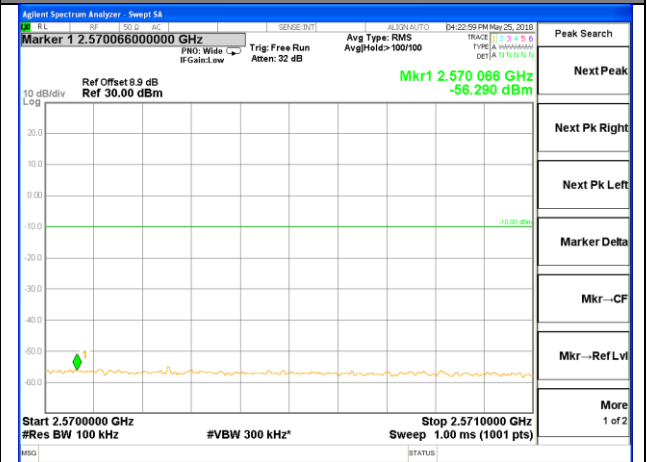

2575-2590MHz

2576-2595MHz

LTE BAND 7

LTE band 7 / 5MHz /16QAM Lowest Band Edge / 1 RB

LTE BAND 7

LTE band 7 / 5MHz /16QAM Highest Band Edge / 1 RB

2555-2570MHz

2570-2571MHz

2571-2575MHz

2575-2590MHz

2576-2595MHz

LTE BAND 7

LTE BAND 7

LTE band 7 / 5MHz /16QAM Highest Band Edge / Full RB

2555-2570MHz

2570-2571MHz

2571-2575MHz

2575-2590MHz

2576-2595MHz

LTE band 7

LTE band 7 / 10MHz /QPSK Lowest Band Edge / 1 RB

2475-2490MHz

2490-2495MHz

2495-2496MHz