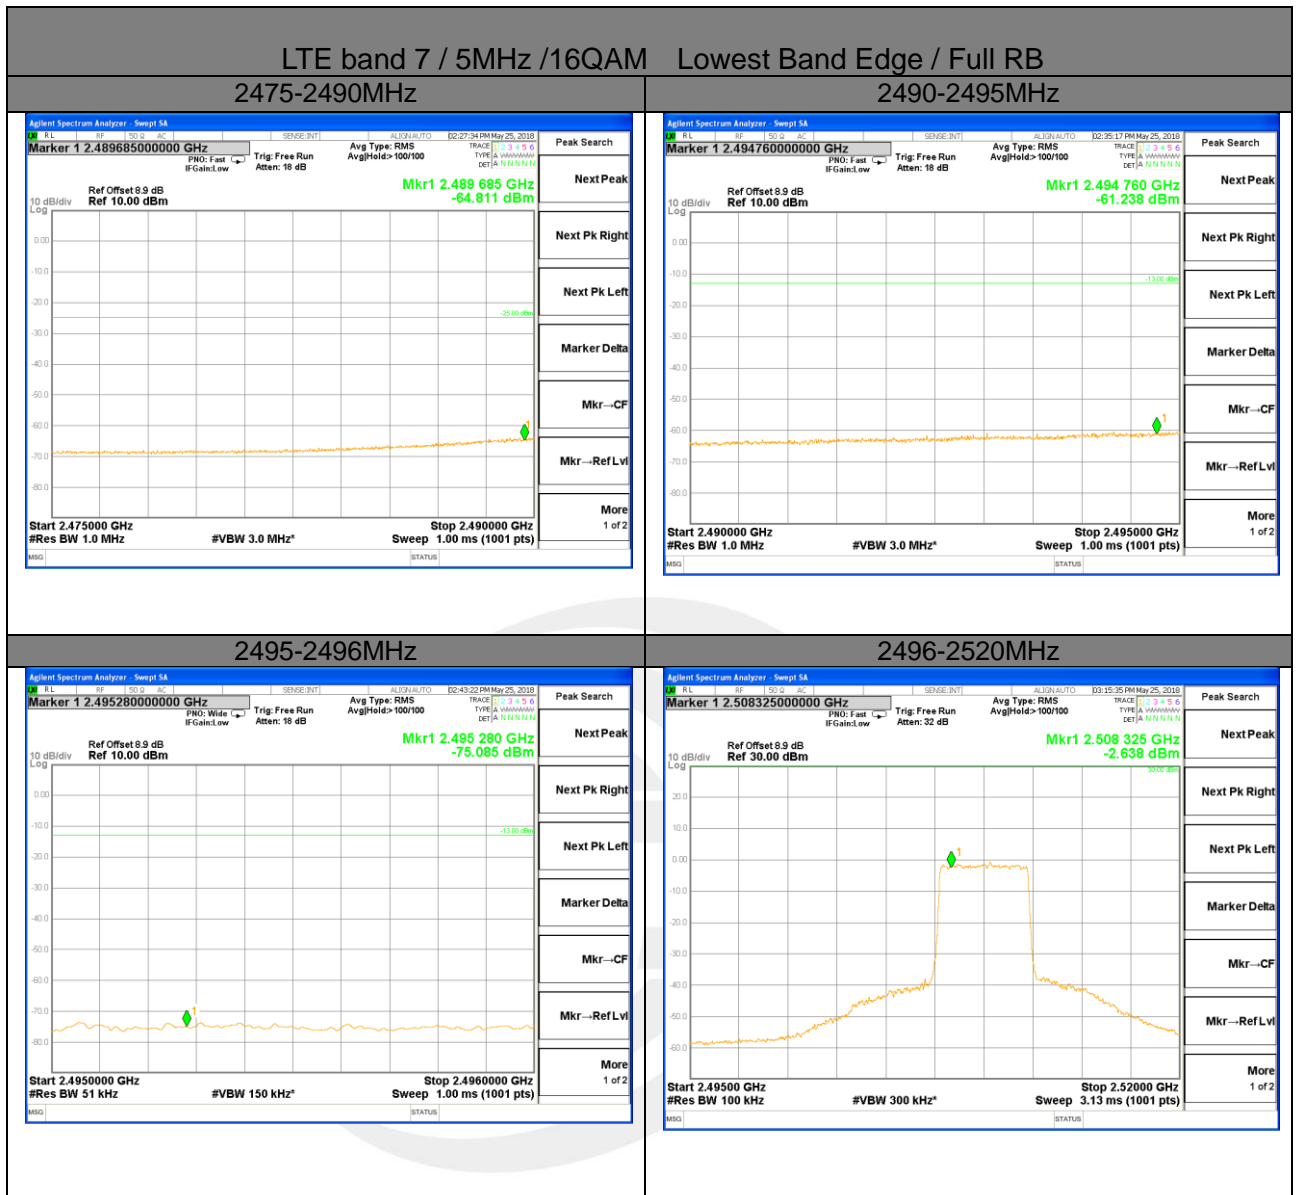

2575-2590MHz

2576-2595MHz

LTE BAND 7

LTE band 7 / 5MHz /16QAM Lowest Band Edge / 1 RB

LTE BAND 7

LTE band 7 / 5MHz /16QAM Highest Band Edge / 1 RB

2555-2570MHz

2570-2571MHz

2571-2575MHz

2575-2590MHz

2576-2595MHz

LTE BAND 7

LTE BAND 7

LTE band 7 / 5MHz /16QAM Highest Band Edge / Full RB

2555-2570MHz

2570-2571MHz

2571-2575MHz

2575-2590MHz

2576-2595MHz

LTE band 7

LTE band 7 / 10MHz /QPSK Lowest Band Edge / 1 RB

2475-2490MHz

2490-2495MHz

2495-2496MHz

2496-2520MHz

LTE band 7

LTE band 7 / 10MHz /QPSK Highest Band Edge / 1 RB

2555-2570MHz

2570-2571MHz

2571-2575MHz

2575-2590MHz

2576-2595MHz