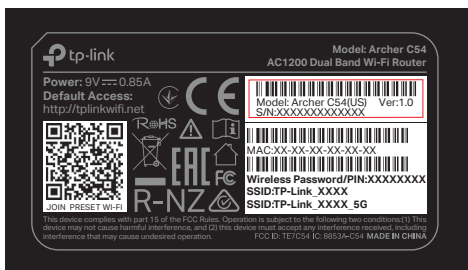

料号:

尺寸: 53.7\*28.7 mm±0.2 mm, R3.5, C2

文件转曲线 (供应商来料效果图)

\*尺寸按标贴框尺寸-1.3mm的标准制作

备注: PIN、SSID及MAC地址由工厂直接打印在产品规格标贴上;  
 序列号由工厂用23\*5 mm的空白标贴(7210500097)打印并贴于产品规格标贴上;  
 MAC条码由“XXXXXXXXXXXX”生成,文本打印为“XX-XX-XX-XX-XX-XX”。

图示条码均为示意,具体请以生产实际为准。

二维码制: QR CODE;  
 二维码尺寸: 10\*10 mm; 误差要求正负1MM;  
 二维码内容: “WIFI:T:WPA;S:SSID;P:Wireless Password/PIN;”,其中“SSID”及“Wireless Password/PIN”内容与产品规格标贴SSID及 Wireless Password/PIN一维码内容对应;对于双频及三频产品,打印2.4G Wi-Fi的二维码