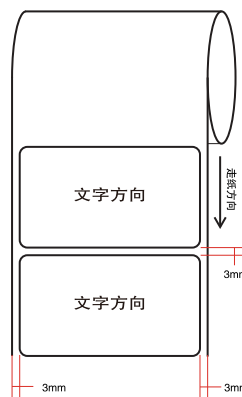

料号:

尺寸: 53.7\*28.7 mm±0.2 mm, R3.5, C2

文件转曲线 (供应商来料效果图)

\*尺寸按标贴框尺寸-1.3mm的标准制作

备注: PIN、SSID及MAC地址由工厂直接打印在产品规格标贴上;  
 序列号由工厂用23\*5 mm的空白标贴(7210500097)打印并贴于产品规格标贴上;  
 MAC条码由“XXXXXXXXXXXX”生成,文本打印为“XX-XX-XX-XX-XX-XX”。

图示条码均为示意,具体请以生产实际为准。

二维码制: QR CODE;  
 二维码尺寸: 10\*10 mm; 误差要求正负1MM;  
 二维码内容: “WIFI:T:WPA;S:SSID;P:Wireless Password/PIN;”,其中“SSID”及“Wireless Password/PIN”内容与产品规格标贴SSID及 Wireless Password/PIN一维码内容对应;对于双频及三频产品,打印2.4G Wi-Fi的二维码

卷装供货  
 跳距: 3mm  
 边距: 3mm  
 文字正方向出纸

普联技术有限公司 TP-LINK TECHNOLOGIES CO., LTD.			
名称	Archer C54(US)_1.0产品规格标贴	Logo	Pantone 877C
版本	A1	底色	黑色
材质	80g艾利铜版纸+雾膜	文字	Pantone 877C
模具	地砖-105	其它	
机型版本号	Archer C54(US)_1.0	结构工程师	
设计	陈萍萍	审 硬件工程师	
完成日期	2020-08-03	核 产品工程师	
记录与上一版的区别		平面负责人	

location