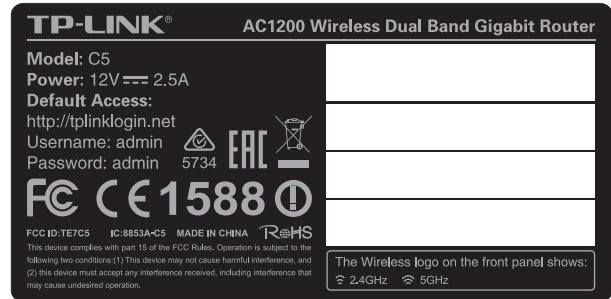

料号:

79.5*39.5 ± 0.2mm 1.5R

供应商来料示意图 (文字转曲)

1.5: 1放大效果图

注:

- 1) SN由工厂用35*7的空白标贴 (7210500061) 打印, 贴于产品规格标贴指定位置; MAC、Wireless Password/PIN、SSID由工厂直接打印于产品规格标贴指定位置。
- 2) SSID编码规则: “TP-LINK_2.4GHz(5GHz)_” 固定不变, “XXXXXX” 以MAC为基准, 2.4GHz为MAC地址后6位-1, 5GHz为MAC地址后6位-2, 如
MAC: 123123120003 SSID: TP-LINK_2.4GHz_120002, TP-LINK_5GHz_120001
- 3) 图示条码均为示意, 具体请以生产实际为准。

卷式供货
边距: 3mm
跳距: 3mm

普联技术有限公司 TP-LINK TECHNOLOGIES CO., LTD.			
名称	Archer C5(UN)_1.20_产品规格标贴	logo	PANTONE 877C
版本	A1	颜色	底色 黑色、白色 文字 PANTONE 877C
材质	80g艾利铜版纸+雾膜	其它	PANTONE 877C
模具	美F-243	审核	结构工程师
机型版本号	Archer C5(UN)_1.20	审核	硬件工程师
设计	程成	审核	产品工程师
完成日期	2014-4-29	核	平面负责人
记录	与上一版的区别		