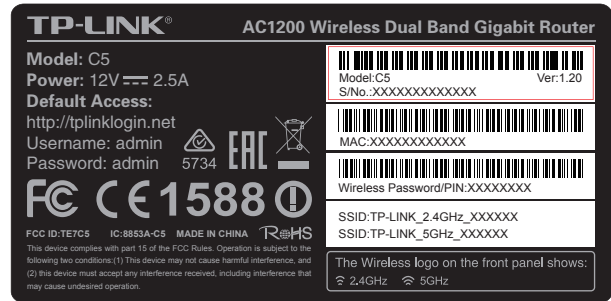

料号:

79.5*39.5 ± 0.2mm 1.5R

供应商来料示意图 (文字转曲)

1.5: 1放大效果图

注:

- 1) SN由工厂用35*7的空白标贴 (7210500061) 打印, 贴于产品规格标贴指定位置; MAC、Wireless Password/PIN、SSID由工厂直接打印于产品规格标贴指定位置。
- 2) SSID编码规则: “TP-LINK_2.4GHz(5GHz)_” 固定不变, “XXXXXX” 以MAC为基准, 2.4GHz为MAC地址后6位-1, 5GHz为MAC地址后6位-2, 如
MAC: 123123120003 SSID: TP-LINK_2.4GHz_120002, TP-LINK_5GHz_120001
- 3) 图示条码均为示意, 具体请以生产实际为准。

卷式供货
边距: 3mm
跳距: 3mm

普联技术有限公司 TP-LINK TECHNOLOGIES CO., LTD.			
名称	Archer C5(UN)_1.20_产品规格标贴	logo	PANTONE 877C
版本	A1	颜色	底色 黑色、白色 文字 PANTONE 877C
材质	80g艾利铜版纸+雾膜	其它	PANTONE 877C
模具	美F-243	审核	结构工程师
机型版本号	Archer C5(UN)_1.20	审核	硬件工程师
设计	程成	审核	产品工程师
完成日期	2014-4-29	核	平面负责人
记录	与上一版的区别		