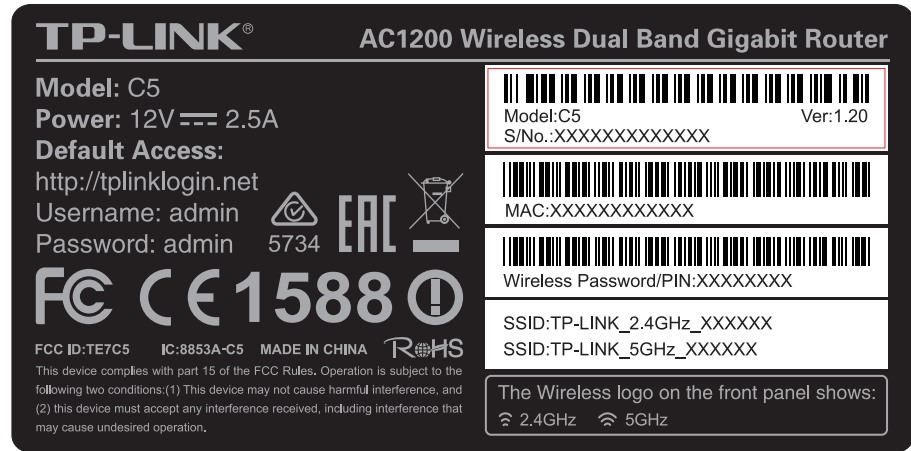

料号:

79.5*39.5 ± 0.2mm 1.5R

供应商来料示意图 (文字转曲)

1.5: 1放大效果图

注:

- 1) SN由工厂用35*7的空白标贴 (7210500061) 打印, 贴于产品规格标贴指定位置; MAC、Wireless Password/PIN、SSID由工厂直接打印于产品规格标贴指定位置。
- 2) SSID编码规则: “TP-LINK_2.4GHz(5GHz)_” 固定不变, “XXXXXX” 以MAC为基准, 2.4GHz为MAC地址后6位-1, 5GHz为MAC地址后6位-2, 如
MAC: 123123120003 SSID: TP-LINK_2.4GHz_120002, TP-LINK_5GHz_120001
- 3) 图示条码均为示意, 具体请以生产实际为准。

卷式供货
边距: 3mm
跳距: 3mm

普联技术有限公司 TP-LINK TECHNOLOGIES CO., LTD.			
名称	Archer C5(UN)_1.20_产品规格标贴	logo	PANTONE 877C
版本	A1	颜色	底色 黑色、白色 文字 PANTONE 877C
材质	80g艾利铜版纸+雾膜	其它	PANTONE 877C
模具	美F-243	审核	结构工程师
机型版本号	Archer C5(UN)_1.20	审核	硬件工程师
设计	程成	审核	产品工程师
完成日期	2014-4-29	核	平面负责人
记录	与上一版的区别		