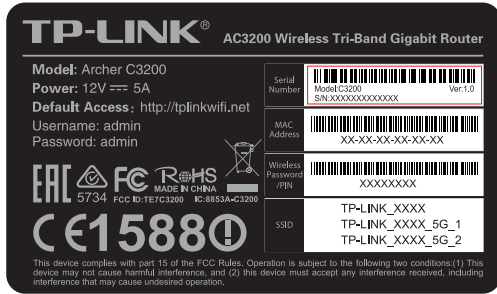

料号:

尺寸: 65.5\*38.5mm ± 0.2mm, 2.5R

文字转曲 (供应商来料效果)

放大效果图

注:

- 1) SN由工厂用23\*5的空白标贴 (7210500097) 打印, 贴于产品规格标贴指定位置; MAC/PIN/SSID由工厂直接打印于产品规格标贴指定位置。
- 2) SSID中的XXXX为LAN MAC地址后四位。
- 3) MAC地址条码由“XXXXXXXXXXXX”生成文本写成“XX-XX-XX-XX-XX-XX”形式。
- 4) 图示条码均为示意, 具体请以生产实际为准。

普联技术有限公司 TP-LINK TECHNOLOGIES CO., LTD.			
名称	Archer C3200(UN)1.0_产品规格标贴	Logo	Pantone 877C
版本	A1	颜色	底色 黑色
材质	80g艾利铜版纸+雾膜	文字	Pantone 877C
模具		其它	Pantone 877C、白色
机型版本号	Archer C3200(UN)1.0	审	结构工程师
设计	胡雅冰	核	硬件工程师
完成日期	2015-3-2		产品工程师
记录与上一版的区别			平面负责人