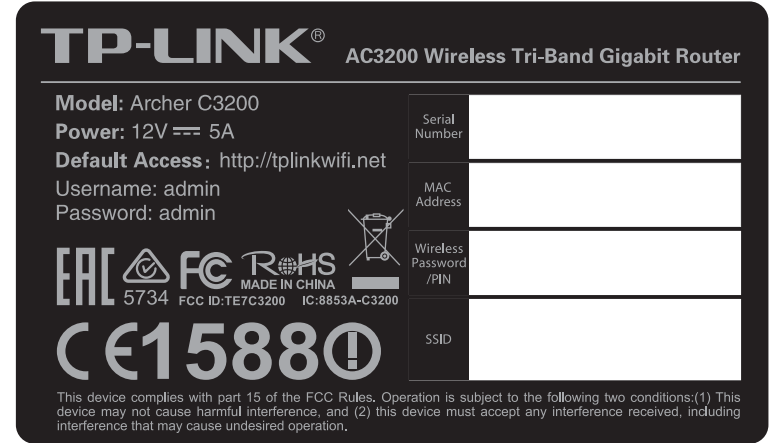

料号:

尺寸: 65.5\*38.5mm ± 0.2mm, 2.5R

文字转曲 (供应商来料效果)

放大效果图

注:

- 1) SN由工厂用23\*5的空白标贴 (7210500097) 打印, 贴于产品规格标贴指定位置; MAC/PIN/SSID由工厂直接打印于产品规格标贴指定位置。
- 2) SSID中的XXXX为LAN MAC地址后四位。
- 3) MAC地址条码由“XXXXXXXXXXXX”生成文本写成“XX-XX-XX-XX-XX-XX”形式。
- 4) 图示条码均为示意, 具体请以生产实际为准。

普联技术有限公司 TP-LINK TECHNOLOGIES CO., LTD.			
名称	Archer C3200(UN)1.0_产品规格标贴	Logo	Pantone 877C
版本	A1	颜色	底色 黑色
材质	80g艾利铜版纸+雾膜	文字	Pantone 877C
模具		其它	Pantone 877C、白色
机型版本号	Archer C3200(UN)1.0	审	结构工程师
设计	胡雅冰	核	硬件工程师
完成日期	2015-3-2		产品工程师
记录与上一版的区别			平面负责人