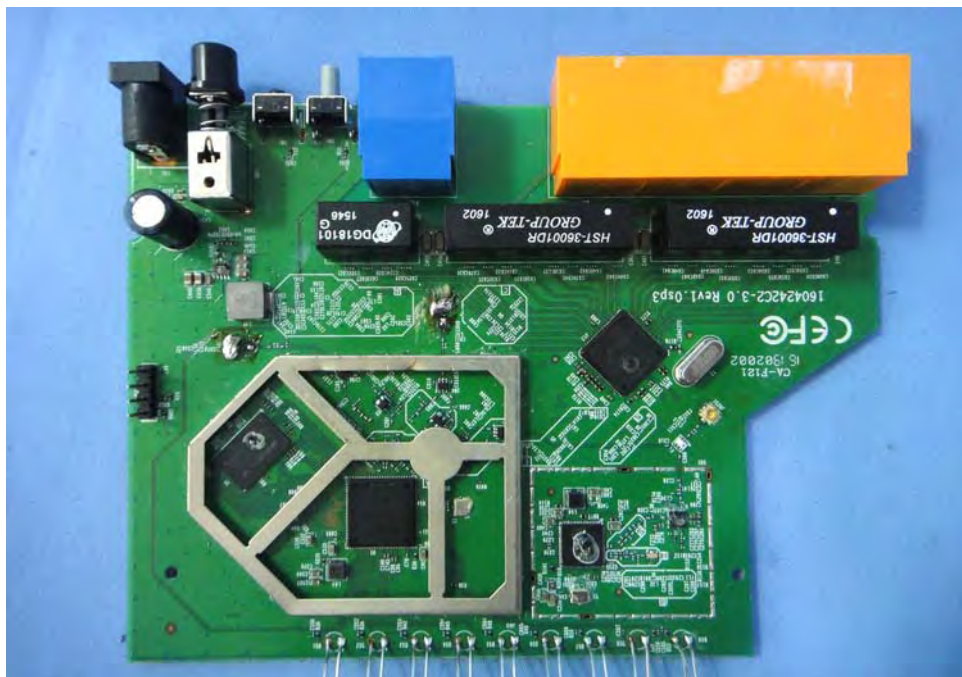

Internal Photos

Model Number: Archer C2
FCC ID: TE7C2V3

EUT Photo 1)

EUT Photo 2)

EUT Photo 3)

EUT Photo 4)

EUT Photo 5)

EUT Photo 6)