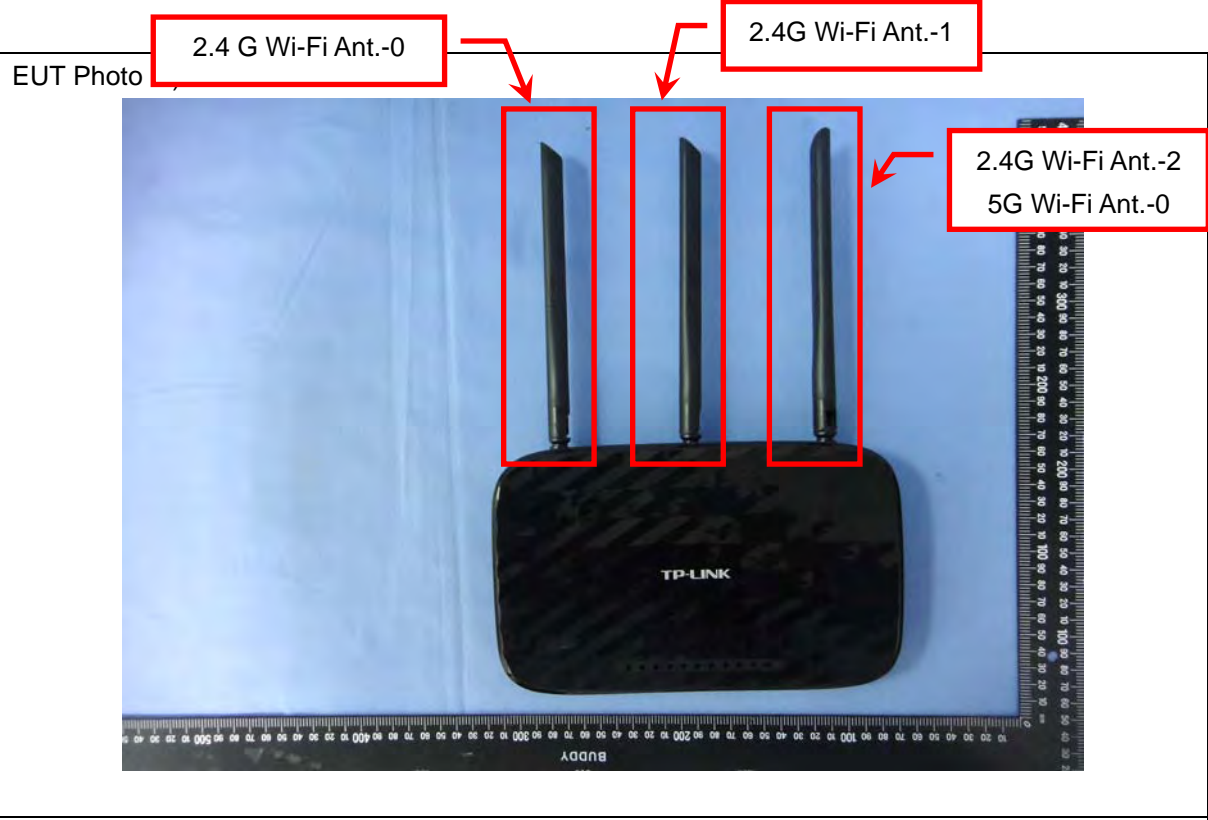

External Photos

Model Number: Archer C2
FCC ID: TE7C2V3

EUT Photo 3)

EUT Photo 4)

EUT Photo 5)

EUT Photo 6)

EUT Photo 7)

EUT Photo 8)