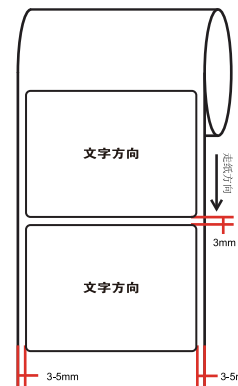

料号:

52.3mm

14.1mm

92.6*44.7, 0.5R ±0.2mm

文字转曲(供应商来料效果图)

备注:

- 1.SN使用35*7mm空白标贴由工厂打印后贴锡标上, MAC、PIN、SSID直接打印在锡标上, 其中MAC条码由“XXXXXXXXXXXX”生成, 文本打印“XX-XX-XX-XX-XX-XX”; SSID以软件生成工具为准。
- 2.标贴中条码仅为示意,具体以生产为准。

二维码制: QR CODE ;
 二维码尺寸: 10*10 mm; 误差要求正负1MM ;
 二维码内容: “WIFI:T:WPA;S:SSID;P:Wireless Password/PIN;;”, 其中
 “SSID”及“Wireless Password/PIN”内容与产品规格标贴SSID及
 Wireless Password/PIN一维码内容对应

卷装供货
 跳距: 3mm
 边距: 3~5mm

普联技术有限公司 TP-LINK TECHNOLOGIES CO., LTD.			
名称	Archer C2300(US) 2.0_产品规格标贴	logo	Pantone 877C
版本	A3	颜色	底色 黑色
材质	80g艾利铜版纸+雾膜	文字	Pantone 877C
模具	小焦点-216	其它	Pantone 877C、白色
机型版本号	Archer C2300(US) 2.0	结构工程师	
设计	胡燕燕	审核 硬件工程师	
完成日期	2019-10-23	审核 产品工程师	
记录 与上一版的区别	更新电源为2.5A, 调整为机贴尺寸, 增加二维码, 更新产品名称, 更新FCC ID	平面负责人	

Label location