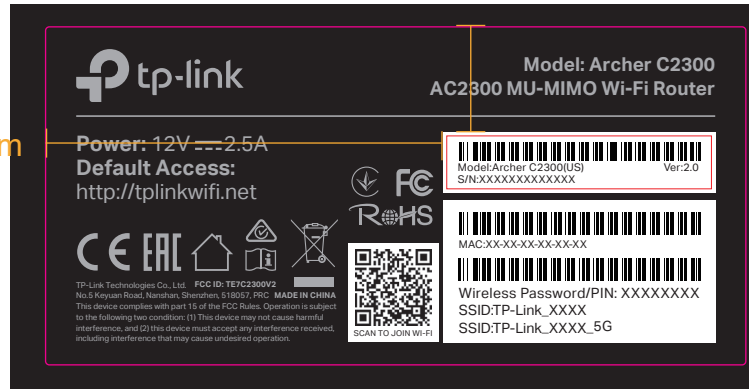

料号:

52.3mm

14.1mm

92.6*44.7, 0.5R ±0.2mm

文字转曲(供应商来料效果图)

备注:

- 1.SN使用35*7mm空白标贴由工厂打印后贴锡标上, MAC、PIN、SSID直接打印在锡标上, 其中MAC条码由“XXXXXXXXXXXX”生成, 文本打印“XX-XX-XX-XX-XX-XX”; SSID以软件生成工具为准。
- 2.标贴中条码仅为示意,具体以生产为准。

二维码制: QR CODE ;
 二维码尺寸: 10*10 mm; 误差要求正负1MM ;
 二维码内容: “WIFI:T:WPA;S:SSID;P:Wireless Password/PIN;;”, 其中
 “SSID”及“Wireless Password/PIN”内容与产品规格标贴SSID及
 Wireless Password/PIN一维码内容对应

卷装供货
 跳距: 3mm
 边距: 3~5mm

普联技术有限公司 TP-LINK TECHNOLOGIES CO., LTD.			
名称	Archer C2300(US) 2.0_产品规格标贴	logo	Pantone 877C
版本	A3	颜色	底色 黑色
材质	80g艾利铜版纸+雾膜	文字	Pantone 877C
模具	小焦点-216	其它	Pantone 877C、白色
机型版本号	Archer C2300(US) 2.0	结构工程师	
设计	胡燕燕	审核 硬件工程师	
完成日期	2019-10-23	审核 产品工程师	
记录 与上一版的区别	更新电源为2.5A, 调整为机贴尺寸, 增加二维码, 更新产品名称, 更新FCC ID	平面负责人	

Label location