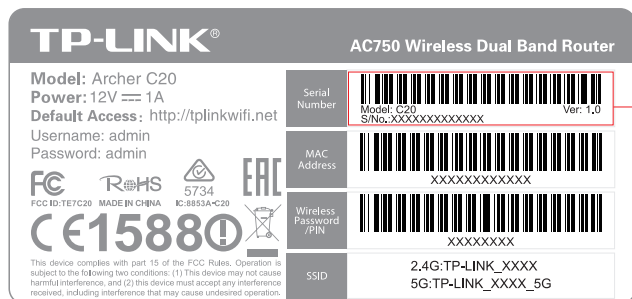

料号:

35\*7mm

文件转曲线 ( 供应商来料效果图 )

尺寸: 82.8\*39mm±0.2mm, R2

备注: PIN、SSID及MAC地址由工厂直接打印在产品规格标贴上;  
 序列号由工厂用35\*7mm的空白标贴打印并贴于产品规格标贴上。

图示条码均为示意, 具体请以生产实际为准。

SSID编码规则:

2.4G	5G	WAN	地址个数	SSID
LAN	LAN+2	LAN+1	3	2.4G:TP-LINK_XXXX (XXXX为2.4G MAC 地址后4位) 5G:TP-LINK_XXXX_5G (XXXX为5G MAC 地址后4位)

注: 5G的mac地址是2.4G的mac地址加2

如mac: 123123120001

SSID: TP-LINK\_0001; TP-LINK\_0003\_5G

卷装供货  
 跳距: 3mm  
 边距: 3mm  
 文字正方向出纸

普联技术有限公司 TP-LINK TECHNOLOGIES CO., LTD.			
名称	Archer C20(UN)1.0产品规格标贴	Logo	白色
版本	A2	颜色	Pantone cool gray 9c+白色
材质	80g艾利铜版纸+雾膜	文字	Pantone cool gray 9c+白色
模具	微光-230	其它	Pantone cool gray 9c+Pantone cool gray 2u
机型版本号	Archer C20(UN)1.0	结构工程师	
设计	胡雅冰	审	硬件工程师
完成日期	2014-12-17	核	产品工程师
记录与上一版的区别			平面负责人