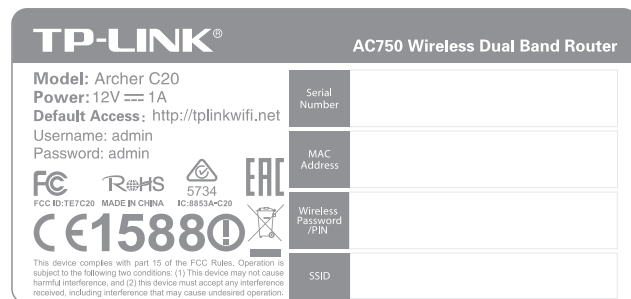

料号:

35\*7mm

文件转曲线 ( 供应商来料效果图 )

尺寸: 82.8\*39mm±0.2mm, R2

备注: PIN、SSID及MAC地址由工厂直接打印在产品规格标贴上;  
 序列号由工厂用35\*7mm的空白标贴打印并贴于产品规格标贴上。

图示条码均为示意, 具体请以生产实际为准。

SSID编码规则:

2.4G	5G	WAN	地址个数	SSID
LAN	LAN+2	LAN+1	3	2.4G:TP-LINK_XXXX (XXXX为2.4G MAC 地址后4位) 5G:TP-LINK_XXXX_5G (XXXX为5G MAC 地址后4位)

注: 5G的mac地址是2.4G的mac地址加2

如mac: 123123120001

SSID: TP-LINK\_0001; TP-LINK\_0003\_5G

卷装供货  
 跳距: 3mm  
 边距: 3mm  
 文字正方向出纸

普联技术有限公司 TP-LINK TECHNOLOGIES CO., LTD.			
名称	Archer C20(UN)1.0产品规格标贴	Logo	白色
版本	A2	颜色	Pantone cool gray 9c+白色
材质	80g艾利铜版纸+雾膜	文字	Pantone cool gray 9c+白色
模具	微光-230	其它	Pantone cool gray 9c+Pantone cool gray 2u
机型版本号	Archer C20(UN)1.0	结构工程师	
设计	胡雅冰	审	硬件工程师
完成日期	2014-12-17	核	产品工程师
记录与上一版的区别			平面负责人