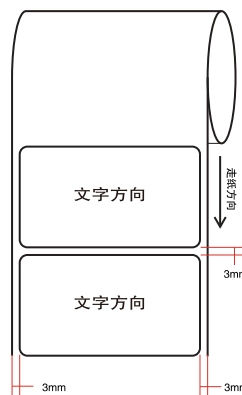

料号:

35\*7mm

文件转曲线 ( 供应商来料效果图 )

尺寸: 82.8\*39mm±0.2mm, R2

备注: PIN、SSID及MAC地址由工厂直接打印在产品规格标贴上;  
 序列号由工厂用35\*7mm的空白标贴打印并贴于产品规格标贴上。

图示条码均为示意, 具体请以生产实际为准。

SSID编码规则:

2.4G	5G	WAN	地址个数	SSID
LAN	LAN+2	LAN+1	3	2.4G:TP-LINK_XXXX (XXXX为2.4G MAC 地址后4位) 5G:TP-LINK_XXXX_5G (XXXX为5G MAC 地址后4位)

注: 5G的mac地址是2.4G的mac地址加2

如mac: 123123120001

SSID: TP-LINK\_0001; TP-LINK\_0003\_5G

卷装供货  
 跳距: 3mm  
 边距: 3mm  
 文字正方向出纸

普联技术有限公司 TP-LINK TECHNOLOGIES CO., LTD.			
名称	Archer C20(UN)1.0产品规格标贴	Logo	白色
版本	A2	颜色	Pantone cool gray 9c+白色
材质	80g艾利铜版纸+雾膜	文字	Pantone cool gray 9c+白色
模具	微光-230	其它	Pantone cool gray 9c+Pantone cool gray 2u
机型版本号	Archer C20(UN)1.0	结构工程师	
设计	胡雅冰	审	硬件工程师
完成日期	2014-12-17	核	产品工程师
记录与上一版的区别			平面负责人