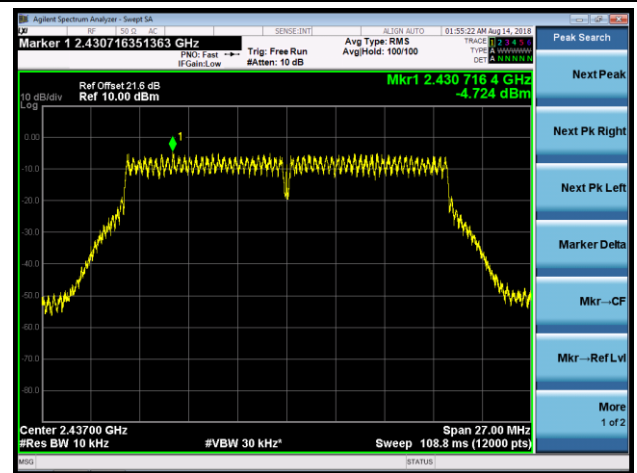

802.11g AVGPDS - Ant 3 / Ant 0 + 1 +2 + 3

Channel 01 (2412MHz)

Channel 06 (2437MHz)

Channel 11 (2462MHz)

802.11n-HT20 AVGPSD - Ant 3 / Ant 0 + 1 +2 + 3

Channel 01 (2412MHz)

Channel 06 (2437MHz)

Channel 11 (2462MHz)