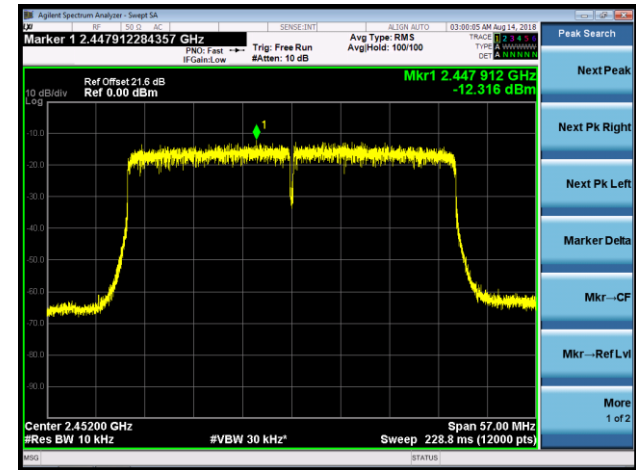

802.11ax-HE40 AVGPDS - Ant 1 / Ant 0 + 1 +2 + 3

Channel 03 (2422MHz)

Channel 06 (2437MHz)

Channel 09 (2452MHz)

802.11b AVGPDS - Ant 2 / Ant 0 + 1 +2 + 3

Channel 01 (2412MHz)

Channel 06 (2437MHz)

Channel 11 (2462MHz)