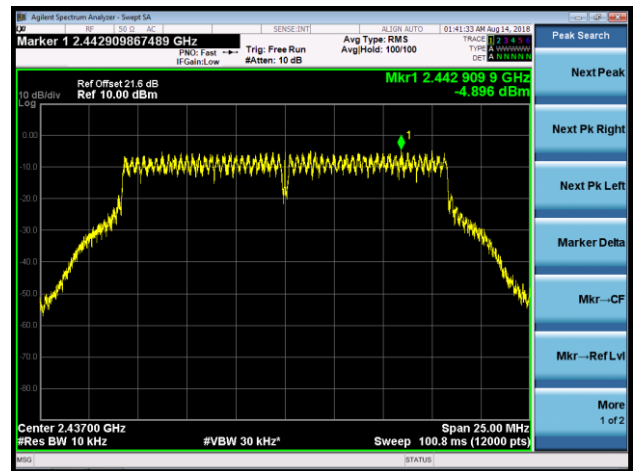

Channel 06 (2437MHz)