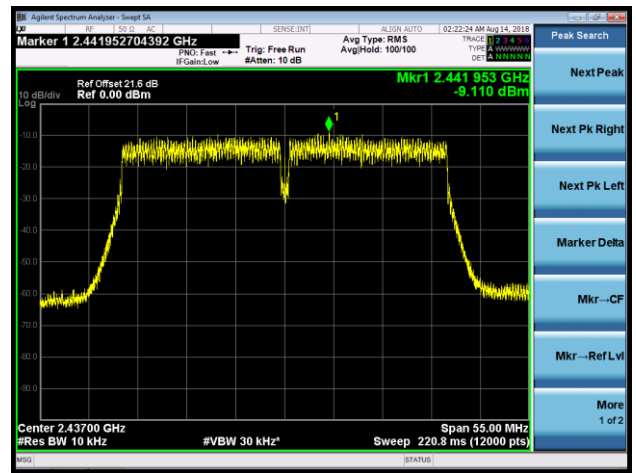

Channel 06 (2437MHz)