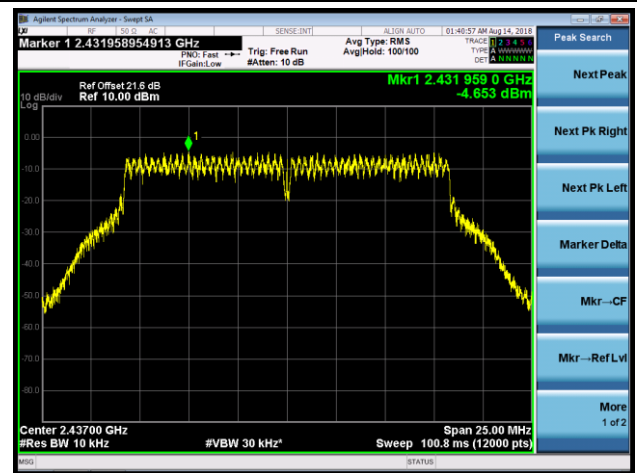

Channel 06 (2437MHz)