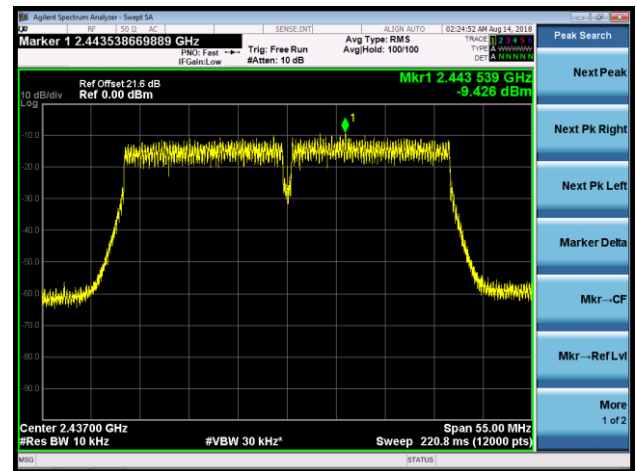

Channel 06 (2437MHz)