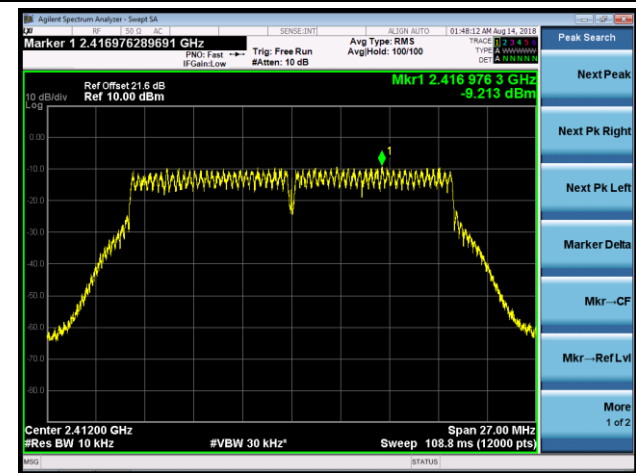

802.11g AVGPDS - Ant 3 / Ant 0 + 1 +2 + 3

Channel 01 (2412MHz)

Channel 06 (2437MHz)

Channel 11 (2462MHz)

802.11n-HT20 AVGPSD - Ant 3 / Ant 0 + 1 +2 + 3

Channel 01 (2412MHz)

Channel 06 (2437MHz)

Channel 11 (2462MHz)