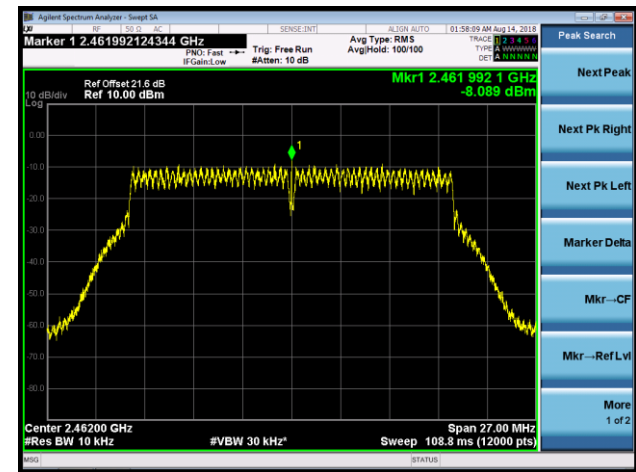

802.11g AVGPDS - Ant 1 / Ant 0 + 1 +2 + 3

Channel 01 (2412MHz)

Channel 06 (2437MHz)

Channel 11 (2462MHz)

802.11n-HT20 AVGPSD - Ant 1 / Ant 0 + 1 +2 + 3

Channel 01 (2412MHz)

Channel 06 (2437MHz)

Channel 11 (2462MHz)