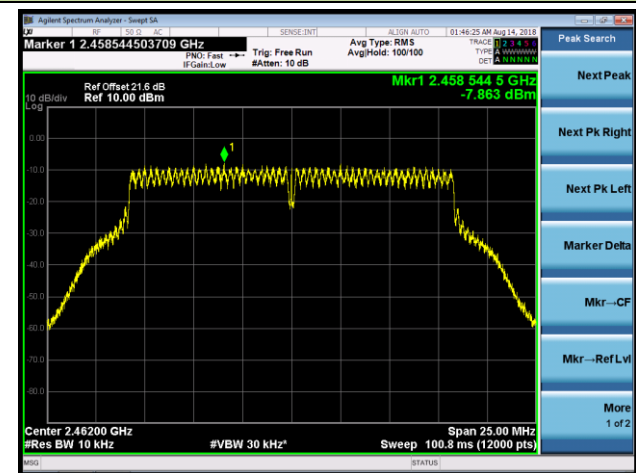

802.11g AVGPDS - Ant 3 / Ant 0 + 1 +2 + 3

Channel 01 (2412MHz)

Channel 06 (2437MHz)

Channel 11 (2462MHz)

802.11n-HT20 AVGPSD - Ant 3 / Ant 0 + 1 +2 + 3

Channel 01 (2412MHz)

Channel 06 (2437MHz)

Channel 11 (2462MHz)