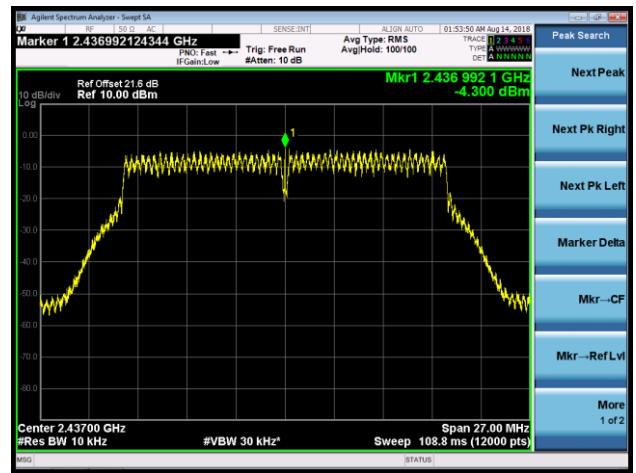

802.11g AVGPDS - Ant 1 / Ant 0 + 1 +2 + 3

Channel 01 (2412MHz)

Channel 06 (2437MHz)

Channel 11 (2462MHz)

802.11n-HT20 AVGPSD - Ant 1 / Ant 0 + 1 +2 + 3

Channel 01 (2412MHz)

Channel 06 (2437MHz)

Channel 11 (2462MHz)