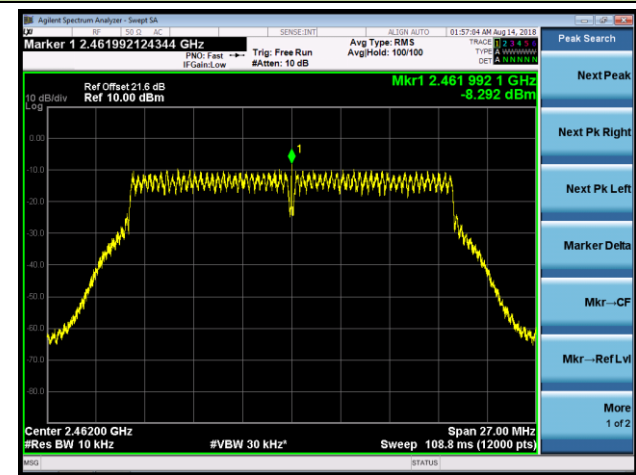

802.11g AVGPDS - Ant 2 / Ant 0 + 1 +2 + 3

Channel 01 (2412MHz)

Channel 06 (2437MHz)

Channel 11 (2462MHz)

802.11n-HT20 AVGPSD - Ant 2 / Ant 0 + 1 +2 + 3

Channel 01 (2412MHz)

Channel 06 (2437MHz)

Channel 11 (2462MHz)