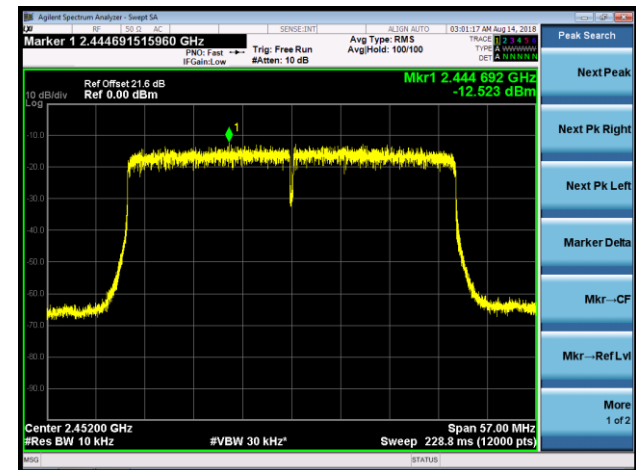

802.11ax-HE40 AVGPDS - Ant 0 / Ant 0 + 1 +2 + 3

Channel 03 (2422MHz)

Channel 06 (2437MHz)

Channel 09 (2452MHz)

802.11b AVGPDS - Ant 1 / Ant 0 + 1 +2 + 3

Channel 01 (2412MHz)

Channel 06 (2437MHz)

Channel 11 (2462MHz)

802.11g AVGPDS - Ant 1 / Ant 0 + 1 +2 + 3

Channel 01 (2412MHz)

Channel 06 (2437MHz)

Channel 11 (2462MHz)

802.11n-HT20 AVGPSD - Ant 1 / Ant 0 + 1 +2 + 3

Channel 01 (2412MHz)

Channel 06 (2437MHz)

Channel 11 (2462MHz)