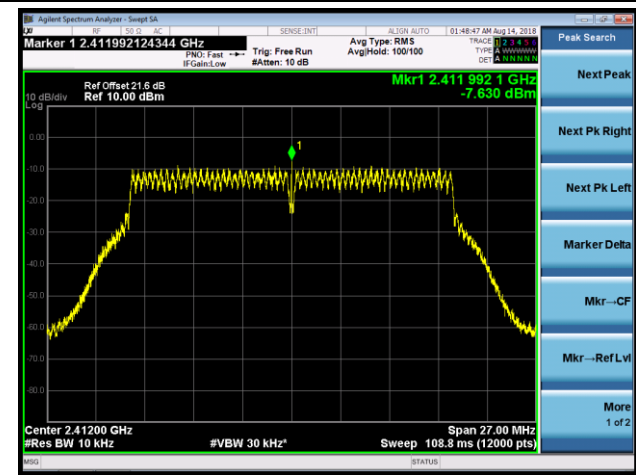

802.11g AVGPDS - Ant 2 / Ant 0 + 1 +2 + 3

Channel 01 (2412MHz)

Channel 06 (2437MHz)

Channel 11 (2462MHz)

802.11n-HT20 AVGPSD - Ant 2 / Ant 0 + 1 +2 + 3

Channel 01 (2412MHz)

Channel 06 (2437MHz)

Channel 11 (2462MHz)