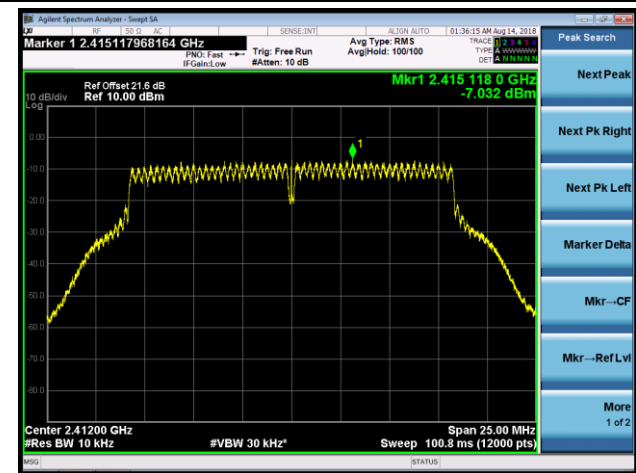

802.11g AVGPDS - Ant 3 / Ant 0 + 1 +2 + 3

Channel 01 (2412MHz)