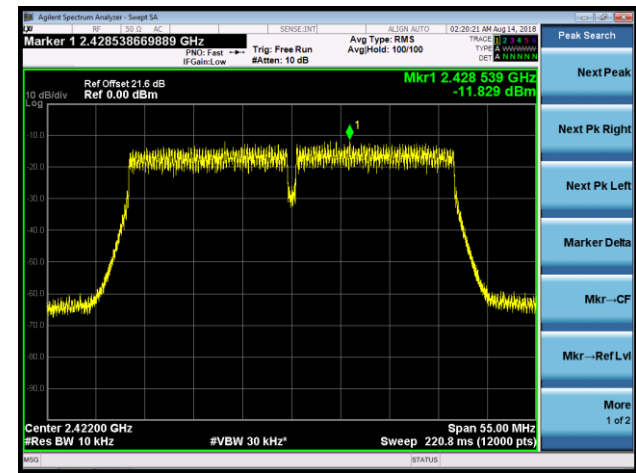

802.11n-HT40 AVGPSD - Ant 2 / Ant 0 + 1 +2 + 3

Channel 03 (2422MHz)