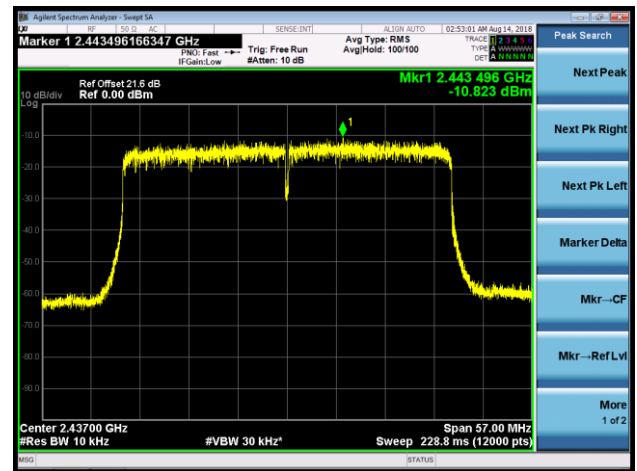

802.11ax-HE40 AVGPDS - Ant 0 / Ant 0 + 1 +2 + 3

Channel 03 (2422MHz)

Channel 06 (2437MHz)

Channel 09 (2452MHz)

802.11b AVGPDS - Ant 1 / Ant 0 + 1 +2 + 3

Channel 01 (2412MHz)

Channel 06 (2437MHz)

Channel 11 (2462MHz)