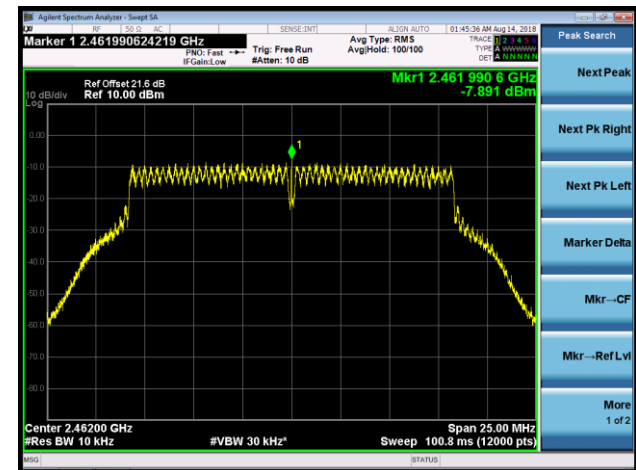

802.11g AVGPDS - Ant 2 / Ant 0 + 1 +2 + 3

Channel 01 (2412MHz)

Channel 06 (2437MHz)

Channel 11 (2462MHz)

802.11n-HT20 AVGPSD - Ant 2 / Ant 0 + 1 +2 + 3

Channel 01 (2412MHz)

Channel 06 (2437MHz)

Channel 11 (2462MHz)