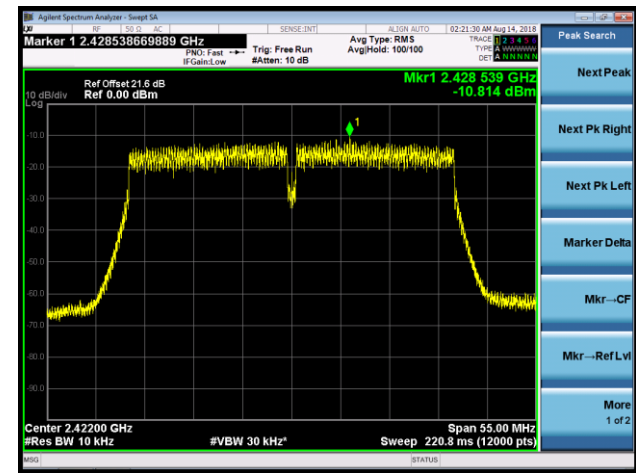

802.11n-HT40 AVGPSD - Ant 3 / Ant 0 + 1 +2 + 3

Channel 03 (2422MHz)