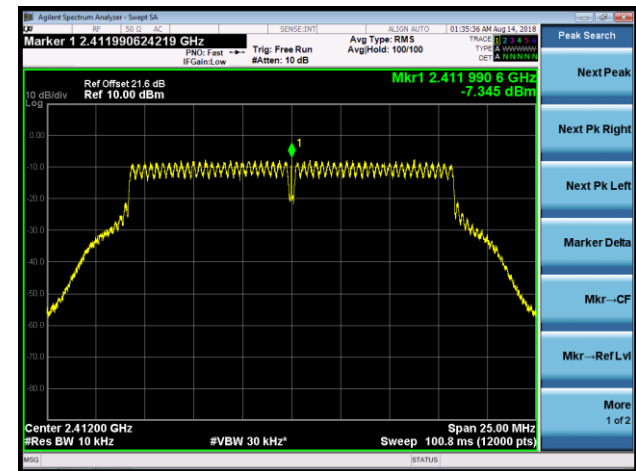

802.11g AVGPDS - Ant 2 / Ant 0 + 1 +2 + 3

Channel 01 (2412MHz)