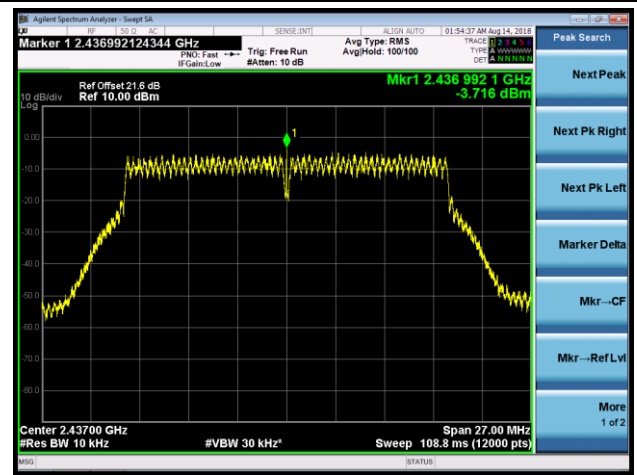

802.11g AVGPDS - Ant 2 / Ant 0 + 1 +2 + 3

Channel 01 (2412MHz)

Channel 06 (2437MHz)

Channel 11 (2462MHz)

802.11n-HT20 AVGPSD - Ant 2 / Ant 0 + 1 +2 + 3

Channel 01 (2412MHz)

Channel 06 (2437MHz)

Channel 11 (2462MHz)