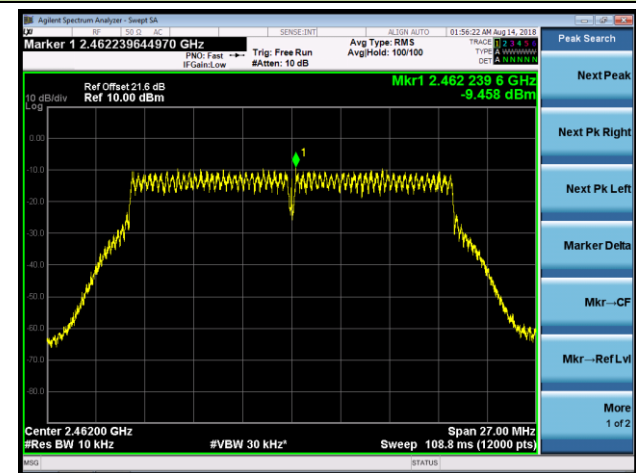

802.11g AVGPDS - Ant 3 / Ant 0 + 1 +2 + 3

Channel 01 (2412MHz)

Channel 06 (2437MHz)

Channel 11 (2462MHz)

802.11n-HT20 AVGPSD - Ant 3 / Ant 0 + 1 +2 + 3

Channel 01 (2412MHz)

Channel 06 (2437MHz)

Channel 11 (2462MHz)