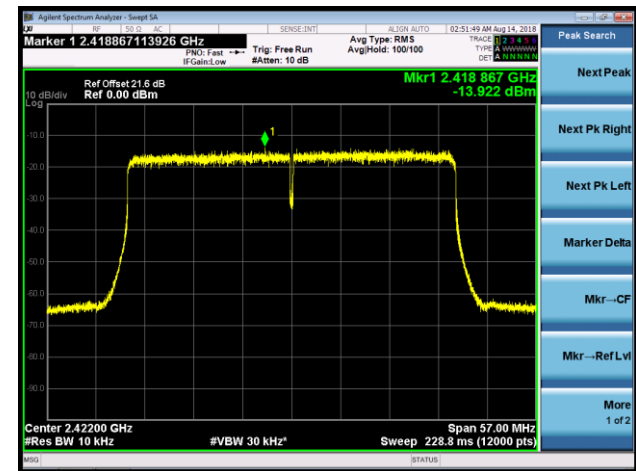

802.11ax-HE40 AVGPDS - Ant 0 / Ant 0 + 1 +2 + 3

Channel 03 (2422MHz)

Channel 06 (2437MHz)

Channel 09 (2452MHz)

802.11b AVGPDS - Ant 1 / Ant 0 + 1 +2 + 3

Channel 01 (2412MHz)

Channel 06 (2437MHz)

Channel 11 (2462MHz)

802.11g AVGPDS - Ant 1 / Ant 0 + 1 +2 + 3

Channel 01 (2412MHz)

Channel 06 (2437MHz)

Channel 11 (2462MHz)

802.11n-HT20 AVGPSD - Ant 1 / Ant 0 + 1 +2 + 3

Channel 01 (2412MHz)

Channel 06 (2437MHz)

Channel 11 (2462MHz)