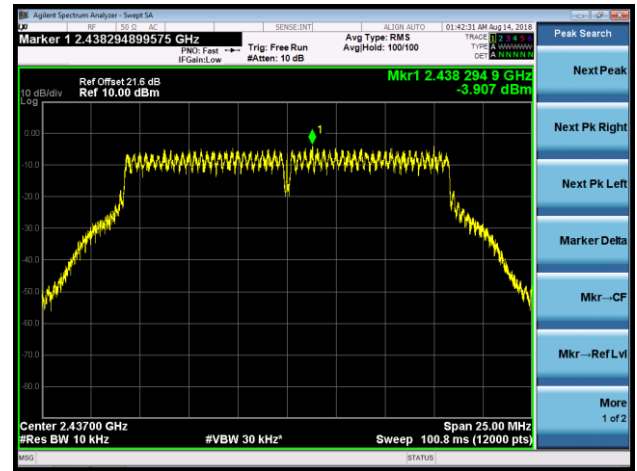

Channel 06 (2437MHz)