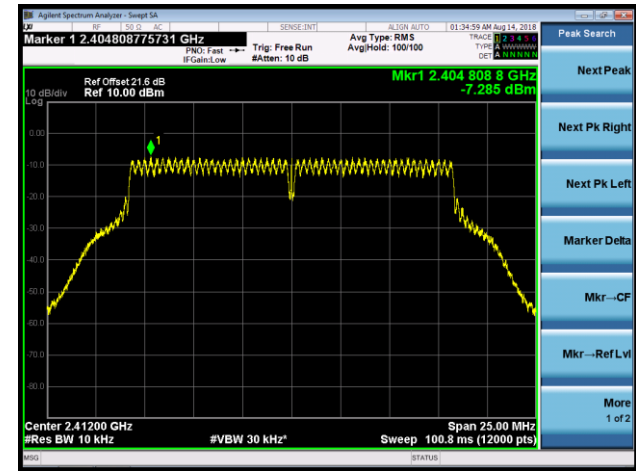

802.11ax-HE40 AVGPDS - Ant 0 / Ant 0 + 1 +2 + 3

Channel 03 (2422MHz)

Channel 06 (2437MHz)

Channel 09 (2452MHz)

802.11b AVGPDS - Ant 1 / Ant 0 + 1 +2 + 3

Channel 01 (2412MHz)

Channel 06 (2437MHz)

Channel 11 (2462MHz)

802.11g AVGPDS - Ant 1 / Ant 0 + 1 +2 + 3

Channel 01 (2412MHz)

Channel 06 (2437MHz)

Channel 11 (2462MHz)

802.11n-HT20 AVGPSD - Ant 1 / Ant 0 + 1 +2 + 3

Channel 01 (2412MHz)

Channel 06 (2437MHz)

Channel 11 (2462MHz)