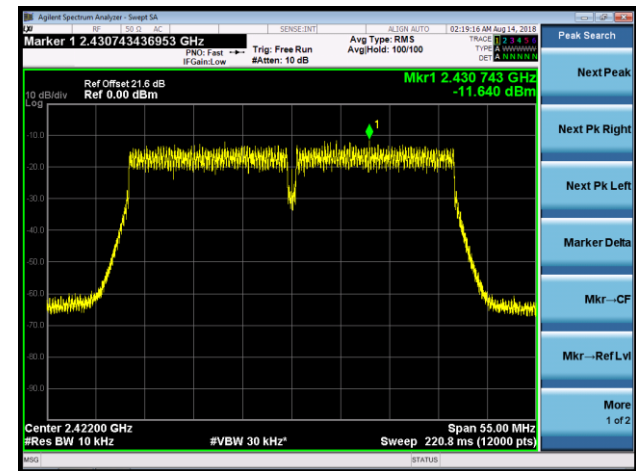

802.11n-HT40 AVGPSD - Ant 1 / Ant 0 + 1 +2 + 3

Channel 03 (2422MHz)