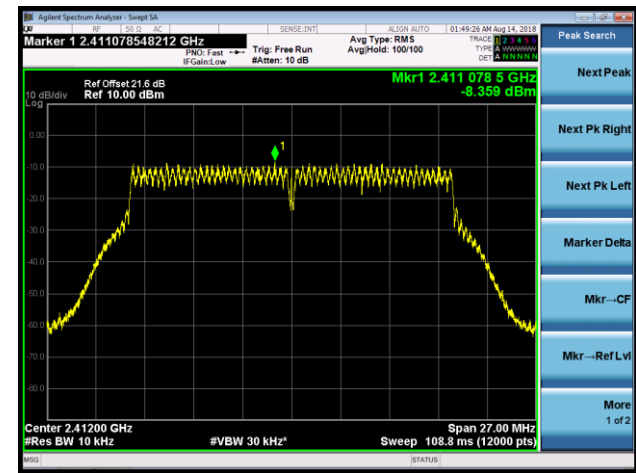

802.11g AVGPDS - Ant 1 / Ant 0 + 1 +2 + 3

Channel 01 (2412MHz)

Channel 06 (2437MHz)

Channel 11 (2462MHz)

802.11n-HT20 AVGPSD - Ant 1 / Ant 0 + 1 +2 + 3

Channel 01 (2412MHz)

Channel 06 (2437MHz)

Channel 11 (2462MHz)