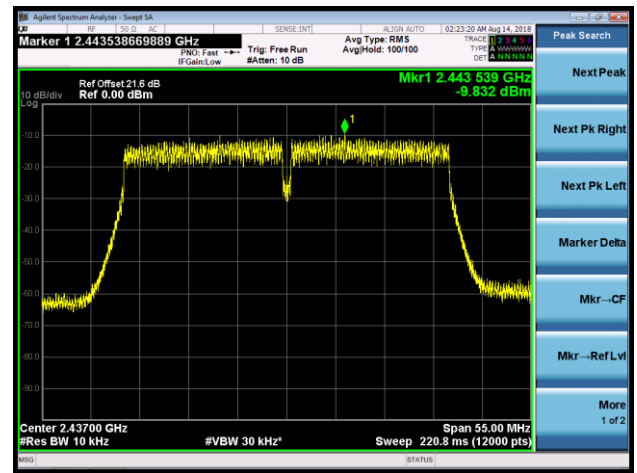

Channel 06 (2437MHz)