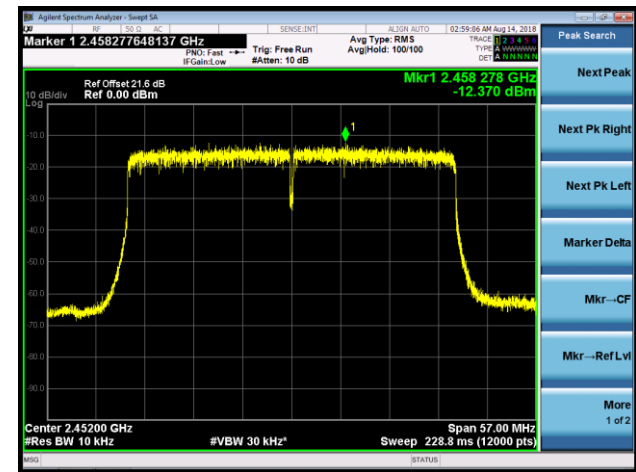

802.11ax-HE40 AVGPDS - Ant 2 / Ant 0 + 1 +2 + 3

Channel 03 (2422MHz)

Channel 06 (2437MHz)

Channel 09 (2452MHz)

802.11b AVGPDS - Ant 3 / Ant 0 + 1 +2 + 3

Channel 01 (2412MHz)

Channel 06 (2437MHz)

Channel 11 (2462MHz)