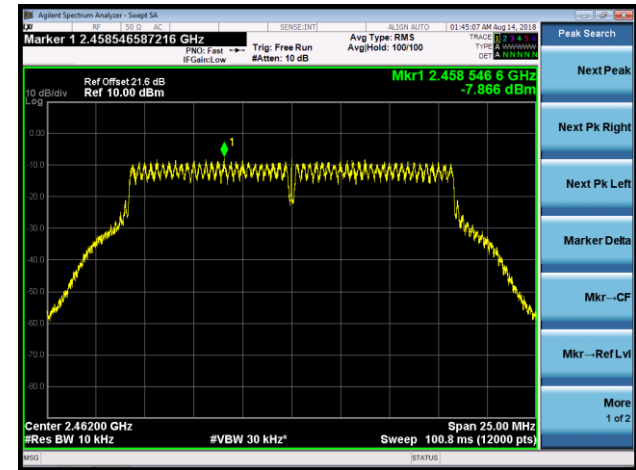

802.11g AVGPDS - Ant 1 / Ant 0 + 1 +2 + 3

Channel 01 (2412MHz)

Channel 06 (2437MHz)

Channel 11 (2462MHz)

802.11n-HT20 AVGPSD - Ant 1 / Ant 0 + 1 +2 + 3

Channel 01 (2412MHz)

Channel 06 (2437MHz)

Channel 11 (2462MHz)