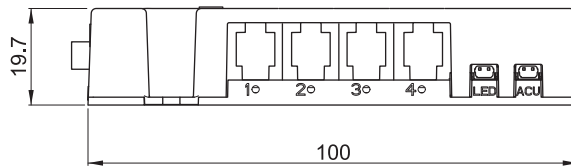

FT 200 / FT 200 CAP

237.59.010
237.59.011

www.hafele.com

237.59.010 237.59.011	12 V DC	100 x 50 x 20 mm	0-55 °C

ZN 6.209.010.90a

732.22.025

+

C 079.00.013

D 079.00.027

E

823.28.327	2
823.28.351	5
823.28.360	10

i

„mm“

HDE 06/2019

732.22.025

HDE 06/2019