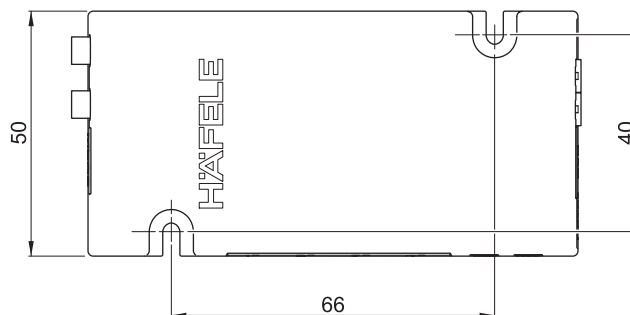

FT 200 / FT 200 CAP

237.59.010
237.59.011

www.hafele.com

237.59.010 237.59.011	12 V DC	100 x 50 x 20 mm	0-55 °C

ZN 6.209.010.90a

732.22.025

+

C 079.00.013

D 079.00.027

E

823.28.327	2
823.28.351	5
823.28.360	10

i

„mm“

HDE 06/2019

732.22.025

HDE 06/2019