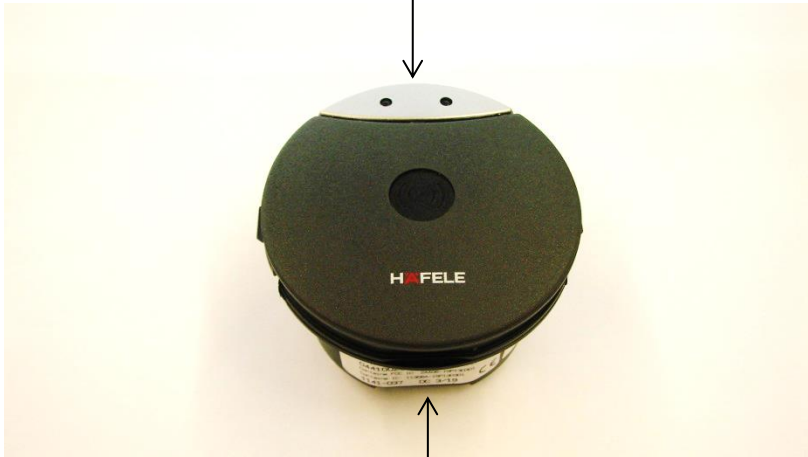

FCC ID: TCN017
IC: 5103A-017
PMN: WT 210 BLE
HVIN: WT 210 BLE
Contains FCC ID: 2AAQS-ISP130301
Contains IC: 11306A-ISP130301

HÄFELE
WT 210 BLE
SPK
0441000093
0000-000 CW ww/yy