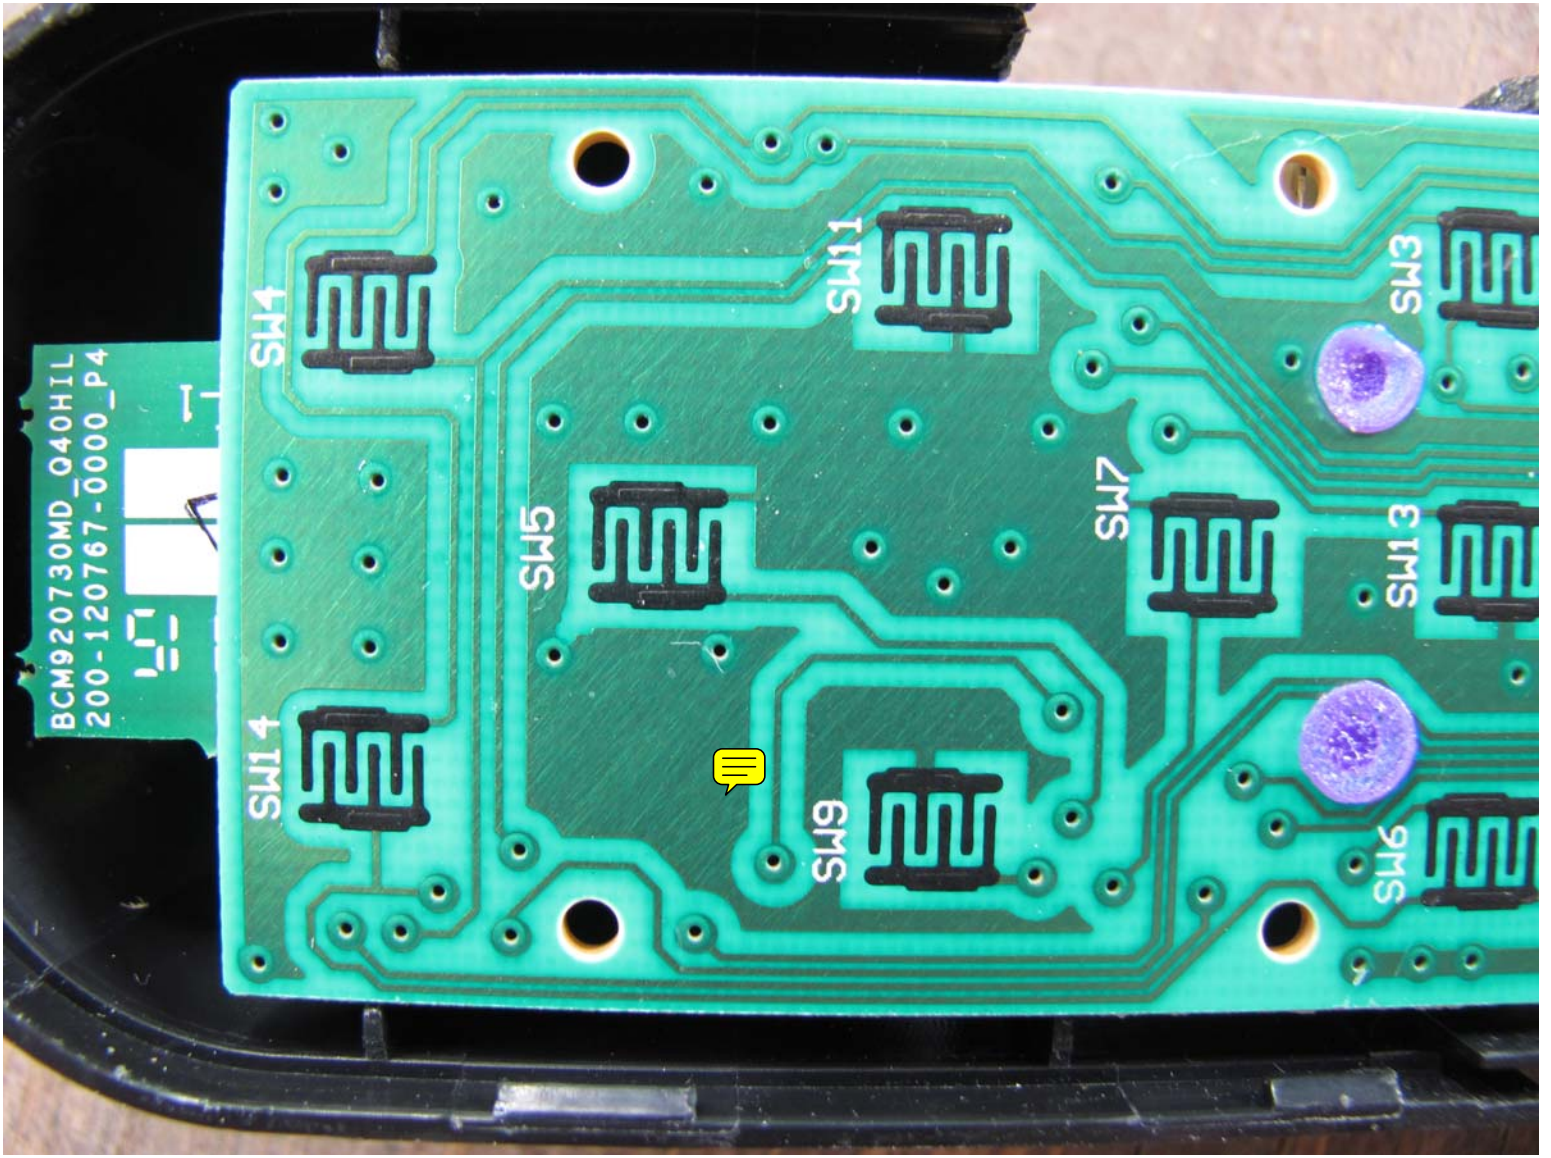

BCM920730MD_040HIL
200-120767-0000_P4

SW1 4

SW1

SW1 5

SW1 9

SW1 1

SW1 7

SW1 6

SW1 3

SW1 8