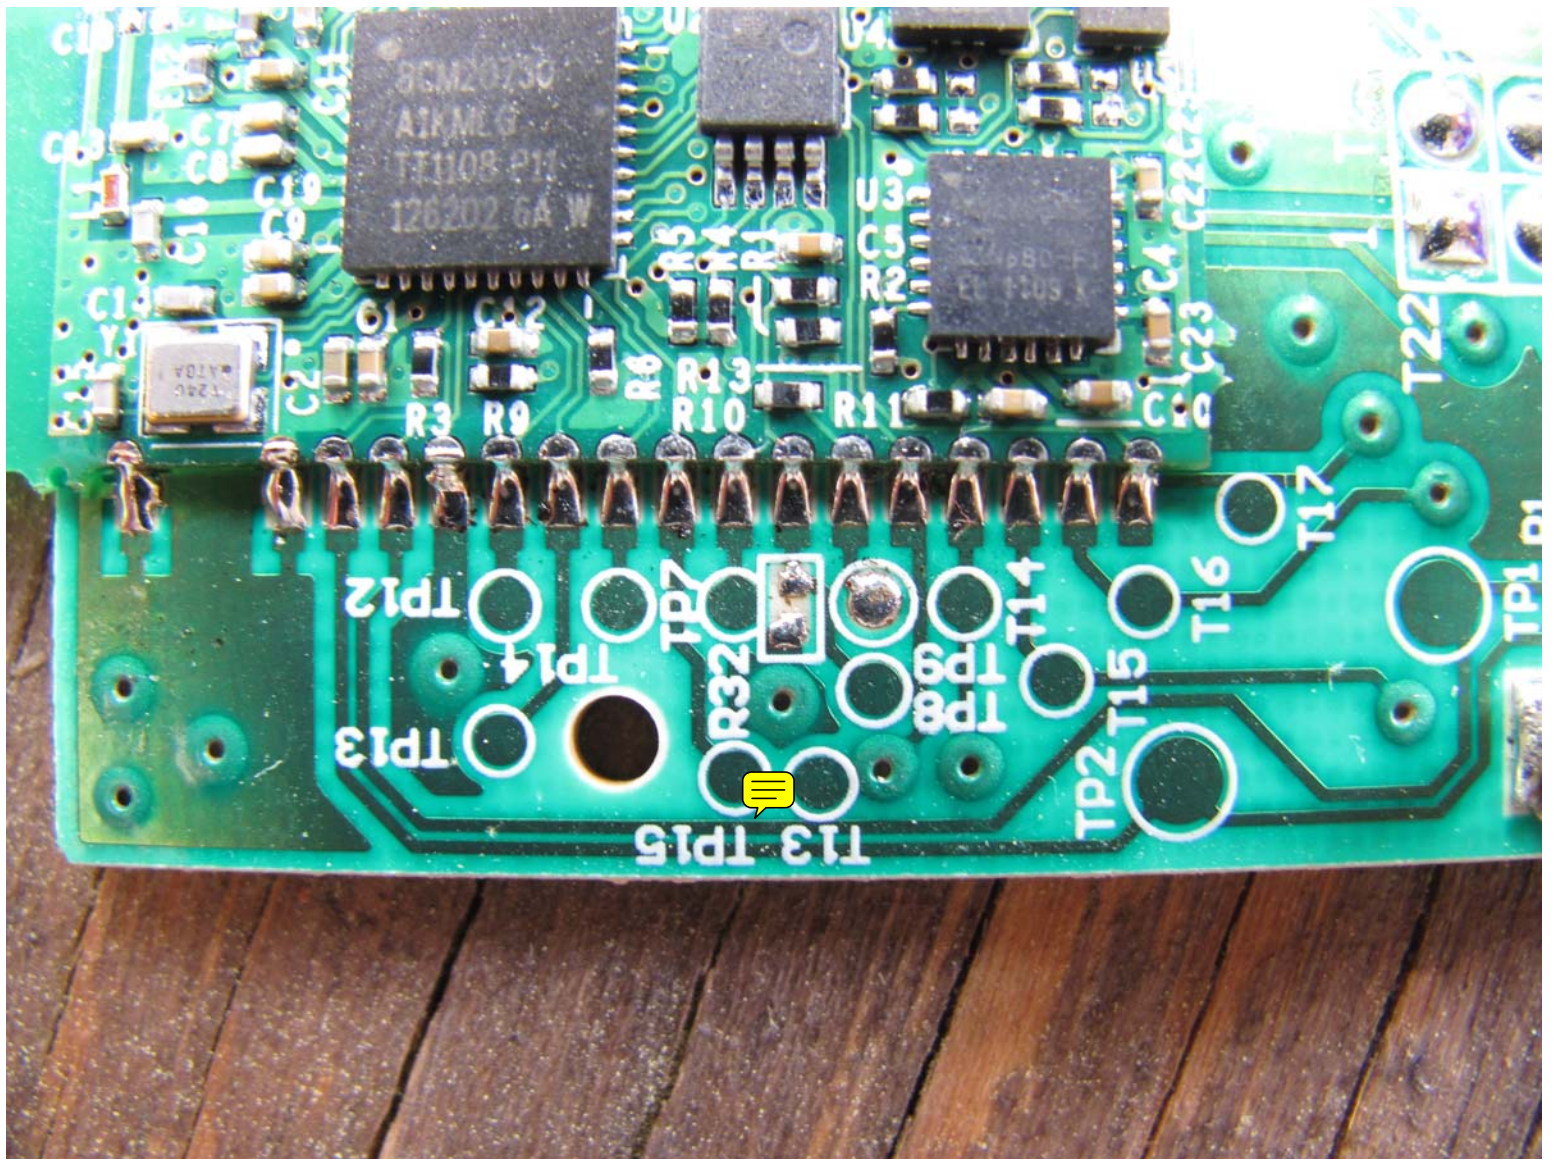

SW1 6

SW1 3

SW1 8

ROKU

Designed In USA
Assembled in China

FCC ID#: TC2GR-14
IC#: 5959AGR-14
P/N: 9026000070-001
USE AA BATTERIES ONLY

GIGA Remote 2010_02_17

04881+003+0010