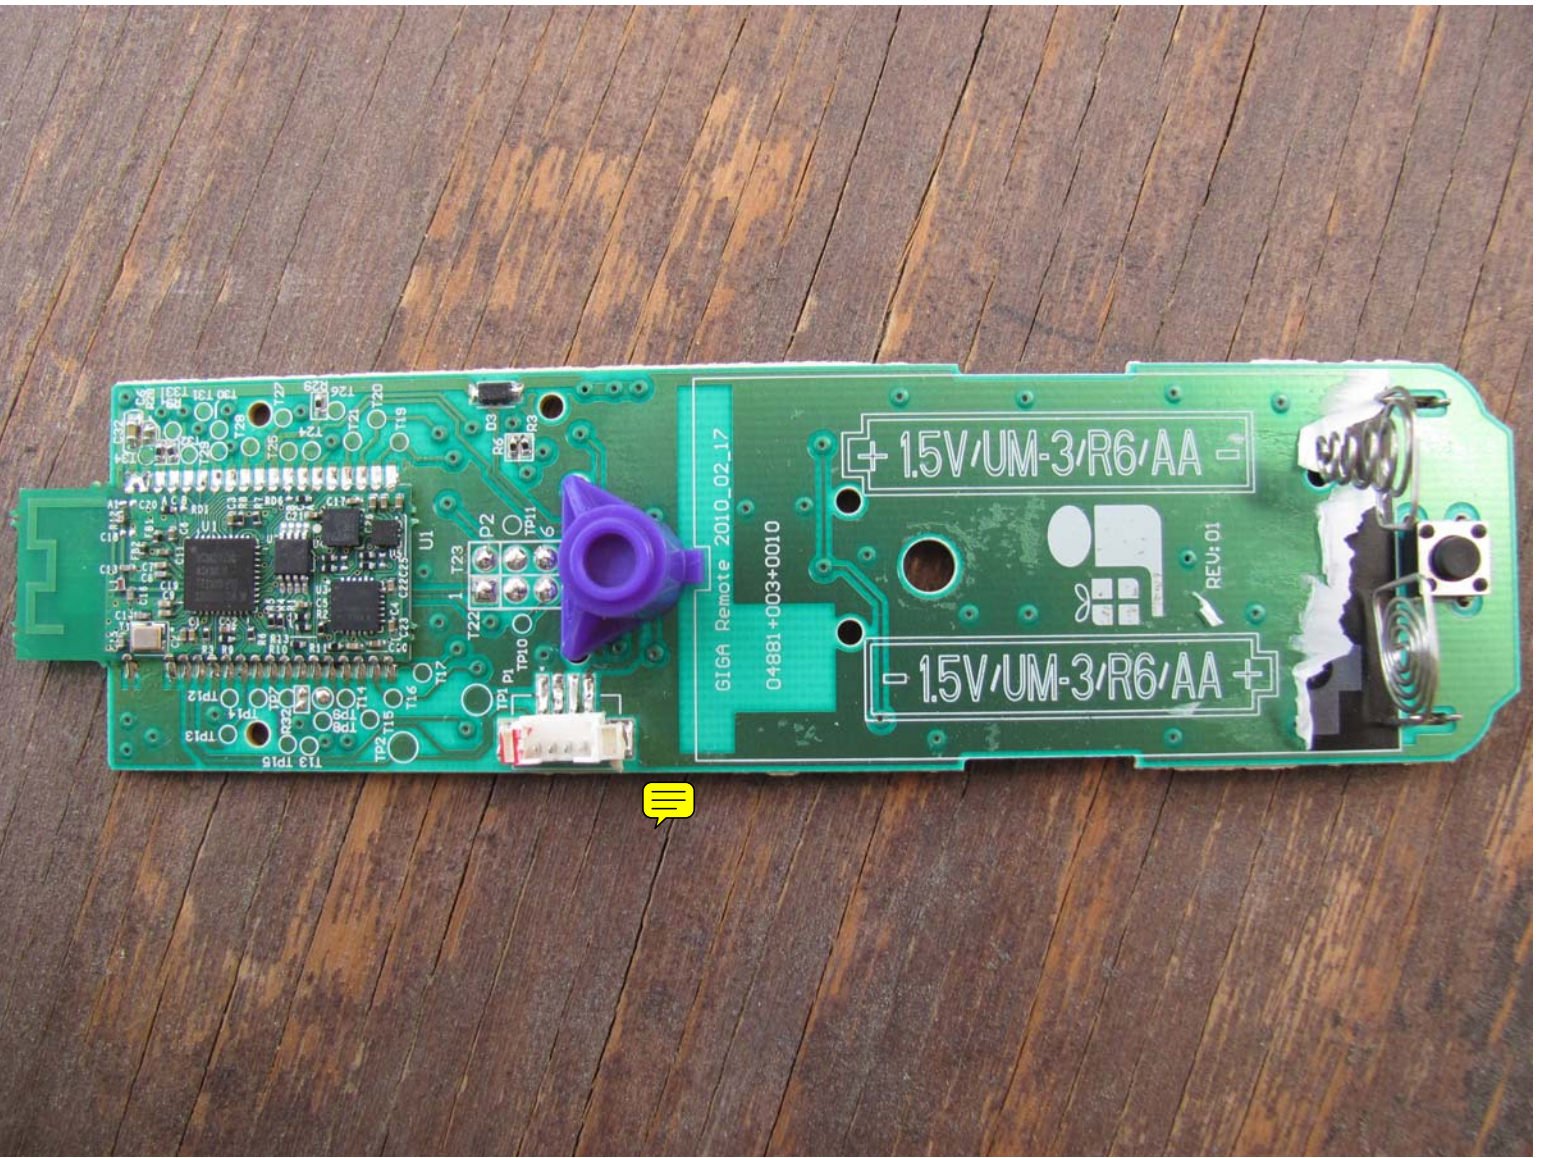

SW1 6

SW1 3

SW1 8

ROKU

Designed In USA
Assembled in China

FCC ID#: TC2GR-14
IC#: 5959AGR-14
P/N: 9026000070-001
USE AA BATTERIES ONLY

GIGA Remote 2010_02_17

04881+003+0010