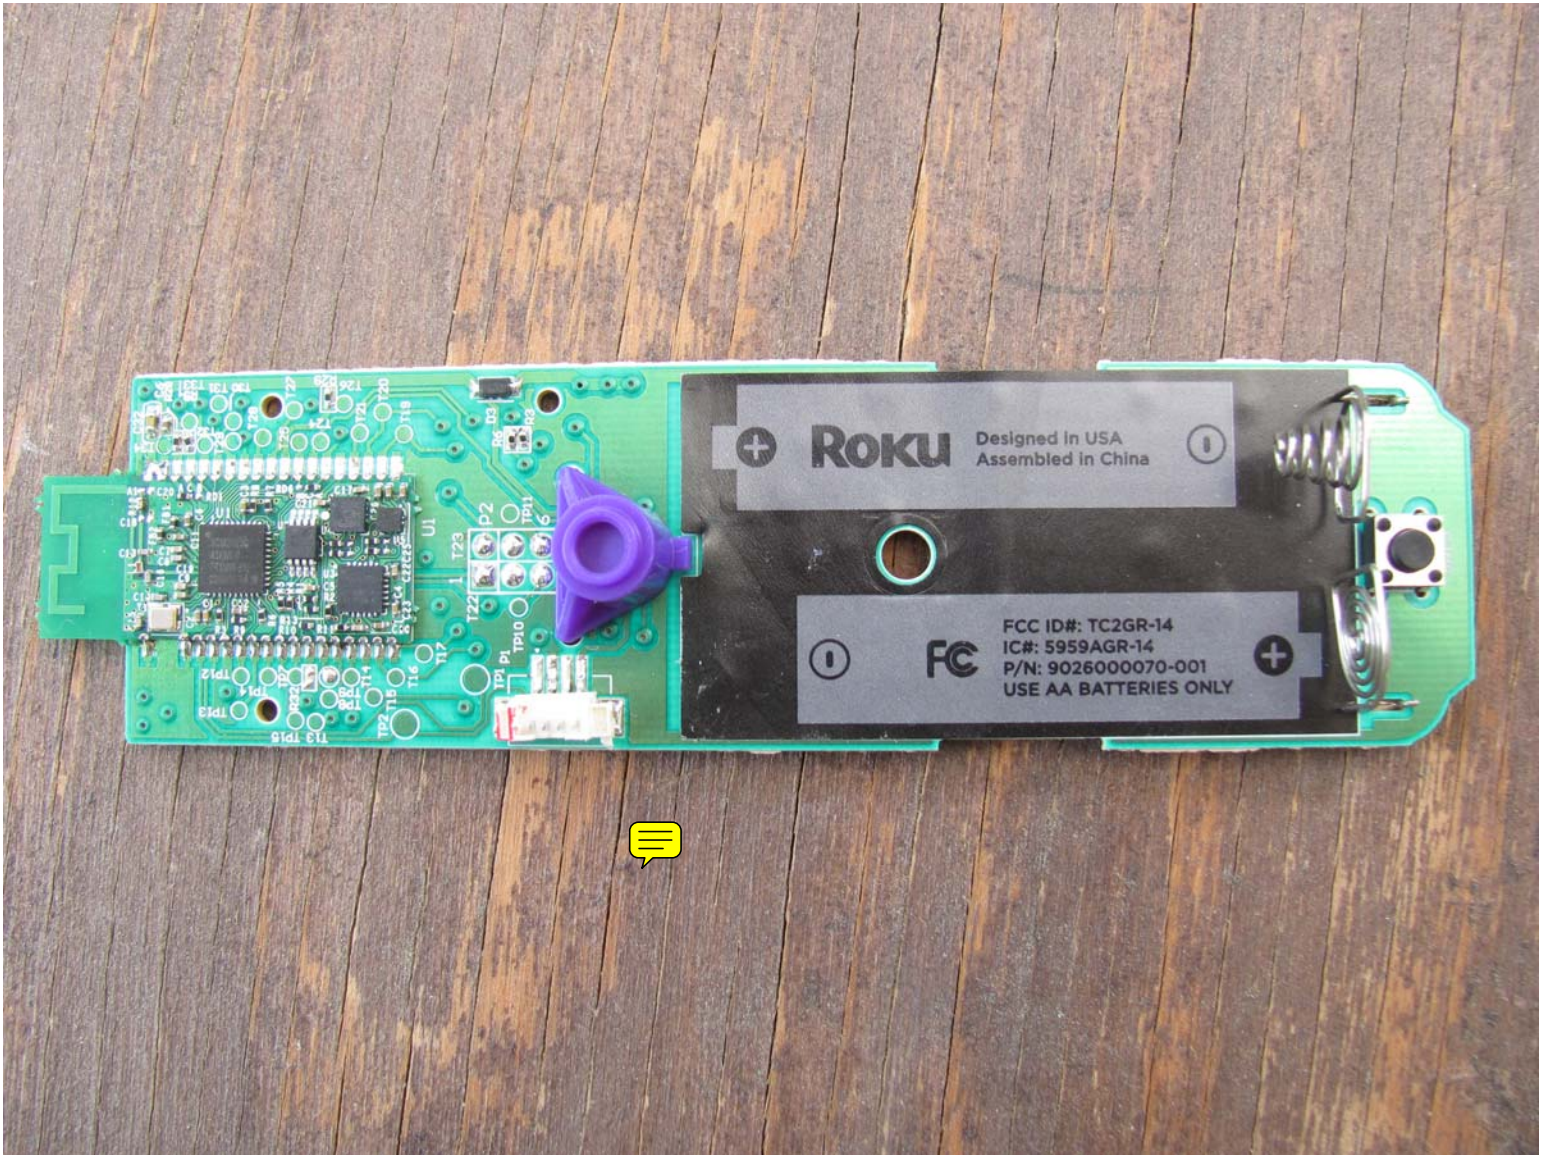

SW1 6

SW1 3

SW1 8

ROKU

Designed In USA
Assembled in China

FCC ID#: TC2GR-14
IC#: 5959AGR-14
P/N: 9026000070-001
USE AA BATTERIES ONLY

GIGA Remote 2010_02_17

04881+003+0010