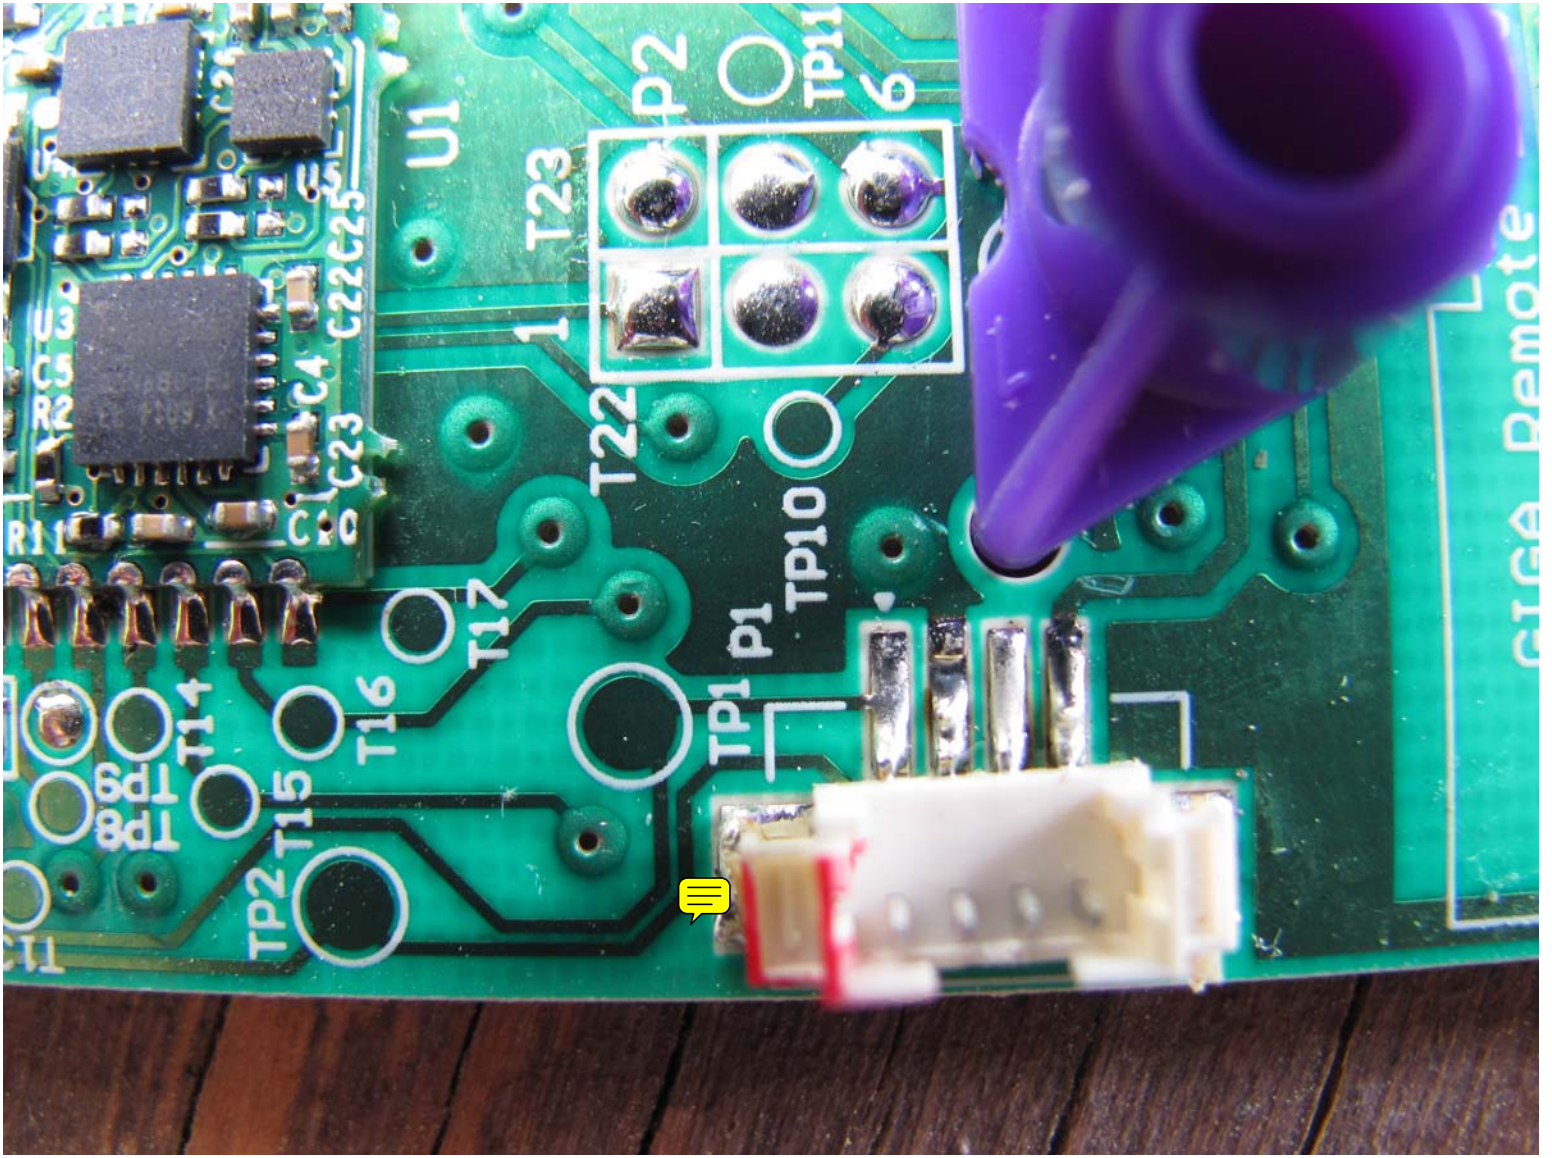

SW1 6

SW1 3

SW1 8

ROKU

Designed In USA
Assembled in China

FCC ID#: TC2GR-14
IC#: 5959AGR-14
P/N: 9026000070-001
USE AA BATTERIES ONLY

GIGA Remote 2010_02_17

04881+003+0010