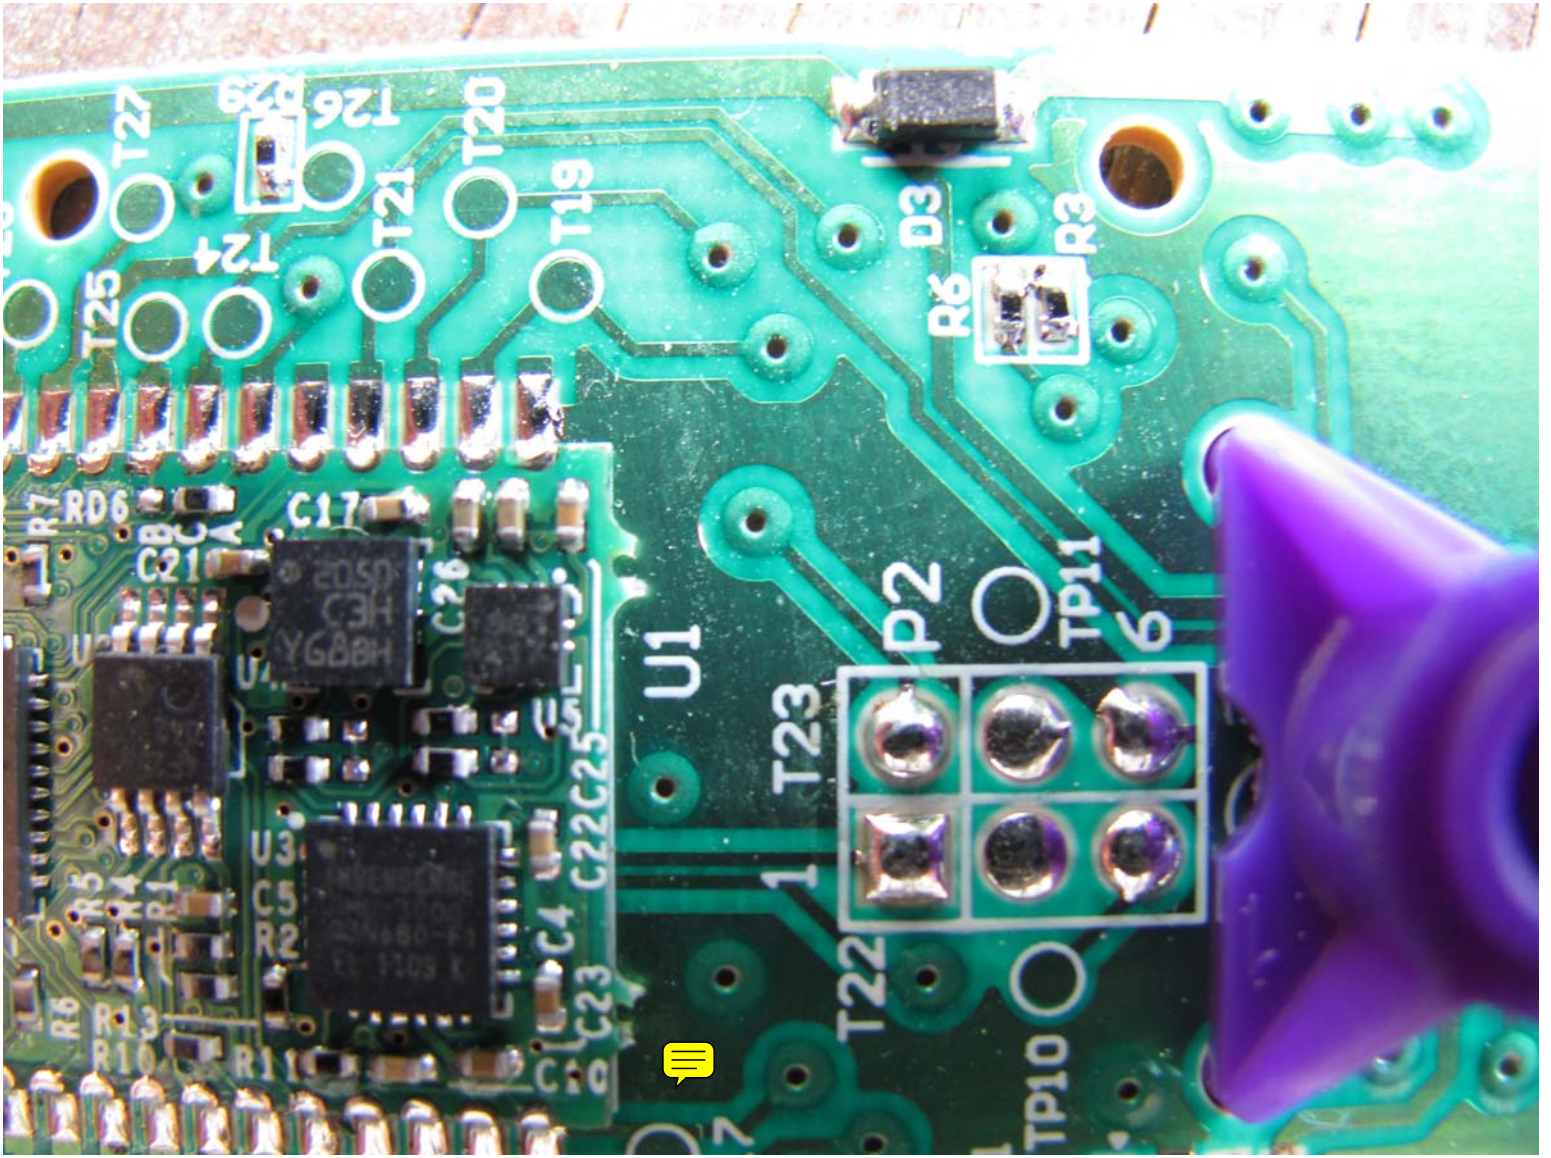

SW1 6

SW1 3

SW1 8

ROKU

Designed In USA
Assembled in China

FCC ID#: TC2GR-14
IC#: 5959AGR-14
P/N: 9026000070-001
USE AA BATTERIES ONLY

GIGA Remote 2010_02_17

04881+003+0010