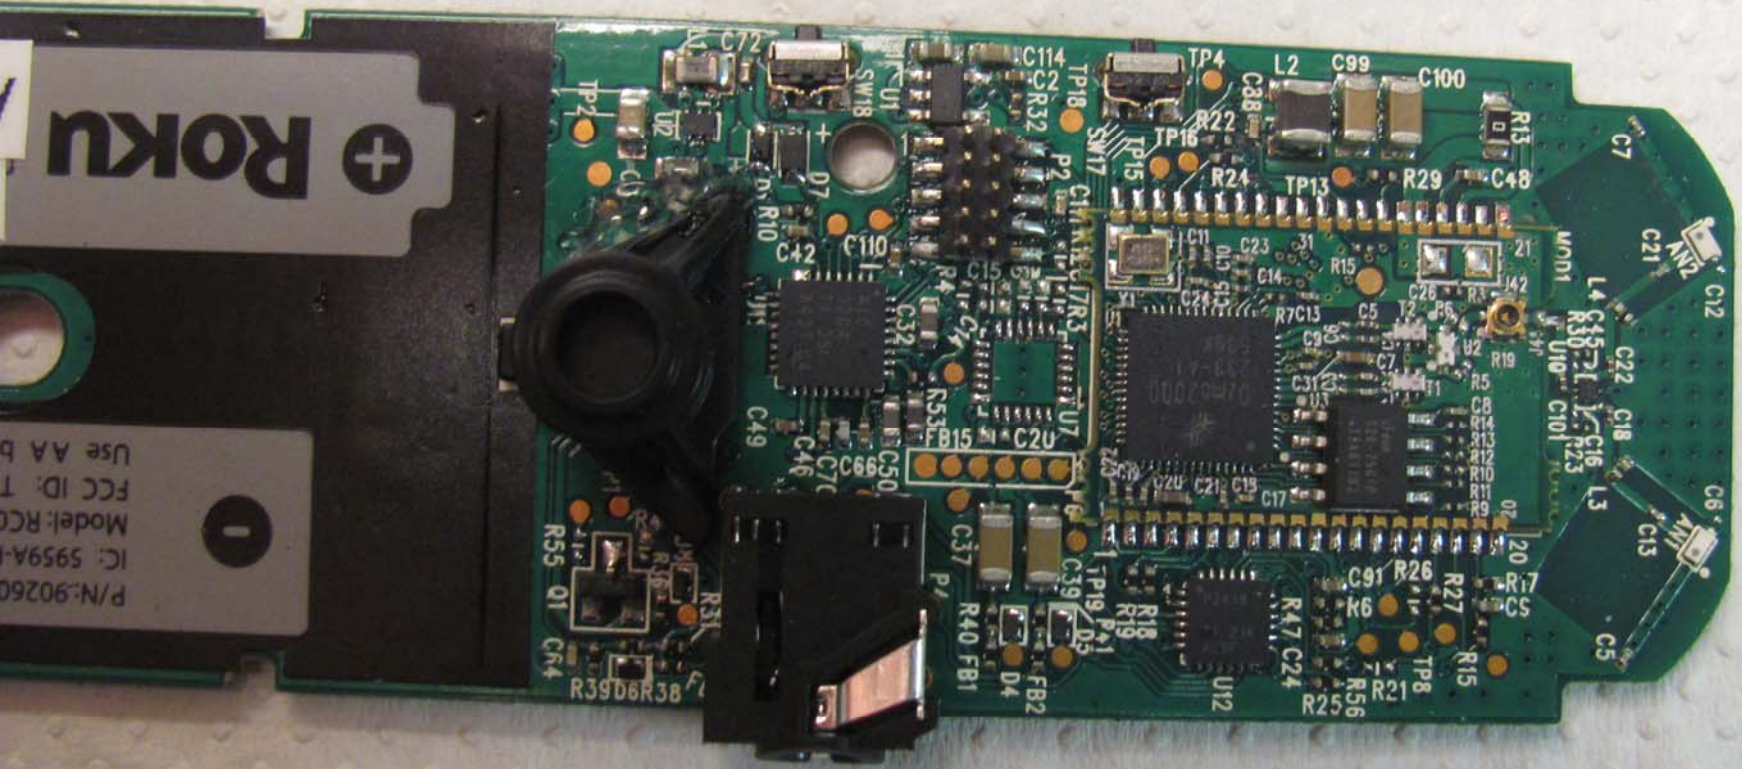

Roku
RUKU FCC #2
ATE SW

P/N: 9026000168
IC: 5959A-RC07
Model: RC07
FCC ID: TC2-RC07
Use AA batteries

Roku
RUKU FCC #2
ATE SW

P/N: 9026000168
IC: 5959A-RC07
Model: RC07
FCC ID: TC2-RC07
Use AA batteries

GND

SW16

VBATT

ATE SW

RUKU FCC #2

026000168
59A-RC07
TC2-RC07
A batteries

FC

Roku
ATE SW
RUKU FCC #2

P/N: 9026000168
IC: 5959A-RC07
Model: RC07
FCC ID: TC2-RC07
Use AA batteries