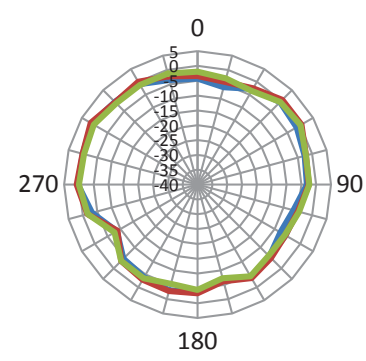

➤ WiFi 2.4G Band

3D 2450MHz

2D XOY

2D YOZ

2D XOZ

— 2400MHz — 2450MHz — 2500MHz

➤ WiFi 5G Band

3D 5500MHz

2D XOY

2D YOZ

2D XOZ

— 5150MHz — 5500MHz — 5850MHz

Thank You!