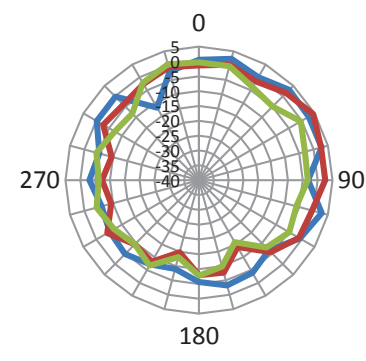

➤ WiFi 2.4G Band

3D 2450MHz

2D XOY

2D YOZ

2D XOZ

— 2400MHz — 2450MHz — 2500MHz

➤ WiFi 5G Band

3D 5500MHz

2D XOY

2D YOZ

2D XOZ

— 5150MHz — 5500MHz — 5850MHz

Thank You!