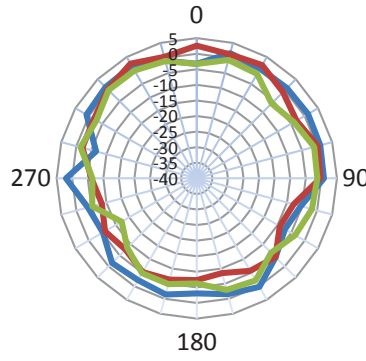

➤ WiFi 2.4G Band

3D 2450MHz

2D XOY

2D YOZ

2D XOZ

— 2400MHz — 2450MHz — 2500MHz

➤ WiFi 5G Band

3D 5500MHz

2D XOY

2D YOZ

2D XOZ

— 5150MHz — 5500MHz — 5850MHz

Thank You!