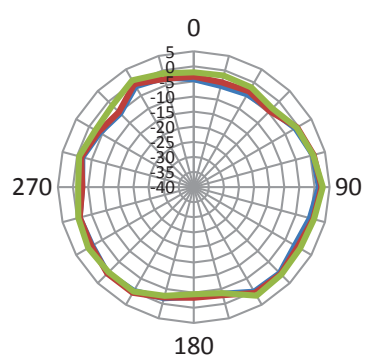

➤ WiFi 2.4G Band

3D 2450MHz

2D XOY

2D YOZ

2D XOZ

— 2400MHz — 2450MHz — 2500MHz

➤ WiFi 5G Band

3D 5500MHz

2D XOY

2D YOZ

2D XOZ

— 5150MHz — 5500MHz — 5850MHz

Thank You!