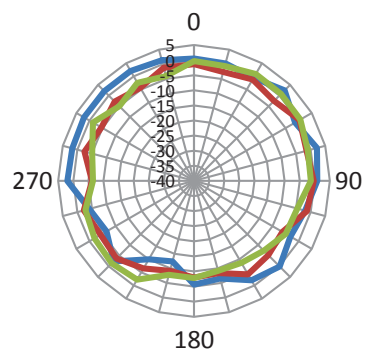

➤ WiFi 2.4G Band

3D 2450MHz

2D XOY

2D YOZ

2D XOZ

— 2400MHz — 2450MHz — 2500MHz

➤ WiFi 5G Band

3D 5500MHz

2D XOY

2D YOZ

2D XOZ

— 5150MHz — 5500MHz — 5850MHz

Thank You!