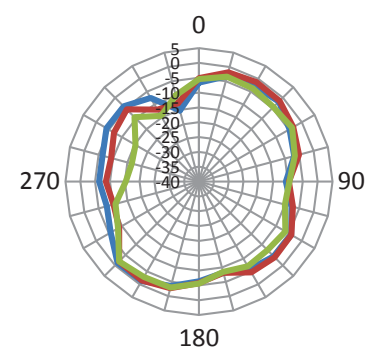

WiFi_1 2.4G Band

3D 2450MHz

2D XOY

2D YOZ

2D XOZ

— 2400MHz — 2450MHz — 2500MHz

WiFi_1 5G Band

3D 5500MHz