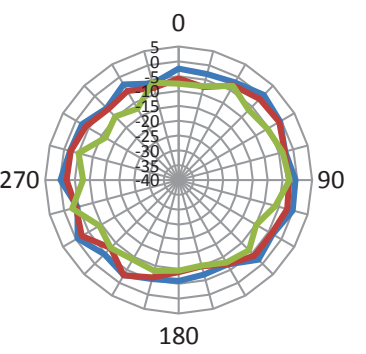

3D 2450MHz

2D XOY

2D YOZ

2D XOZ

— 2400MHz — 2450MHz — 2500MHz

➤ WiFi_2 5G Band

3D 5500MHz

2D XOY

2D YOZ

2D XOZ

— 5150MHz — 5500MHz — 5850MHz