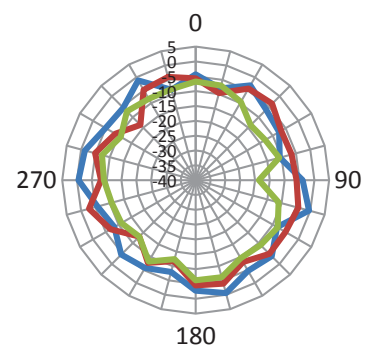

2D XOZ

— 5150MHz — 5500MHz — 5850MHz