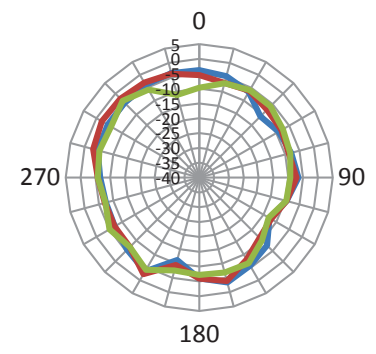

3D 2450MHz

2D XOY

2D YOZ

2D XOZ

— 2400MHz — 2450MHz — 2500MHz

➤ WiFi_2 5G Band

3D 5500MHz

2D XOY

2D YOZ

2D XOZ

— 5150MHz — 5500MHz — 5850MHz