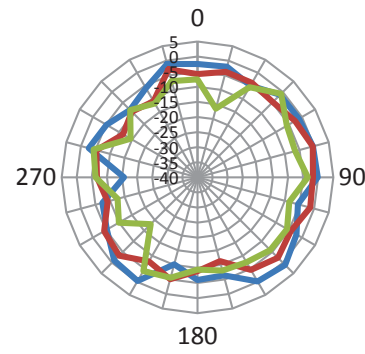

3D 2450MHz

2D XOY

2D YOZ

2D XOZ

— 2400MHz — 2450MHz — 2500MHz

➤ WiFi_2 5G Band

3D 5500MHz

2D XOY

2D YOZ

2D XOZ

— 5150MHz — 5500MHz — 5850MHz