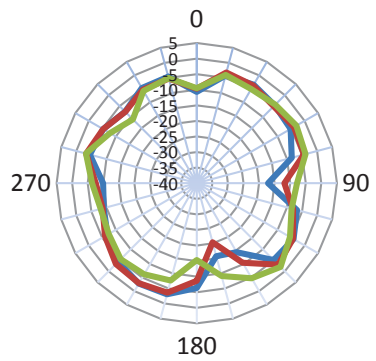

Smart Speaker Antenna Test Result

Wi-Fi_1 Antenna Return Loss & Efficiency & Gain

Frequency (MHz)	Wi-Fi_1 Antenna		
	Efficiency (dB)	Efficiency (%)	Gain(dBi)
2400	-5.28672	29.6024	0.005893
2410	-5.2395	29.9261	0.378386
2420	-5.08086	31.0394	0.904936
2430	-4.93334	32.1119	1.18353
2440	-5.00959	31.553	1.03637
2450	-5.06803	31.1313	0.855017
2460	-5.25265	29.8356	0.885517
2470	-5.40825	28.7856	0.994306
2480	-5.63767	27.3044	0.542397
2490	-5.77116	26.4779	0.613635
2500	-5.78789	26.3761	0.190277
5150	-2.48565	56.4202	2.9645
5200	-2.21937	59.9878	2.59512
5250	-1.81235	65.8817	3.16846
5300	-2.43372	57.0989	2.39386
5350	-3.15757	48.3329	1.78547
5400	-3.825	41.4477	1.18747
5450	-4.62081	34.5079	0.248173
5500	-4.70198	33.869	-0.09762
5550	-4.9243	32.1788	0.006303
5600	-4.52409	35.2851	2.08048
5650	-4.61188	34.579	1.68897
5700	-4.31267	37.0453	2.30253
5750	-4.26751	37.4325	1.41337
5800	-5.2173	30.0795	0.165233
5850	-6.30151	23.4342	-0.69254

Frequency (MHz)	2400	2450	2500
Return Loss(dB)	-5.88	-10.11	-14.81
Frequency (MHz)	5150	5500	5850
Return Loss(dB)	-7.16	-5.22	-5.85

Smart Speaker Antenna Test Result

Wi-Fi_1 Antenna 2D & 3D Radiation Pattern

WiFi_1 2.4G Band

3D 2450MHz

2D XOY

2D YOZ

2D XOZ

— 2400MHz — 2450MHz — 2500MHz

WiFi_1 5G Band

3D 5500MHz