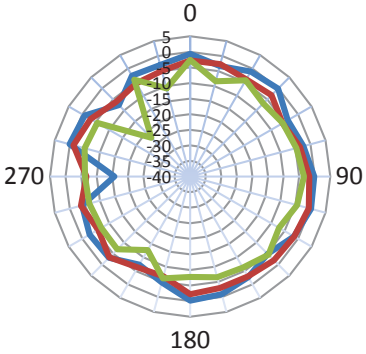

3D 2450MHz

2D XOY

2D YOZ

2D XOZ

— 2400MHz — 2450MHz — 2500MHz

➤ WiFi_2 5G Band

3D 5500MHz

2D XOY

2D YOZ

2D XOZ

— 5150MHz — 5500MHz — 5850MHz