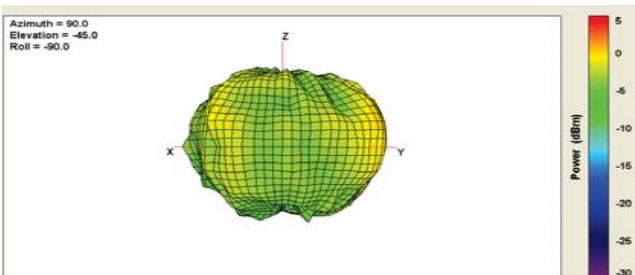

3D 2450MHz

2D XOY

2D YOZ

2D XOZ

— 2400MHz — 2450MHz — 2500MHz

➤ WiFi_2 5G Band

3D 5500MHz

2D XOY