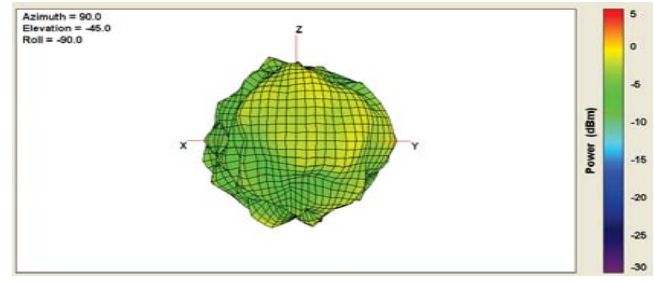

WiFi_1 2.4G Band

3D 2450MHz

2D XOY

2D YOZ

2D XOZ

— 2400MHz — 2450MHz — 2500MHz

WiFi_1 5G Band

3D 5500MHz