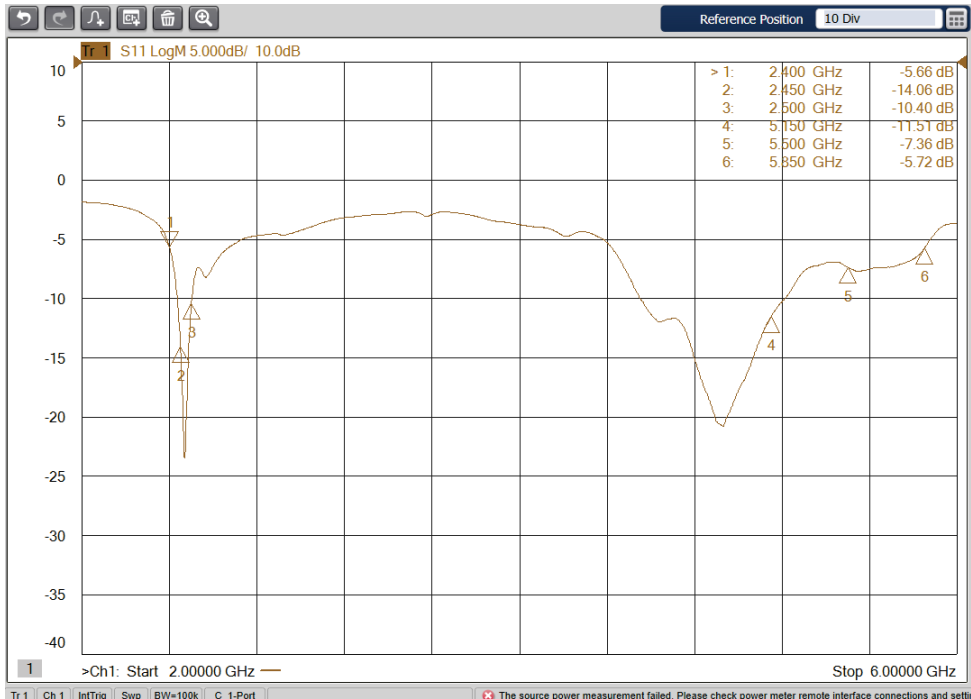

WiFi_1 2.4G Band

3D 2450MHz

2D XOY

2D YOZ

2D XOZ

— 2400MHz — 2450MHz — 2500MHz

WiFi_1 5G Band

3D 5500MHz

2D XOY

2D YOZ

2D XOZ

— 5150MHz — 5500MHz — 5850MHz

Smart Speaker Antenna Test Result

Wi-Fi_2 Antenna Return Loss & Efficiency & Gain

Frequency (MHz)	WiFi_2 Antenna		
	Efficiency (dB)	Efficiency (%)	Gain(dBi)
2400	-5.71308	26.8344	-1.75643
2410	-5.59878	27.55	-1.57169
2420	-5.43471	28.6107	-1.22559
2430	-5.26686	29.7381	-0.64454
2440	-5.23005	29.9913	-0.75682
2450	-5.38669	28.9289	-0.53907
2460	-5.7073	26.8701	-0.76746
2470	-6.04476	24.8613	-0.75756
2480	-6.4697	22.5439	-0.96172
2490	-6.78107	20.9842	-0.89322
2500	-6.86178	20.5978	-0.91489
5150	-2.20669	60.1632	2.90517
5200	-2.30912	58.7609	3.46228
5250	-2.0545	62.3088	3.77079
5300	-2.1624	60.7799	2.93455
5350	-2.90875	51.1829	2.45759
5400	-2.83163	52.1	2.76779
5450	-3.74329	42.2349	1.57534
5500	-3.88759	40.8546	0.883172
5550	-3.58233	43.8295	2.12759
5600	-3.94293	40.3373	1.42749
5650	-3.68892	42.767	1.65987
5700	-3.84503	41.2569	1.46824
5750	-3.64064	43.245	1.41164
5800	-4.98839	31.7074	0.129529
5850	-6.71376	21.312	-0.84007

3D 2450MHz

2D XOY

2D YOZ

2D XOZ

— 2400MHz — 2450MHz — 2500MHz

➤ WiFi_2 5G Band

3D 5500MHz

2D XOY