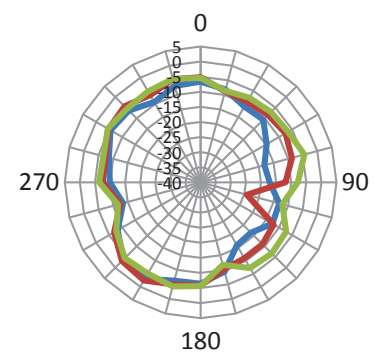

WiFi_1 2.4G Band

3D 2450MHz

2D XOY

2D YOZ

2D XOZ

— 2400MHz — 2450MHz — 2500MHz

WiFi_1 5G Band

3D 5500MHz