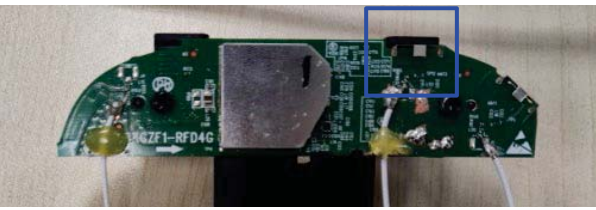

2D XOY

2D YOZ

2D XOZ

— 5150MHz — 5500MHz — 5850MHz

Smart Speaker Antenna Test Result

Wi-Fi_2 Antenna Return Loss & Efficiency & Gain

Frequency (MHz)	WiFi_2 Antenna		
	Efficiency (dB)	Efficiency (%)	Gain(dBi)
2400	-5.71308	26.8344	-1.75643
2410	-5.59878	27.55	-1.57169
2420	-5.43471	28.6107	-1.22559
2430	-5.26686	29.7381	-0.64454
2440	-5.23005	29.9913	-0.75682
2450	-5.38669	28.9289	-0.53907
2460	-5.7073	26.8701	-0.76746
2470	-6.04476	24.8613	-0.75756
2480	-6.4697	22.5439	-0.96172
2490	-6.78107	20.9842	-0.89322
2500	-6.86178	20.5978	-0.91489
5150	-2.20669	60.1632	2.90517
5200	-2.30912	58.7609	3.46228
5250	-2.0545	62.3088	3.77079
5300	-2.1624	60.7799	2.93455
5350	-2.90875	51.1829	2.45759
5400	-2.83163	52.1	2.76779
5450	-3.74329	42.2349	1.57534
5500	-3.88759	40.8546	0.883172
5550	-3.58233	43.8295	2.12759
5600	-3.94293	40.3373	1.42749
5650	-3.68892	42.767	1.65987
5700	-3.84503	41.2569	1.46824
5750	-3.64064	43.245	1.41164
5800	-4.98839	31.7074	0.129529
5850	-6.71376	21.312	-0.84007