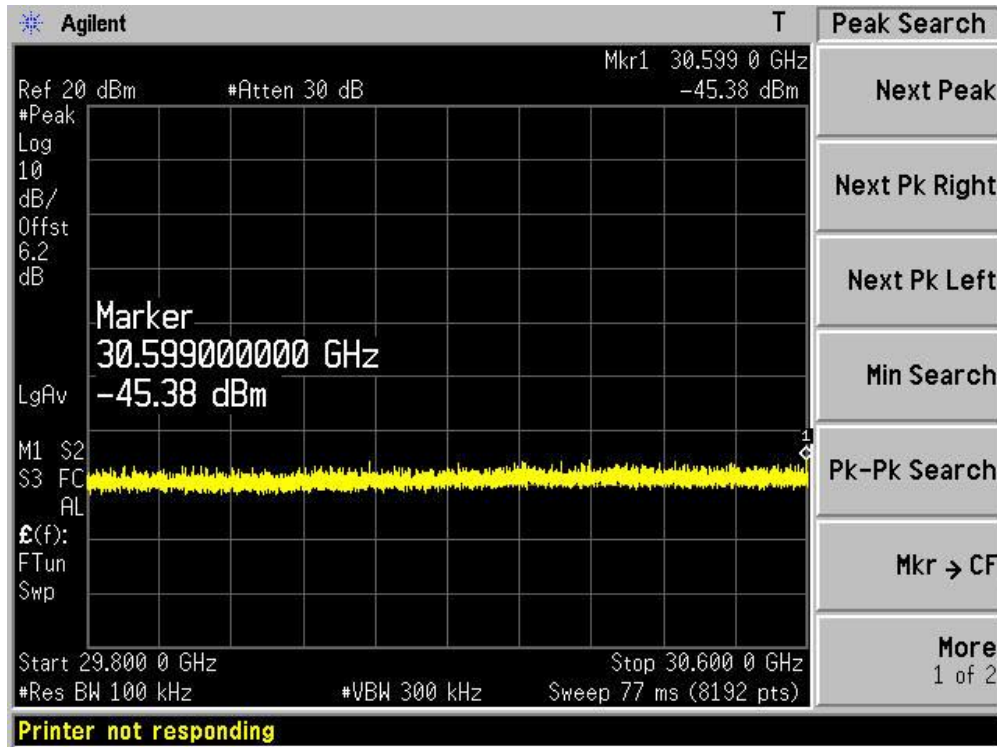

Channel 149 (5745MHz)-14