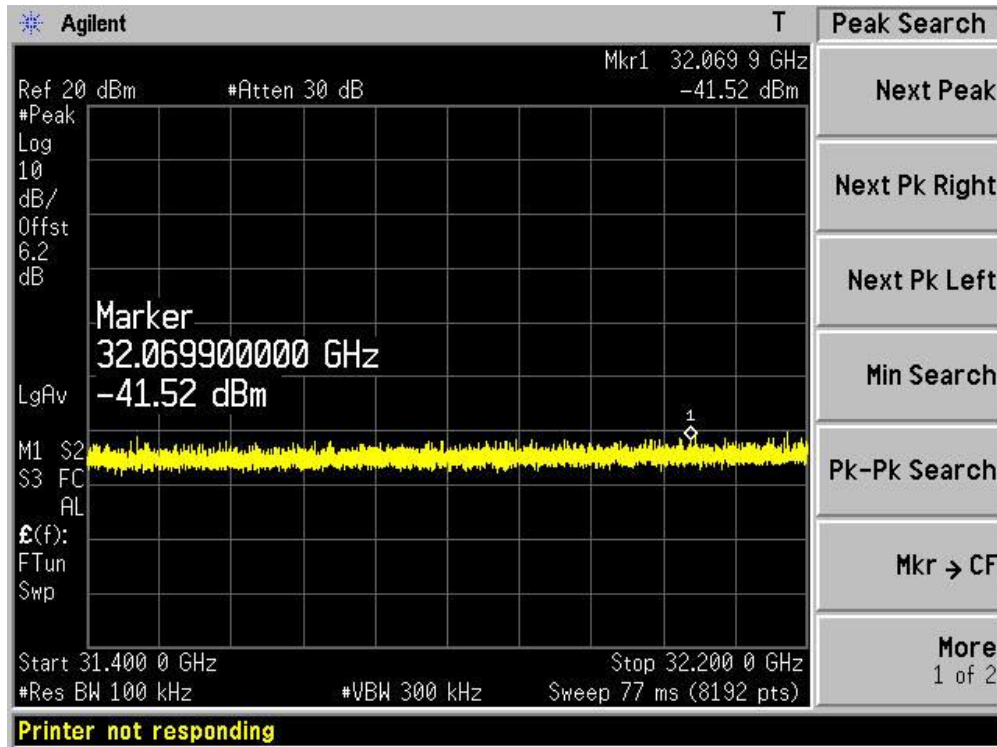

Channel 149 (5745MHz)-17