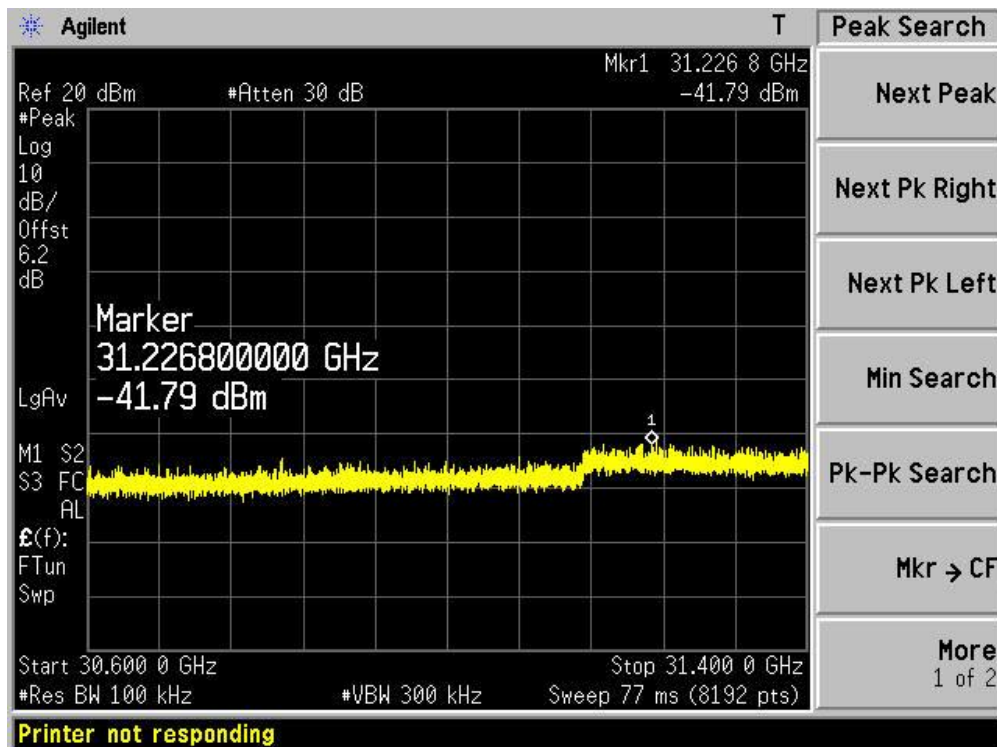

Channel 149 (5745MHz)-15