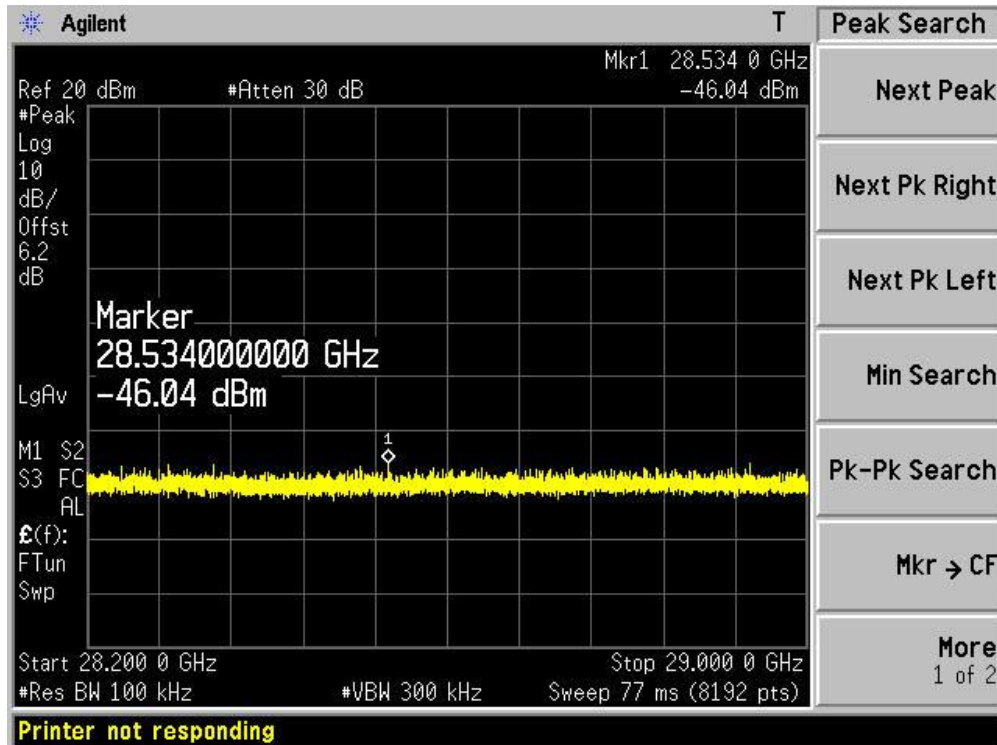

Channel 149 (5745MHz)-12