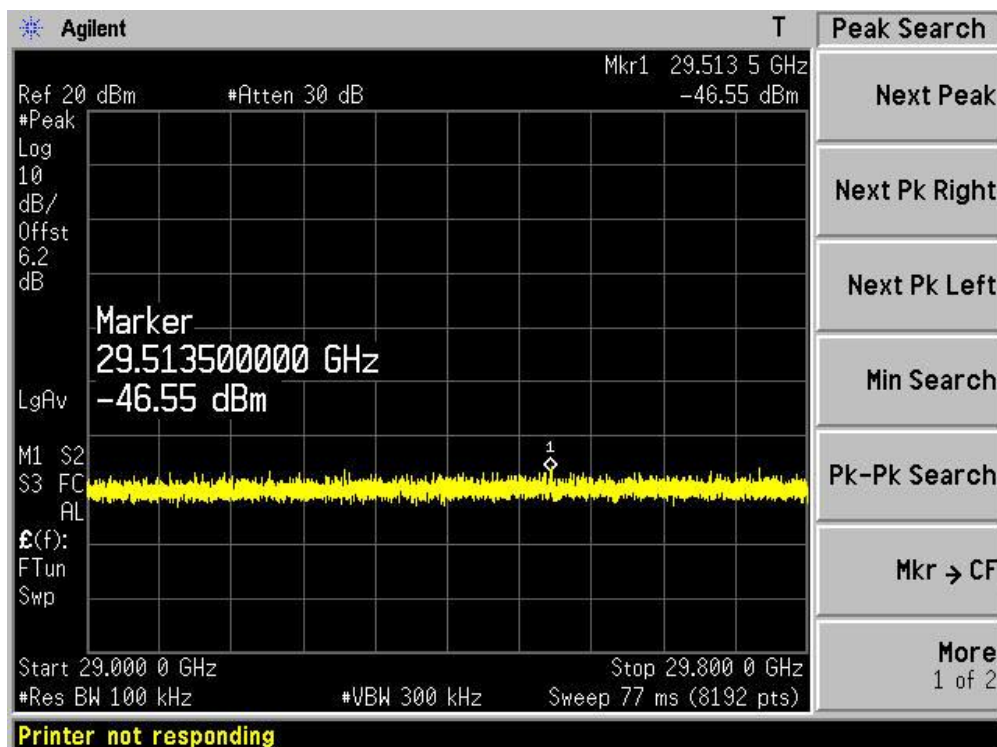

Channel 149 (5745MHz)-13