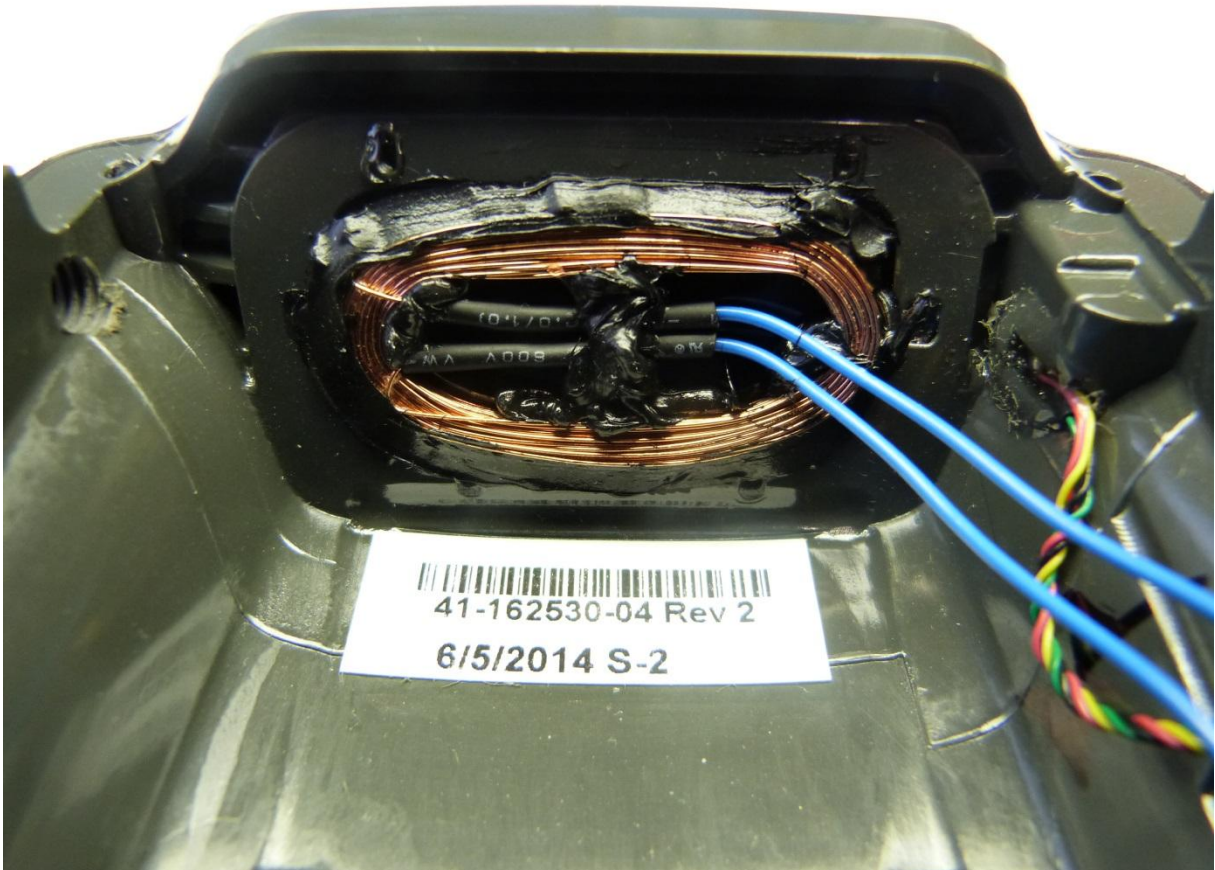

FCC ID TBULFG3  
IC: 5736C-LFG3

RF Module inside Host

FCC ID TBULFG3  
IC: 5736C-LFG3

FCC ID TBULFG3  
IC: 5736C-LFG3