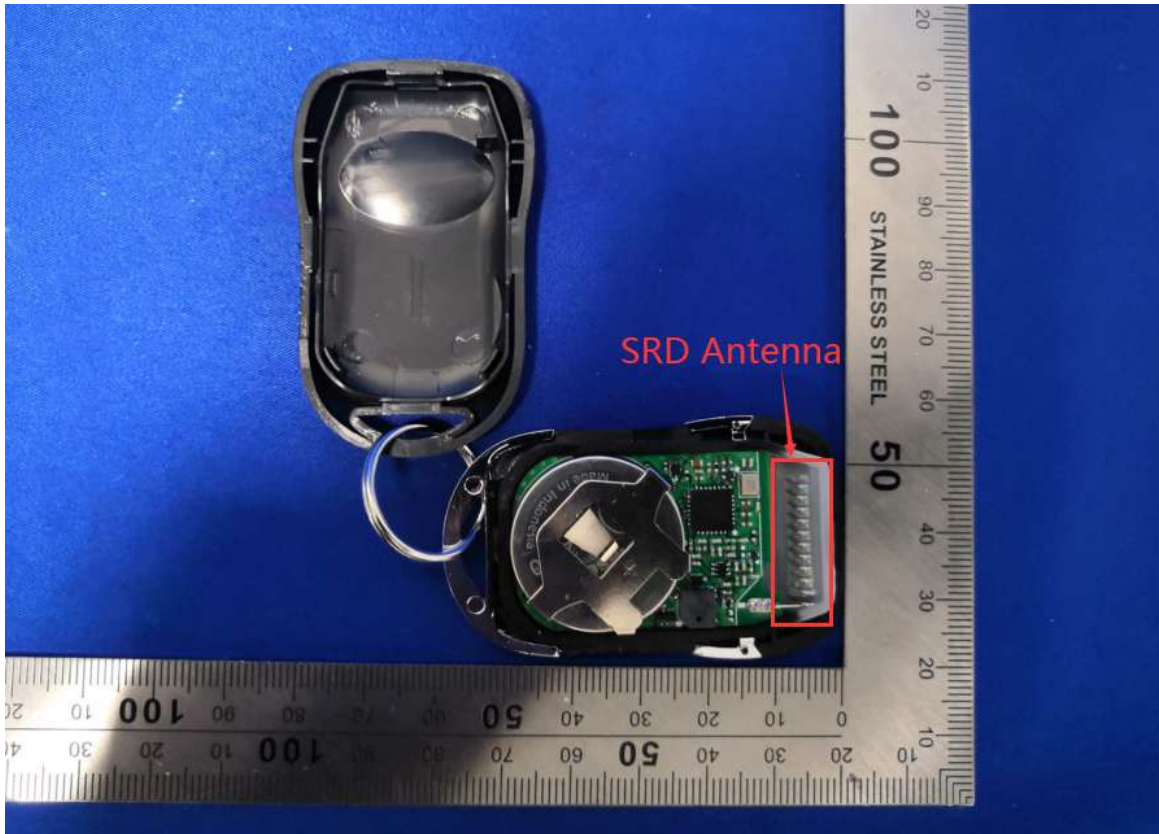

EUT Photos (Model: 181TWSP-1,181TWXPR-1)

Model: 181TWSP-1,181TWXPR-1

Model: 181TWSP-1,181TWXPR-1

Model: 181TWSP-1

Model: 181TWSP-1

Model: 181TWXPR-1

Model: 181TWXPR-1

EUT Antenna Locations

**SAR Test Setup Photos**

Front side (0mm)

Back side(0mm)

Left side (0mm)

Right side (0mm)

Top side (0mm)

Bottom side(0mm)