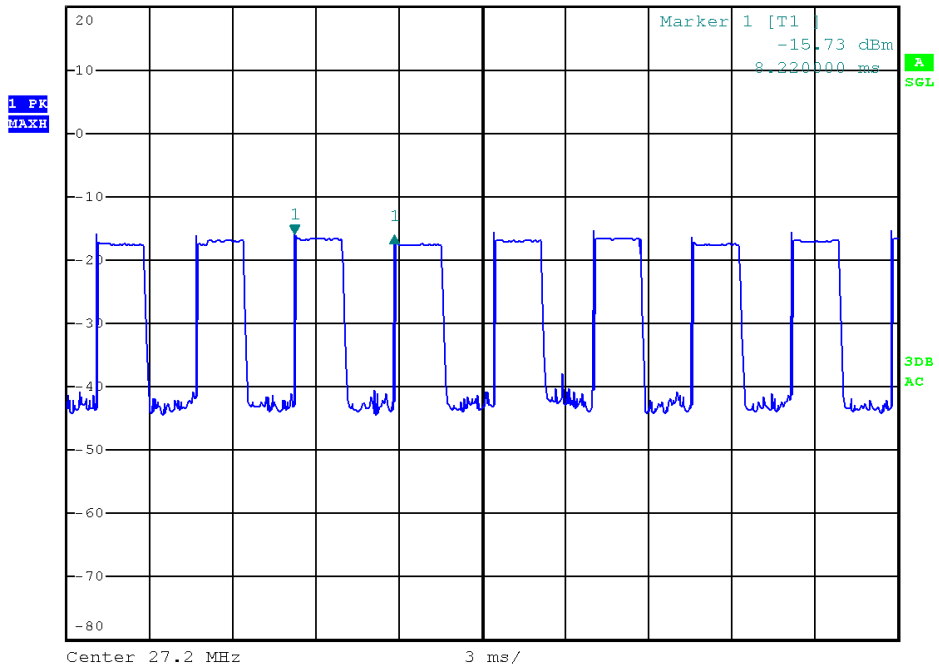

RBW 3 MHz  
\*Att 40 dB  
SWT 100 ms

RBW 3 MHz Delta 1 [T1 ] -0.32 dB  
\*Att 40 dB SWT 30 ms 3.600000 ms

RBW 3 MHz    Delta 1 [T1 ]  
\*VBW 3 MHz    0.81 dB  
Ref 20 dBm    \*Att 40 dB    SWT 30 ms    2.040000 ms

Center 27.2 MHz    3 ms/