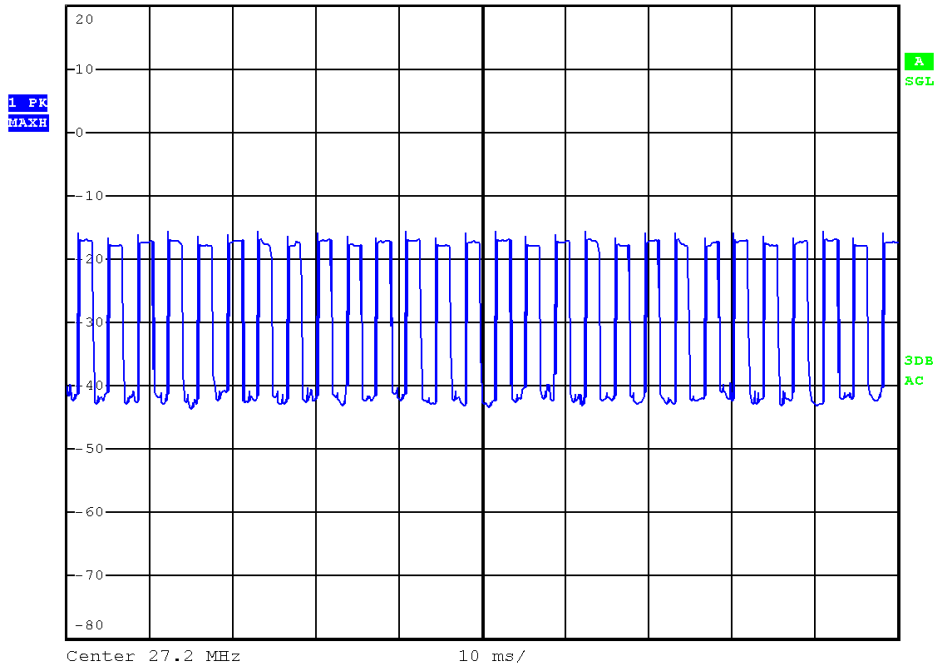

RBW 3 MHz  
\*Att 40 dB  
SWT 100 ms

RBW 3 MHz Delta 1 [T1 ] -0.32 dB  
\*Att 40 dB SWT 30 ms 3.600000 ms

RBW 3 MHz    Delta 1 [T1 ]  
\*VBW 3 MHz    0.81 dB  
Ref 20 dBm    \*Att 40 dB    SWT 30 ms    2.040000 ms

Center 27.2 MHz    3 ms/