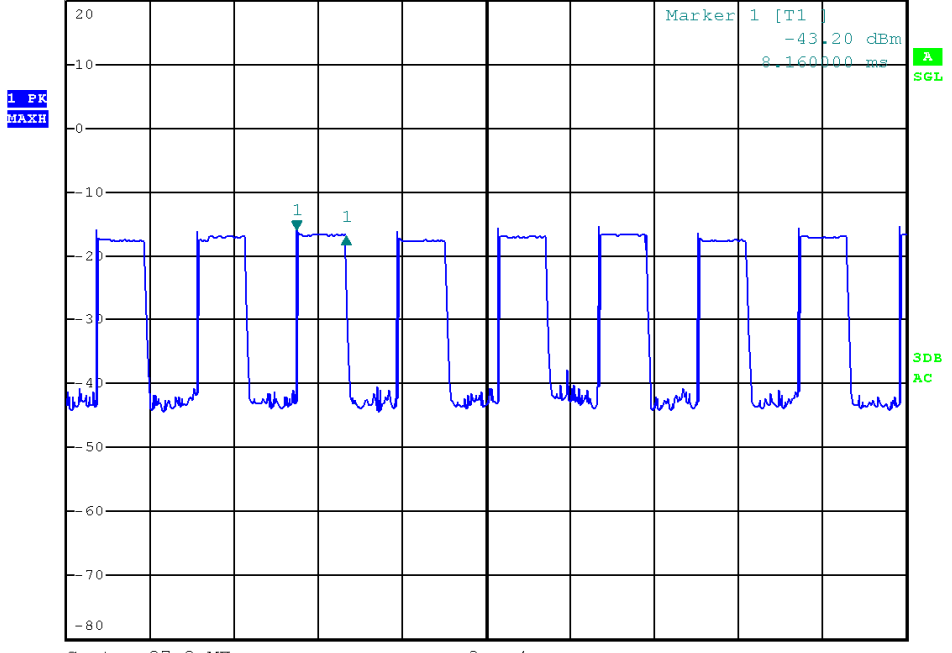

RBW 3 MHz  
\*Att 40 dB  
SWT 100 ms

RBW 3 MHz Delta 1 [T1 ] -0.32 dB  
\*Att 40 dB SWT 30 ms 3.600000 ms

RBW 3 MHz    Delta 1 [T1 ]  
\*VBW 3 MHz    0.81 dB  
Ref 20 dBm    \*Att 40 dB    SWT 30 ms    2.040000 ms

Center 27.2 MHz    3 ms/