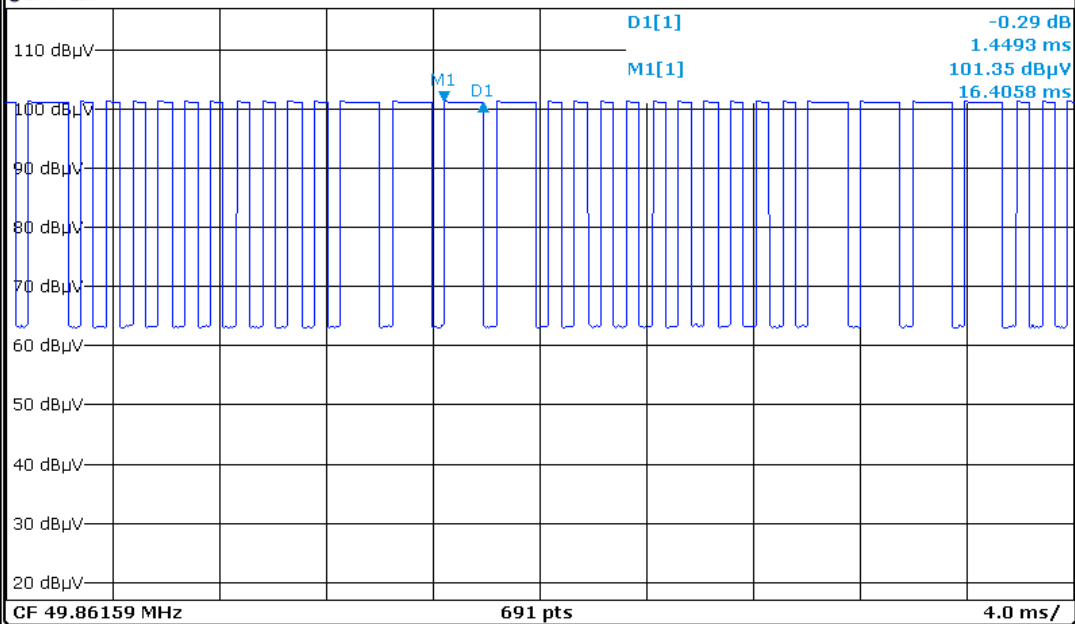

### Spectrum

Ref Level 117.00 dB $\mu$ V  
Att 20 dB RBW 3 MHz  
SWT 40 ms VBW 3 MHz

SGL

1Pk Max