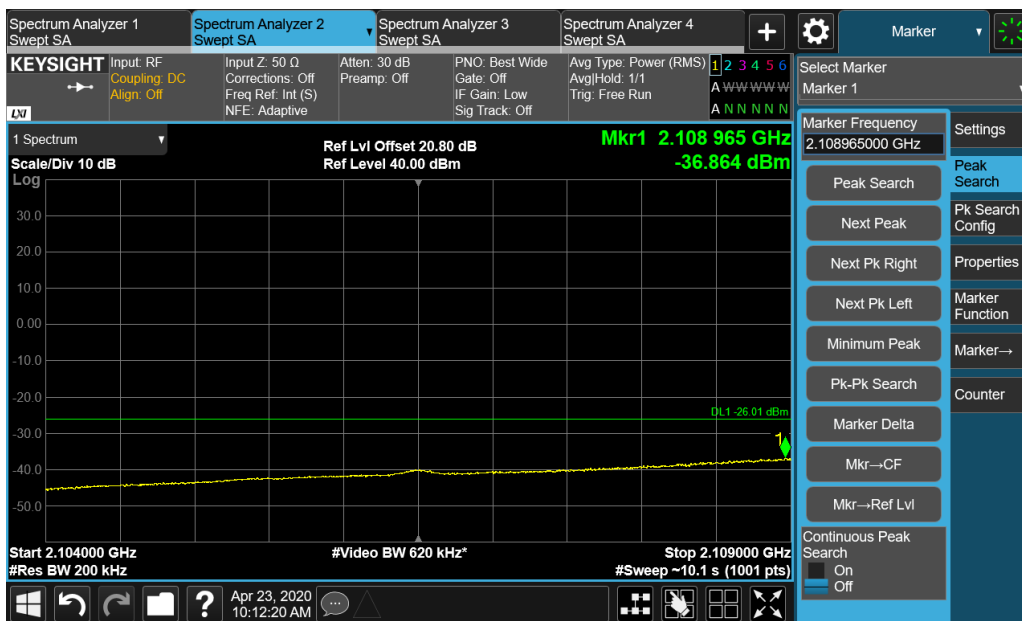

Channel Position B

Channel Position T

Antenna Port	Channel Position	LTE Modulation	NR Modulation	LTE Channel Bandwidth (MHz)	NR Channel Bandwidth (MHz)	RBW (kHz)	Limit (dBm)
A	B	QPSK	QPSK	1.4	15	3	-19.02
						200	-26.01
A	T	QPSK	QPSK	1.4	15	3	-19.02
						200	-26.01

Channel Position B

Channel Position T

Antenna Port	Channel Position	LTE Modulation	NR Modulation	LTE Channel Bandwidth (MHz)	NR Channel Bandwidth (MHz)	RBW (kHz)	Limit (dBm)
A	B	QPSK	QPSK	5	15	3	-19.02
						200	-26.01
A	T	QPSK	QPSK	5	15	3	-19.02
						200	-26.01

Channel Position B

Channel Position T

Antenna Port	Channel Position	LTE Modulation	NR Modulation	LTE Channel Bandwidth (MHz)	NR Channel Bandwidth (MHz)	RBW (kHz)	Limit (dBm)
A	B	QPSK	QPSK	1.4	20	3	-19.02
						200	-26.01
A	T	QPSK	QPSK	1.4	20	3	-19.02
						200	-26.01

Channel Position B

Channel Position T

Antenna Port	Channel Position	LTE Modulation	NR Modulation	LTE Channel Bandwidth (MHz)	NR Channel Bandwidth (MHz)	RBW (kHz)	Limit (dBm)
A	B	QPSK	QPSK	5	20	3	-19.02
						200	-26.01
A	T	QPSK	QPSK	5	20	3	-19.02
						200	-26.01