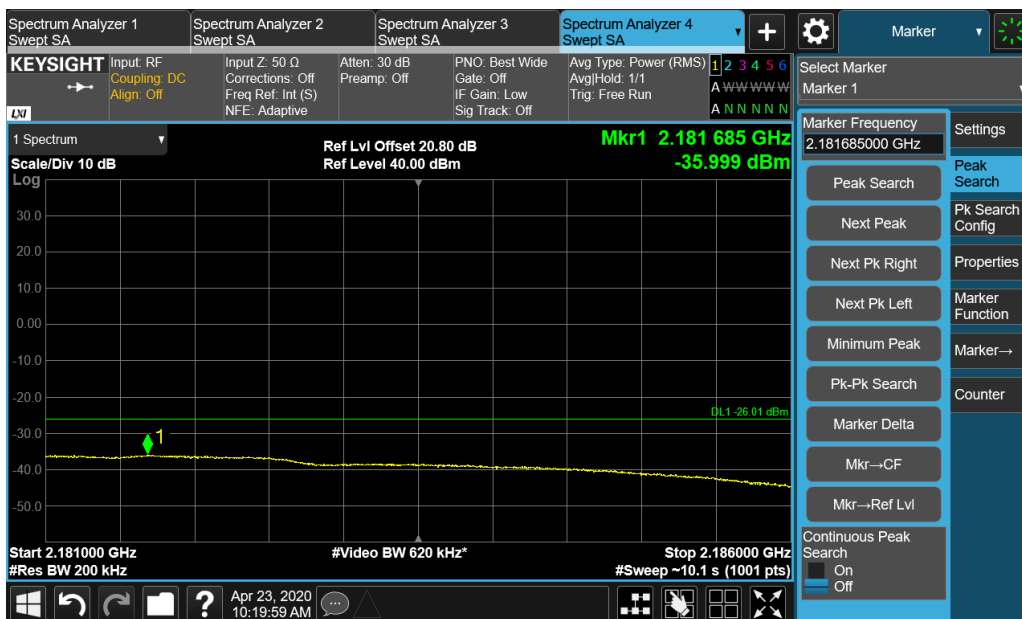

Channel Position B

Channel Position T

Antenna Port	Channel Position	LTE Modulation	NR Modulation	LTE Channel Bandwidth (MHz)	NR Channel Bandwidth (MHz)	RBW (kHz)	Limit (dBm)
A	B	QPSK	QPSK	3	5	3	-19.02
						200	-26.01
A	T	QPSK	QPSK	3	5	3	-19.02
						200	-26.01

Channel Position B

Channel Position T

Antenna Port	Channel Position	LTE Modulation	NR Modulation	LTE Channel Bandwidth (MHz)	NR Channel Bandwidth (MHz)	RBW (kHz)	Limit (dBm)
A	B	QPSK	QPSK	5	5	3	-19.02
						200	-26.01
A	T	QPSK	QPSK	5	5	3	-19.02
						200	-26.01

Channel Position B

Channel Position T

Antenna Port	Channel Position	NR Modulation	LTE Channel Bandwidth (MHz)	NR Channel Bandwidth (MHz)	RBW (kHz)	Limit (dBm)
A	B	QPSK	1.4	10	3	-19.02
					200	-26.01
A	T	QPSK	1.4	10	3	-19.02
					200	-26.01

Channel Position B

Channel Position T

Antenna Port	Channel Position	NR Modulation	LTE Channel Bandwidth (MHz)	NR Channel Bandwidth (MHz)	RBW (kHz)	Limit (dBm)
A	B	QPSK	5	10	3	-19.02
					200	-26.01
A	T	QPSK	5	10	3	-19.02
					200	-26.01