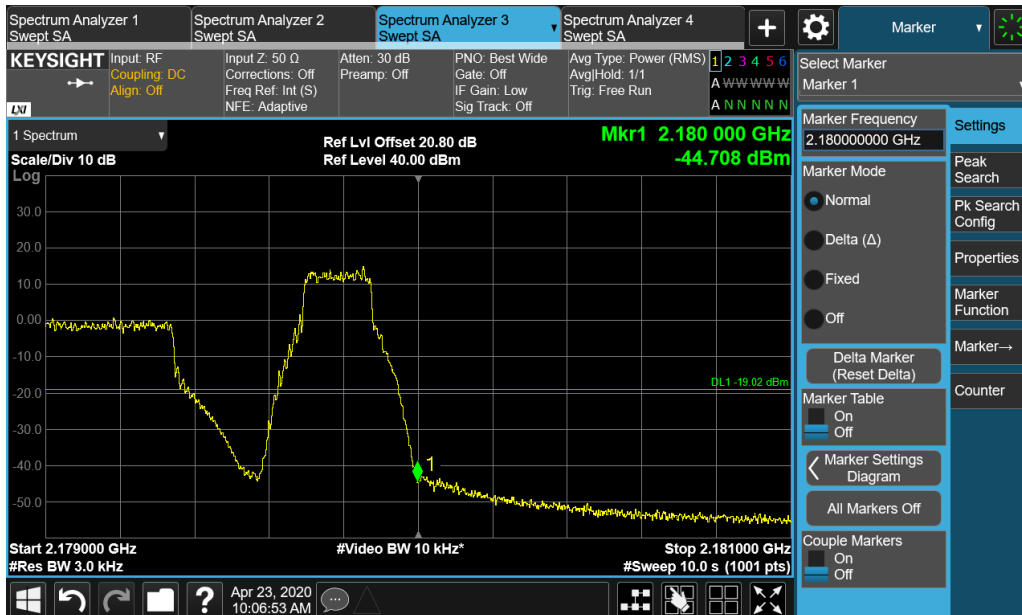

Channel Position T

Antenna Port	Channel Position	LTE Modulation	NR Modulation	LTE Channel Bandwidth (MHz)	NR Channel Bandwidth (MHz)	RBW (kHz)	Limit (dBm)
A	B	QPSK	QPSK	3	5	3	-19.02
						200	-26.01
A	T	QPSK	QPSK	3	5	3	-19.02
						200	-26.01

Channel Position B

Channel Position T

Antenna Port	Channel Position	LTE Modulation	NR Modulation	LTE Channel Bandwidth (MHz)	NR Channel Bandwidth (MHz)	RBW (kHz)	Limit (dBm)
A	B	QPSK	QPSK	5	5	3	-19.02
						200	-26.01
A	T	QPSK	QPSK	5	5	3	-19.02
						200	-26.01

Channel Position B

Channel Position T

Antenna Port	Channel Position	LTE Modulation	NR Modulation	LTE Channel Bandwidth (MHz)	NR Channel Bandwidth (MHz)	RBW (kHz)	Limit (dBm)
A	B	QPSK	QPSK	1.4	10	3	-19.02
						200	-26.01
A	T	QPSK	QPSK	1.4	10	3	-19.02
						200	-26.01

Channel Position B

Channel Position T

Antenna Port	Channel Position	LTE Modulation	NR Modulation	LTE Channel Bandwidth (MHz)	NR Channel Bandwidth (MHz)	RBW (kHz)	Limit (dBm)
A	B	QPSK	QPSK	5	10	3	-19.02
						200	-26.01
A	T	QPSK	QPSK	5	10	3	-19.02
						200	-26.01