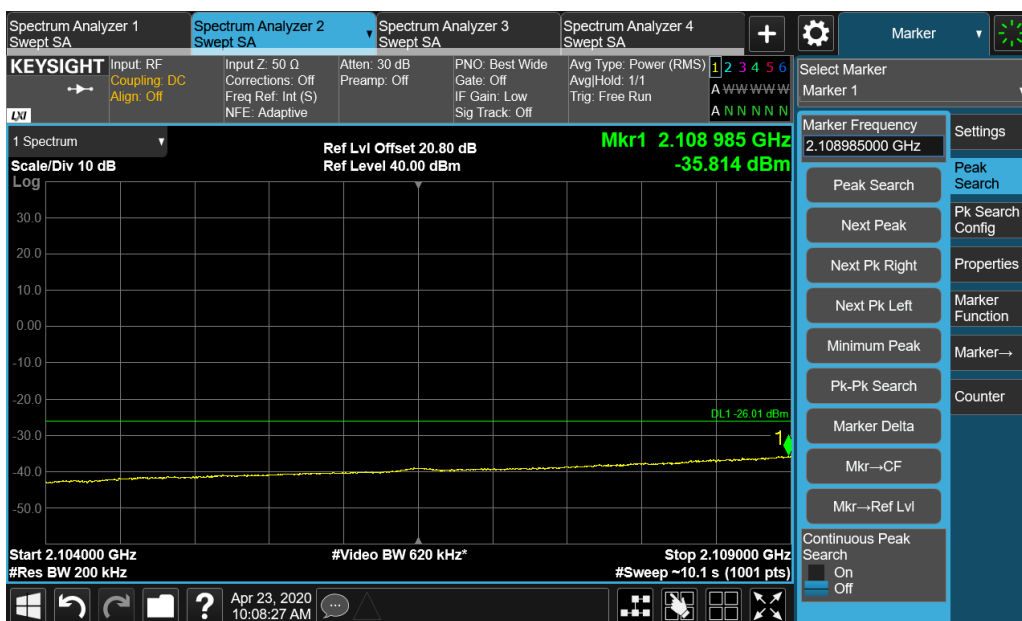

Channel Position B

Channel Position T

Antenna Port	Channel Position	LTE Modulation	NR Modulation	LTE Channel Bandwidth (MHz)	NR Channel Bandwidth (MHz)	RBW (kHz)	Limit (dBm)
A	B	QPSK	QPSK	1.4	10	3	-19.02
						200	-26.01
A	T	QPSK	QPSK	1.4	10	3	-19.02
						200	-26.01

Channel Position B

Channel Position T

Antenna Port	Channel Position	LTE Modulation	NR Modulation	LTE Channel Bandwidth (MHz)	NR Channel Bandwidth (MHz)	RBW (kHz)	Limit (dBm)
A	B	QPSK	QPSK	5	10	3	-19.02
						200	-26.01
A	T	QPSK	QPSK	5	10	3	-19.02
						200	-26.01

Channel Position B

Channel Position T

Antenna Port	Channel Position	LTE Modulation	NR Modulation	LTE Channel Bandwidth (MHz)	NR Channel Bandwidth (MHz)	RBW (kHz)	Limit (dBm)
A	B	QPSK	QPSK	1.4	15	3	-19.02
						200	-26.01
A	T	QPSK	QPSK	1.4	15	3	-19.02
						200	-26.01

Channel Position B

Channel Position T

Antenna Port	Channel Position	LTE Modulation	NR Modulation	LTE Channel Bandwidth (MHz)	NR Channel Bandwidth (MHz)	RBW (kHz)	Limit (dBm)
A	B	QPSK	QPSK	5	15	3	-19.02
						200	-26.01
A	T	QPSK	QPSK	5	15	3	-19.02
						200	-26.01