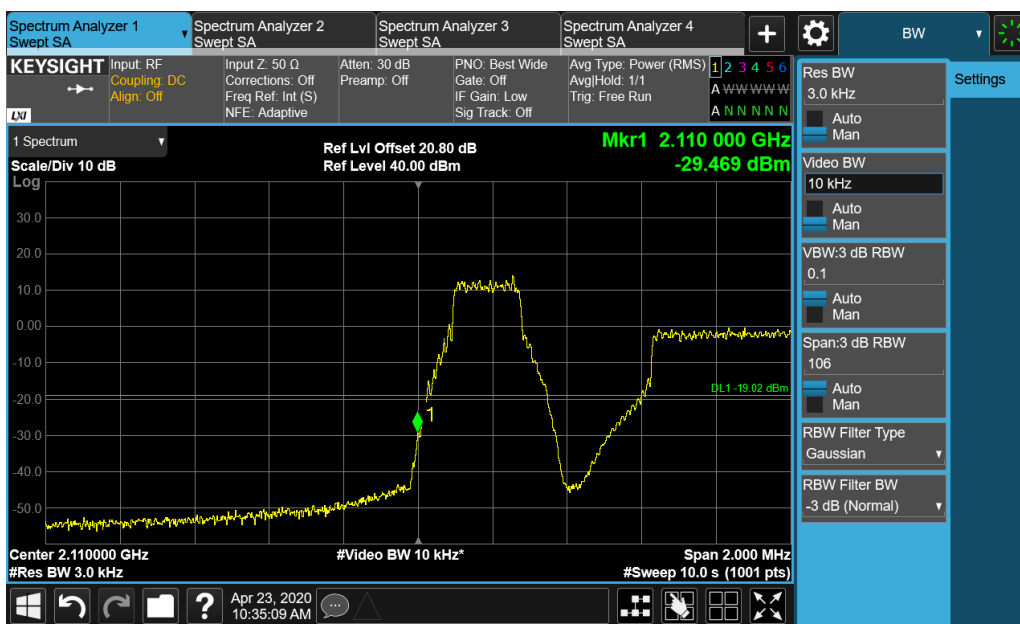

Channel Position B

Channel Position T

Antenna Port	Channel Position	NR Modulation	LTE Channel Bandwidth (MHz)	NR Channel Bandwidth (MHz)	RBW (kHz)	Limit (dBm)
A	B	QPSK	1.4	10	3	-19.02
					200	-26.01
A	T	QPSK	1.4	10	3	-19.02
					200	-26.01

Channel Position B

Channel Position T

Antenna Port	Channel Position	NR Modulation	LTE Channel Bandwidth (MHz)	NR Channel Bandwidth (MHz)	RBW (kHz)	Limit (dBm)
A	B	QPSK	5	10	3	-19.02
					200	-26.01
A	T	QPSK	5	10	3	-19.02
					200	-26.01

Channel Position B

Channel Position T

Antenna Port	Channel Position	NR Modulation	LTE Channel Bandwidth (MHz)	NR Channel Bandwidth (MHz)	RBW (kHz)	Limit (dBm)
A	B	QPSK	1.4	15	3	-19.02
					200	-26.01
A	T	QPSK	1.4	15	3	-19.02
					200	-26.01

Channel Position B

Channel Position T