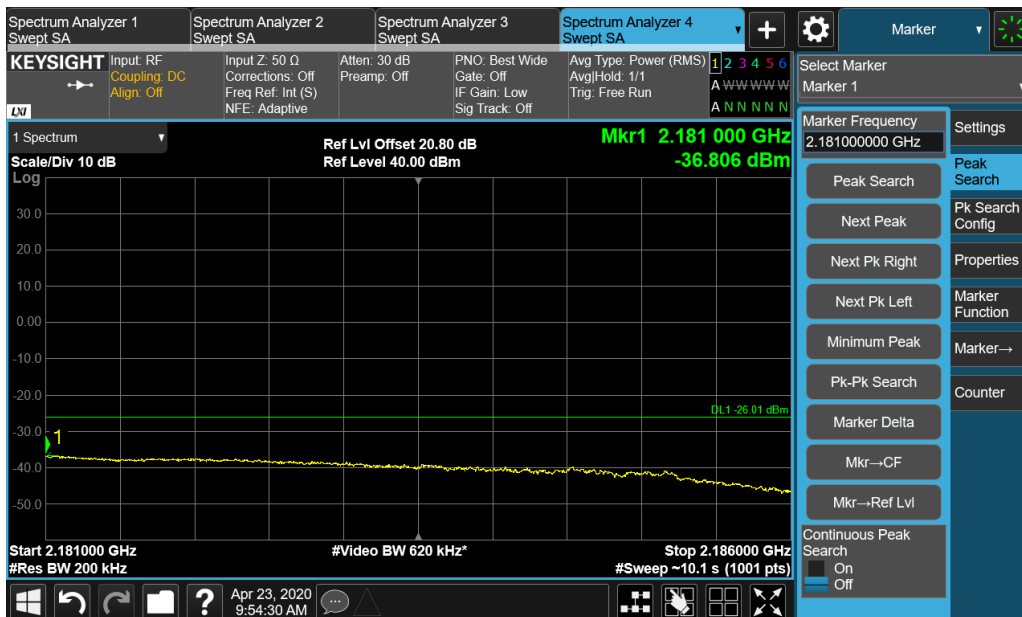

Channel Position T

Antenna Port	Channel Position	LTE Modulation	NR Modulation	LTE Channel Bandwidth (MHz)	NR Channel Bandwidth (MHz)	RBW (kHz)	Limit (dBm)
A	B	QPSK	QPSK	3	5	3	-19.02
						200	-26.01
A	T	QPSK	QPSK	3	5	3	-19.02
						200	-26.01

Channel Position B

Channel Position T

Antenna Port	Channel Position	LTE Modulation	NR Modulation	LTE Channel Bandwidth (MHz)	NR Channel Bandwidth (MHz)	RBW (kHz)	Limit (dBm)
A	B	QPSK	QPSK	5	5	3	-19.02
						200	-26.01
A	T	QPSK	QPSK	5	5	3	-19.02
						200	-26.01

Channel Position B

Channel Position T

Antenna Port	Channel Position	LTE Modulation	NR Modulation	LTE Channel Bandwidth (MHz)	NR Channel Bandwidth (MHz)	RBW (kHz)	Limit (dBm)
A	B	QPSK	QPSK	1.4	10	3	-19.02
						200	-26.01
A	T	QPSK	QPSK	1.4	10	3	-19.02
						200	-26.01

Channel Position B

Channel Position T

Antenna Port	Channel Position	LTE Modulation	NR Modulation	LTE Channel Bandwidth (MHz)	NR Channel Bandwidth (MHz)	RBW (kHz)	Limit (dBm)
A	B	QPSK	QPSK	5	10	3	-19.02
						200	-26.01
A	T	QPSK	QPSK	5	10	3	-19.02
						200	-26.01