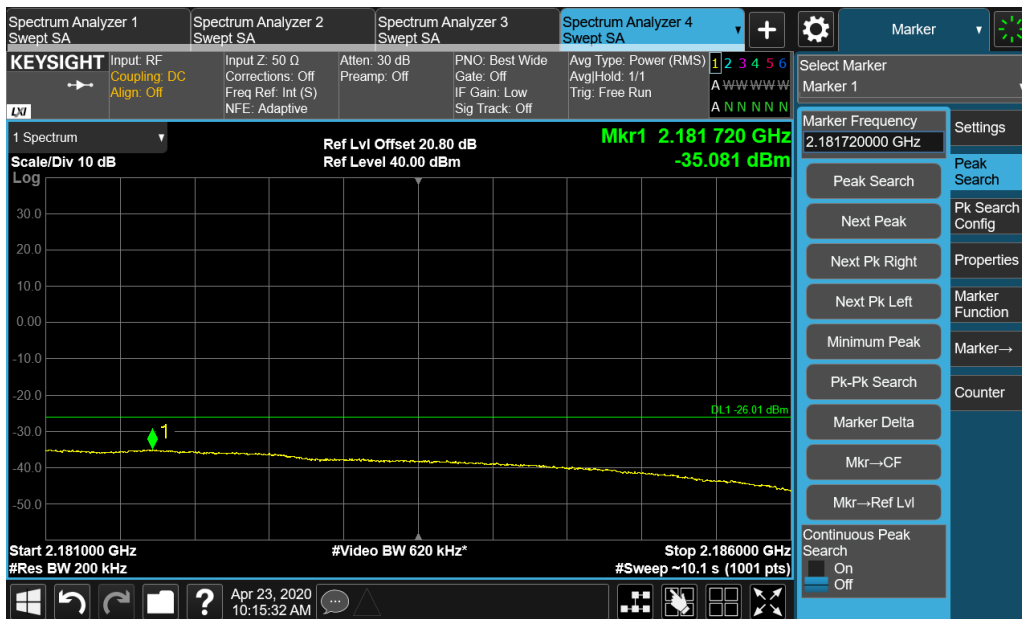

Channel Position B

Channel Position T

Antenna Port	Channel Position	LTE Modulation	NR Modulation	LTE Channel Bandwidth (MHz)	NR Channel Bandwidth (MHz)	RBW (kHz)	Limit (dBm)
A	B	QPSK	QPSK	1.4	20	3	-19.02
						200	-26.01
A	T	QPSK	QPSK	1.4	20	3	-19.02
						200	-26.01

Channel Position B

Channel Position T

Antenna Port	Channel Position	LTE Modulation	NR Modulation	LTE Channel Bandwidth (MHz)	NR Channel Bandwidth (MHz)	RBW (kHz)	Limit (dBm)
A	B	QPSK	QPSK	5	20	3	-19.02
						200	-26.01
A	T	QPSK	QPSK	5	20	3	-19.02
						200	-26.01

Channel Position B

Channel Position T

Configuration NB+L+NR-MIMO-MC-2-BE

Antenna Port	Channel Position	LTE Modulation	NR Modulation	LTE Channel Bandwidth (MHz)	NR Channel Bandwidth (MHz)	RBW (kHz)	Limit (dBm)
A	B	QPSK	QPSK	1.4	5	3	-19.02
						200	-26.01
A	T	QPSK	QPSK	1.4	5	3	-19.02
						200	-26.01

Channel Position B

Channel Position T

Antenna Port	Channel Position	LTE Modulation	NR Modulation	LTE Channel Bandwidth (MHz)	NR Channel Bandwidth (MHz)	RBW (kHz)	Limit (dBm)
A	B	QPSK	QPSK	3	5	3	-19.02
						200	-26.01
A	T	QPSK	QPSK	3	5	3	-19.02
						200	-26.01