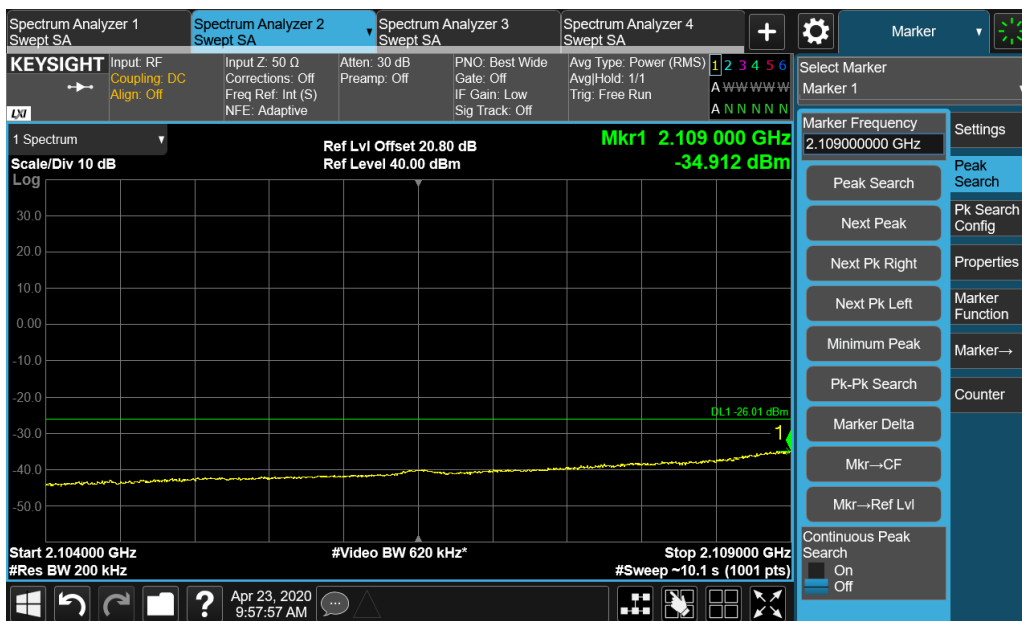

Channel Position B

Channel Position T

Antenna Port	Channel Position	LTE Modulation	NR Modulation	LTE Channel Bandwidth (MHz)	NR Channel Bandwidth (MHz)	RBW (kHz)	Limit (dBm)
A	B	QPSK	QPSK	5	5	3	-19.02
						200	-26.01
A	T	QPSK	QPSK	5	5	3	-19.02
						200	-26.01

Channel Position B

Channel Position T

Antenna Port	Channel Position	LTE Modulation	NR Modulation	LTE Channel Bandwidth (MHz)	NR Channel Bandwidth (MHz)	RBW (kHz)	Limit (dBm)
A	B	QPSK	QPSK	1.4	10	3	-19.02
						200	-26.01
A	T	QPSK	QPSK	1.4	10	3	-19.02
						200	-26.01

Channel Position B

Channel Position T

Antenna Port	Channel Position	LTE Modulation	NR Modulation	LTE Channel Bandwidth (MHz)	NR Channel Bandwidth (MHz)	RBW (kHz)	Limit (dBm)
A	B	QPSK	QPSK	5	10	3	-19.02
						200	-26.01
A	T	QPSK	QPSK	5	10	3	-19.02
						200	-26.01

Channel Position B

Channel Position T

Antenna Port	Channel Position	LTE Modulation	NR Modulation	LTE Channel Bandwidth (MHz)	NR Channel Bandwidth (MHz)	RBW (kHz)	Limit (dBm)
A	B	QPSK	QPSK	1.4	15	3	-19.02
						200	-26.01
A	T	QPSK	QPSK	1.4	15	3	-19.02
						200	-26.01