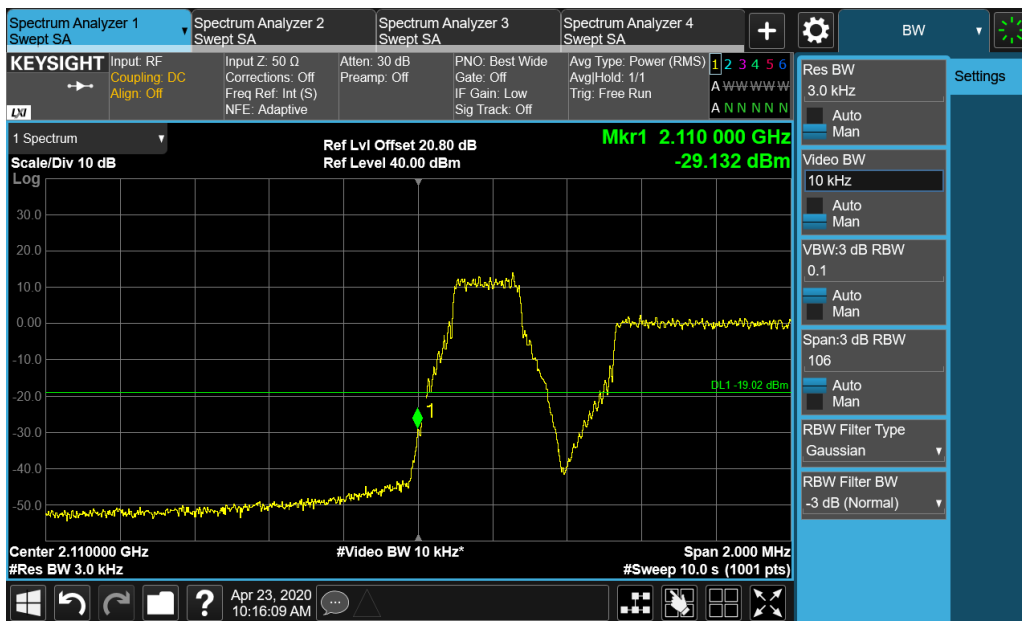

Channel Position B

Channel Position T

Configuration NB+L+NR-MIMO-MC-2-BE

Antenna Port	Channel Position	LTE Modulation	NR Modulation	LTE Channel Bandwidth (MHz)	NR Channel Bandwidth (MHz)	RBW (kHz)	Limit (dBm)
A	B	QPSK	QPSK	1.4	5	3	-19.02
						200	-26.01
A	T	QPSK	QPSK	1.4	5	3	-19.02
						200	-26.01

Channel Position B

Channel Position T

Antenna Port	Channel Position	LTE Modulation	NR Modulation	LTE Channel Bandwidth (MHz)	NR Channel Bandwidth (MHz)	RBW (kHz)	Limit (dBm)
A	B	QPSK	QPSK	3	5	3	-19.02
						200	-26.01
A	T	QPSK	QPSK	3	5	3	-19.02
						200	-26.01

Channel Position B

Channel Position T

Antenna Port	Channel Position	LTE Modulation	NR Modulation	LTE Channel Bandwidth (MHz)	NR Channel Bandwidth (MHz)	RBW (kHz)	Limit (dBm)
A	B	QPSK	QPSK	5	5	3	-19.02
						200	-26.01
A	T	QPSK	QPSK	5	5	3	-19.02
						200	-26.01

Channel Position B

Channel Position T

Antenna Port	Channel Position	NR Modulation	LTE Channel Bandwidth (MHz)	NR Channel Bandwidth (MHz)	RBW (kHz)	Limit (dBm)
A	B	QPSK	1.4	10	3	-19.02
					200	-26.01
A	T	QPSK	1.4	10	3	-19.02
					200	-26.01