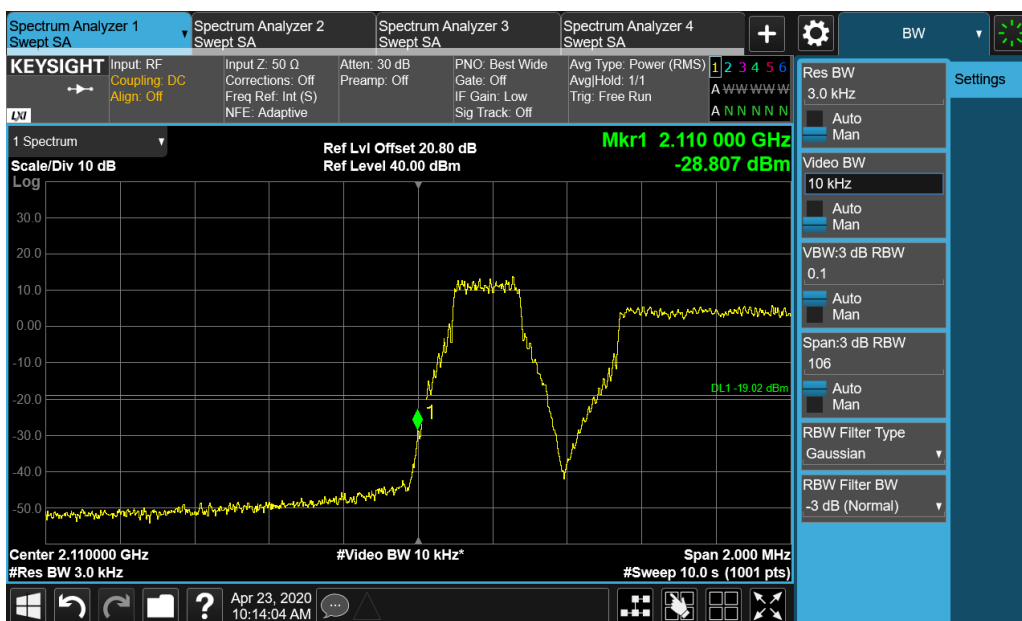

Channel Position B

Channel Position T

Antenna Port	Channel Position	LTE Modulation	NR Modulation	LTE Channel Bandwidth (MHz)	NR Channel Bandwidth (MHz)	RBW (kHz)	Limit (dBm)
A	B	QPSK	QPSK	5	20	3	-19.02
						200	-26.01
A	T	QPSK	QPSK	5	20	3	-19.02
						200	-26.01

Channel Position B

Channel Position T

Configuration NB+L+NR-MIMO-MC-2-BE

Antenna Port	Channel Position	LTE Modulation	NR Modulation	LTE Channel Bandwidth (MHz)	NR Channel Bandwidth (MHz)	RBW (kHz)	Limit (dBm)
A	B	QPSK	QPSK	1.4	5	3	-19.02
						200	-26.01
A	T	QPSK	QPSK	1.4	5	3	-19.02
						200	-26.01

Channel Position B

Channel Position T

Antenna Port	Channel Position	LTE Modulation	NR Modulation	LTE Channel Bandwidth (MHz)	NR Channel Bandwidth (MHz)	RBW (kHz)	Limit (dBm)
A	B	QPSK	QPSK	3	5	3	-19.02
						200	-26.01
A	T	QPSK	QPSK	3	5	3	-19.02
						200	-26.01