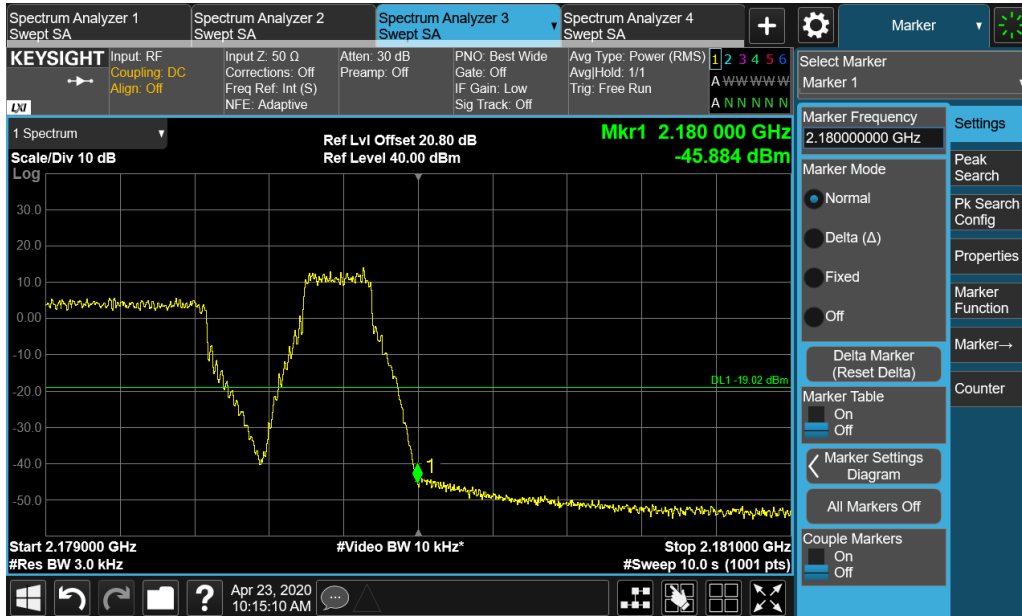

Channel Position B

Channel Position T

Antenna Port	Channel Position	LTE Modulation	NR Modulation	LTE Channel Bandwidth (MHz)	NR Channel Bandwidth (MHz)	RBW (kHz)	Limit (dBm)
A	B	QPSK	QPSK	1.4	20	3	-19.02
						200	-26.01
A	T	QPSK	QPSK	1.4	20	3	-19.02
						200	-26.01

Channel Position B

Channel Position T

Antenna Port	Channel Position	LTE Modulation	NR Modulation	LTE Channel Bandwidth (MHz)	NR Channel Bandwidth (MHz)	RBW (kHz)	Limit (dBm)
A	B	QPSK	QPSK	5	20	3	-19.02
						200	-26.01
A	T	QPSK	QPSK	5	20	3	-19.02
						200	-26.01

Channel Position B

Channel Position T

Configuration NB+L+NR-MIMO-MC-2-BE

Antenna Port	Channel Position	LTE Modulation	NR Modulation	LTE Channel Bandwidth (MHz)	NR Channel Bandwidth (MHz)	RBW (kHz)	Limit (dBm)
A	B	QPSK	QPSK	1.4	5	3	-19.02
						200	-26.01
A	T	QPSK	QPSK	1.4	5	3	-19.02
						200	-26.01

Channel Position B

Channel Position T

Antenna Port	Channel Position	LTE Modulation	NR Modulation	LTE Channel Bandwidth (MHz)	NR Channel Bandwidth (MHz)	RBW (kHz)	Limit (dBm)
A	B	QPSK	QPSK	3	5	3	-19.02
						200	-26.01
A	T	QPSK	QPSK	3	5	3	-19.02
						200	-26.01