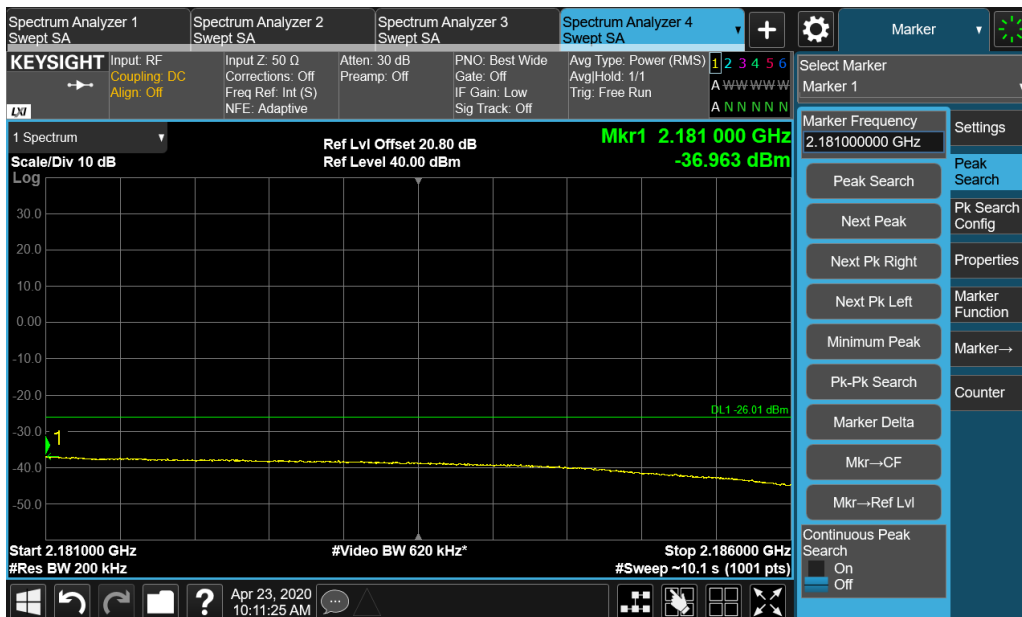

Channel Position B

Channel Position T

Antenna Port	Channel Position	LTE Modulation	NR Modulation	LTE Channel Bandwidth (MHz)	NR Channel Bandwidth (MHz)	RBW (kHz)	Limit (dBm)
A	B	QPSK	QPSK	1.4	15	3	-19.02
						200	-26.01
A	T	QPSK	QPSK	1.4	15	3	-19.02
						200	-26.01

Channel Position B

Channel Position T

Antenna Port	Channel Position	LTE Modulation	NR Modulation	LTE Channel Bandwidth (MHz)	NR Channel Bandwidth (MHz)	RBW (kHz)	Limit (dBm)
A	B	QPSK	QPSK	5	15	3	-19.02
						200	-26.01
A	T	QPSK	QPSK	5	15	3	-19.02
						200	-26.01

Channel Position B

Channel Position T

Antenna Port	Channel Position	LTE Modulation	NR Modulation	LTE Channel Bandwidth (MHz)	NR Channel Bandwidth (MHz)	RBW (kHz)	Limit (dBm)
A	B	QPSK	QPSK	1.4	20	3	-19.02
						200	-26.01
A	T	QPSK	QPSK	1.4	20	3	-19.02
						200	-26.01

Channel Position B

Channel Position T

Antenna Port	Channel Position	LTE Modulation	NR Modulation	LTE Channel Bandwidth (MHz)	NR Channel Bandwidth (MHz)	RBW (kHz)	Limit (dBm)
A	B	QPSK	QPSK	5	20	3	-19.02
						200	-26.01
A	T	QPSK	QPSK	5	20	3	-19.02
						200	-26.01