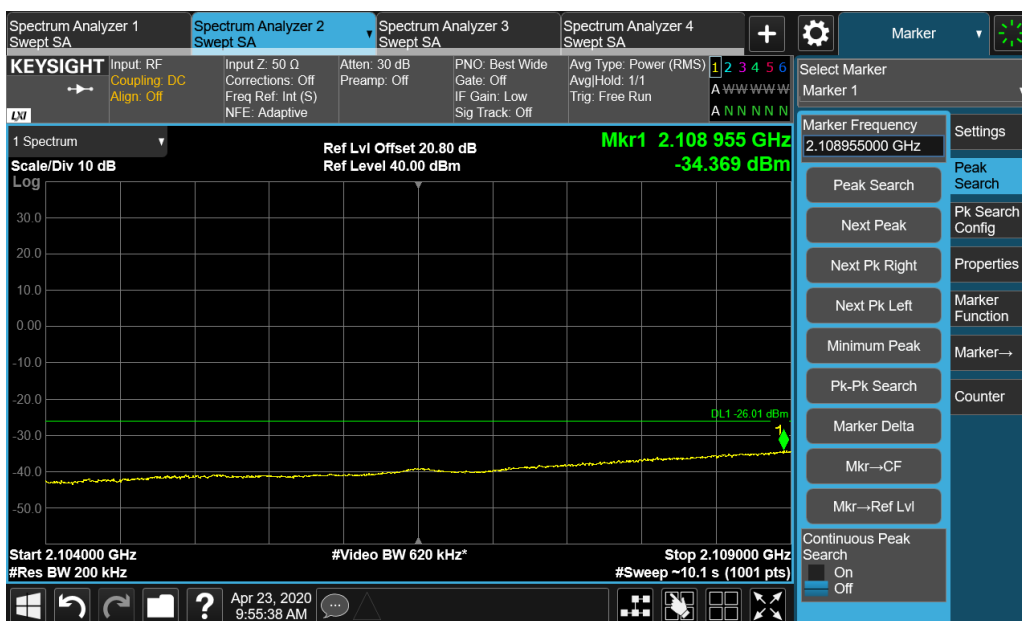

Channel Position T

Antenna Port	Channel Position	LTE Modulation	NR Modulation	LTE Channel Bandwidth (MHz)	NR Channel Bandwidth (MHz)	RBW (kHz)	Limit (dBm)
A	B	QPSK	QPSK	3	5	3	-19.02
						200	-26.01
A	T	QPSK	QPSK	3	5	3	-19.02
						200	-26.01

Channel Position B

Channel Position T

Antenna Port	Channel Position	LTE Modulation	NR Modulation	LTE Channel Bandwidth (MHz)	NR Channel Bandwidth (MHz)	RBW (kHz)	Limit (dBm)
A	B	QPSK	QPSK	5	5	3	-19.02
						200	-26.01
A	T	QPSK	QPSK	5	5	3	-19.02
						200	-26.01

Channel Position B

Channel Position T

Antenna Port	Channel Position	LTE Modulation	NR Modulation	LTE Channel Bandwidth (MHz)	NR Channel Bandwidth (MHz)	RBW (kHz)	Limit (dBm)
A	B	QPSK	QPSK	1.4	10	3	-19.02
						200	-26.01
A	T	QPSK	QPSK	1.4	10	3	-19.02
						200	-26.01

Channel Position B

Channel Position T

Antenna Port	Channel Position	LTE Modulation	NR Modulation	LTE Channel Bandwidth (MHz)	NR Channel Bandwidth (MHz)	RBW (kHz)	Limit (dBm)
A	B	QPSK	QPSK	5	10	3	-19.02
						200	-26.01
A	T	QPSK	QPSK	5	10	3	-19.02
						200	-26.01