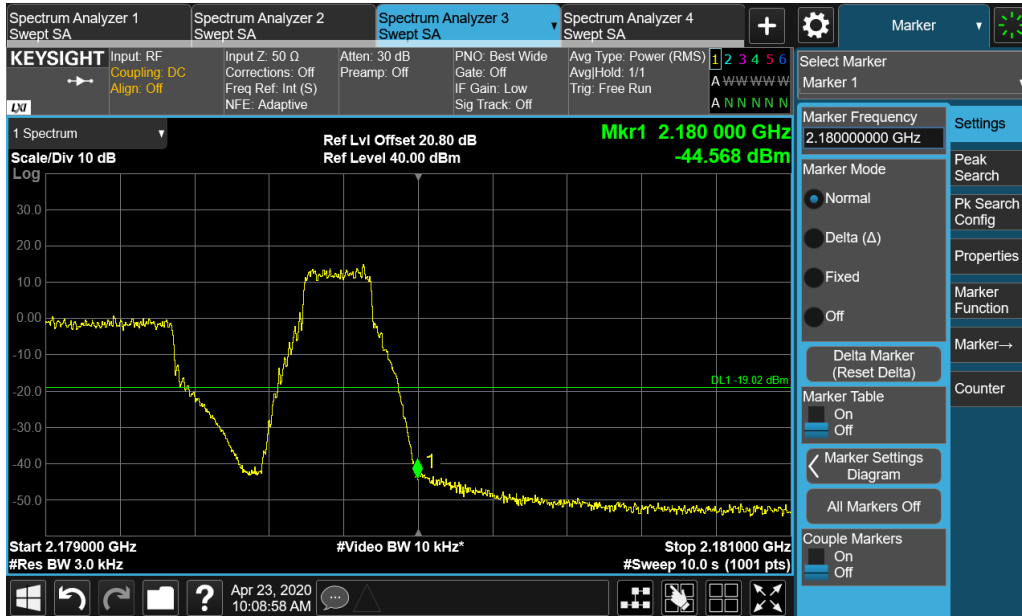

Channel Position B

Channel Position T

Antenna Port	Channel Position	LTE Modulation	NR Modulation	LTE Channel Bandwidth (MHz)	NR Channel Bandwidth (MHz)	RBW (kHz)	Limit (dBm)
A	B	QPSK	QPSK	1.4	10	3	-19.02
						200	-26.01
A	T	QPSK	QPSK	1.4	10	3	-19.02
						200	-26.01

Channel Position B

Channel Position T

Antenna Port	Channel Position	LTE Modulation	NR Modulation	LTE Channel Bandwidth (MHz)	NR Channel Bandwidth (MHz)	RBW (kHz)	Limit (dBm)
A	B	QPSK	QPSK	5	10	3	-19.02
						200	-26.01
A	T	QPSK	QPSK	5	10	3	-19.02
						200	-26.01

Channel Position B

Channel Position T

Antenna Port	Channel Position	LTE Modulation	NR Modulation	LTE Channel Bandwidth (MHz)	NR Channel Bandwidth (MHz)	RBW (kHz)	Limit (dBm)
A	B	QPSK	QPSK	1.4	15	3	-19.02
						200	-26.01
A	T	QPSK	QPSK	1.4	15	3	-19.02
						200	-26.01

Channel Position B

Channel Position T

Antenna Port	Channel Position	LTE Modulation	NR Modulation	LTE Channel Bandwidth (MHz)	NR Channel Bandwidth (MHz)	RBW (kHz)	Limit (dBm)
A	B	QPSK	QPSK	5	15	3	-19.02
						200	-26.01
A	T	QPSK	QPSK	5	15	3	-19.02
						200	-26.01