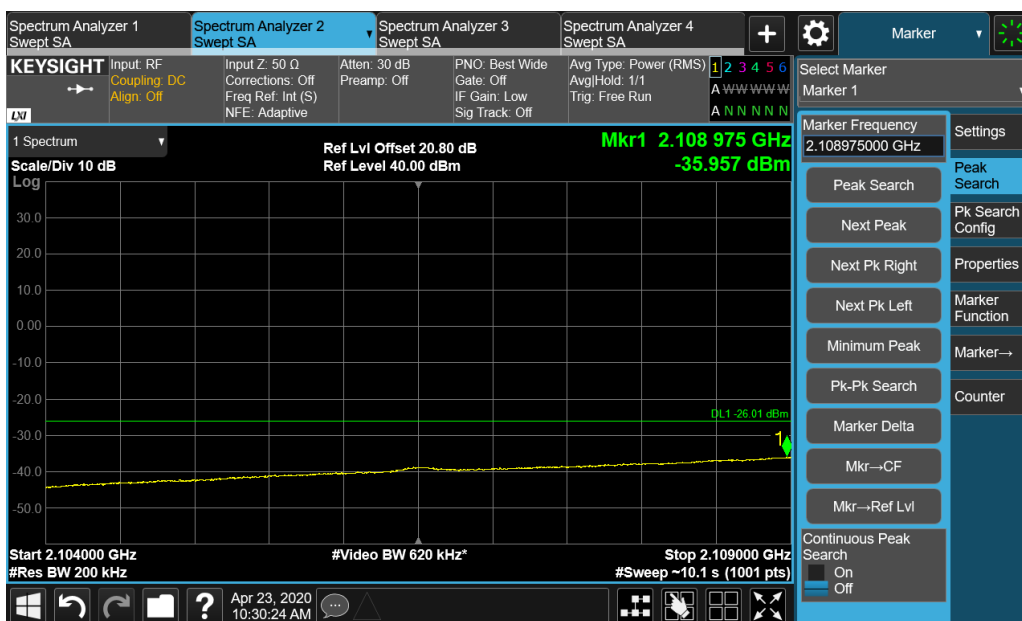

Channel Position B

Channel Position T

Antenna Port	Channel Position	NR Modulation	LTE Channel Bandwidth (MHz)	NR Channel Bandwidth (MHz)	RBW (kHz)	Limit (dBm)
A	B	QPSK	1.4	10	3	-19.02
					200	-26.01
A	T	QPSK	1.4	10	3	-19.02
					200	-26.01

Channel Position B

Channel Position T

Antenna Port	Channel Position	NR Modulation	LTE Channel Bandwidth (MHz)	NR Channel Bandwidth (MHz)	RBW (kHz)	Limit (dBm)
A	B	QPSK	5	10	3	-19.02
					200	-26.01
A	T	QPSK	5	10	3	-19.02
					200	-26.01

Channel Position B

Channel Position T

Antenna Port	Channel Position	NR Modulation	LTE Channel Bandwidth (MHz)	NR Channel Bandwidth (MHz)	RBW (kHz)	Limit (dBm)
A	B	QPSK	1.4	15	3	-19.02
					200	-26.01
A	T	QPSK	1.4	15	3	-19.02
					200	-26.01

Channel Position B

Channel Position T