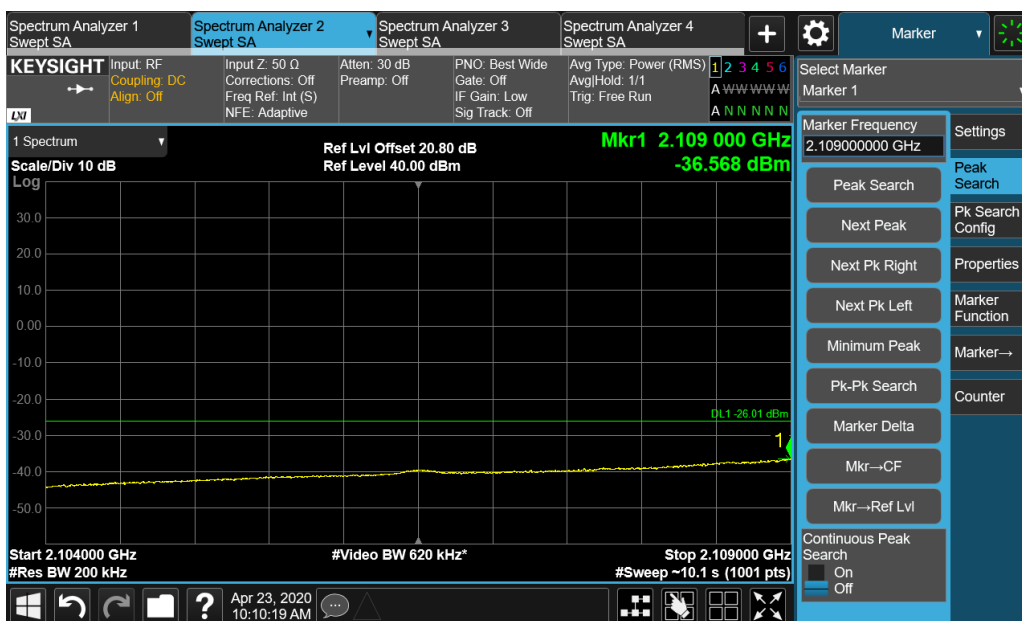

Channel Position B

Channel Position T

Antenna Port	Channel Position	LTE Modulation	NR Modulation	LTE Channel Bandwidth (MHz)	NR Channel Bandwidth (MHz)	RBW (kHz)	Limit (dBm)
A	B	QPSK	QPSK	1.4	15	3	-19.02
						200	-26.01
A	T	QPSK	QPSK	1.4	15	3	-19.02
						200	-26.01

Channel Position B

Channel Position T

Antenna Port	Channel Position	LTE Modulation	NR Modulation	LTE Channel Bandwidth (MHz)	NR Channel Bandwidth (MHz)	RBW (kHz)	Limit (dBm)
A	B	QPSK	QPSK	5	15	3	-19.02
						200	-26.01
A	T	QPSK	QPSK	5	15	3	-19.02
						200	-26.01

Channel Position B

Channel Position T

Antenna Port	Channel Position	LTE Modulation	NR Modulation	LTE Channel Bandwidth (MHz)	NR Channel Bandwidth (MHz)	RBW (kHz)	Limit (dBm)
A	B	QPSK	QPSK	1.4	20	3	-19.02
						200	-26.01
A	T	QPSK	QPSK	1.4	20	3	-19.02
						200	-26.01

Channel Position B

Channel Position T

Antenna Port	Channel Position	LTE Modulation	NR Modulation	LTE Channel Bandwidth (MHz)	NR Channel Bandwidth (MHz)	RBW (kHz)	Limit (dBm)
A	B	QPSK	QPSK	5	20	3	-19.02
						200	-26.01
A	T	QPSK	QPSK	5	20	3	-19.02
						200	-26.01