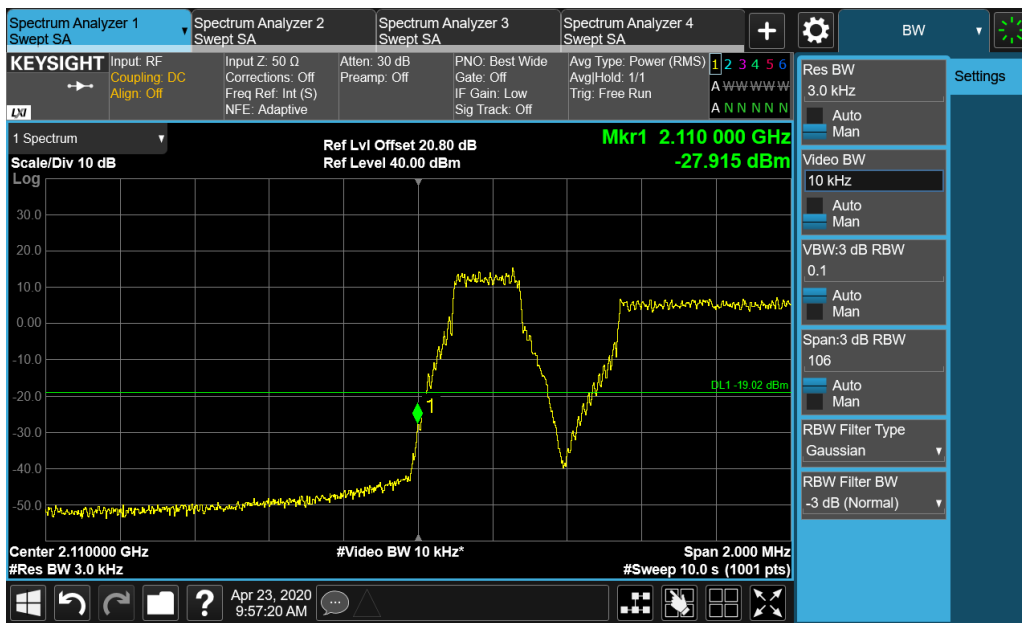

Channel Position B

Channel Position T

Antenna Port	Channel Position	LTE Modulation	NR Modulation	LTE Channel Bandwidth (MHz)	NR Channel Bandwidth (MHz)	RBW (kHz)	Limit (dBm)
A	B	QPSK	QPSK	5	5	3	-19.02
						200	-26.01
A	T	QPSK	QPSK	5	5	3	-19.02
						200	-26.01

Channel Position B

Channel Position T

Antenna Port	Channel Position	LTE Modulation	NR Modulation	LTE Channel Bandwidth (MHz)	NR Channel Bandwidth (MHz)	RBW (kHz)	Limit (dBm)
A	B	QPSK	QPSK	1.4	10	3	-19.02
						200	-26.01
A	T	QPSK	QPSK	1.4	10	3	-19.02
						200	-26.01

Channel Position B

Channel Position T

Antenna Port	Channel Position	LTE Modulation	NR Modulation	LTE Channel Bandwidth (MHz)	NR Channel Bandwidth (MHz)	RBW (kHz)	Limit (dBm)
A	B	QPSK	QPSK	5	10	3	-19.02
						200	-26.01
A	T	QPSK	QPSK	5	10	3	-19.02
						200	-26.01

Channel Position B

Channel Position T

Antenna Port	Channel Position	LTE Modulation	NR Modulation	LTE Channel Bandwidth (MHz)	NR Channel Bandwidth (MHz)	RBW (kHz)	Limit (dBm)
A	B	QPSK	QPSK	1.4	15	3	-19.02
						200	-26.01
A	T	QPSK	QPSK	1.4	15	3	-19.02
						200	-26.01