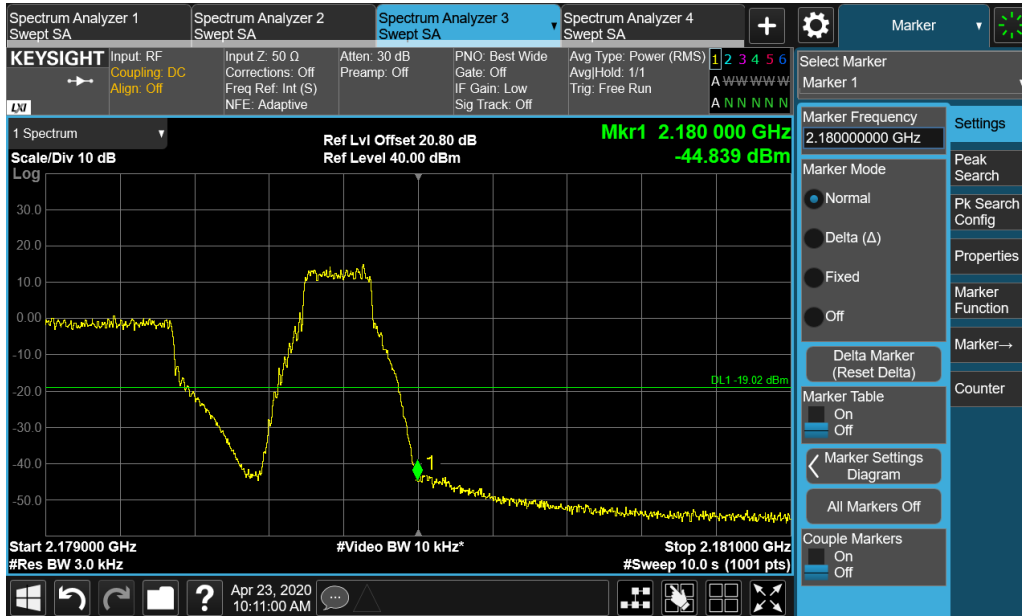

Channel Position B

Channel Position T

Antenna Port	Channel Position	LTE Modulation	NR Modulation	LTE Channel Bandwidth (MHz)	NR Channel Bandwidth (MHz)	RBW (kHz)	Limit (dBm)
A	B	QPSK	QPSK	1.4	15	3	-19.02
						200	-26.01
A	T	QPSK	QPSK	1.4	15	3	-19.02
						200	-26.01

Channel Position B

Channel Position T

Antenna Port	Channel Position	LTE Modulation	NR Modulation	LTE Channel Bandwidth (MHz)	NR Channel Bandwidth (MHz)	RBW (kHz)	Limit (dBm)
A	B	QPSK	QPSK	5	15	3	-19.02
						200	-26.01
A	T	QPSK	QPSK	5	15	3	-19.02
						200	-26.01

Channel Position B

Channel Position T

Antenna Port	Channel Position	LTE Modulation	NR Modulation	LTE Channel Bandwidth (MHz)	NR Channel Bandwidth (MHz)	RBW (kHz)	Limit (dBm)
A	B	QPSK	QPSK	1.4	20	3	-19.02
						200	-26.01
A	T	QPSK	QPSK	1.4	20	3	-19.02
						200	-26.01

Channel Position B

Channel Position T

Antenna Port	Channel Position	LTE Modulation	NR Modulation	LTE Channel Bandwidth (MHz)	NR Channel Bandwidth (MHz)	RBW (kHz)	Limit (dBm)
A	B	QPSK	QPSK	5	20	3	-19.02
						200	-26.01
A	T	QPSK	QPSK	5	20	3	-19.02
						200	-26.01