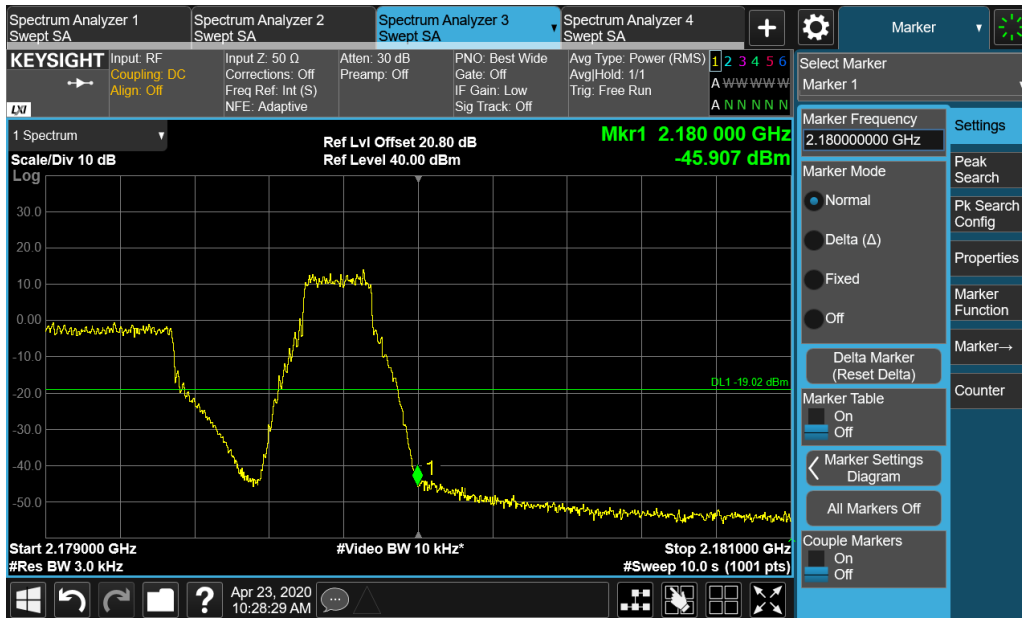

Channel Position B

Channel Position T

Antenna Port	Channel Position	LTE Modulation	NR Modulation	LTE Channel Bandwidth (MHz)	NR Channel Bandwidth (MHz)	RBW (kHz)	Limit (dBm)
A	B	QPSK	QPSK	3	5	3	-19.02
						200	-26.01
A	T	QPSK	QPSK	3	5	3	-19.02
						200	-26.01

Channel Position B

Channel Position T

Antenna Port	Channel Position	LTE Modulation	NR Modulation	LTE Channel Bandwidth (MHz)	NR Channel Bandwidth (MHz)	RBW (kHz)	Limit (dBm)
A	B	QPSK	QPSK	5	5	3	-19.02
						200	-26.01
A	T	QPSK	QPSK	5	5	3	-19.02
						200	-26.01

Channel Position B

Channel Position T

Antenna Port	Channel Position	NR Modulation	LTE Channel Bandwidth (MHz)	NR Channel Bandwidth (MHz)	RBW (kHz)	Limit (dBm)
A	B	QPSK	1.4	10	3	-19.02
					200	-26.01
A	T	QPSK	1.4	10	3	-19.02
					200	-26.01

Channel Position B

Channel Position T

Antenna Port	Channel Position	NR Modulation	LTE Channel Bandwidth (MHz)	NR Channel Bandwidth (MHz)	RBW (kHz)	Limit (dBm)
A	B	QPSK	5	10	3	-19.02
					200	-26.01
A	T	QPSK	5	10	3	-19.02
					200	-26.01