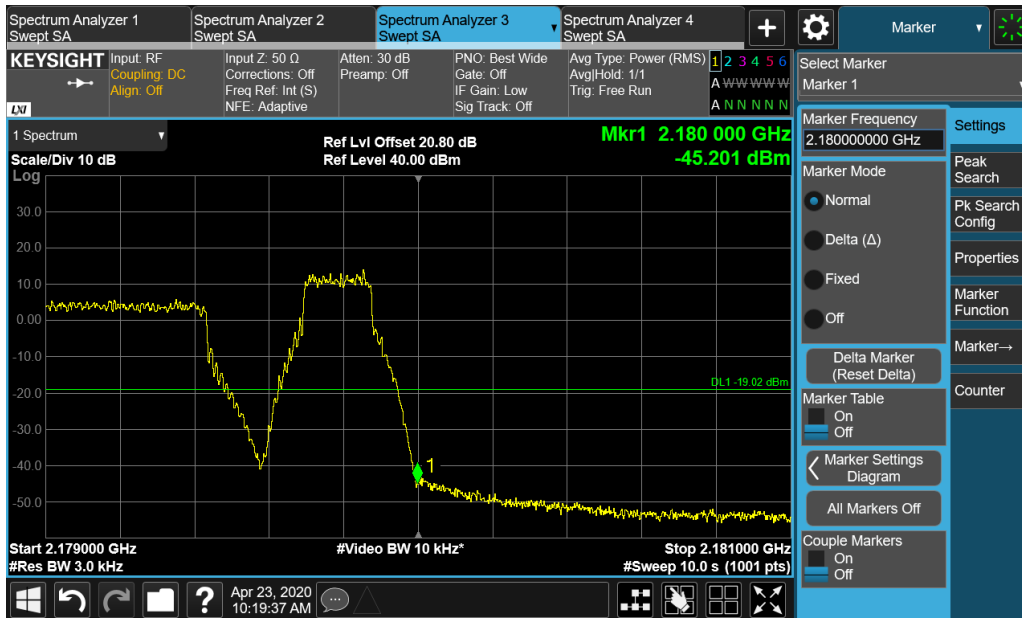

Channel Position B

Channel Position T

Antenna Port	Channel Position	LTE Modulation	NR Modulation	LTE Channel Bandwidth (MHz)	NR Channel Bandwidth (MHz)	RBW (kHz)	Limit (dBm)
A	B	QPSK	QPSK	5	5	3	-19.02
						200	-26.01
A	T	QPSK	QPSK	5	5	3	-19.02
						200	-26.01

Channel Position B

Channel Position T

Antenna Port	Channel Position	NR Modulation	LTE Channel Bandwidth (MHz)	NR Channel Bandwidth (MHz)	RBW (kHz)	Limit (dBm)
A	B	QPSK	1.4	10	3	-19.02
					200	-26.01
A	T	QPSK	1.4	10	3	-19.02
					200	-26.01

Channel Position B

Channel Position T

Antenna Port	Channel Position	NR Modulation	LTE Channel Bandwidth (MHz)	NR Channel Bandwidth (MHz)	RBW (kHz)	Limit (dBm)
A	B	QPSK	5	10	3	-19.02
					200	-26.01
A	T	QPSK	5	10	3	-19.02
					200	-26.01

Channel Position B

Channel Position T

Antenna Port	Channel Position	NR Modulation	LTE Channel Bandwidth (MHz)	NR Channel Bandwidth (MHz)	RBW (kHz)	Limit (dBm)
A	B	QPSK	1.4	15	3	-19.02
					200	-26.01
A	T	QPSK	1.4	15	3	-19.02
					200	-26.01