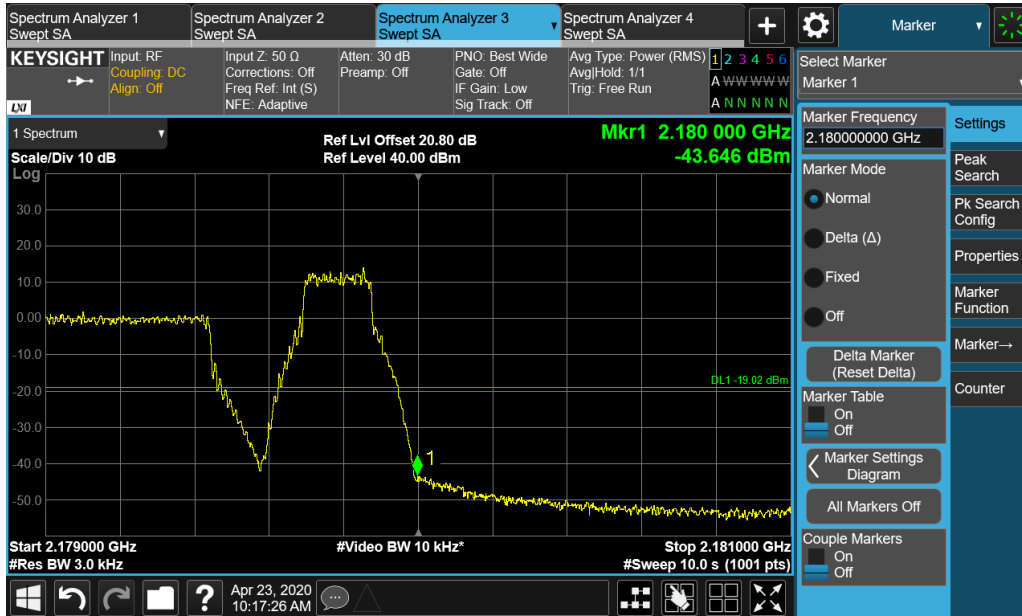

Channel Position B

Channel Position T

Configuration NB+L+NR-MIMO-MC-2-BE

Antenna Port	Channel Position	LTE Modulation	NR Modulation	LTE Channel Bandwidth (MHz)	NR Channel Bandwidth (MHz)	RBW (kHz)	Limit (dBm)
A	B	QPSK	QPSK	1.4	5	3	-19.02
						200	-26.01
A	T	QPSK	QPSK	1.4	5	3	-19.02
						200	-26.01

Channel Position B

Channel Position T

Antenna Port	Channel Position	LTE Modulation	NR Modulation	LTE Channel Bandwidth (MHz)	NR Channel Bandwidth (MHz)	RBW (kHz)	Limit (dBm)
A	B	QPSK	QPSK	3	5	3	-19.02
						200	-26.01
A	T	QPSK	QPSK	3	5	3	-19.02
						200	-26.01

Channel Position B

Channel Position T

Antenna Port	Channel Position	LTE Modulation	NR Modulation	LTE Channel Bandwidth (MHz)	NR Channel Bandwidth (MHz)	RBW (kHz)	Limit (dBm)
A	B	QPSK	QPSK	5	5	3	-19.02
						200	-26.01
A	T	QPSK	QPSK	5	5	3	-19.02
						200	-26.01

Channel Position B

Channel Position T

Antenna Port	Channel Position	NR Modulation	LTE Channel Bandwidth (MHz)	NR Channel Bandwidth (MHz)	RBW (kHz)	Limit (dBm)
A	B	QPSK	1.4	10	3	-19.02
					200	-26.01
A	T	QPSK	1.4	10	3	-19.02
					200	-26.01