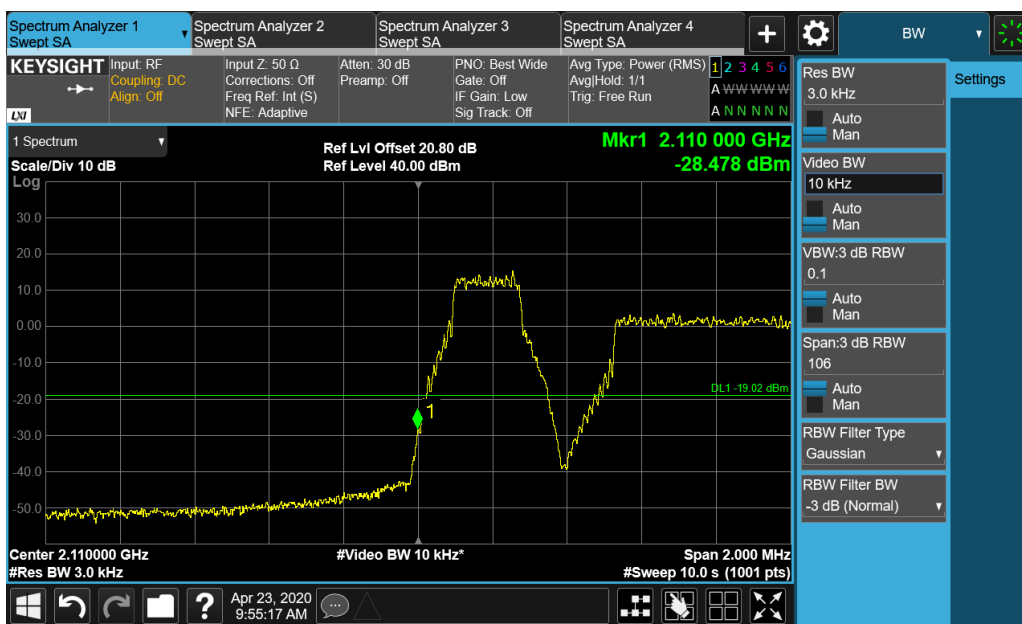

Channel Position T

Antenna Port	Channel Position	LTE Modulation	NR Modulation	LTE Channel Bandwidth (MHz)	NR Channel Bandwidth (MHz)	RBW (kHz)	Limit (dBm)
A	B	QPSK	QPSK	3	5	3	-19.02
						200	-26.01
A	T	QPSK	QPSK	3	5	3	-19.02
						200	-26.01

Channel Position B

Channel Position T

Antenna Port	Channel Position	LTE Modulation	NR Modulation	LTE Channel Bandwidth (MHz)	NR Channel Bandwidth (MHz)	RBW (kHz)	Limit (dBm)
A	B	QPSK	QPSK	5	5	3	-19.02
						200	-26.01
A	T	QPSK	QPSK	5	5	3	-19.02
						200	-26.01

Channel Position B

Channel Position T

Antenna Port	Channel Position	LTE Modulation	NR Modulation	LTE Channel Bandwidth (MHz)	NR Channel Bandwidth (MHz)	RBW (kHz)	Limit (dBm)
A	B	QPSK	QPSK	1.4	10	3	-19.02
						200	-26.01
A	T	QPSK	QPSK	1.4	10	3	-19.02
						200	-26.01