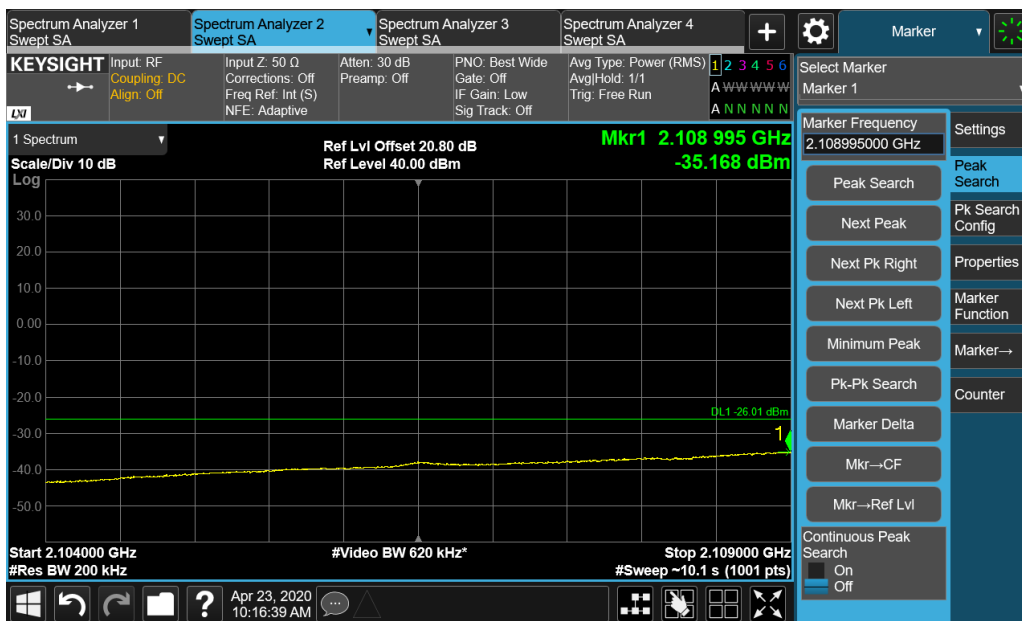

Channel Position B

Channel Position T

Configuration NB+L+NR-MIMO-MC-2-BE

Antenna Port	Channel Position	LTE Modulation	NR Modulation	LTE Channel Bandwidth (MHz)	NR Channel Bandwidth (MHz)	RBW (kHz)	Limit (dBm)
A	B	QPSK	QPSK	1.4	5	3	-19.02
						200	-26.01
A	T	QPSK	QPSK	1.4	5	3	-19.02
						200	-26.01

Channel Position B

Channel Position T

Antenna Port	Channel Position	LTE Modulation	NR Modulation	LTE Channel Bandwidth (MHz)	NR Channel Bandwidth (MHz)	RBW (kHz)	Limit (dBm)
A	B	QPSK	QPSK	3	5	3	-19.02
						200	-26.01
A	T	QPSK	QPSK	3	5	3	-19.02
						200	-26.01

Channel Position B

Channel Position T

Antenna Port	Channel Position	LTE Modulation	NR Modulation	LTE Channel Bandwidth (MHz)	NR Channel Bandwidth (MHz)	RBW (kHz)	Limit (dBm)
A	B	QPSK	QPSK	5	5	3	-19.02
						200	-26.01
A	T	QPSK	QPSK	5	5	3	-19.02
						200	-26.01

Channel Position B

Channel Position T

Antenna Port	Channel Position	NR Modulation	LTE Channel Bandwidth (MHz)	NR Channel Bandwidth (MHz)	RBW (kHz)	Limit (dBm)
A	B	QPSK	1.4	10	3	-19.02
					200	-26.01
A	T	QPSK	1.4	10	3	-19.02
					200	-26.01