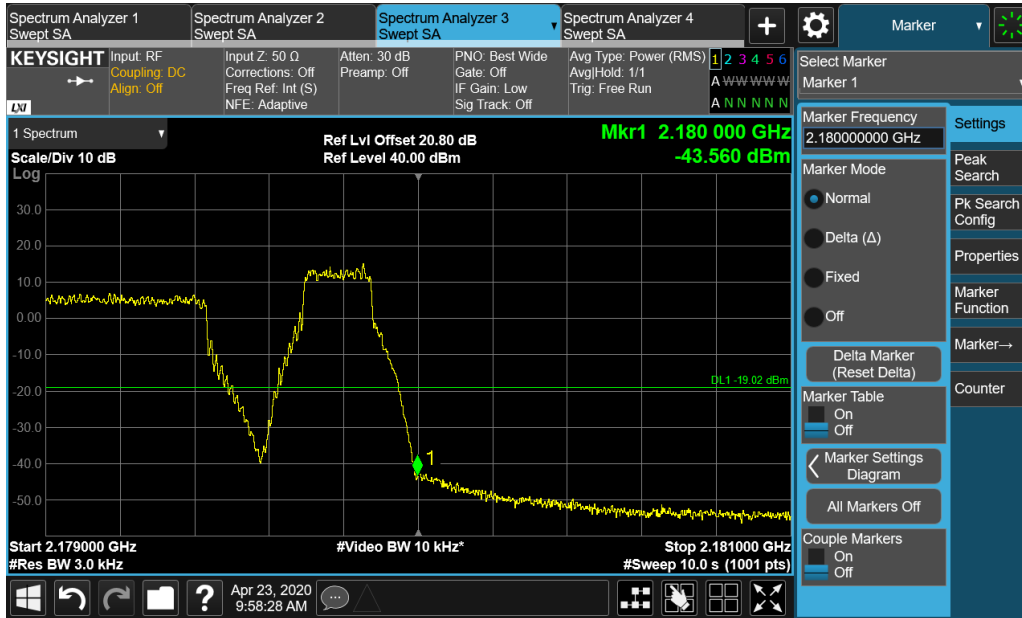

Channel Position B

Channel Position T

Antenna Port	Channel Position	LTE Modulation	NR Modulation	LTE Channel Bandwidth (MHz)	NR Channel Bandwidth (MHz)	RBW (kHz)	Limit (dBm)
A	B	QPSK	QPSK	5	5	3	-19.02
						200	-26.01
A	T	QPSK	QPSK	5	5	3	-19.02
						200	-26.01

Channel Position B

Channel Position T

Antenna Port	Channel Position	LTE Modulation	NR Modulation	LTE Channel Bandwidth (MHz)	NR Channel Bandwidth (MHz)	RBW (kHz)	Limit (dBm)
A	B	QPSK	QPSK	1.4	10	3	-19.02
						200	-26.01
A	T	QPSK	QPSK	1.4	10	3	-19.02
						200	-26.01

Channel Position B

Channel Position T

Antenna Port	Channel Position	LTE Modulation	NR Modulation	LTE Channel Bandwidth (MHz)	NR Channel Bandwidth (MHz)	RBW (kHz)	Limit (dBm)
A	B	QPSK	QPSK	5	10	3	-19.02
						200	-26.01
A	T	QPSK	QPSK	5	10	3	-19.02
						200	-26.01

Channel Position B

Channel Position T

Antenna Port	Channel Position	LTE Modulation	NR Modulation	LTE Channel Bandwidth (MHz)	NR Channel Bandwidth (MHz)	RBW (kHz)	Limit (dBm)
A	B	QPSK	QPSK	1.4	15	3	-19.02
						200	-26.01
A	T	QPSK	QPSK	1.4	15	3	-19.02
						200	-26.01