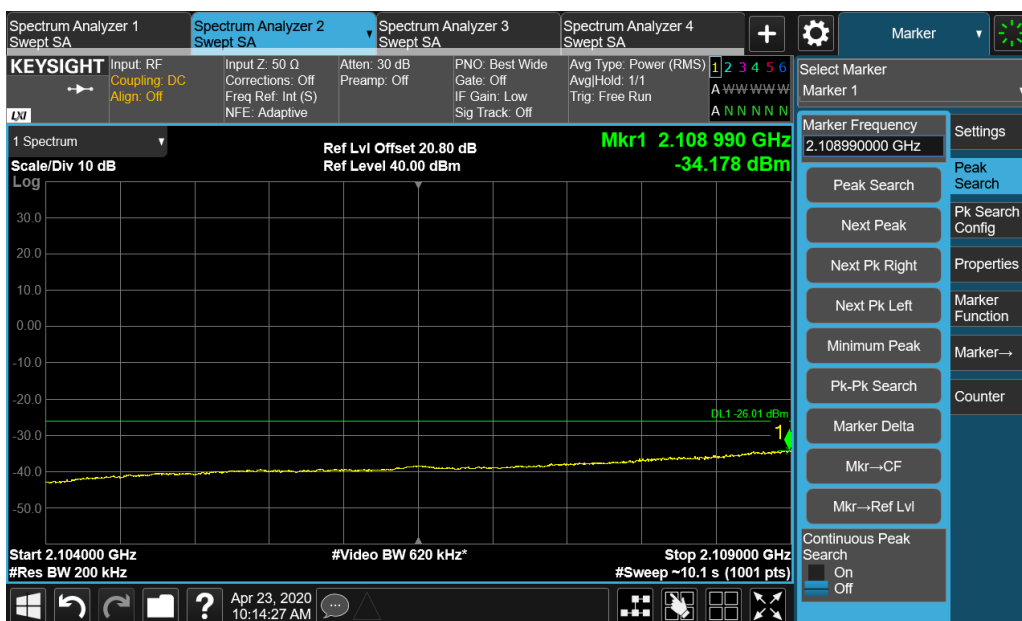

Channel Position B

Channel Position T

Antenna Port	Channel Position	LTE Modulation	NR Modulation	LTE Channel Bandwidth (MHz)	NR Channel Bandwidth (MHz)	RBW (kHz)	Limit (dBm)
A	B	QPSK	QPSK	5	15	3	-19.02
						200	-26.01
A	T	QPSK	QPSK	5	15	3	-19.02
						200	-26.01

Channel Position B

Channel Position T

Antenna Port	Channel Position	LTE Modulation	NR Modulation	LTE Channel Bandwidth (MHz)	NR Channel Bandwidth (MHz)	RBW (kHz)	Limit (dBm)
A	B	QPSK	QPSK	1.4	20	3	-19.02
						200	-26.01
A	T	QPSK	QPSK	1.4	20	3	-19.02
						200	-26.01

Channel Position B

Channel Position T

Antenna Port	Channel Position	LTE Modulation	NR Modulation	LTE Channel Bandwidth (MHz)	NR Channel Bandwidth (MHz)	RBW (kHz)	Limit (dBm)
A	B	QPSK	QPSK	5	20	3	-19.02
						200	-26.01
A	T	QPSK	QPSK	5	20	3	-19.02
						200	-26.01

Channel Position B

Channel Position T

Configuration NB+L+NR-MIMO-MC-2-BE

Antenna Port	Channel Position	LTE Modulation	NR Modulation	LTE Channel Bandwidth (MHz)	NR Channel Bandwidth (MHz)	RBW (kHz)	Limit (dBm)
A	B	QPSK	QPSK	1.4	5	3	-19.02
						200	-26.01
A	T	QPSK	QPSK	1.4	5	3	-19.02
						200	-26.01