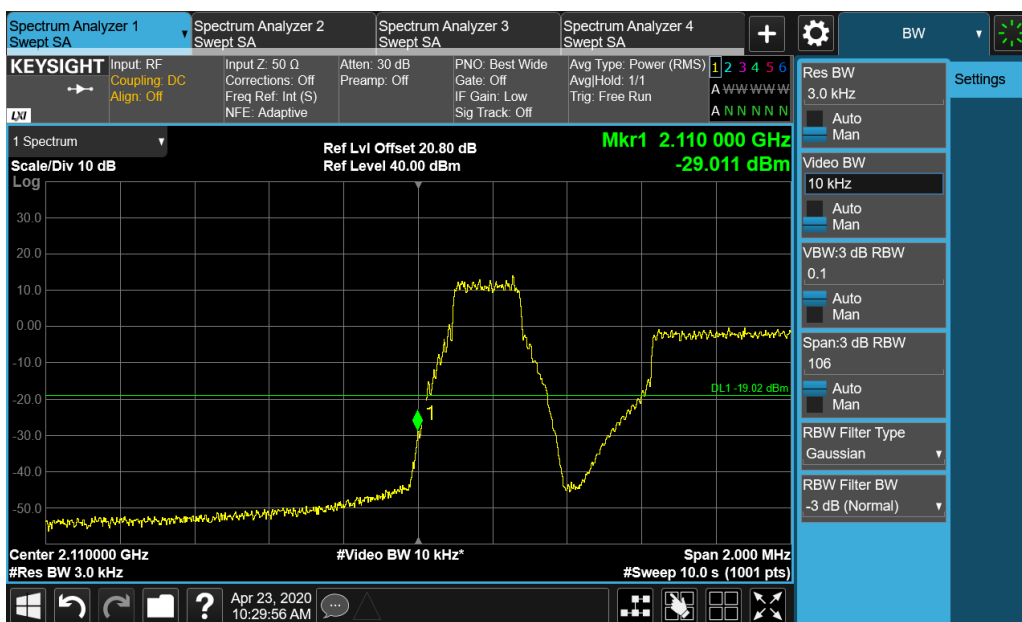

Channel Position B

Channel Position T

Antenna Port	Channel Position	NR Modulation	LTE Channel Bandwidth (MHz)	NR Channel Bandwidth (MHz)	RBW (kHz)	Limit (dBm)
A	B	QPSK	1.4	10	3	-19.02
					200	-26.01
A	T	QPSK	1.4	10	3	-19.02
					200	-26.01

Channel Position B

Channel Position T

Antenna Port	Channel Position	NR Modulation	LTE Channel Bandwidth (MHz)	NR Channel Bandwidth (MHz)	RBW (kHz)	Limit (dBm)
A	B	QPSK	5	10	3	-19.02
					200	-26.01
A	T	QPSK	5	10	3	-19.02
					200	-26.01

Channel Position B

Channel Position T

Antenna Port	Channel Position	NR Modulation	LTE Channel Bandwidth (MHz)	NR Channel Bandwidth (MHz)	RBW (kHz)	Limit (dBm)
A	B	QPSK	1.4	15	3	-19.02
					200	-26.01
A	T	QPSK	1.4	15	3	-19.02
					200	-26.01

Channel Position B

Channel Position T