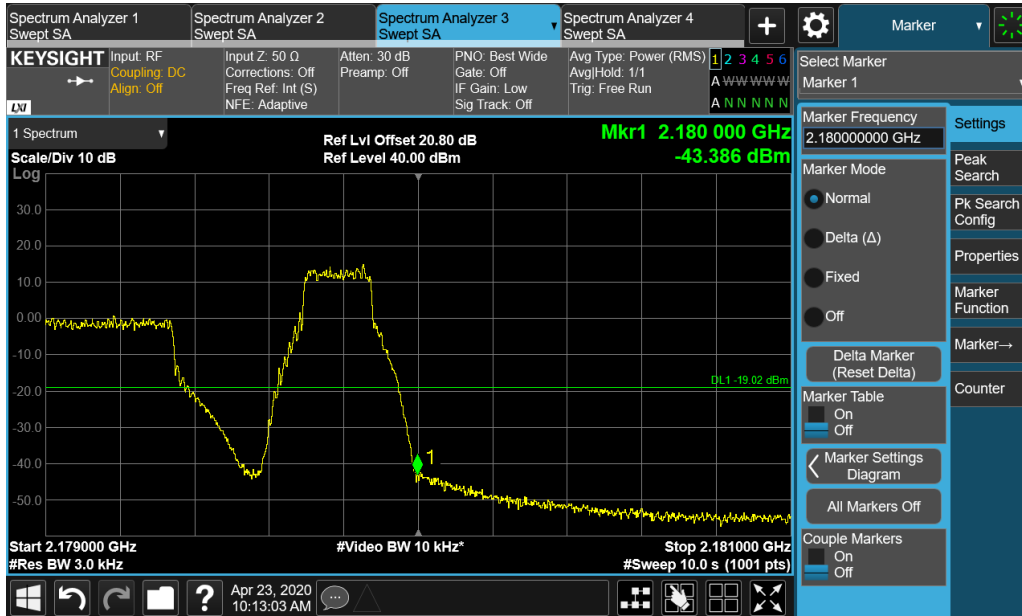

Channel Position B

Channel Position T

Antenna Port	Channel Position	LTE Modulation	NR Modulation	LTE Channel Bandwidth (MHz)	NR Channel Bandwidth (MHz)	RBW (kHz)	Limit (dBm)
A	B	QPSK	QPSK	1.4	15	3	-19.02
						200	-26.01
A	T	QPSK	QPSK	1.4	15	3	-19.02
						200	-26.01

Channel Position B

Channel Position T

Antenna Port	Channel Position	LTE Modulation	NR Modulation	LTE Channel Bandwidth (MHz)	NR Channel Bandwidth (MHz)	RBW (kHz)	Limit (dBm)
A	B	QPSK	QPSK	5	15	3	-19.02
						200	-26.01
A	T	QPSK	QPSK	5	15	3	-19.02
						200	-26.01

Channel Position B

Channel Position T

Antenna Port	Channel Position	LTE Modulation	NR Modulation	LTE Channel Bandwidth (MHz)	NR Channel Bandwidth (MHz)	RBW (kHz)	Limit (dBm)
A	B	QPSK	QPSK	1.4	20	3	-19.02
						200	-26.01
A	T	QPSK	QPSK	1.4	20	3	-19.02
						200	-26.01

Channel Position B

Channel Position T

Antenna Port	Channel Position	LTE Modulation	NR Modulation	LTE Channel Bandwidth (MHz)	NR Channel Bandwidth (MHz)	RBW (kHz)	Limit (dBm)
A	B	QPSK	QPSK	5	20	3	-19.02
						200	-26.01
A	T	QPSK	QPSK	5	20	3	-19.02
						200	-26.01