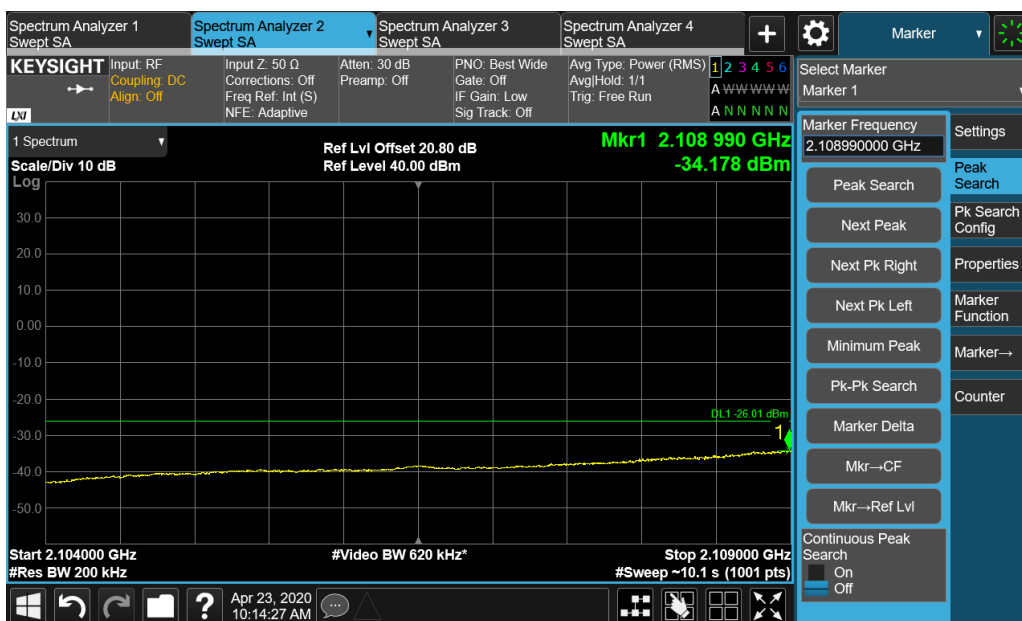

Channel Position B

Channel Position T

Antenna Port	Channel Position	LTE Modulation	NR Modulation	LTE Channel Bandwidth (MHz)	NR Channel Bandwidth (MHz)	RBW (kHz)	Limit (dBm)
A	B	QPSK	QPSK	5	20	3	-19.02
						200	-26.01
A	T	QPSK	QPSK	5	20	3	-19.02
						200	-26.01

Channel Position B

Channel Position T

Configuration NB+L+NR-MIMO-MC-2-BE

Antenna Port	Channel Position	LTE Modulation	NR Modulation	LTE Channel Bandwidth (MHz)	NR Channel Bandwidth (MHz)	RBW (kHz)	Limit (dBm)
A	B	QPSK	QPSK	1.4	5	3	-19.02
						200	-26.01
A	T	QPSK	QPSK	1.4	5	3	-19.02
						200	-26.01

Channel Position B

Channel Position T

Antenna Port	Channel Position	LTE Modulation	NR Modulation	LTE Channel Bandwidth (MHz)	NR Channel Bandwidth (MHz)	RBW (kHz)	Limit (dBm)
A	B	QPSK	QPSK	3	5	3	-19.02
						200	-26.01
A	T	QPSK	QPSK	3	5	3	-19.02
						200	-26.01

Channel Position B

Channel Position T

Antenna Port	Channel Position	LTE Modulation	NR Modulation	LTE Channel Bandwidth (MHz)	NR Channel Bandwidth (MHz)	RBW (kHz)	Limit (dBm)
A	B	QPSK	QPSK	5	5	3	-19.02
						200	-26.01
A	T	QPSK	QPSK	5	5	3	-19.02
						200	-26.01