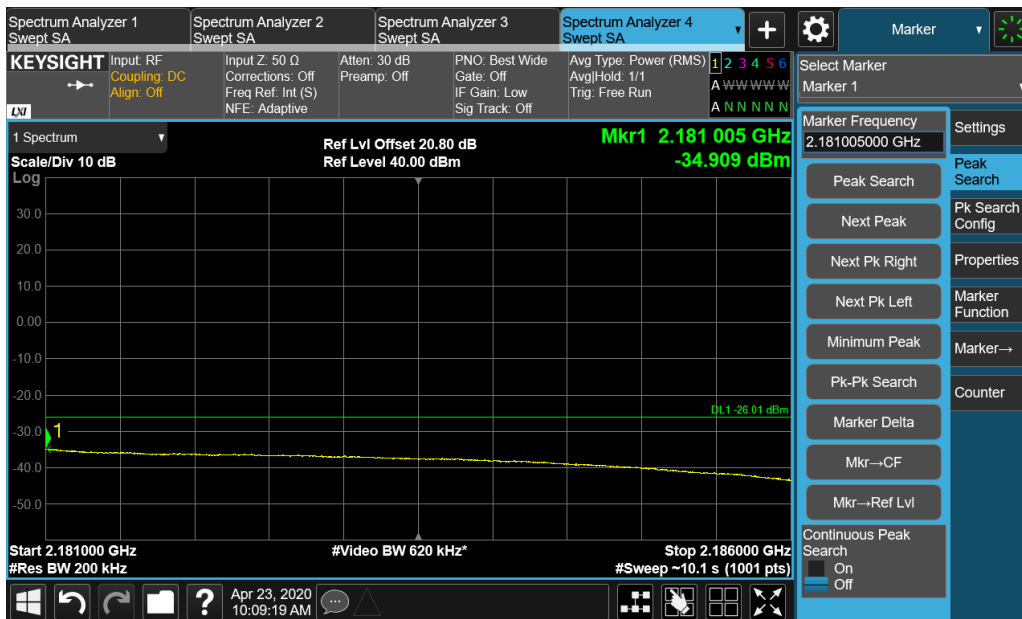

Channel Position B

Channel Position T

Antenna Port	Channel Position	LTE Modulation	NR Modulation	LTE Channel Bandwidth (MHz)	NR Channel Bandwidth (MHz)	RBW (kHz)	Limit (dBm)
A	B	QPSK	QPSK	1.4	10	3	-19.02
						200	-26.01
A	T	QPSK	QPSK	1.4	10	3	-19.02
						200	-26.01

Channel Position B

Channel Position T

Antenna Port	Channel Position	LTE Modulation	NR Modulation	LTE Channel Bandwidth (MHz)	NR Channel Bandwidth (MHz)	RBW (kHz)	Limit (dBm)
A	B	QPSK	QPSK	5	10	3	-19.02
						200	-26.01
A	T	QPSK	QPSK	5	10	3	-19.02
						200	-26.01

Channel Position B

Channel Position T

Antenna Port	Channel Position	LTE Modulation	NR Modulation	LTE Channel Bandwidth (MHz)	NR Channel Bandwidth (MHz)	RBW (kHz)	Limit (dBm)
A	B	QPSK	QPSK	1.4	15	3	-19.02
						200	-26.01
A	T	QPSK	QPSK	1.4	15	3	-19.02
						200	-26.01

Channel Position B

Channel Position T

Antenna Port	Channel Position	LTE Modulation	NR Modulation	LTE Channel Bandwidth (MHz)	NR Channel Bandwidth (MHz)	RBW (kHz)	Limit (dBm)
A	B	QPSK	QPSK	5	15	3	-19.02
						200	-26.01
A	T	QPSK	QPSK	5	15	3	-19.02
						200	-26.01