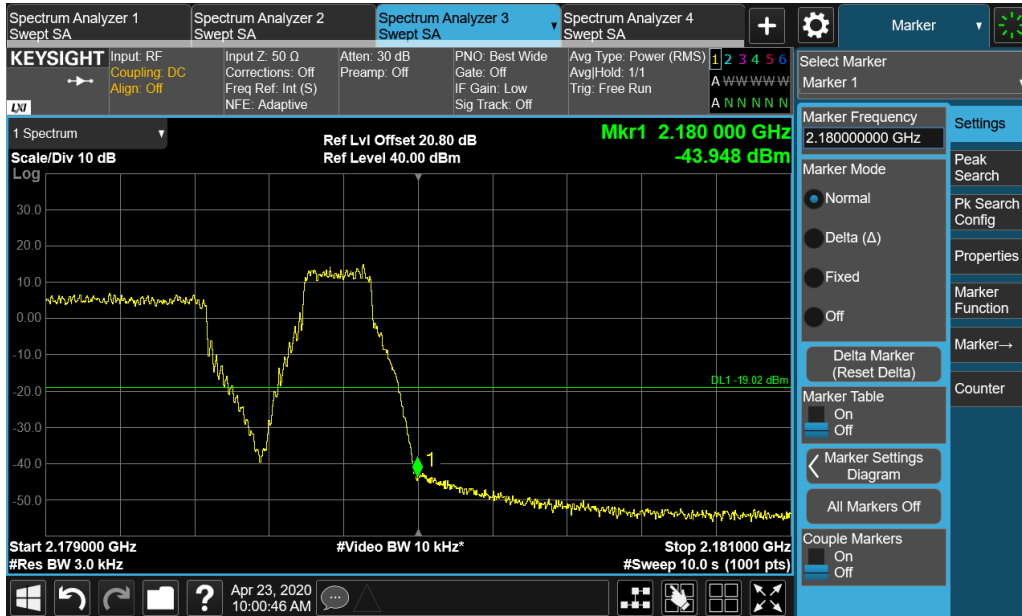

Channel Position B

Channel Position T

Antenna Port	Channel Position	LTE Modulation	NR Modulation	LTE Channel Bandwidth (MHz)	NR Channel Bandwidth (MHz)	RBW (kHz)	Limit (dBm)
A	B	QPSK	QPSK	5	10	3	-19.02
						200	-26.01
A	T	QPSK	QPSK	5	10	3	-19.02
						200	-26.01

Channel Position B

Channel Position T

Antenna Port	Channel Position	LTE Modulation	NR Modulation	LTE Channel Bandwidth (MHz)	NR Channel Bandwidth (MHz)	RBW (kHz)	Limit (dBm)
A	B	QPSK	QPSK	1.4	15	3	-19.02
						200	-26.01
A	T	QPSK	QPSK	1.4	15	3	-19.02
						200	-26.01

Channel Position B

Channel Position T

Antenna Port	Channel Position	LTE Modulation	NR Modulation	LTE Channel Bandwidth (MHz)	NR Channel Bandwidth (MHz)	RBW (kHz)	Limit (dBm)
A	B	QPSK	QPSK	5	15	3	-19.02
						200	-26.01
A	T	QPSK	QPSK	5	15	3	-19.02
						200	-26.01

Channel Position B

Channel Position T

Antenna Port	Channel Position	LTE Modulation	NR Modulation	LTE Channel Bandwidth (MHz)	NR Channel Bandwidth (MHz)	RBW (kHz)	Limit (dBm)
A	B	QPSK	QPSK	1.4	20	3	-19.02
						200	-26.01
A	T	QPSK	QPSK	1.4	20	3	-19.02
						200	-26.01