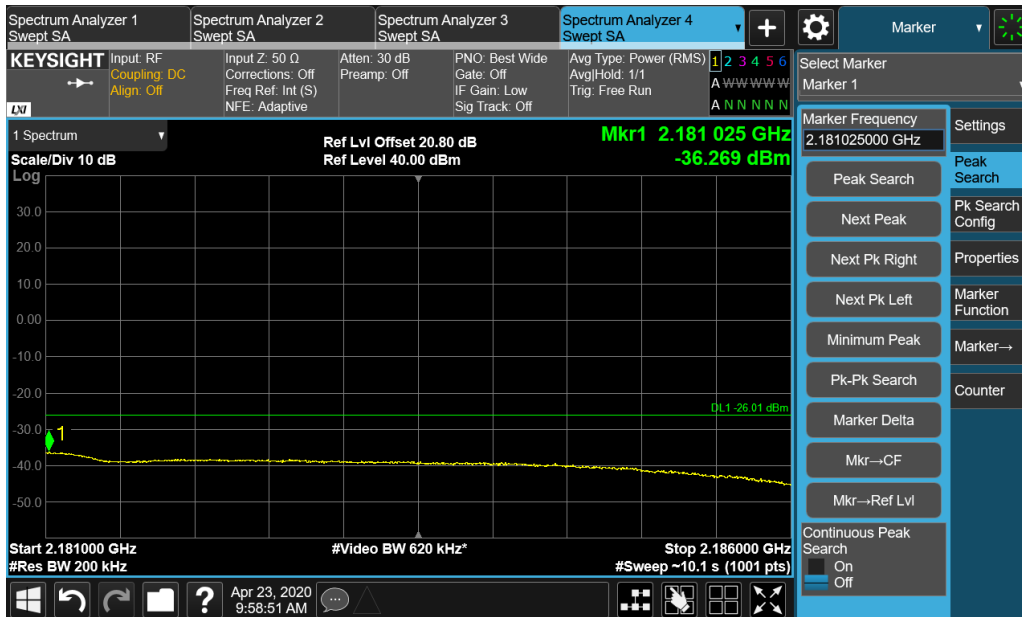

Channel Position B

Channel Position T

Antenna Port	Channel Position	LTE Modulation	NR Modulation	LTE Channel Bandwidth (MHz)	NR Channel Bandwidth (MHz)	RBW (kHz)	Limit (dBm)
A	B	QPSK	QPSK	5	5	3	-19.02
						200	-26.01
A	T	QPSK	QPSK	5	5	3	-19.02
						200	-26.01

Channel Position B

Channel Position T

Antenna Port	Channel Position	LTE Modulation	NR Modulation	LTE Channel Bandwidth (MHz)	NR Channel Bandwidth (MHz)	RBW (kHz)	Limit (dBm)
A	B	QPSK	QPSK	1.4	10	3	-19.02
						200	-26.01
A	T	QPSK	QPSK	1.4	10	3	-19.02
						200	-26.01

Channel Position B

Channel Position T

Antenna Port	Channel Position	LTE Modulation	NR Modulation	LTE Channel Bandwidth (MHz)	NR Channel Bandwidth (MHz)	RBW (kHz)	Limit (dBm)
A	B	QPSK	QPSK	5	10	3	-19.02
						200	-26.01
A	T	QPSK	QPSK	5	10	3	-19.02
						200	-26.01

Channel Position B

Channel Position T

Antenna Port	Channel Position	LTE Modulation	NR Modulation	LTE Channel Bandwidth (MHz)	NR Channel Bandwidth (MHz)	RBW (kHz)	Limit (dBm)
A	B	QPSK	QPSK	1.4	15	3	-19.02
						200	-26.01
A	T	QPSK	QPSK	1.4	15	3	-19.02
						200	-26.01