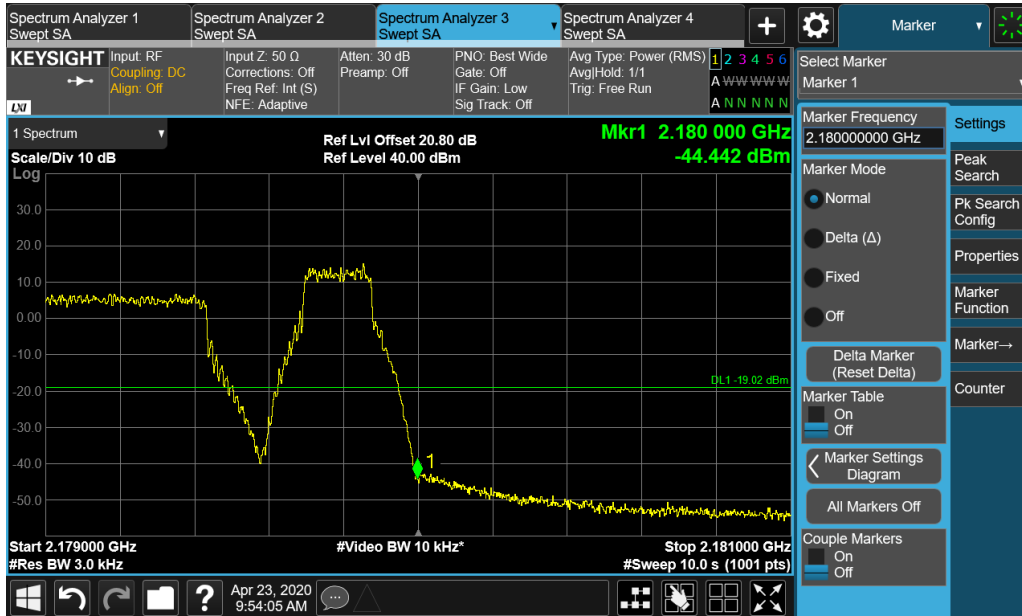

Channel Position T

Antenna Port	Channel Position	LTE Modulation	NR Modulation	LTE Channel Bandwidth (MHz)	NR Channel Bandwidth (MHz)	RBW (kHz)	Limit (dBm)
A	B	QPSK	QPSK	3	5	3	-19.02
						200	-26.01
A	T	QPSK	QPSK	3	5	3	-19.02
						200	-26.01

Channel Position B

Channel Position T

Antenna Port	Channel Position	LTE Modulation	NR Modulation	LTE Channel Bandwidth (MHz)	NR Channel Bandwidth (MHz)	RBW (kHz)	Limit (dBm)
A	B	QPSK	QPSK	5	5	3	-19.02
						200	-26.01
A	T	QPSK	QPSK	5	5	3	-19.02
						200	-26.01

Channel Position B

Channel Position T

Antenna Port	Channel Position	LTE Modulation	NR Modulation	LTE Channel Bandwidth (MHz)	NR Channel Bandwidth (MHz)	RBW (kHz)	Limit (dBm)
A	B	QPSK	QPSK	1.4	10	3	-19.02
						200	-26.01
A	T	QPSK	QPSK	1.4	10	3	-19.02
						200	-26.01

Channel Position B

Channel Position T

Antenna Port	Channel Position	LTE Modulation	NR Modulation	LTE Channel Bandwidth (MHz)	NR Channel Bandwidth (MHz)	RBW (kHz)	Limit (dBm)
A	B	QPSK	QPSK	5	10	3	-19.02
						200	-26.01
A	T	QPSK	QPSK	5	10	3	-19.02
						200	-26.01