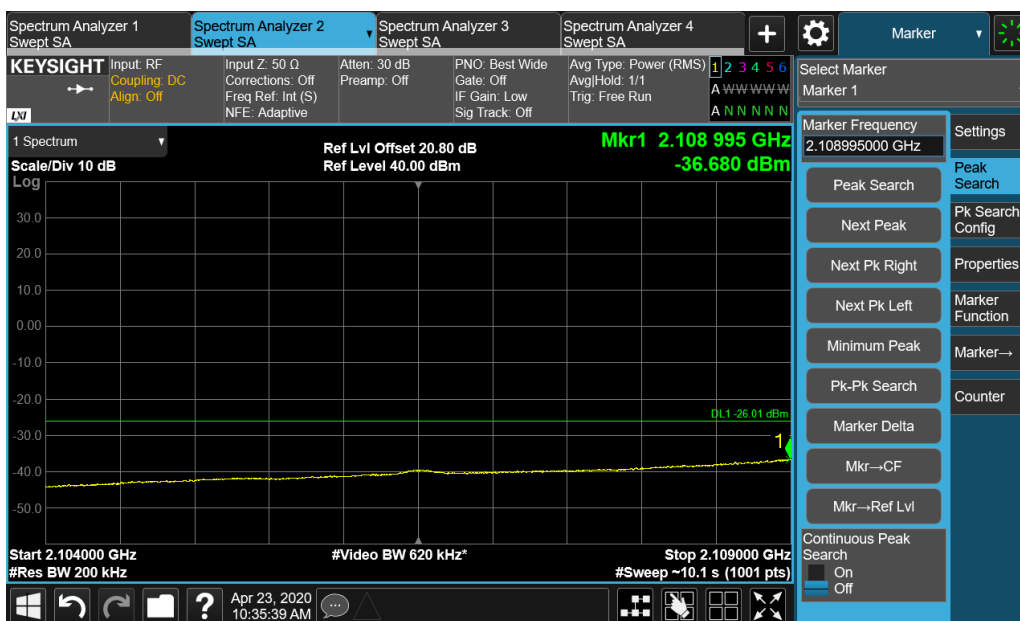

Channel Position B

Channel Position T

Antenna Port	Channel Position	NR Modulation	LTE Channel Bandwidth (MHz)	NR Channel Bandwidth (MHz)	RBW (kHz)	Limit (dBm)
A	B	QPSK	1.4	10	3	-19.02
					200	-26.01
A	T	QPSK	1.4	10	3	-19.02
					200	-26.01

Channel Position B

Channel Position T

Antenna Port	Channel Position	NR Modulation	LTE Channel Bandwidth (MHz)	NR Channel Bandwidth (MHz)	RBW (kHz)	Limit (dBm)
A	B	QPSK	5	10	3	-19.02
					200	-26.01
A	T	QPSK	5	10	3	-19.02
					200	-26.01

Channel Position B

Channel Position T

Antenna Port	Channel Position	NR Modulation	LTE Channel Bandwidth (MHz)	NR Channel Bandwidth (MHz)	RBW (kHz)	Limit (dBm)
A	B	QPSK	1.4	15	3	-19.02
					200	-26.01
A	T	QPSK	1.4	15	3	-19.02
					200	-26.01

Channel Position B

Channel Position T