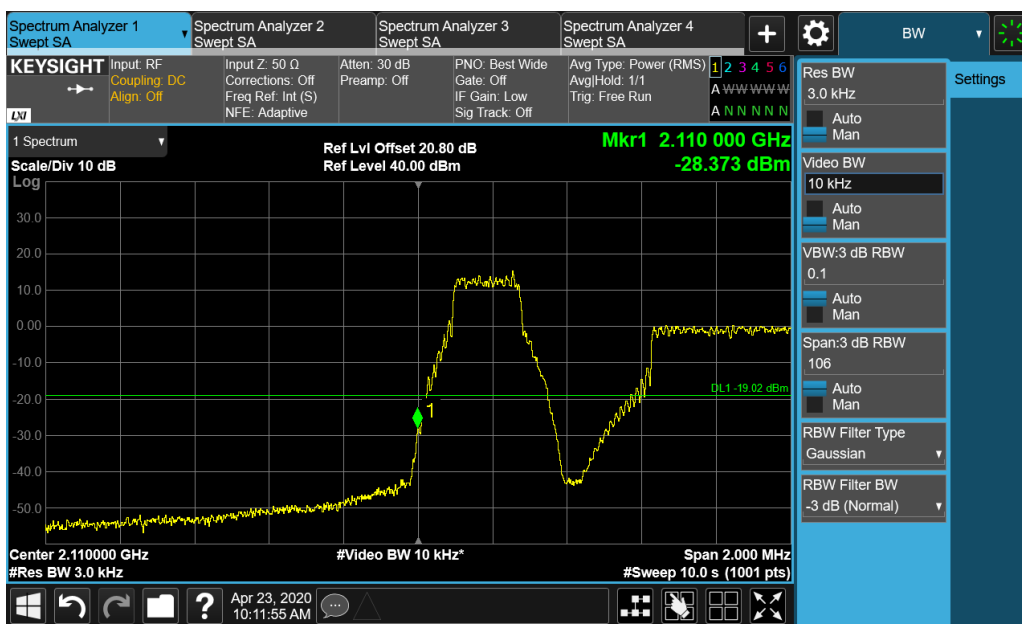

Channel Position B

Channel Position T

Antenna Port	Channel Position	LTE Modulation	NR Modulation	LTE Channel Bandwidth (MHz)	NR Channel Bandwidth (MHz)	RBW (kHz)	Limit (dBm)
A	B	QPSK	QPSK	5	15	3	-19.02
						200	-26.01
A	T	QPSK	QPSK	5	15	3	-19.02
						200	-26.01

Channel Position B

Channel Position T

Antenna Port	Channel Position	LTE Modulation	NR Modulation	LTE Channel Bandwidth (MHz)	NR Channel Bandwidth (MHz)	RBW (kHz)	Limit (dBm)
A	B	QPSK	QPSK	1.4	20	3	-19.02
						200	-26.01
A	T	QPSK	QPSK	1.4	20	3	-19.02
						200	-26.01

Channel Position B

Channel Position T

Antenna Port	Channel Position	LTE Modulation	NR Modulation	LTE Channel Bandwidth (MHz)	NR Channel Bandwidth (MHz)	RBW (kHz)	Limit (dBm)
A	B	QPSK	QPSK	5	20	3	-19.02
						200	-26.01
A	T	QPSK	QPSK	5	20	3	-19.02
						200	-26.01