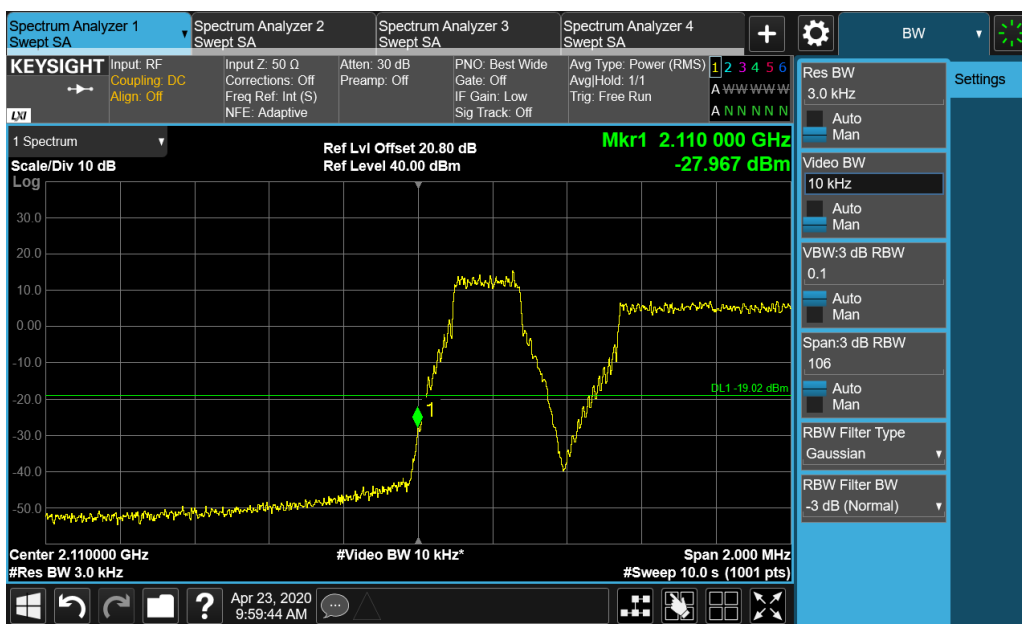

Channel Position B

Channel Position T

Antenna Port	Channel Position	LTE Modulation	NR Modulation	LTE Channel Bandwidth (MHz)	NR Channel Bandwidth (MHz)	RBW (kHz)	Limit (dBm)
A	B	QPSK	QPSK	5	10	3	-19.02
						200	-26.01
A	T	QPSK	QPSK	5	10	3	-19.02
						200	-26.01

Channel Position B

Channel Position T

Antenna Port	Channel Position	LTE Modulation	NR Modulation	LTE Channel Bandwidth (MHz)	NR Channel Bandwidth (MHz)	RBW (kHz)	Limit (dBm)
A	B	QPSK	QPSK	1.4	15	3	-19.02
						200	-26.01
A	T	QPSK	QPSK	1.4	15	3	-19.02
						200	-26.01

Channel Position B

Channel Position T

Antenna Port	Channel Position	LTE Modulation	NR Modulation	LTE Channel Bandwidth (MHz)	NR Channel Bandwidth (MHz)	RBW (kHz)	Limit (dBm)
A	B	QPSK	QPSK	5	15	3	-19.02
						200	-26.01
A	T	QPSK	QPSK	5	15	3	-19.02
						200	-26.01