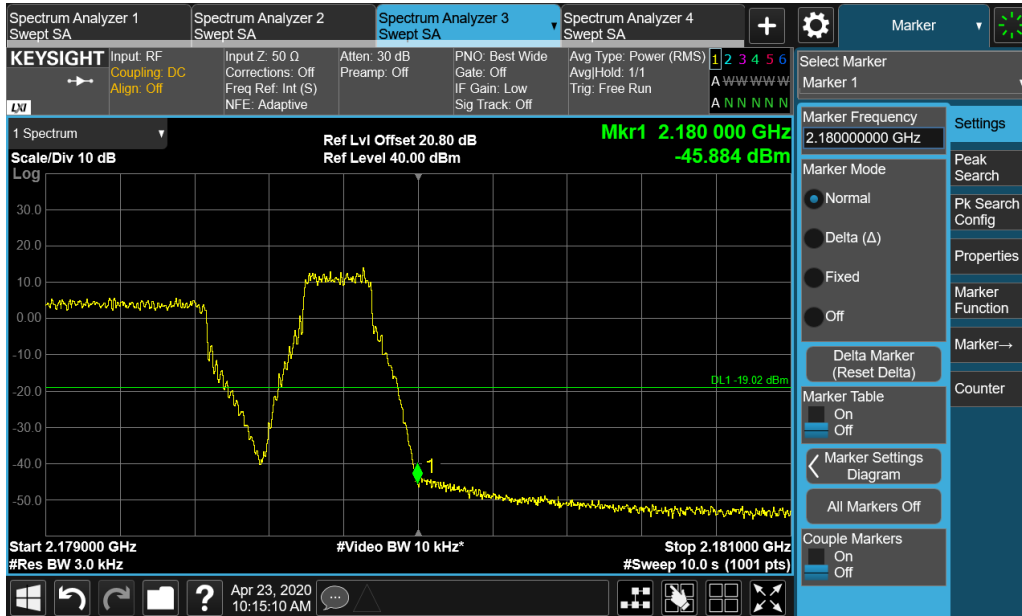

Channel Position B

Channel Position T

Antenna Port	Channel Position	LTE Modulation	NR Modulation	LTE Channel Bandwidth (MHz)	NR Channel Bandwidth (MHz)	RBW (kHz)	Limit (dBm)
A	B	QPSK	QPSK	5	20	3	-19.02
						200	-26.01
A	T	QPSK	QPSK	5	20	3	-19.02
						200	-26.01

Channel Position B

Channel Position T

Configuration NB+L+NR-MIMO-MC-2-BE

Antenna Port	Channel Position	LTE Modulation	NR Modulation	LTE Channel Bandwidth (MHz)	NR Channel Bandwidth (MHz)	RBW (kHz)	Limit (dBm)
A	B	QPSK	QPSK	1.4	5	3	-19.02
						200	-26.01
A	T	QPSK	QPSK	1.4	5	3	-19.02
						200	-26.01

Channel Position B

Channel Position T

Antenna Port	Channel Position	LTE Modulation	NR Modulation	LTE Channel Bandwidth (MHz)	NR Channel Bandwidth (MHz)	RBW (kHz)	Limit (dBm)
A	B	QPSK	QPSK	3	5	3	-19.02
						200	-26.01
A	T	QPSK	QPSK	3	5	3	-19.02
						200	-26.01

Channel Position B

Channel Position T

Antenna Port	Channel Position	LTE Modulation	NR Modulation	LTE Channel Bandwidth (MHz)	NR Channel Bandwidth (MHz)	RBW (kHz)	Limit (dBm)
A	B	QPSK	QPSK	5	5	3	-19.02
						200	-26.01
A	T	QPSK	QPSK	5	5	3	-19.02
						200	-26.01