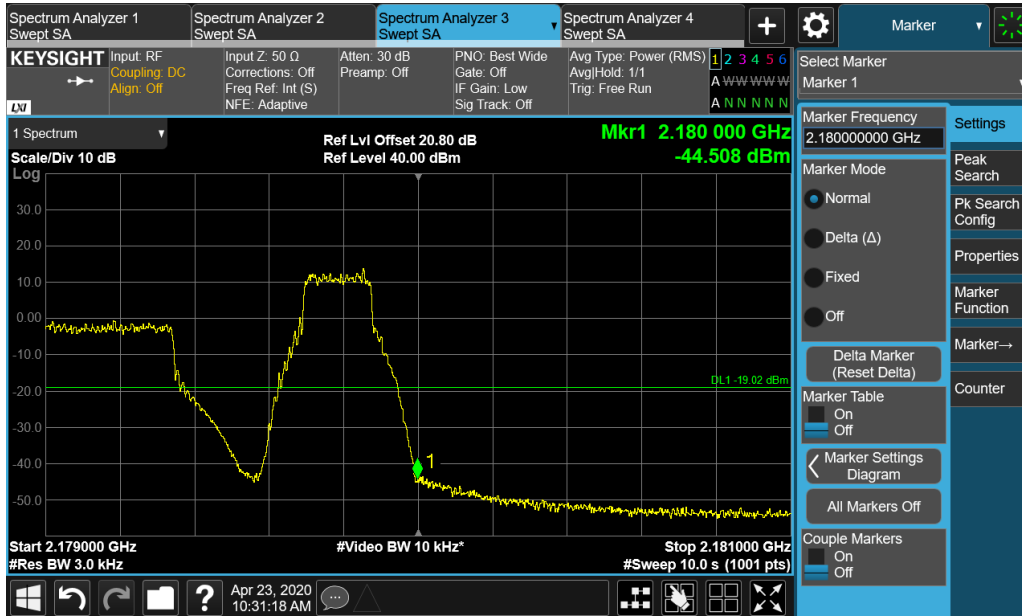

Channel Position B

Channel Position T

Antenna Port	Channel Position	NR Modulation	LTE Channel Bandwidth (MHz)	NR Channel Bandwidth (MHz)	RBW (kHz)	Limit (dBm)
A	B	QPSK	1.4	10	3	-19.02
					200	-26.01
A	T	QPSK	1.4	10	3	-19.02
					200	-26.01

Channel Position B

Channel Position T

Antenna Port	Channel Position	NR Modulation	LTE Channel Bandwidth (MHz)	NR Channel Bandwidth (MHz)	RBW (kHz)	Limit (dBm)
A	B	QPSK	5	10	3	-19.02
					200	-26.01
A	T	QPSK	5	10	3	-19.02
					200	-26.01

Channel Position B

Channel Position T

Antenna Port	Channel Position	NR Modulation	LTE Channel Bandwidth (MHz)	NR Channel Bandwidth (MHz)	RBW (kHz)	Limit (dBm)
A	B	QPSK	1.4	15	3	-19.02
					200	-26.01
A	T	QPSK	1.4	15	3	-19.02
					200	-26.01

Channel Position B

Channel Position T