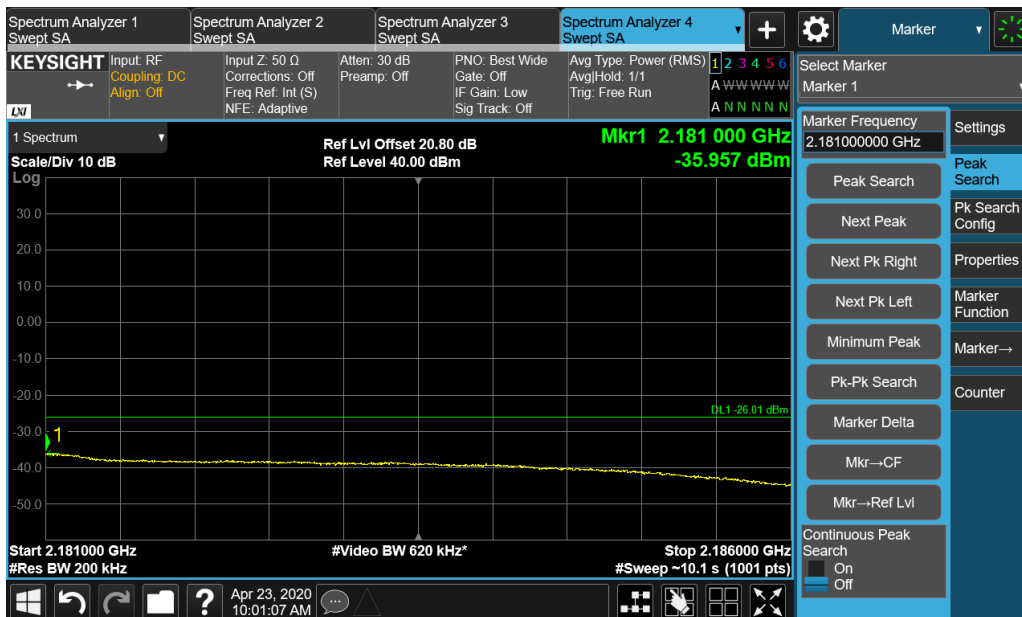

Channel Position B

Channel Position T

Antenna Port	Channel Position	LTE Modulation	NR Modulation	LTE Channel Bandwidth (MHz)	NR Channel Bandwidth (MHz)	RBW (kHz)	Limit (dBm)
A	B	QPSK	QPSK	5	10	3	-19.02
						200	-26.01
A	T	QPSK	QPSK	5	10	3	-19.02
						200	-26.01

Channel Position B

Channel Position T

Antenna Port	Channel Position	LTE Modulation	NR Modulation	LTE Channel Bandwidth (MHz)	NR Channel Bandwidth (MHz)	RBW (kHz)	Limit (dBm)
A	B	QPSK	QPSK	1.4	15	3	-19.02
						200	-26.01
A	T	QPSK	QPSK	1.4	15	3	-19.02
						200	-26.01

Channel Position B

Channel Position T

Antenna Port	Channel Position	LTE Modulation	NR Modulation	LTE Channel Bandwidth (MHz)	NR Channel Bandwidth (MHz)	RBW (kHz)	Limit (dBm)
A	B	QPSK	QPSK	5	15	3	-19.02
						200	-26.01
A	T	QPSK	QPSK	5	15	3	-19.02
						200	-26.01

Channel Position B

Channel Position T

Antenna Port	Channel Position	LTE Modulation	NR Modulation	LTE Channel Bandwidth (MHz)	NR Channel Bandwidth (MHz)	RBW (kHz)	Limit (dBm)
A	B	QPSK	QPSK	1.4	20	3	-19.02
						200	-26.01
A	T	QPSK	QPSK	1.4	20	3	-19.02
						200	-26.01