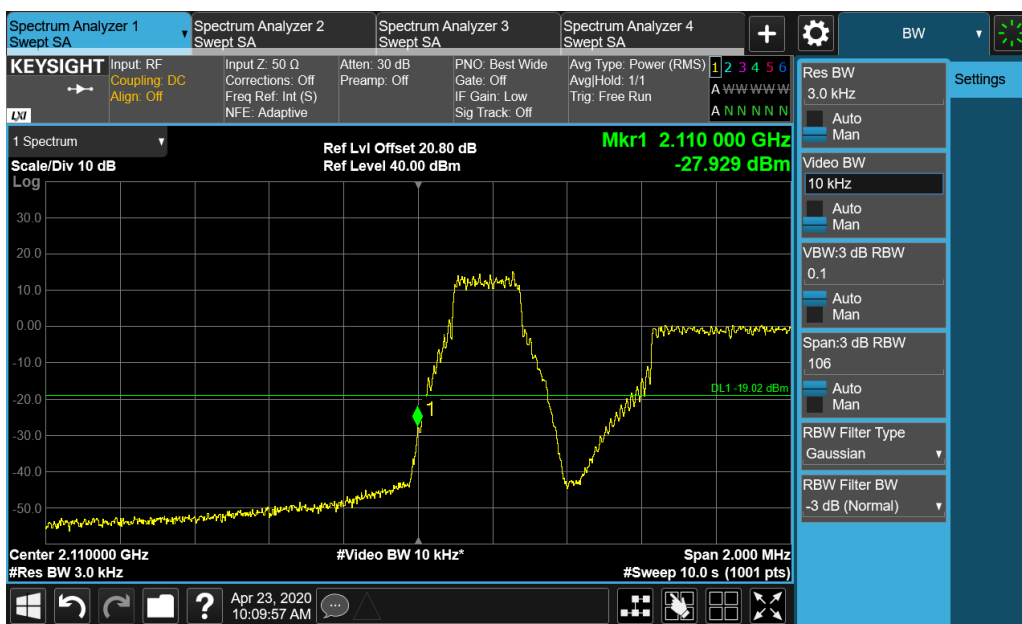

Channel Position B

Channel Position T

Antenna Port	Channel Position	LTE Modulation	NR Modulation	LTE Channel Bandwidth (MHz)	NR Channel Bandwidth (MHz)	RBW (kHz)	Limit (dBm)
A	B	QPSK	QPSK	1.4	15	3	-19.02
						200	-26.01
A	T	QPSK	QPSK	1.4	15	3	-19.02
						200	-26.01

Channel Position B

Channel Position T

Antenna Port	Channel Position	LTE Modulation	NR Modulation	LTE Channel Bandwidth (MHz)	NR Channel Bandwidth (MHz)	RBW (kHz)	Limit (dBm)
A	B	QPSK	QPSK	5	15	3	-19.02
						200	-26.01
A	T	QPSK	QPSK	5	15	3	-19.02
						200	-26.01

Channel Position B

Channel Position T

Antenna Port	Channel Position	LTE Modulation	NR Modulation	LTE Channel Bandwidth (MHz)	NR Channel Bandwidth (MHz)	RBW (kHz)	Limit (dBm)
A	B	QPSK	QPSK	1.4	20	3	-19.02
						200	-26.01
A	T	QPSK	QPSK	1.4	20	3	-19.02
						200	-26.01