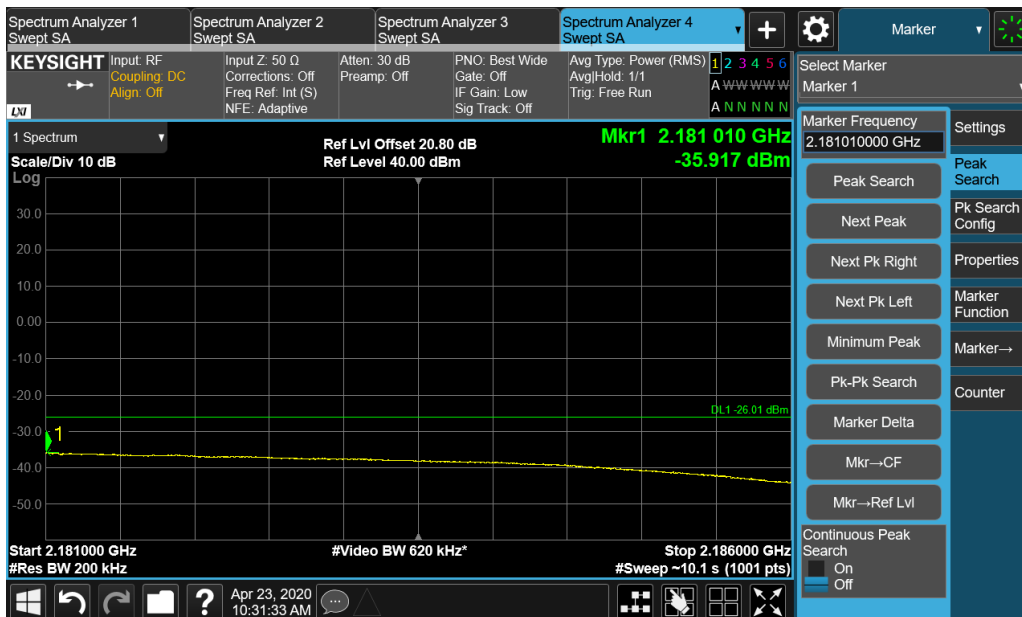

Channel Position B

Channel Position T

Antenna Port	Channel Position	NR Modulation	LTE Channel Bandwidth (MHz)	NR Channel Bandwidth (MHz)	RBW (kHz)	Limit (dBm)
A	B	QPSK	1.4	10	3	-19.02
					200	-26.01
A	T	QPSK	1.4	10	3	-19.02
					200	-26.01

Channel Position B

Channel Position T

Antenna Port	Channel Position	NR Modulation	LTE Channel Bandwidth (MHz)	NR Channel Bandwidth (MHz)	RBW (kHz)	Limit (dBm)
A	B	QPSK	5	10	3	-19.02
					200	-26.01
A	T	QPSK	5	10	3	-19.02
					200	-26.01

Channel Position B

Channel Position T

Antenna Port	Channel Position	NR Modulation	LTE Channel Bandwidth (MHz)	NR Channel Bandwidth (MHz)	RBW (kHz)	Limit (dBm)
A	B	QPSK	1.4	15	3	-19.02
					200	-26.01
A	T	QPSK	1.4	15	3	-19.02
					200	-26.01

Channel Position B

Channel Position T