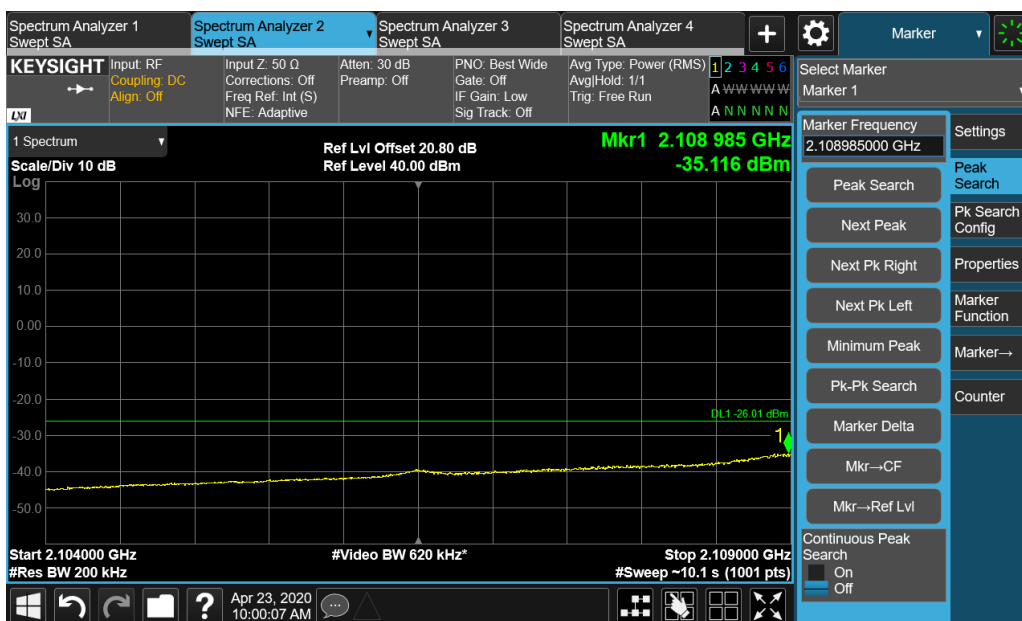

Channel Position B

Channel Position T

Antenna Port	Channel Position	LTE Modulation	NR Modulation	LTE Channel Bandwidth (MHz)	NR Channel Bandwidth (MHz)	RBW (kHz)	Limit (dBm)
A	B	QPSK	QPSK	5	10	3	-19.02
						200	-26.01
A	T	QPSK	QPSK	5	10	3	-19.02
						200	-26.01

Channel Position B

Channel Position T

Antenna Port	Channel Position	LTE Modulation	NR Modulation	LTE Channel Bandwidth (MHz)	NR Channel Bandwidth (MHz)	RBW (kHz)	Limit (dBm)
A	B	QPSK	QPSK	1.4	15	3	-19.02
						200	-26.01
A	T	QPSK	QPSK	1.4	15	3	-19.02
						200	-26.01

Channel Position B

Channel Position T

Antenna Port	Channel Position	LTE Modulation	NR Modulation	LTE Channel Bandwidth (MHz)	NR Channel Bandwidth (MHz)	RBW (kHz)	Limit (dBm)
A	B	QPSK	QPSK	5	15	3	-19.02
						200	-26.01
A	T	QPSK	QPSK	5	15	3	-19.02
						200	-26.01

Channel Position B

Channel Position T

Antenna Port	Channel Position	LTE Modulation	NR Modulation	LTE Channel Bandwidth (MHz)	NR Channel Bandwidth (MHz)	RBW (kHz)	Limit (dBm)
A	B	QPSK	QPSK	1.4	20	3	-19.02
						200	-26.01
A	T	QPSK	QPSK	1.4	20	3	-19.02
						200	-26.01