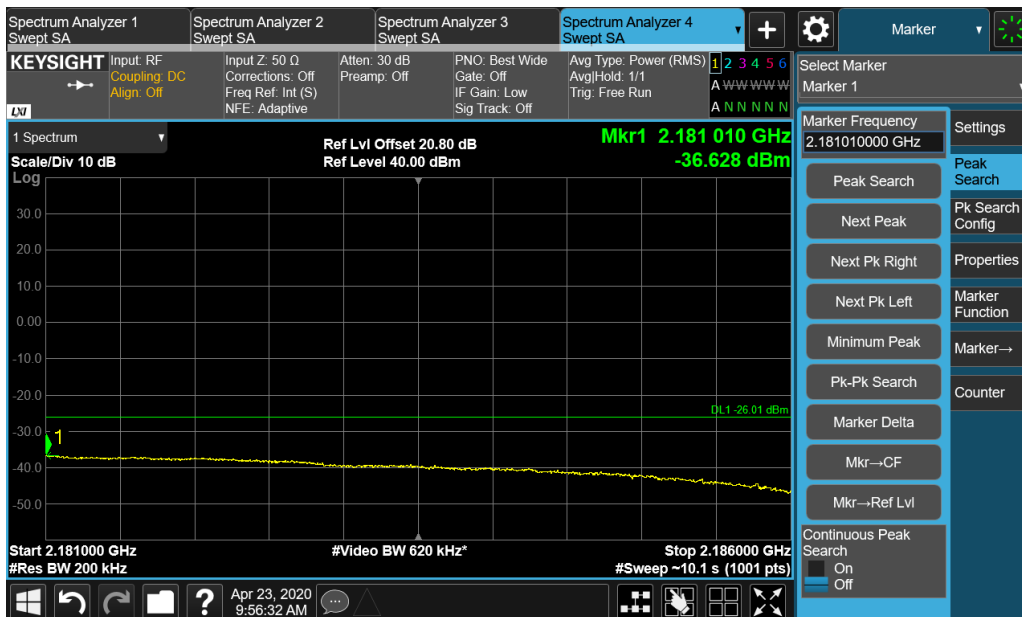

Channel Position T

Antenna Port	Channel Position	LTE Modulation	NR Modulation	LTE Channel Bandwidth (MHz)	NR Channel Bandwidth (MHz)	RBW (kHz)	Limit (dBm)
A	B	QPSK	QPSK	3	5	3	-19.02
						200	-26.01
A	T	QPSK	QPSK	3	5	3	-19.02
						200	-26.01

Channel Position B

Channel Position T

Antenna Port	Channel Position	LTE Modulation	NR Modulation	LTE Channel Bandwidth (MHz)	NR Channel Bandwidth (MHz)	RBW (kHz)	Limit (dBm)
A	B	QPSK	QPSK	5	5	3	-19.02
						200	-26.01
A	T	QPSK	QPSK	5	5	3	-19.02
						200	-26.01

Channel Position B

Channel Position T

Antenna Port	Channel Position	LTE Modulation	NR Modulation	LTE Channel Bandwidth (MHz)	NR Channel Bandwidth (MHz)	RBW (kHz)	Limit (dBm)
A	B	QPSK	QPSK	1.4	10	3	-19.02
						200	-26.01
A	T	QPSK	QPSK	1.4	10	3	-19.02
						200	-26.01

Channel Position B

Channel Position T

Antenna Port	Channel Position	LTE Modulation	NR Modulation	LTE Channel Bandwidth (MHz)	NR Channel Bandwidth (MHz)	RBW (kHz)	Limit (dBm)
A	B	QPSK	QPSK	5	10	3	-19.02
						200	-26.01
A	T	QPSK	QPSK	5	10	3	-19.02
						200	-26.01