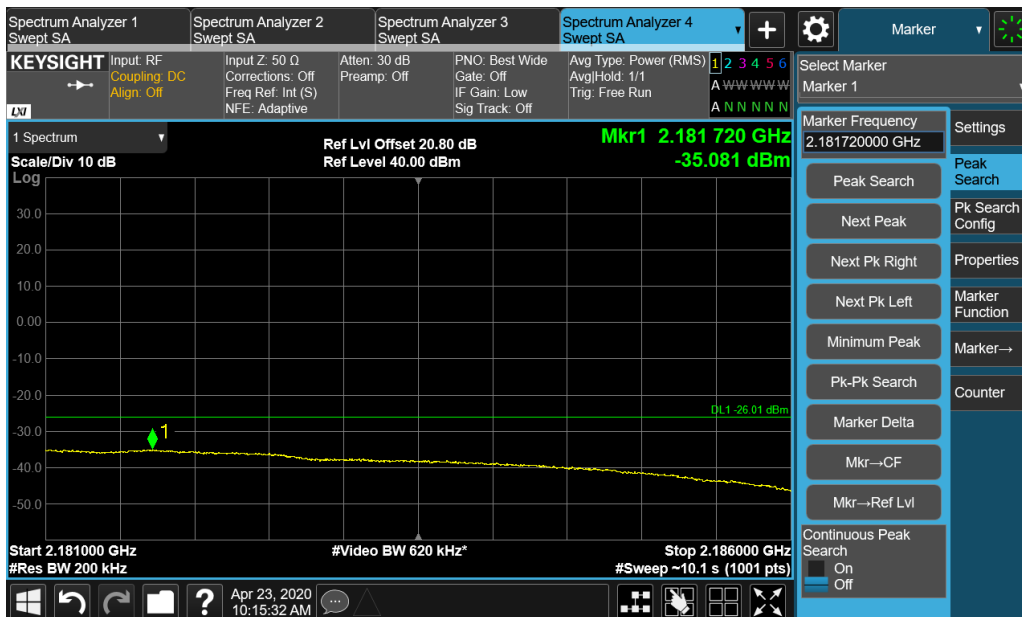

Channel Position B

Channel Position T

Antenna Port	Channel Position	LTE Modulation	NR Modulation	LTE Channel Bandwidth (MHz)	NR Channel Bandwidth (MHz)	RBW (kHz)	Limit (dBm)
A	B	QPSK	QPSK	5	20	3	-19.02
						200	-26.01
A	T	QPSK	QPSK	5	20	3	-19.02
						200	-26.01

Channel Position B

Channel Position T

Configuration NB+L+NR-MIMO-MC-2-BE

Antenna Port	Channel Position	LTE Modulation	NR Modulation	LTE Channel Bandwidth (MHz)	NR Channel Bandwidth (MHz)	RBW (kHz)	Limit (dBm)
A	B	QPSK	QPSK	1.4	5	3	-19.02
						200	-26.01
A	T	QPSK	QPSK	1.4	5	3	-19.02
						200	-26.01

Channel Position B

Channel Position T

Antenna Port	Channel Position	LTE Modulation	NR Modulation	LTE Channel Bandwidth (MHz)	NR Channel Bandwidth (MHz)	RBW (kHz)	Limit (dBm)
A	B	QPSK	QPSK	3	5	3	-19.02
						200	-26.01
A	T	QPSK	QPSK	3	5	3	-19.02
						200	-26.01

Channel Position B

Channel Position T

Antenna Port	Channel Position	LTE Modulation	NR Modulation	LTE Channel Bandwidth (MHz)	NR Channel Bandwidth (MHz)	RBW (kHz)	Limit (dBm)
A	B	QPSK	QPSK	5	5	3	-19.02
						200	-26.01
A	T	QPSK	QPSK	5	5	3	-19.02
						200	-26.01