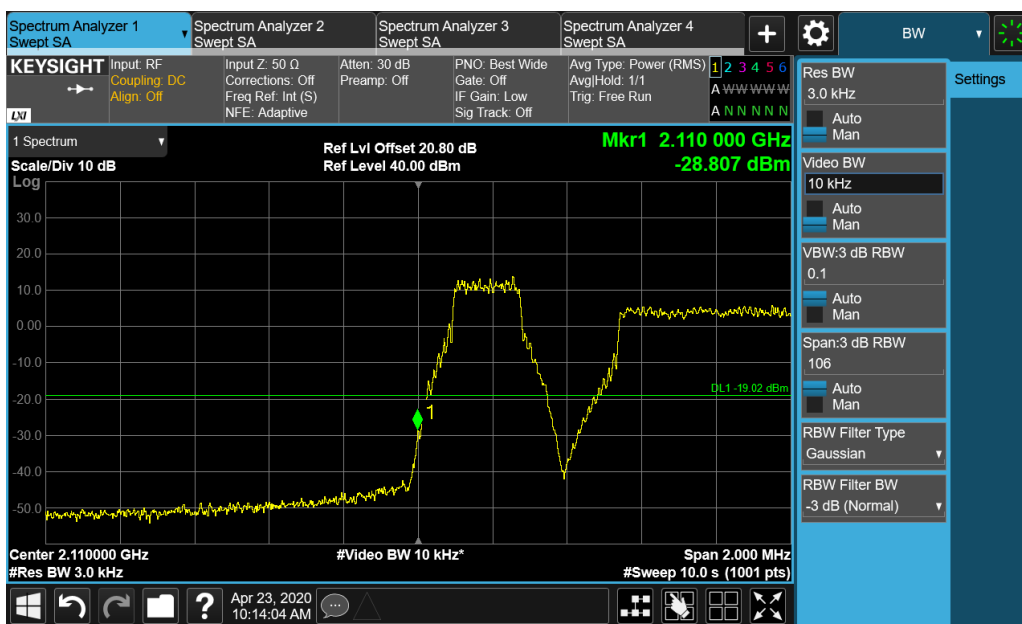

Channel Position B

Channel Position T

Antenna Port	Channel Position	LTE Modulation	NR Modulation	LTE Channel Bandwidth (MHz)	NR Channel Bandwidth (MHz)	RBW (kHz)	Limit (dBm)
A	B	QPSK	QPSK	1.4	20	3	-19.02
						200	-26.01
A	T	QPSK	QPSK	1.4	20	3	-19.02
						200	-26.01

Channel Position B

Channel Position T

Antenna Port	Channel Position	LTE Modulation	NR Modulation	LTE Channel Bandwidth (MHz)	NR Channel Bandwidth (MHz)	RBW (kHz)	Limit (dBm)
A	B	QPSK	QPSK	5	20	3	-19.02
						200	-26.01
A	T	QPSK	QPSK	5	20	3	-19.02
						200	-26.01

Channel Position B

Channel Position T

Configuration NB+L+NR-MIMO-MC-2-BE

Antenna Port	Channel Position	LTE Modulation	NR Modulation	LTE Channel Bandwidth (MHz)	NR Channel Bandwidth (MHz)	RBW (kHz)	Limit (dBm)
A	B	QPSK	QPSK	1.4	5	3	-19.02
						200	-26.01
A	T	QPSK	QPSK	1.4	5	3	-19.02
						200	-26.01