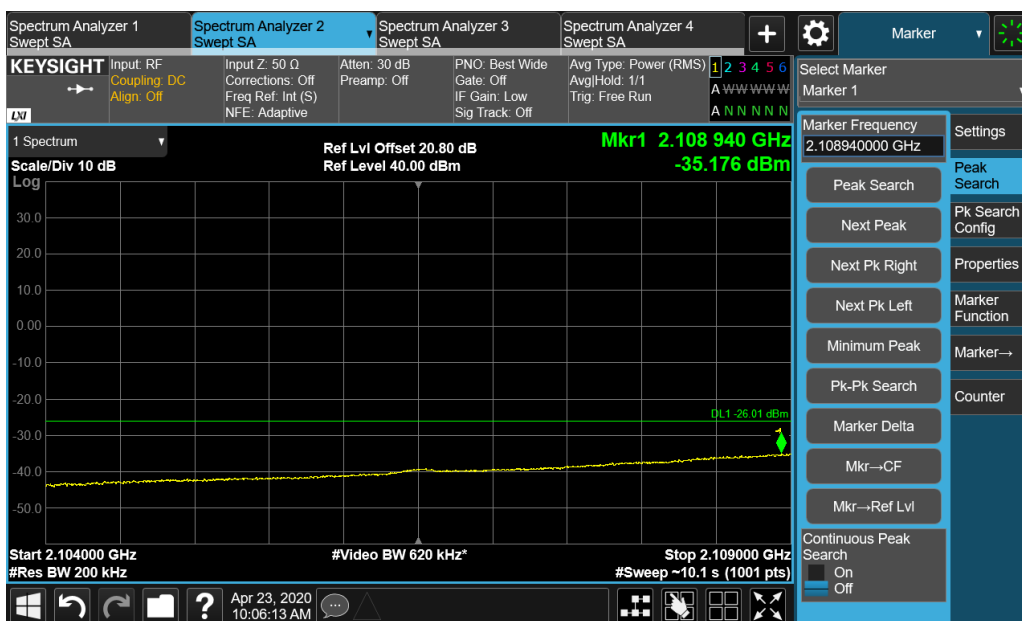

Channel Position T

Antenna Port	Channel Position	LTE Modulation	NR Modulation	LTE Channel Bandwidth (MHz)	NR Channel Bandwidth (MHz)	RBW (kHz)	Limit (dBm)
A	B	QPSK	QPSK	3	5	3	-19.02
						200	-26.01
A	T	QPSK	QPSK	3	5	3	-19.02
						200	-26.01

Channel Position B

Channel Position T

Antenna Port	Channel Position	LTE Modulation	NR Modulation	LTE Channel Bandwidth (MHz)	NR Channel Bandwidth (MHz)	RBW (kHz)	Limit (dBm)
A	B	QPSK	QPSK	5	5	3	-19.02
						200	-26.01
A	T	QPSK	QPSK	5	5	3	-19.02
						200	-26.01

Channel Position B

Channel Position T

Antenna Port	Channel Position	LTE Modulation	NR Modulation	LTE Channel Bandwidth (MHz)	NR Channel Bandwidth (MHz)	RBW (kHz)	Limit (dBm)
A	B	QPSK	QPSK	1.4	10	3	-19.02
						200	-26.01
A	T	QPSK	QPSK	1.4	10	3	-19.02
						200	-26.01

Channel Position B

Channel Position T

Antenna Port	Channel Position	LTE Modulation	NR Modulation	LTE Channel Bandwidth (MHz)	NR Channel Bandwidth (MHz)	RBW (kHz)	Limit (dBm)
A	B	QPSK	QPSK	5	10	3	-19.02
						200	-26.01
A	T	QPSK	QPSK	5	10	3	-19.02
						200	-26.01