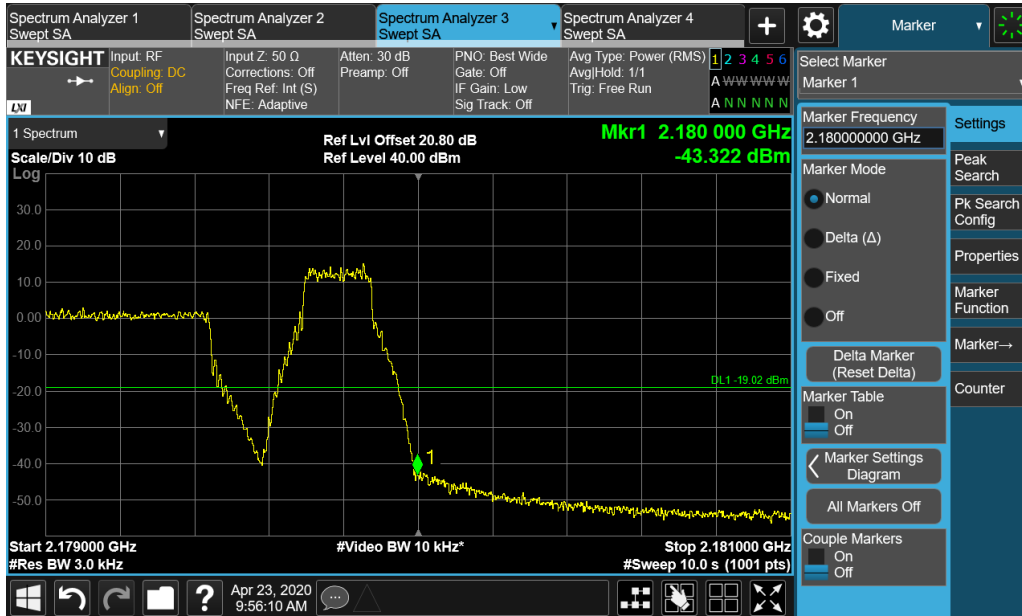

Channel Position T

Antenna Port	Channel Position	LTE Modulation	NR Modulation	LTE Channel Bandwidth (MHz)	NR Channel Bandwidth (MHz)	RBW (kHz)	Limit (dBm)
A	B	QPSK	QPSK	3	5	3	-19.02
						200	-26.01
A	T	QPSK	QPSK	3	5	3	-19.02
						200	-26.01

Channel Position B

Channel Position T

Antenna Port	Channel Position	LTE Modulation	NR Modulation	LTE Channel Bandwidth (MHz)	NR Channel Bandwidth (MHz)	RBW (kHz)	Limit (dBm)
A	B	QPSK	QPSK	5	5	3	-19.02
						200	-26.01
A	T	QPSK	QPSK	5	5	3	-19.02
						200	-26.01

Channel Position B

Channel Position T

Antenna Port	Channel Position	LTE Modulation	NR Modulation	LTE Channel Bandwidth (MHz)	NR Channel Bandwidth (MHz)	RBW (kHz)	Limit (dBm)
A	B	QPSK	QPSK	1.4	10	3	-19.02
						200	-26.01
A	T	QPSK	QPSK	1.4	10	3	-19.02
						200	-26.01

Channel Position B

Channel Position T

Antenna Port	Channel Position	LTE Modulation	NR Modulation	LTE Channel Bandwidth (MHz)	NR Channel Bandwidth (MHz)	RBW (kHz)	Limit (dBm)
A	B	QPSK	QPSK	5	10	3	-19.02
						200	-26.01
A	T	QPSK	QPSK	5	10	3	-19.02
						200	-26.01