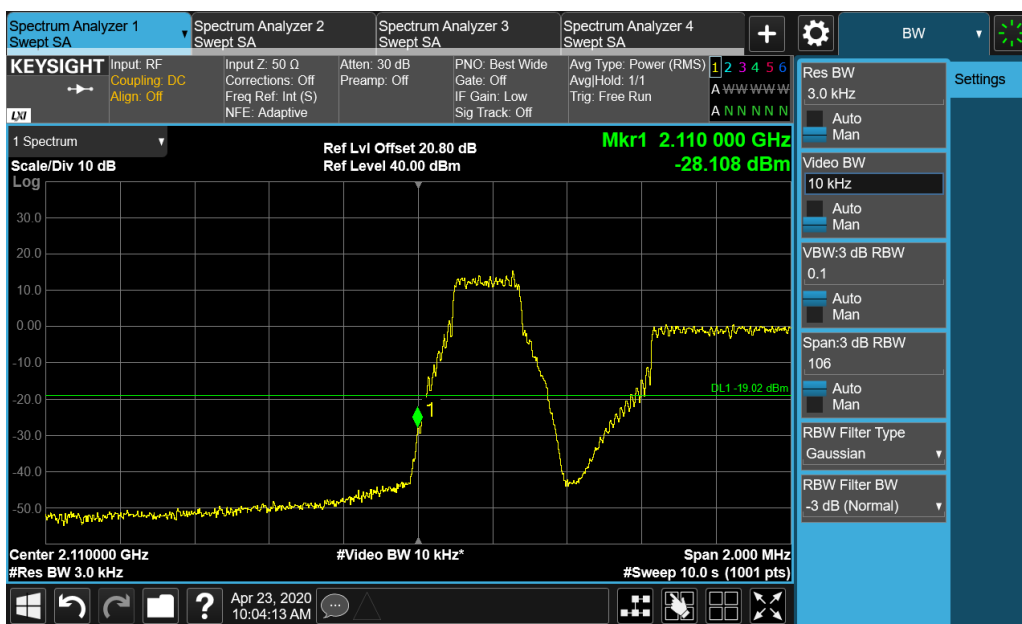

Channel Position T

Antenna Port	Channel Position	LTE Modulation	NR Modulation	LTE Channel Bandwidth (MHz)	NR Channel Bandwidth (MHz)	RBW (kHz)	Limit (dBm)
A	B	QPSK	QPSK	3	5	3	-19.02
						200	-26.01
A	T	QPSK	QPSK	3	5	3	-19.02
						200	-26.01

Channel Position B

Channel Position T

Antenna Port	Channel Position	LTE Modulation	NR Modulation	LTE Channel Bandwidth (MHz)	NR Channel Bandwidth (MHz)	RBW (kHz)	Limit (dBm)
A	B	QPSK	QPSK	5	5	3	-19.02
						200	-26.01
A	T	QPSK	QPSK	5	5	3	-19.02
						200	-26.01

Channel Position B

Channel Position T

Antenna Port	Channel Position	LTE Modulation	NR Modulation	LTE Channel Bandwidth (MHz)	NR Channel Bandwidth (MHz)	RBW (kHz)	Limit (dBm)
A	B	QPSK	QPSK	1.4	10	3	-19.02
						200	-26.01
A	T	QPSK	QPSK	1.4	10	3	-19.02
						200	-26.01

Channel Position B

Channel Position T

Antenna Port	Channel Position	LTE Modulation	NR Modulation	LTE Channel Bandwidth (MHz)	NR Channel Bandwidth (MHz)	RBW (kHz)	Limit (dBm)
A	B	QPSK	QPSK	5	10	3	-19.02
						200	-26.01
A	T	QPSK	QPSK	5	10	3	-19.02
						200	-26.01