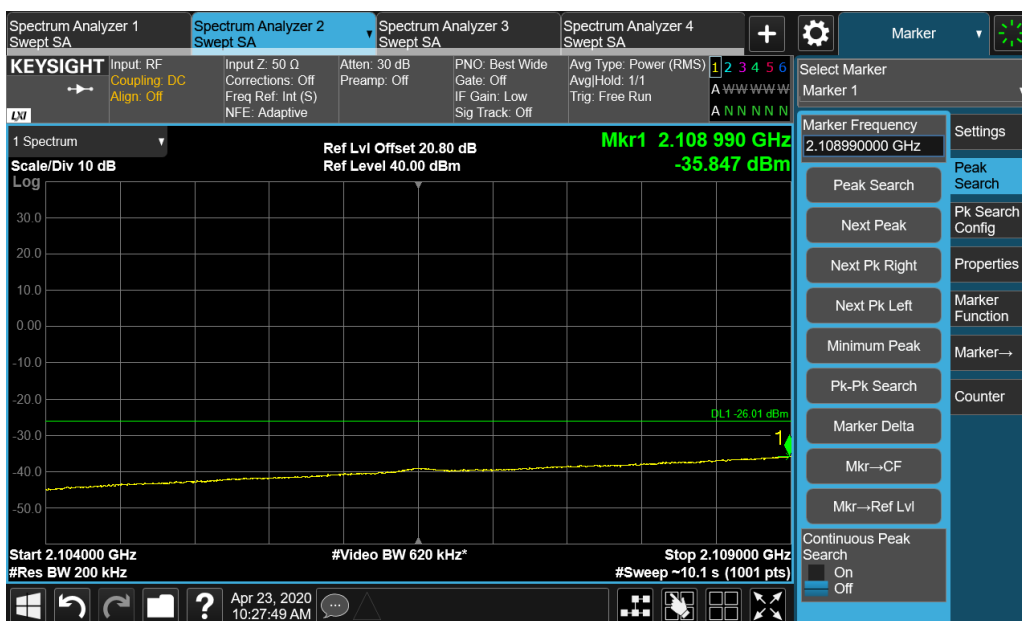

Channel Position B

Channel Position T

Antenna Port	Channel Position	LTE Modulation	NR Modulation	LTE Channel Bandwidth (MHz)	NR Channel Bandwidth (MHz)	RBW (kHz)	Limit (dBm)
A	B	QPSK	QPSK	3	5	3	-19.02
						200	-26.01
A	T	QPSK	QPSK	3	5	3	-19.02
						200	-26.01

Channel Position B

Channel Position T

Antenna Port	Channel Position	LTE Modulation	NR Modulation	LTE Channel Bandwidth (MHz)	NR Channel Bandwidth (MHz)	RBW (kHz)	Limit (dBm)
A	B	QPSK	QPSK	5	5	3	-19.02
						200	-26.01
A	T	QPSK	QPSK	5	5	3	-19.02
						200	-26.01

Channel Position B

Channel Position T

Antenna Port	Channel Position	NR Modulation	LTE Channel Bandwidth (MHz)	NR Channel Bandwidth (MHz)	RBW (kHz)	Limit (dBm)
A	B	QPSK	1.4	10	3	-19.02
					200	-26.01
A	T	QPSK	1.4	10	3	-19.02
					200	-26.01

Channel Position B

Channel Position T

Antenna Port	Channel Position	NR Modulation	LTE Channel Bandwidth (MHz)	NR Channel Bandwidth (MHz)	RBW (kHz)	Limit (dBm)
A	B	QPSK	5	10	3	-19.02
					200	-26.01
A	T	QPSK	5	10	3	-19.02
					200	-26.01