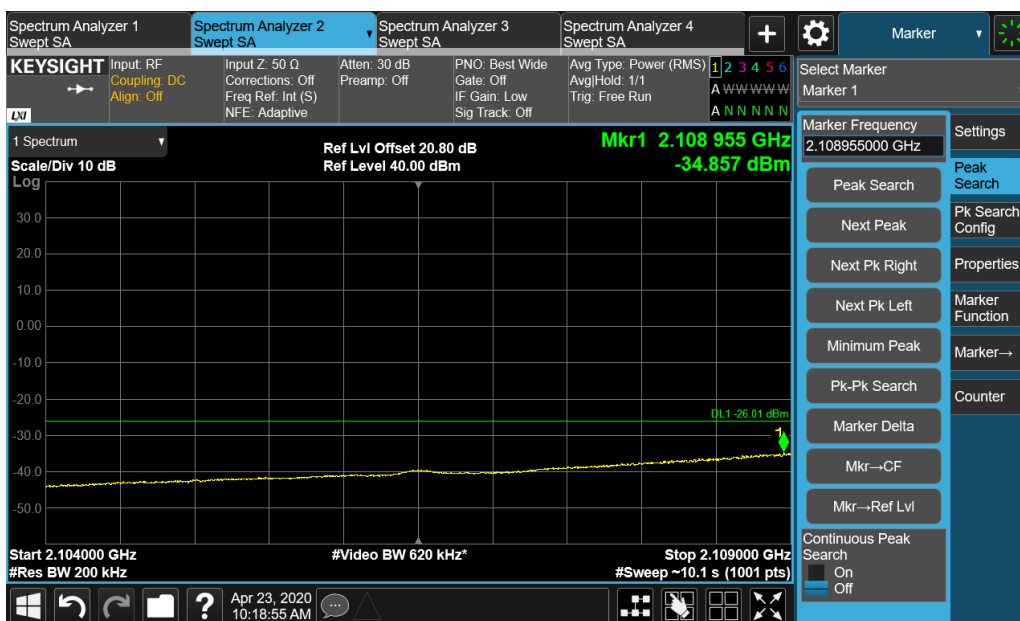

Channel Position B

Channel Position T

Antenna Port	Channel Position	LTE Modulation	NR Modulation	LTE Channel Bandwidth (MHz)	NR Channel Bandwidth (MHz)	RBW (kHz)	Limit (dBm)
A	B	QPSK	QPSK	5	5	3	-19.02
						200	-26.01
A	T	QPSK	QPSK	5	5	3	-19.02
						200	-26.01

Channel Position B

Channel Position T

Antenna Port	Channel Position	NR Modulation	LTE Channel Bandwidth (MHz)	NR Channel Bandwidth (MHz)	RBW (kHz)	Limit (dBm)
A	B	QPSK	1.4	10	3	-19.02
					200	-26.01
A	T	QPSK	1.4	10	3	-19.02
					200	-26.01

Channel Position B

Channel Position T

Antenna Port	Channel Position	NR Modulation	LTE Channel Bandwidth (MHz)	NR Channel Bandwidth (MHz)	RBW (kHz)	Limit (dBm)
A	B	QPSK	5	10	3	-19.02
					200	-26.01
A	T	QPSK	5	10	3	-19.02
					200	-26.01

Channel Position B

Channel Position T

Antenna Port	Channel Position	NR Modulation	LTE Channel Bandwidth (MHz)	NR Channel Bandwidth (MHz)	RBW (kHz)	Limit (dBm)
A	B	QPSK	1.4	15	3	-19.02
					200	-26.01
A	T	QPSK	1.4	15	3	-19.02
					200	-26.01