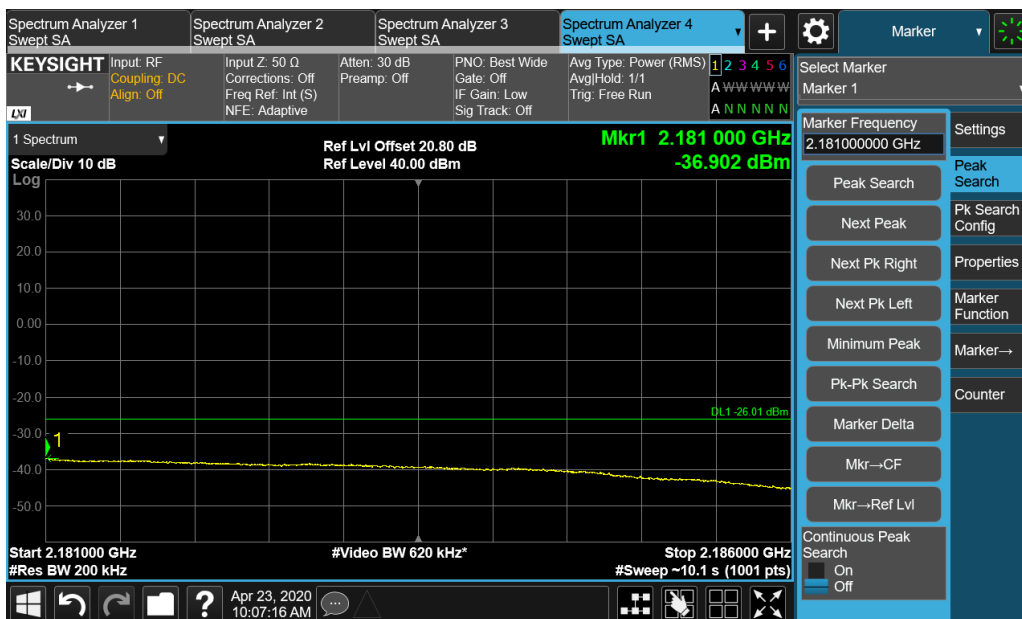

Channel Position T

Antenna Port	Channel Position	LTE Modulation	NR Modulation	LTE Channel Bandwidth (MHz)	NR Channel Bandwidth (MHz)	RBW (kHz)	Limit (dBm)
A	B	QPSK	QPSK	3	5	3	-19.02
						200	-26.01
A	T	QPSK	QPSK	3	5	3	-19.02
						200	-26.01

Channel Position B

Channel Position T

Antenna Port	Channel Position	LTE Modulation	NR Modulation	LTE Channel Bandwidth (MHz)	NR Channel Bandwidth (MHz)	RBW (kHz)	Limit (dBm)
A	B	QPSK	QPSK	5	5	3	-19.02
						200	-26.01
A	T	QPSK	QPSK	5	5	3	-19.02
						200	-26.01

Channel Position B

Channel Position T

Antenna Port	Channel Position	LTE Modulation	NR Modulation	LTE Channel Bandwidth (MHz)	NR Channel Bandwidth (MHz)	RBW (kHz)	Limit (dBm)
A	B	QPSK	QPSK	1.4	10	3	-19.02
						200	-26.01
A	T	QPSK	QPSK	1.4	10	3	-19.02
						200	-26.01

Channel Position B

Channel Position T

Antenna Port	Channel Position	LTE Modulation	NR Modulation	LTE Channel Bandwidth (MHz)	NR Channel Bandwidth (MHz)	RBW (kHz)	Limit (dBm)
A	B	QPSK	QPSK	5	10	3	-19.02
						200	-26.01
A	T	QPSK	QPSK	5	10	3	-19.02
						200	-26.01