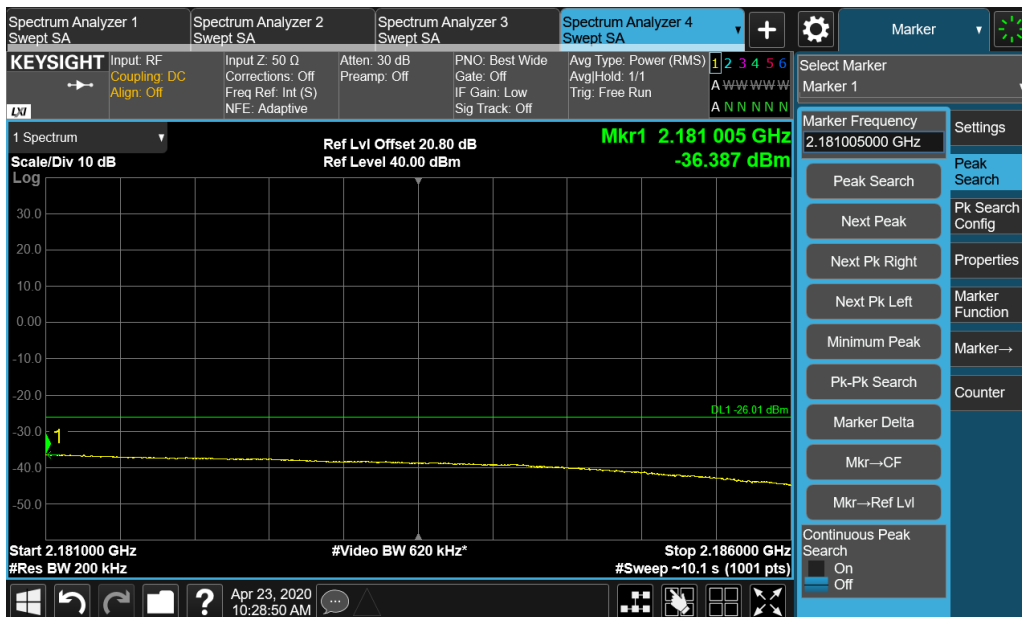

Channel Position B

Channel Position T

Antenna Port	Channel Position	LTE Modulation	NR Modulation	LTE Channel Bandwidth (MHz)	NR Channel Bandwidth (MHz)	RBW (kHz)	Limit (dBm)
A	B	QPSK	QPSK	3	5	3	-19.02
						200	-26.01
A	T	QPSK	QPSK	3	5	3	-19.02
						200	-26.01

Channel Position B

Channel Position T

Antenna Port	Channel Position	LTE Modulation	NR Modulation	LTE Channel Bandwidth (MHz)	NR Channel Bandwidth (MHz)	RBW (kHz)	Limit (dBm)
A	B	QPSK	QPSK	5	5	3	-19.02
						200	-26.01
A	T	QPSK	QPSK	5	5	3	-19.02
						200	-26.01

Channel Position B

Channel Position T

Antenna Port	Channel Position	NR Modulation	LTE Channel Bandwidth (MHz)	NR Channel Bandwidth (MHz)	RBW (kHz)	Limit (dBm)
A	B	QPSK	1.4	10	3	-19.02
					200	-26.01
A	T	QPSK	1.4	10	3	-19.02
					200	-26.01

Channel Position B

Channel Position T

Antenna Port	Channel Position	NR Modulation	LTE Channel Bandwidth (MHz)	NR Channel Bandwidth (MHz)	RBW (kHz)	Limit (dBm)
A	B	QPSK	5	10	3	-19.02
					200	-26.01
A	T	QPSK	5	10	3	-19.02
					200	-26.01