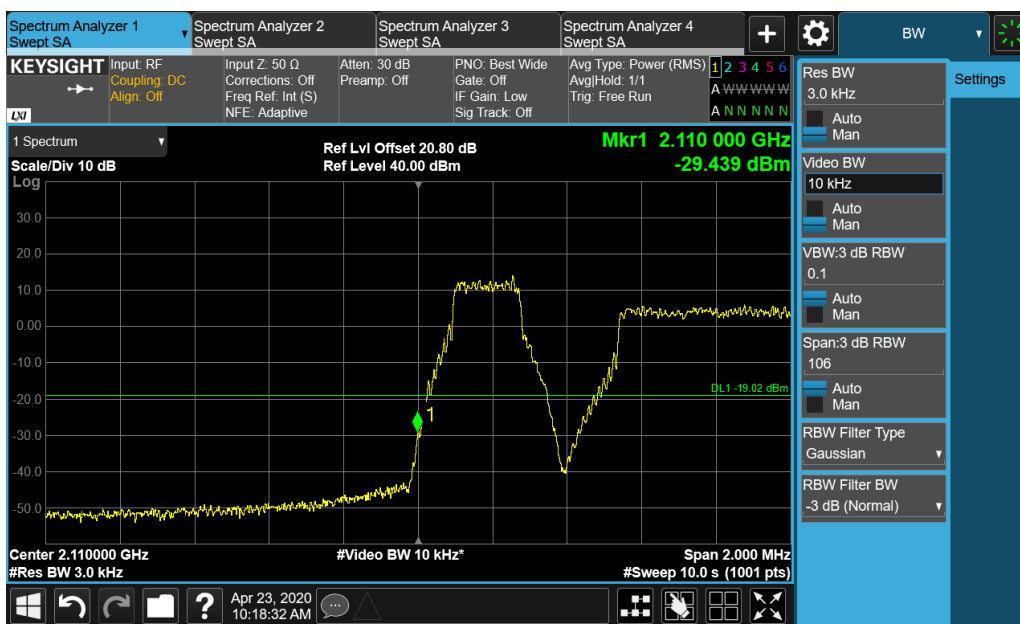

Channel Position B

Channel Position T

Antenna Port	Channel Position	LTE Modulation	NR Modulation	LTE Channel Bandwidth (MHz)	NR Channel Bandwidth (MHz)	RBW (kHz)	Limit (dBm)
A	B	QPSK	QPSK	5	5	3	-19.02
						200	-26.01
A	T	QPSK	QPSK	5	5	3	-19.02
						200	-26.01

Channel Position B

Channel Position T

Antenna Port	Channel Position	NR Modulation	LTE Channel Bandwidth (MHz)	NR Channel Bandwidth (MHz)	RBW (kHz)	Limit (dBm)
A	B	QPSK	1.4	10	3	-19.02
					200	-26.01
A	T	QPSK	1.4	10	3	-19.02
					200	-26.01

Channel Position B

Channel Position T

Antenna Port	Channel Position	NR Modulation	LTE Channel Bandwidth (MHz)	NR Channel Bandwidth (MHz)	RBW (kHz)	Limit (dBm)
A	B	QPSK	5	10	3	-19.02
					200	-26.01
A	T	QPSK	5	10	3	-19.02
					200	-26.01

Channel Position B

Channel Position T

Antenna Port	Channel Position	NR Modulation	LTE Channel Bandwidth (MHz)	NR Channel Bandwidth (MHz)	RBW (kHz)	Limit (dBm)
A	B	QPSK	1.4	15	3	-19.02
					200	-26.01
A	T	QPSK	1.4	15	3	-19.02
					200	-26.01