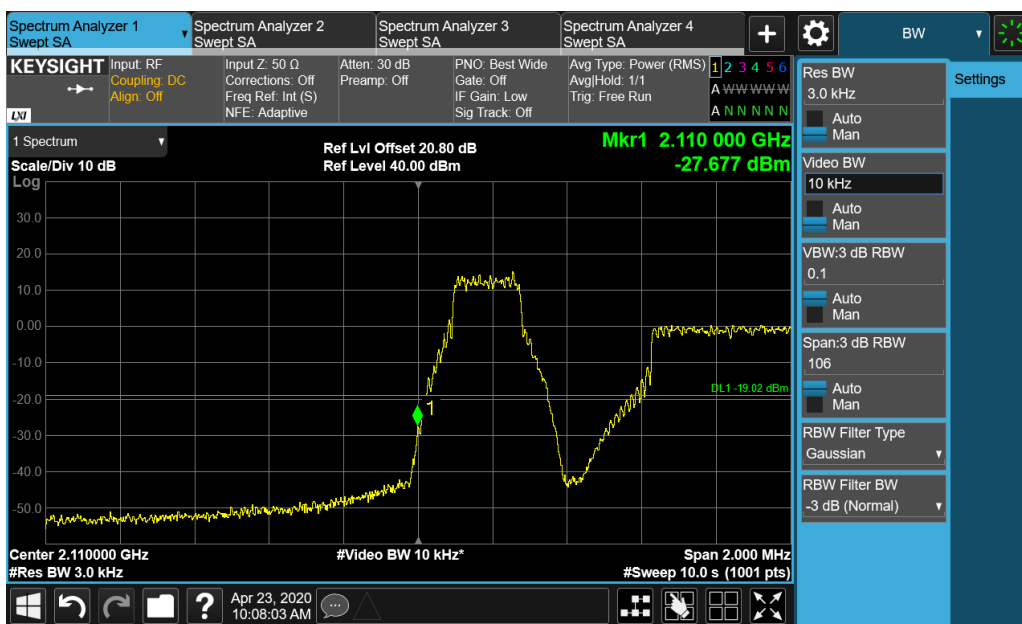

Channel Position B

Channel Position T

Antenna Port	Channel Position	LTE Modulation	NR Modulation	LTE Channel Bandwidth (MHz)	NR Channel Bandwidth (MHz)	RBW (kHz)	Limit (dBm)
A	B	QPSK	QPSK	1.4	10	3	-19.02
						200	-26.01
A	T	QPSK	QPSK	1.4	10	3	-19.02
						200	-26.01

Channel Position B

Channel Position T

Antenna Port	Channel Position	LTE Modulation	NR Modulation	LTE Channel Bandwidth (MHz)	NR Channel Bandwidth (MHz)	RBW (kHz)	Limit (dBm)
A	B	QPSK	QPSK	5	10	3	-19.02
						200	-26.01
A	T	QPSK	QPSK	5	10	3	-19.02
						200	-26.01

Channel Position B

Channel Position T

Antenna Port	Channel Position	LTE Modulation	NR Modulation	LTE Channel Bandwidth (MHz)	NR Channel Bandwidth (MHz)	RBW (kHz)	Limit (dBm)
A	B	QPSK	QPSK	1.4	15	3	-19.02
						200	-26.01
A	T	QPSK	QPSK	1.4	15	3	-19.02
						200	-26.01