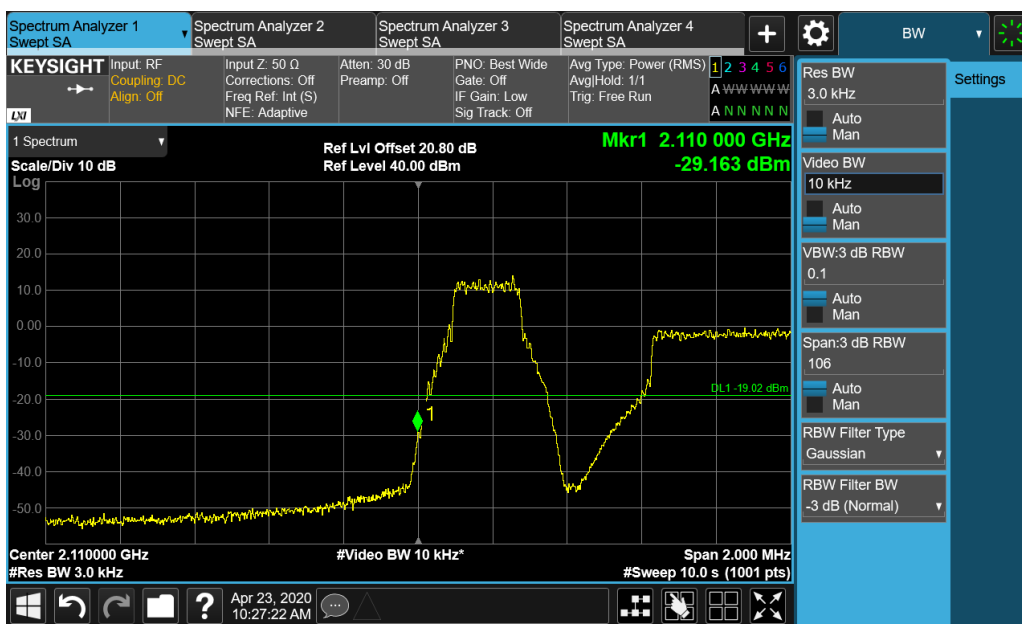

Channel Position B

Channel Position T

Antenna Port	Channel Position	LTE Modulation	NR Modulation	LTE Channel Bandwidth (MHz)	NR Channel Bandwidth (MHz)	RBW (kHz)	Limit (dBm)
A	B	QPSK	QPSK	3	5	3	-19.02
						200	-26.01
A	T	QPSK	QPSK	3	5	3	-19.02
						200	-26.01

Channel Position B

Channel Position T

Antenna Port	Channel Position	LTE Modulation	NR Modulation	LTE Channel Bandwidth (MHz)	NR Channel Bandwidth (MHz)	RBW (kHz)	Limit (dBm)
A	B	QPSK	QPSK	5	5	3	-19.02
						200	-26.01
A	T	QPSK	QPSK	5	5	3	-19.02
						200	-26.01

Channel Position B

Channel Position T

Antenna Port	Channel Position	NR Modulation	LTE Channel Bandwidth (MHz)	NR Channel Bandwidth (MHz)	RBW (kHz)	Limit (dBm)
A	B	QPSK	1.4	10	3	-19.02
					200	-26.01
A	T	QPSK	1.4	10	3	-19.02
					200	-26.01