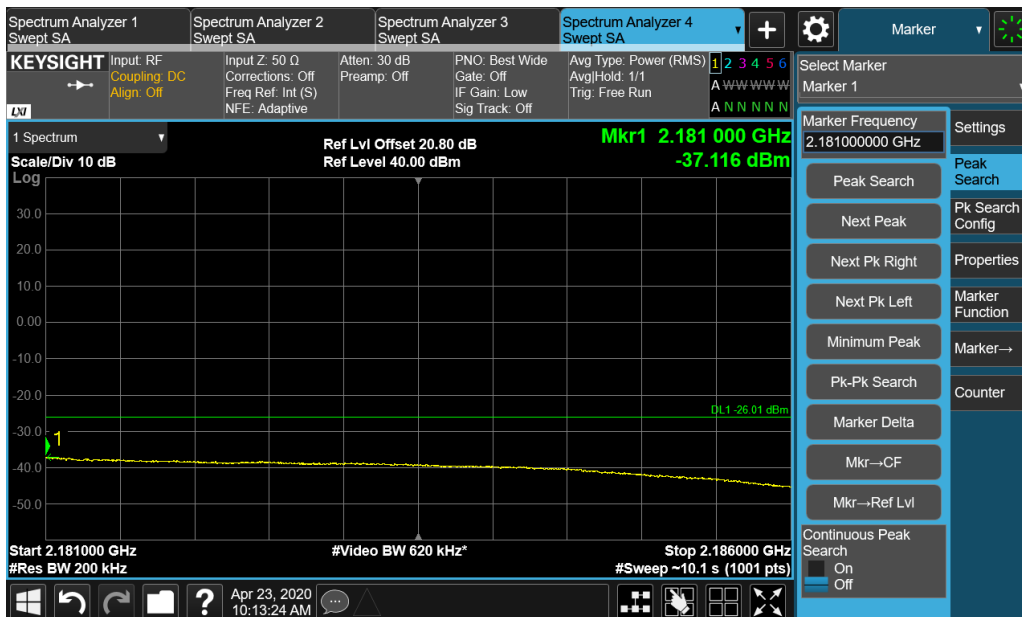

Channel Position B

Channel Position T

Antenna Port	Channel Position	LTE Modulation	NR Modulation	LTE Channel Bandwidth (MHz)	NR Channel Bandwidth (MHz)	RBW (kHz)	Limit (dBm)
A	B	QPSK	QPSK	5	15	3	-19.02
						200	-26.01
A	T	QPSK	QPSK	5	15	3	-19.02
						200	-26.01

Channel Position B

Channel Position T

Antenna Port	Channel Position	LTE Modulation	NR Modulation	LTE Channel Bandwidth (MHz)	NR Channel Bandwidth (MHz)	RBW (kHz)	Limit (dBm)
A	B	QPSK	QPSK	1.4	20	3	-19.02
						200	-26.01
A	T	QPSK	QPSK	1.4	20	3	-19.02
						200	-26.01

Channel Position B

Channel Position T

Antenna Port	Channel Position	LTE Modulation	NR Modulation	LTE Channel Bandwidth (MHz)	NR Channel Bandwidth (MHz)	RBW (kHz)	Limit (dBm)
A	B	QPSK	QPSK	5	20	3	-19.02
						200	-26.01
A	T	QPSK	QPSK	5	20	3	-19.02
						200	-26.01