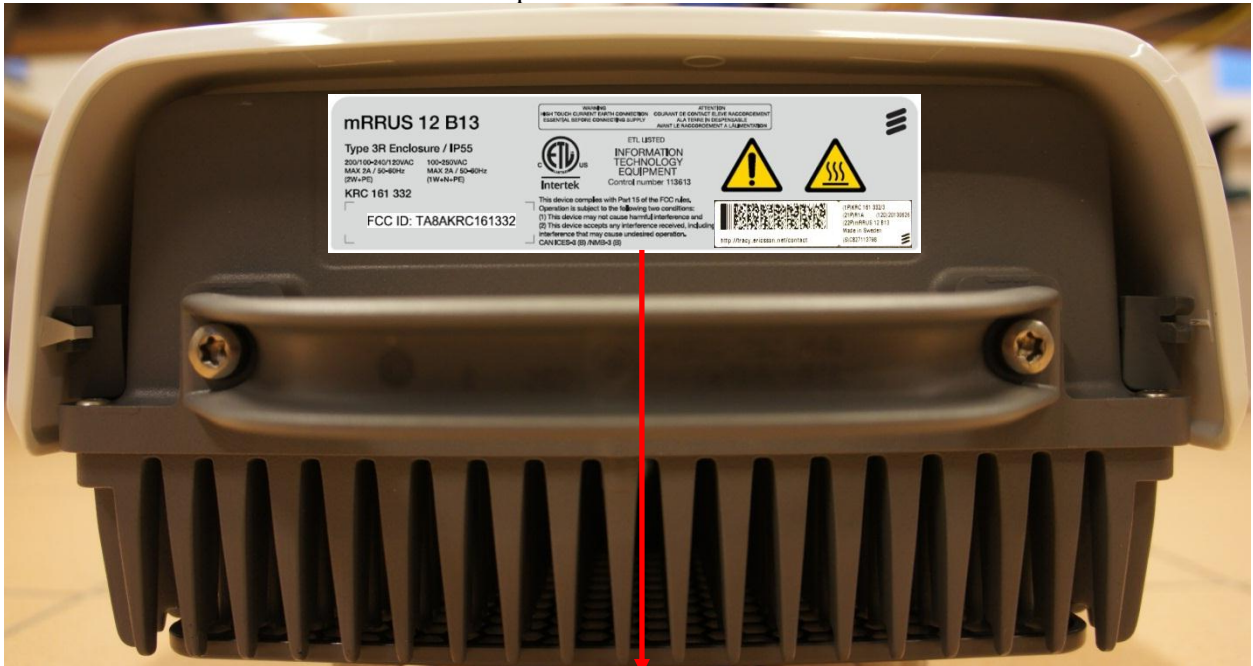

Exhibit 3 External photos

Date
2013-09-09

Page
1(4)

FCC ID: TA8AKRC161332

mRRUS 12 B13, KRC 161 332/3 Rev R1A
mRRUS 12 B13, KRC 161 332/4 Rev R1A

Front side

Rear side

Left side

Righth side

FCC ID: TA8AKRC161332

Bottom side

FCC ID: TA8AKRC161332

Top side KRC 161 332/3

FCC ID: TA8AKRC161332

Top side KRC 161 332/4