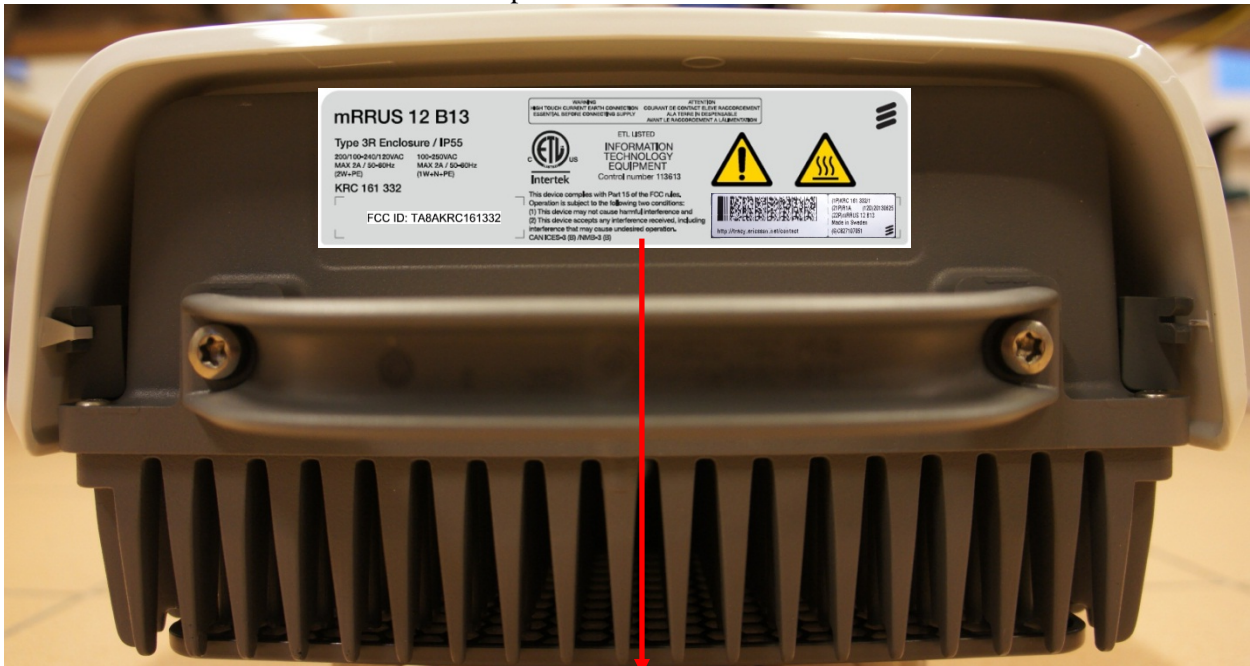

**Exhibit 3 External photos**

Date  
2013-09-09

Page  
1(4)

FCC ID: TA8AKRC161332

mRRUS 12 B13, KRC 161 332/1 Rev R1A  
mRRUS 12 B13, KRC 161 332/2 Rev R1A

Front side

Rear side

Left side

Righth side

FCC ID: TA8AKRC161332

Bottom side

FCC ID: TA8AKRC161332

Top side KRC 161 332/1

FCC ID: TA8AKRC161332

Top side KRC 161 332/2