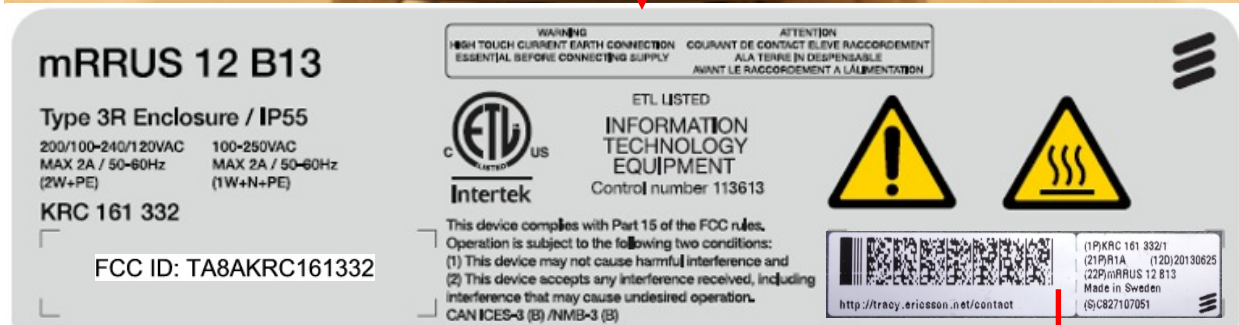

**Exhibit 3 External photos**

Date  
2013-09-09

Page  
1(4)

FCC ID: TA8AKRC161332

mRRUS 12 B13, KRC 161 332/1 Rev R1A  
mRRUS 12 B13, KRC 161 332/2 Rev R1A

Front side

Rear side

Left side

Righth side

FCC ID: TA8AKRC161332

Bottom side

FCC ID: TA8AKRC161332

Top side KRC 161 332/1

FCC ID: TA8AKRC161332

Top side KRC 161 332/2