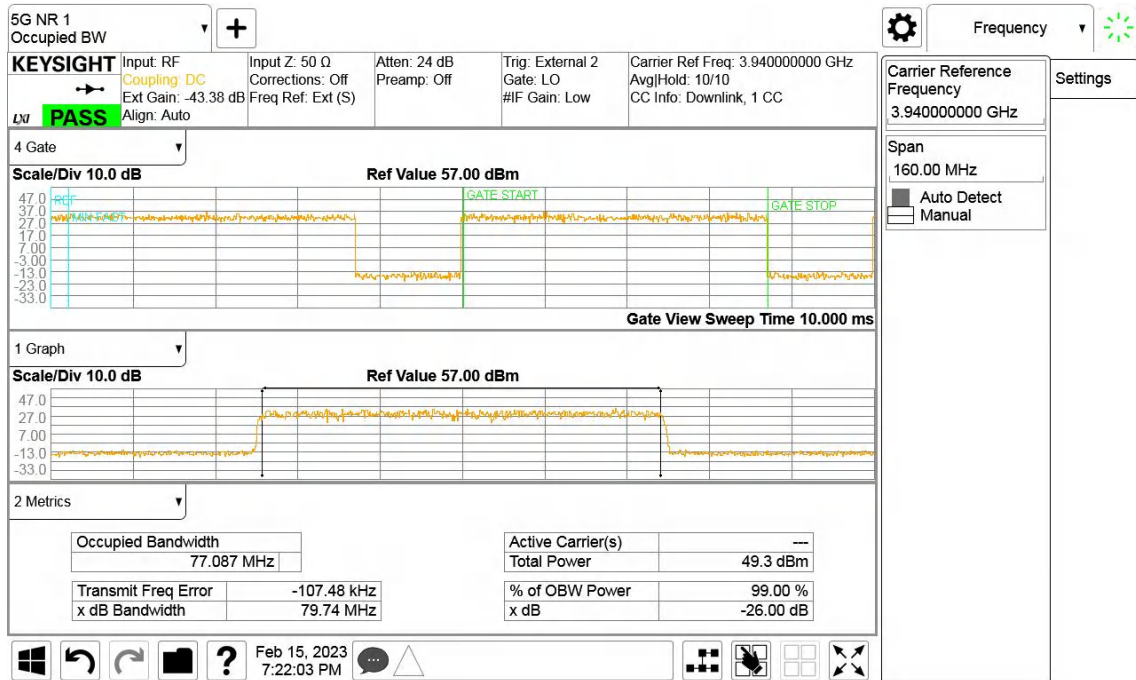

QPSK, 70MHz, Channel position T, B77D

QPSK, 80MHz, Channel position B, B77D

QPSK, 80MHz, Channel position M, B77D

QPSK, 80MHz, Channel position T, B77D

QPSK, 90MHz, Channel position B, B77D

QPSK, 90MHz, Channel position M, B77D