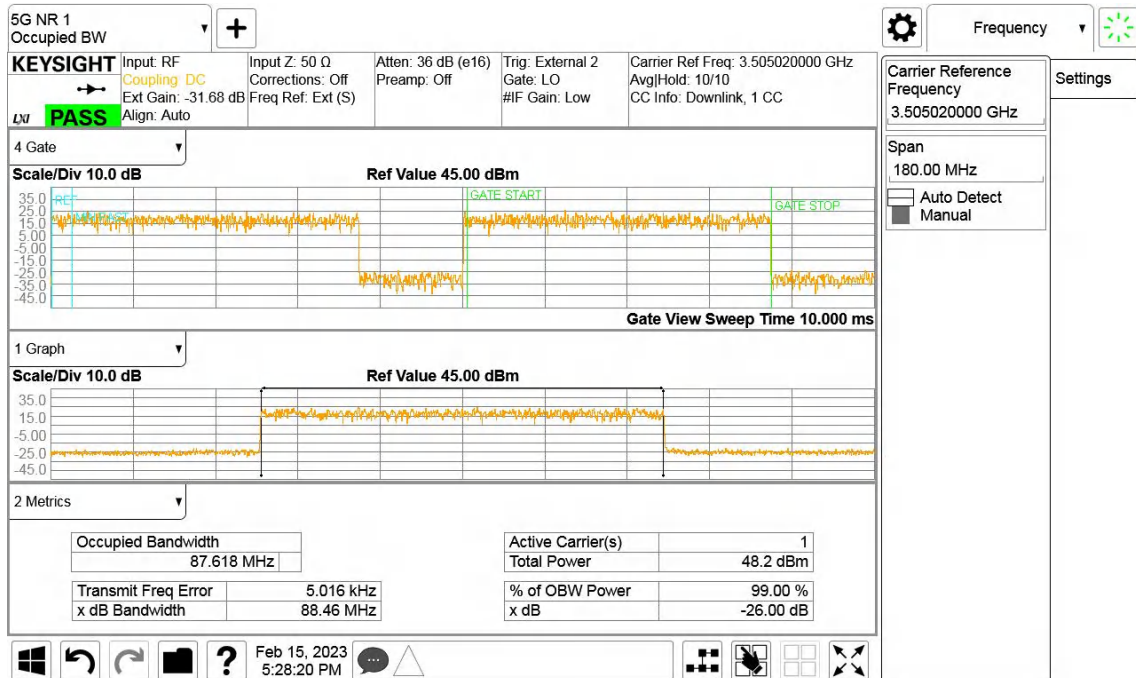

QPSK, 80MHz, Channel position B, B77G

QPSK, 80MHz, Channel position M, B77G

QPSK, 80MHz, Channel position T, B77G

QPSK, 90MHz, Channel position B, B77G

QPSK, 90MHz, Channel position M, B77G

QPSK, 90MHz, Channel position T, B77G