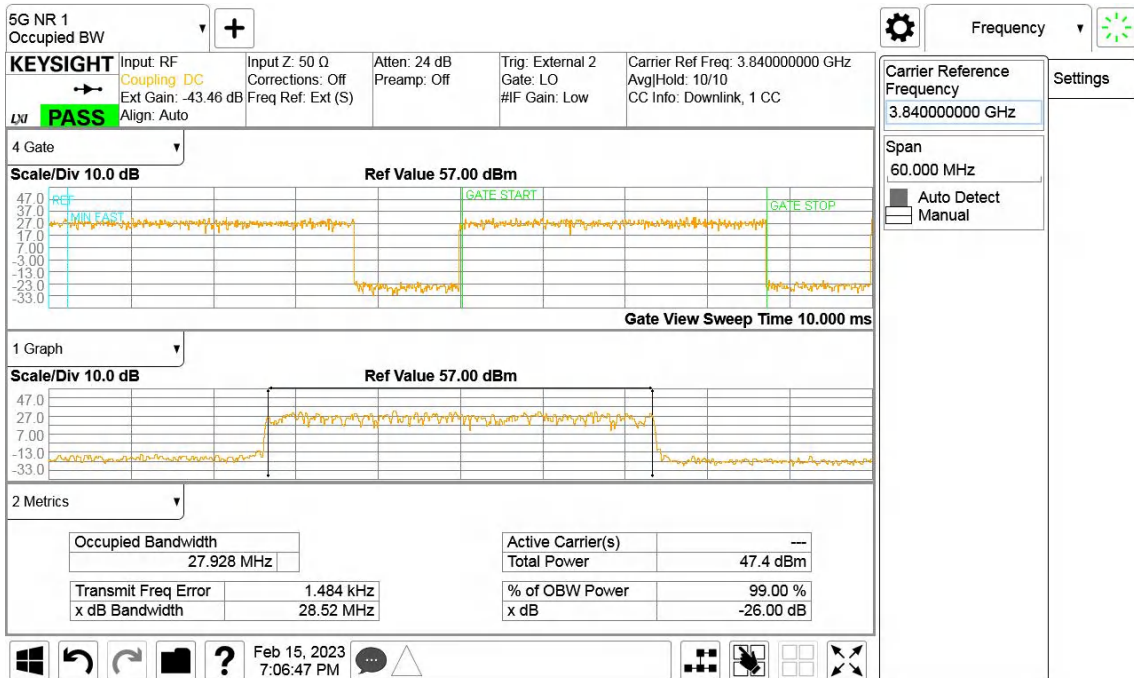

QPSK, 100MHz, Channel position M, B77G

QPSK, 20MHz, Channel position B, B77D

QPSK, 20MHz, Channel position M, B77D

QPSK, 20MHz, Channel position T, B77D

QPSK, 30MHz, Channel position B, B77D

QPSK, 30MHz, Channel position M, B77D