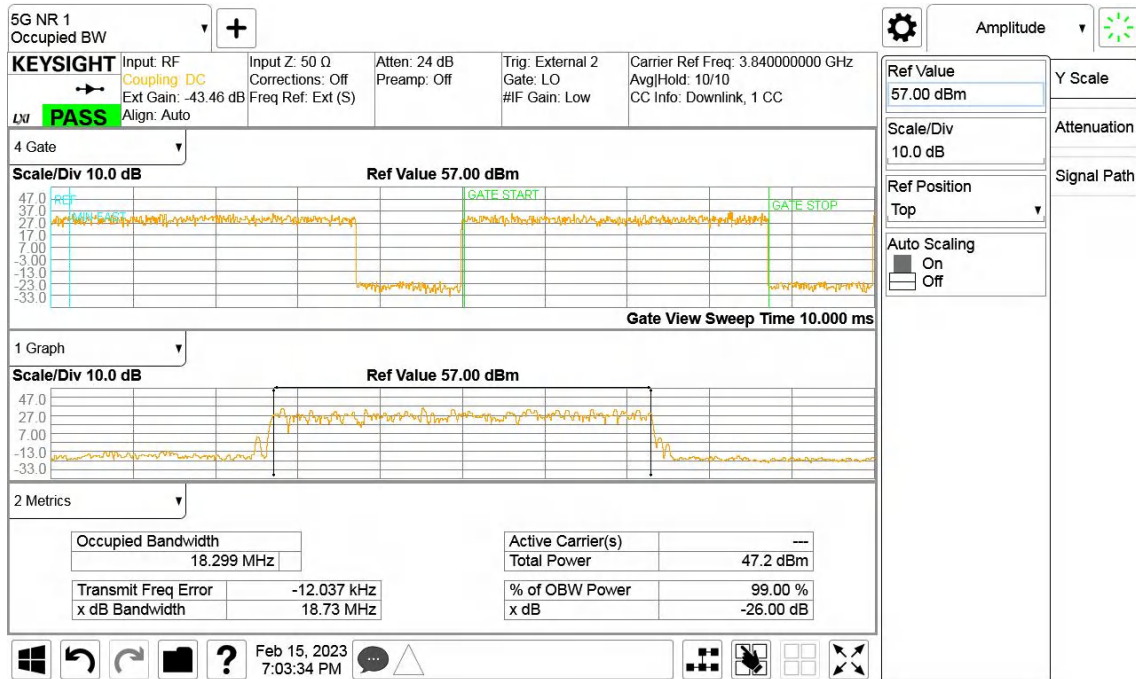

QPSK, 20MHz, Channel position B, B77D

QPSK, 20MHz, Channel position M, B77D