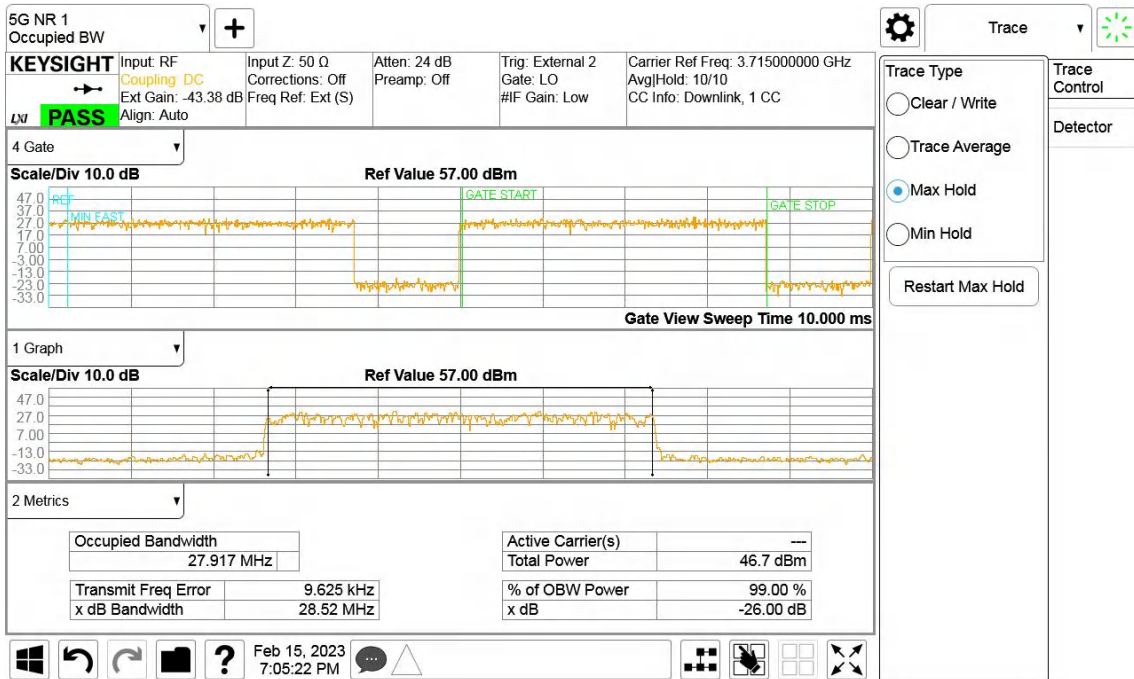

QPSK, 100MHz, Channel position M, B77G

QPSK, 20MHz, Channel position B, B77D

QPSK, 20MHz, Channel position M, B77D

QPSK, 20MHz, Channel position T, B77D

QPSK, 30MHz, Channel position B, B77D

QPSK, 30MHz, Channel position M, B77D