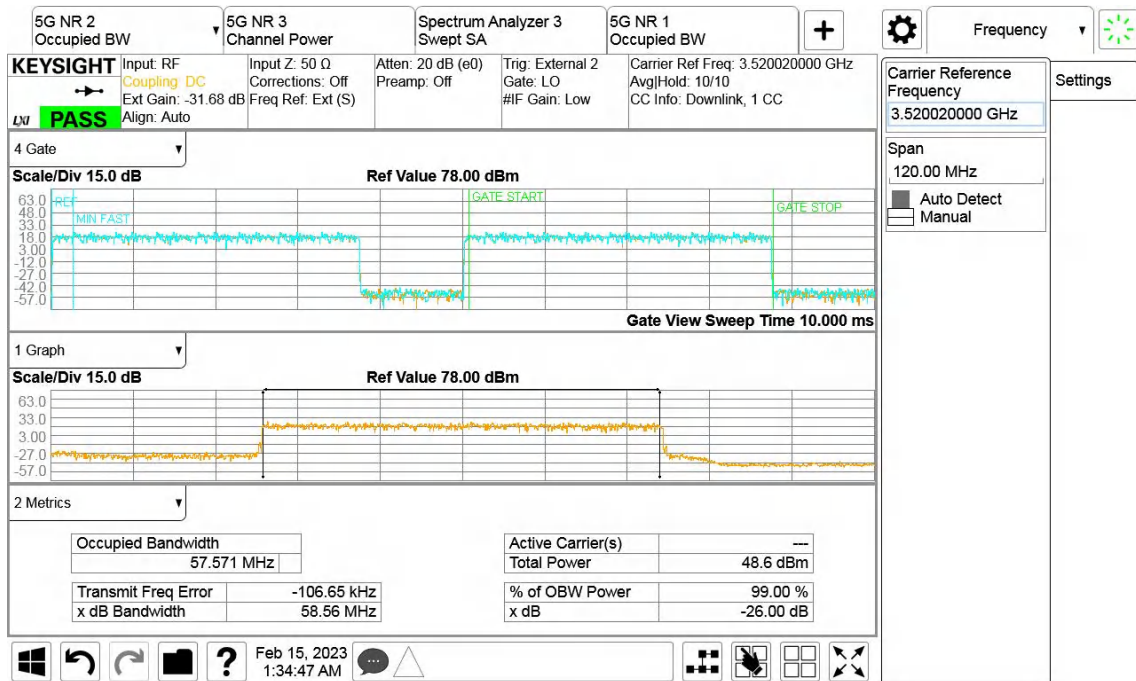

QPSK, 60MHz, Channel position B, B77G

QPSK, 60MHz, Channel position M, B77G

QPSK, 60MHz, Channel position T, B77G

QPSK, 70MHz, Channel position B, B77G

QPSK, 70MHz, Channel position M, B77G

QPSK, 70MHz, Channel position T, B77G