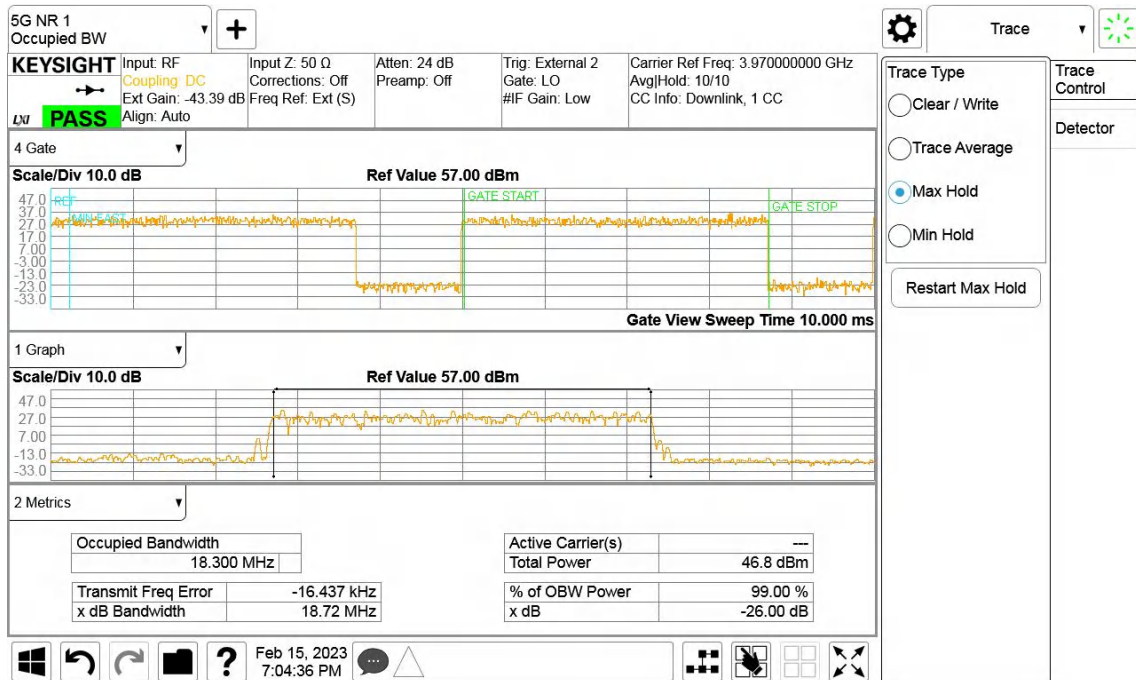

QPSK, 20MHz, Channel position M, B77D

QPSK, 20MHz, Channel position T, B77D