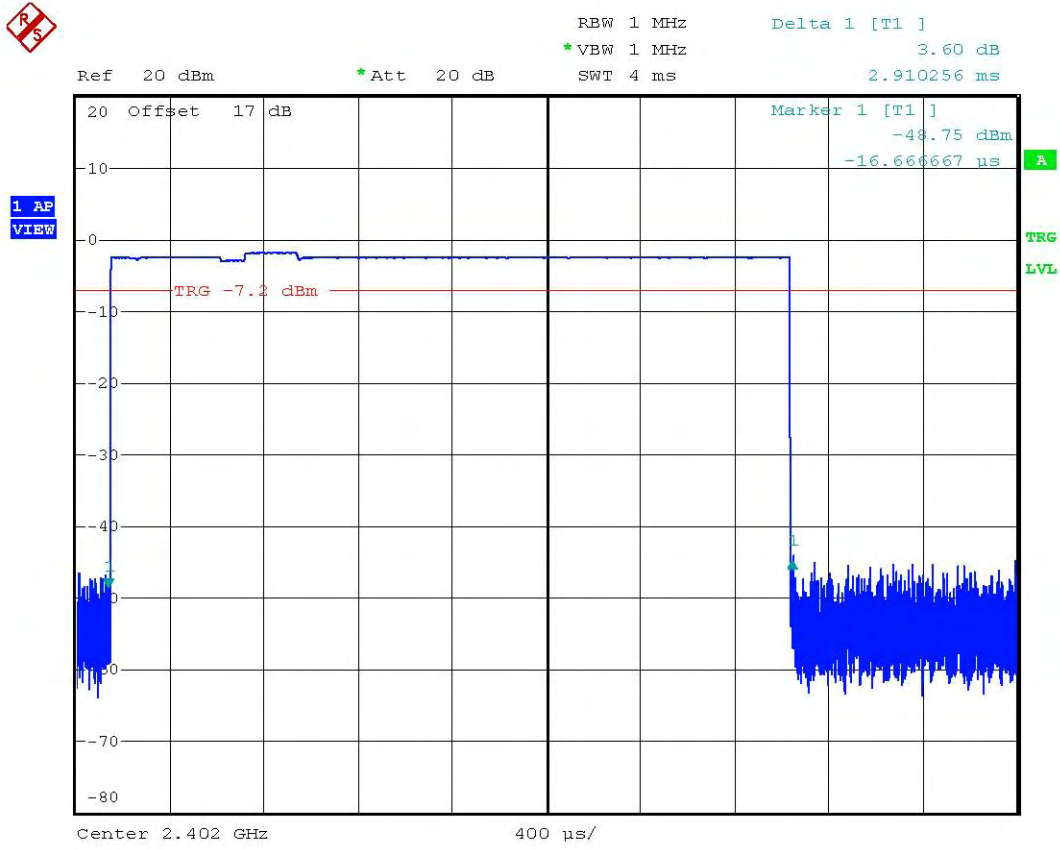

Date: 3.JUL.2007 18:17:18

Registration number: W6M20703-7876-P-15
FCC ID: T9JRN41-1

DWELL TIME CH0 DH3(1.647ms * 130event = 214.11ms)

Date: 3.JUL.2007 18:18:03

Registration number: W6M20703-7876-P-15
FCC ID: T9JRN41-1