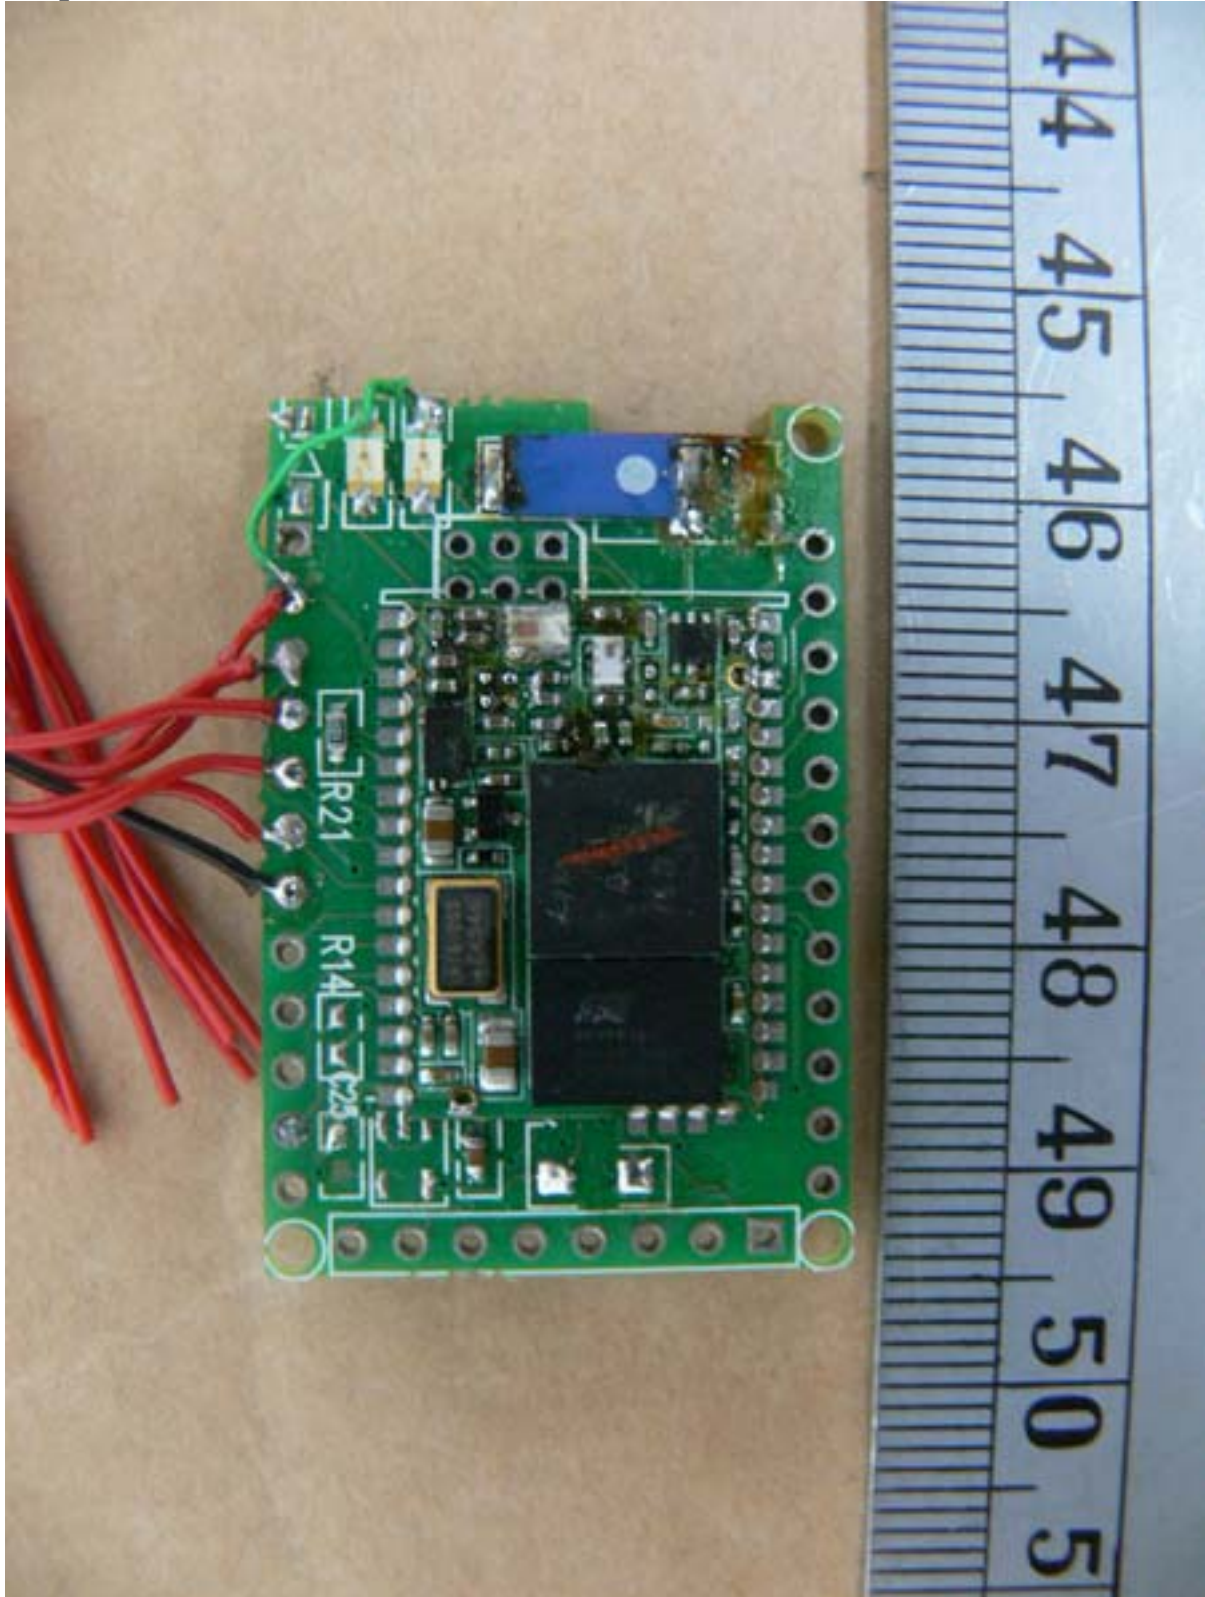

Registration number: W6M20902-9574
FCC ID: T9J-RN24

Internal Photos_for External Antennas

Registration number: W6M20902-9574
FCC ID: T9J-RN24

Registration number: W6M20902-9574
FCC ID: T9J-RN24

Registration number: W6M20902-9574
FCC ID: T9J-RN24

For Chip Antenna

Registration number: W6M20902-9574
FCC ID: T9J-RN24