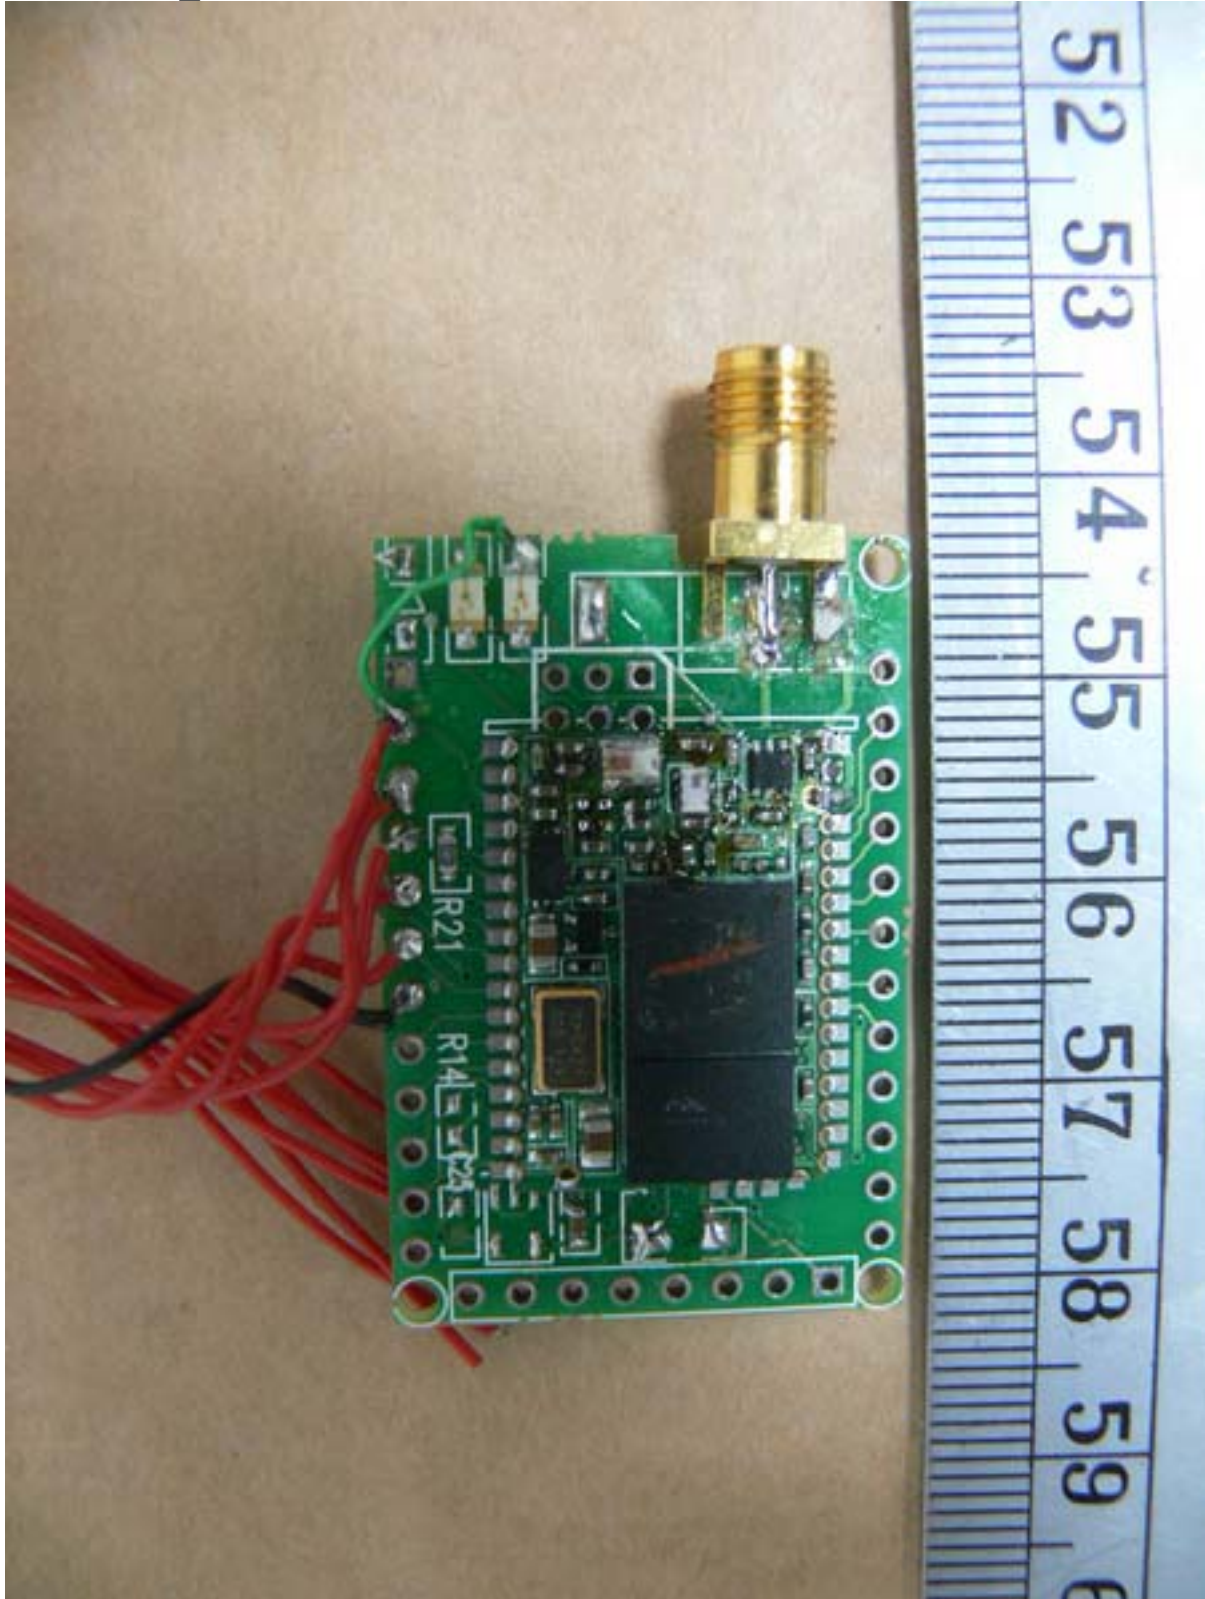

Registration number: W6M20902-9574
FCC ID: T9J-RN24

Internal Photos_for External Antennas

Registration number: W6M20902-9574
FCC ID: T9J-RN24

Registration number: W6M20902-9574
FCC ID: T9J-RN24

Registration number: W6M20902-9574
FCC ID: T9J-RN24

For Chip Antenna

Registration number: W6M20902-9574
FCC ID: T9J-RN24