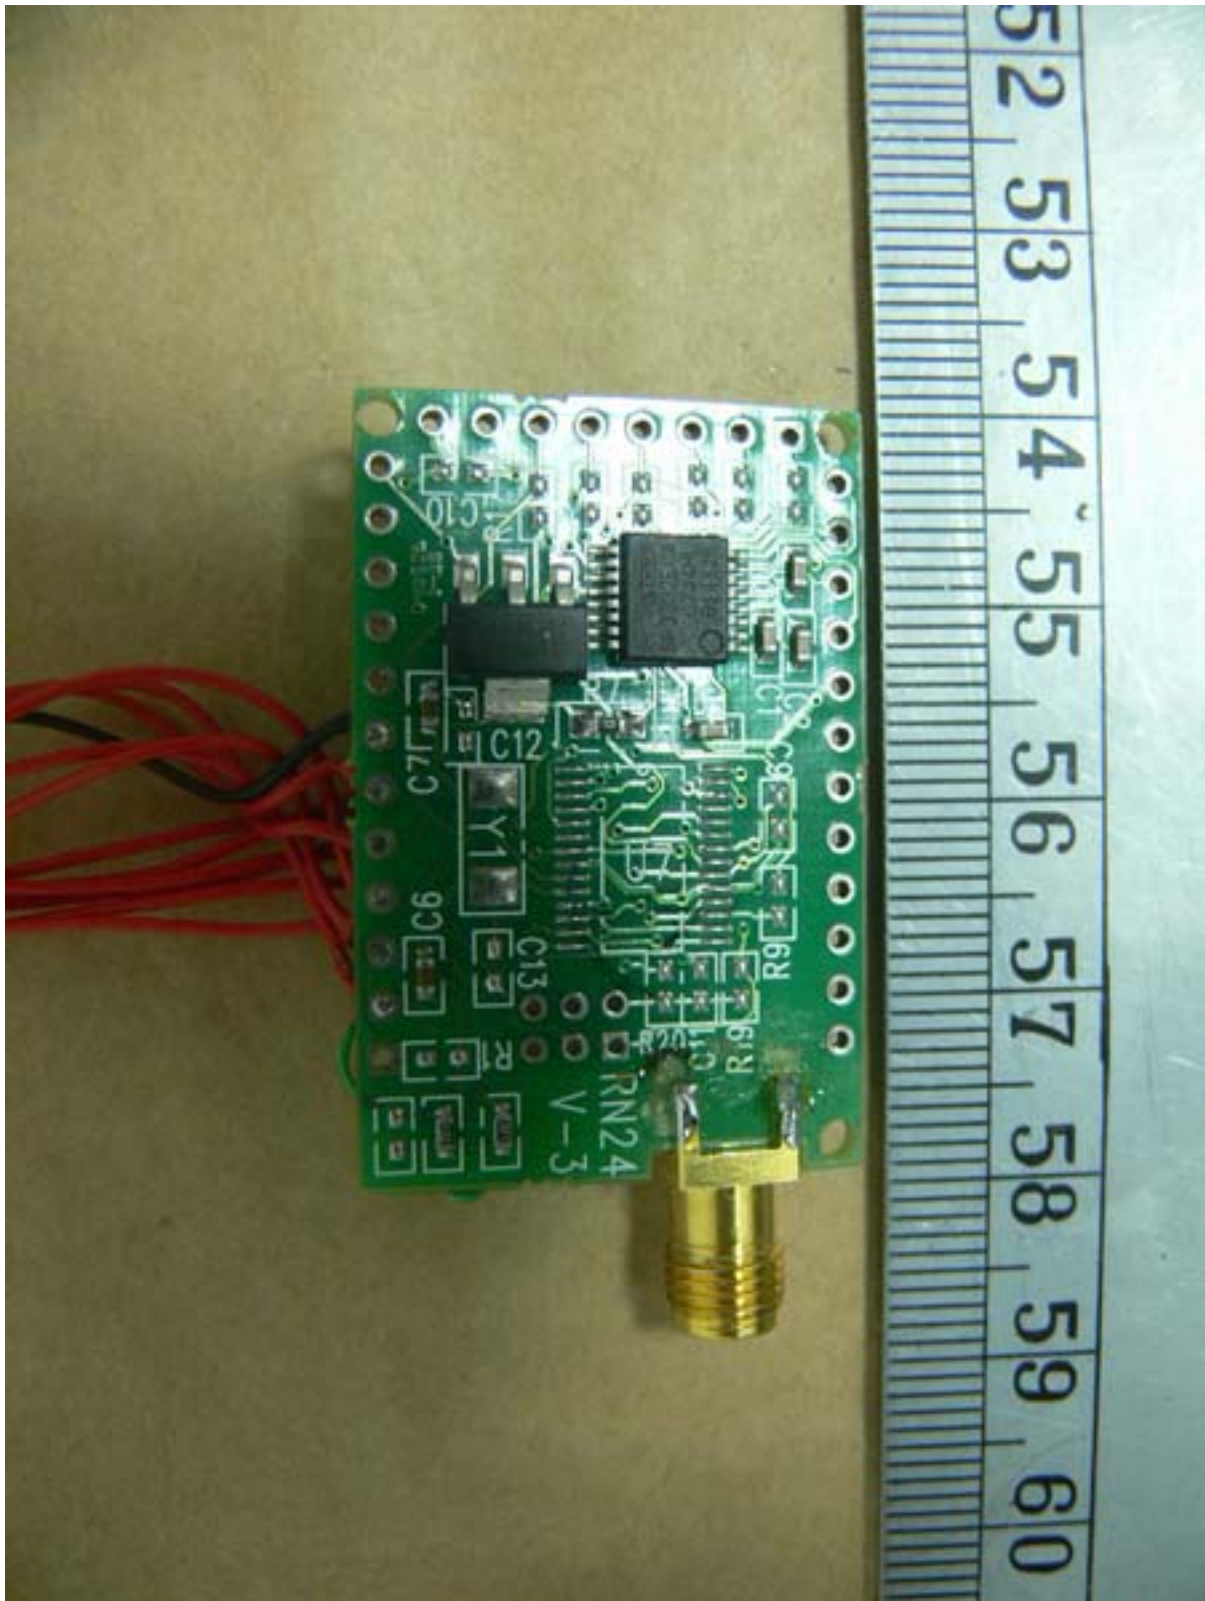

Registration number: W6M20902-9574
FCC ID: T9J-RN24

Internal Photos_for External Antennas

Registration number: W6M20902-9574
FCC ID: T9J-RN24

Registration number: W6M20902-9574
FCC ID: T9J-RN24

Registration number: W6M20902-9574
FCC ID: T9J-RN24

For Chip Antenna

Registration number: W6M20902-9574
FCC ID: T9J-RN24