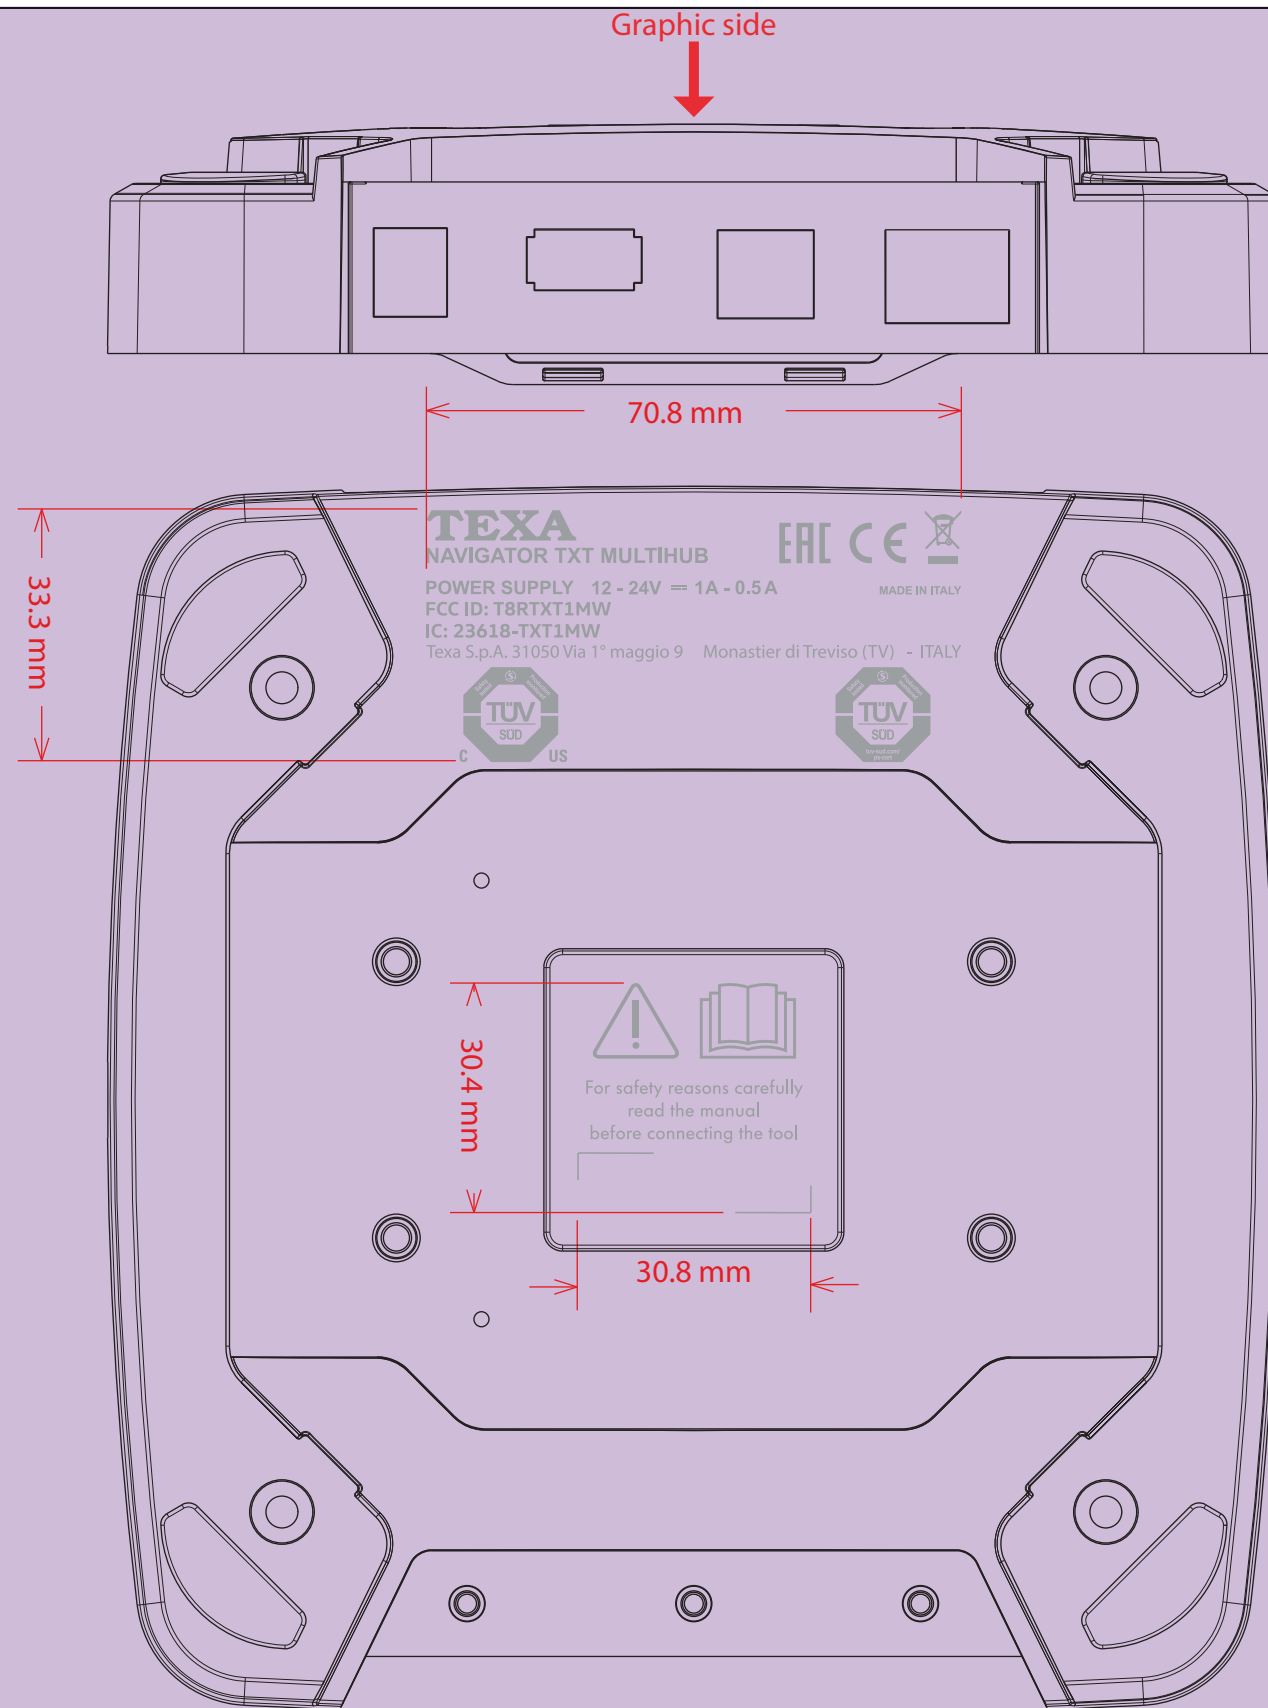

Il fondo di colore viola serve unicamente per evidenziare meglio l'etichetta e non deve essere in nessun caso stampato
 The purple colour on the background is solely used to highlight the label better and must not be printed in any case

CARATTERISTICHE CHARACTERISTIC		NOTE NOTES	
		LE SPECIFICHE DEI COLORI DA OTTENERE SONO RIPORTATE IN TABELLA The specification of the colours that must be obtained are reported in the form	
		Pantone cool gray 6 C	
// x //	//	INDICAZIONE COLORE COLOUR FEATURES	
DIMENSIONE DIMENSION (H x V)	RAGGIATURA ROUNDED CONT.		
Nota Note	Caratt. di legge Legal characteristic	Caratt. di sicurezza Safety characteristic	Caratteristiche speciali Special Characteristic
TEXA	Disegnato Designed	A. Baldin	Data revisione Rev. date
	Controllato Checked	A. Baldin	23/12/2020
Design department			I. Martinelli
Formato Format			A3
Scala Scale			1 : 1
Foglio Sheet			1 / 1
Titolo Title	GUSCIO INFERIORE NAVIGATOR TXT/CX4 TAMPOGRAFATO TEXA		N° dis. Drw. n°
			//
Material	//	Codice Code	3911418
			Revisione Rev. 01

Rev. No.	Data Rev \ Date	Modifiche \ Modifications	Designer
01	23/12/2020	Changed graphic	A. Baldin
00	07/09/2020	Emission	A. Baldin

Le misure riportate sul disegno sono espresse in mm. Tolleranze dimensionali UNI EN 22768-1 salvo diversa segnalazione.
 Measures in the drawing are in millimeters. Dimensional tolerance UNI EN 22768-1 if there are no other specifications.
 © Tutti i diritti riservati. Nessuna parte di questo documento può essere riprodotta o distribuita in qualsiasi forma o con qualsiasi mezzo senza il precedente permesso scritto di Texa S.p.A.
 © All rights reserved. No part of this document may be reproduced or distributed in any form or by any means without prior written permission of Texa S.p.A.