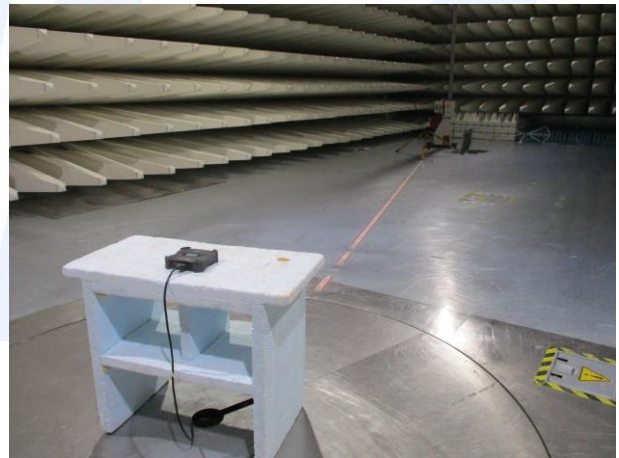

CMC Centro Misure Compatibilità S.r.l.

Via della Fisica, 20
36016 Thiene (VI) – ITALY
Tel./Fax +39 0445 367702
www.cmclab.it - info@cmclab.it

Independent Testing Laboratory

CMC Centro Misure Compatibilità S.r.l.