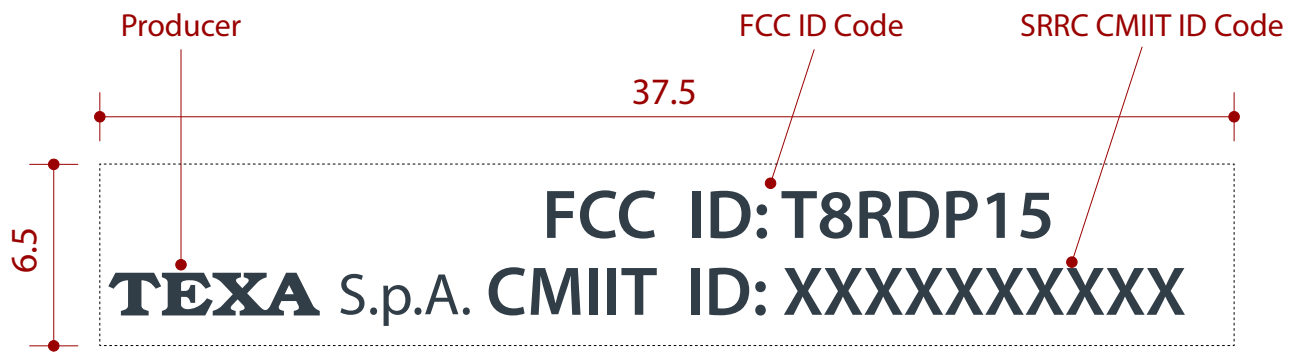

Colour Pantone 432 C

Font Type Myriad Pro 6,5 pt

Colour Pantone 432 C