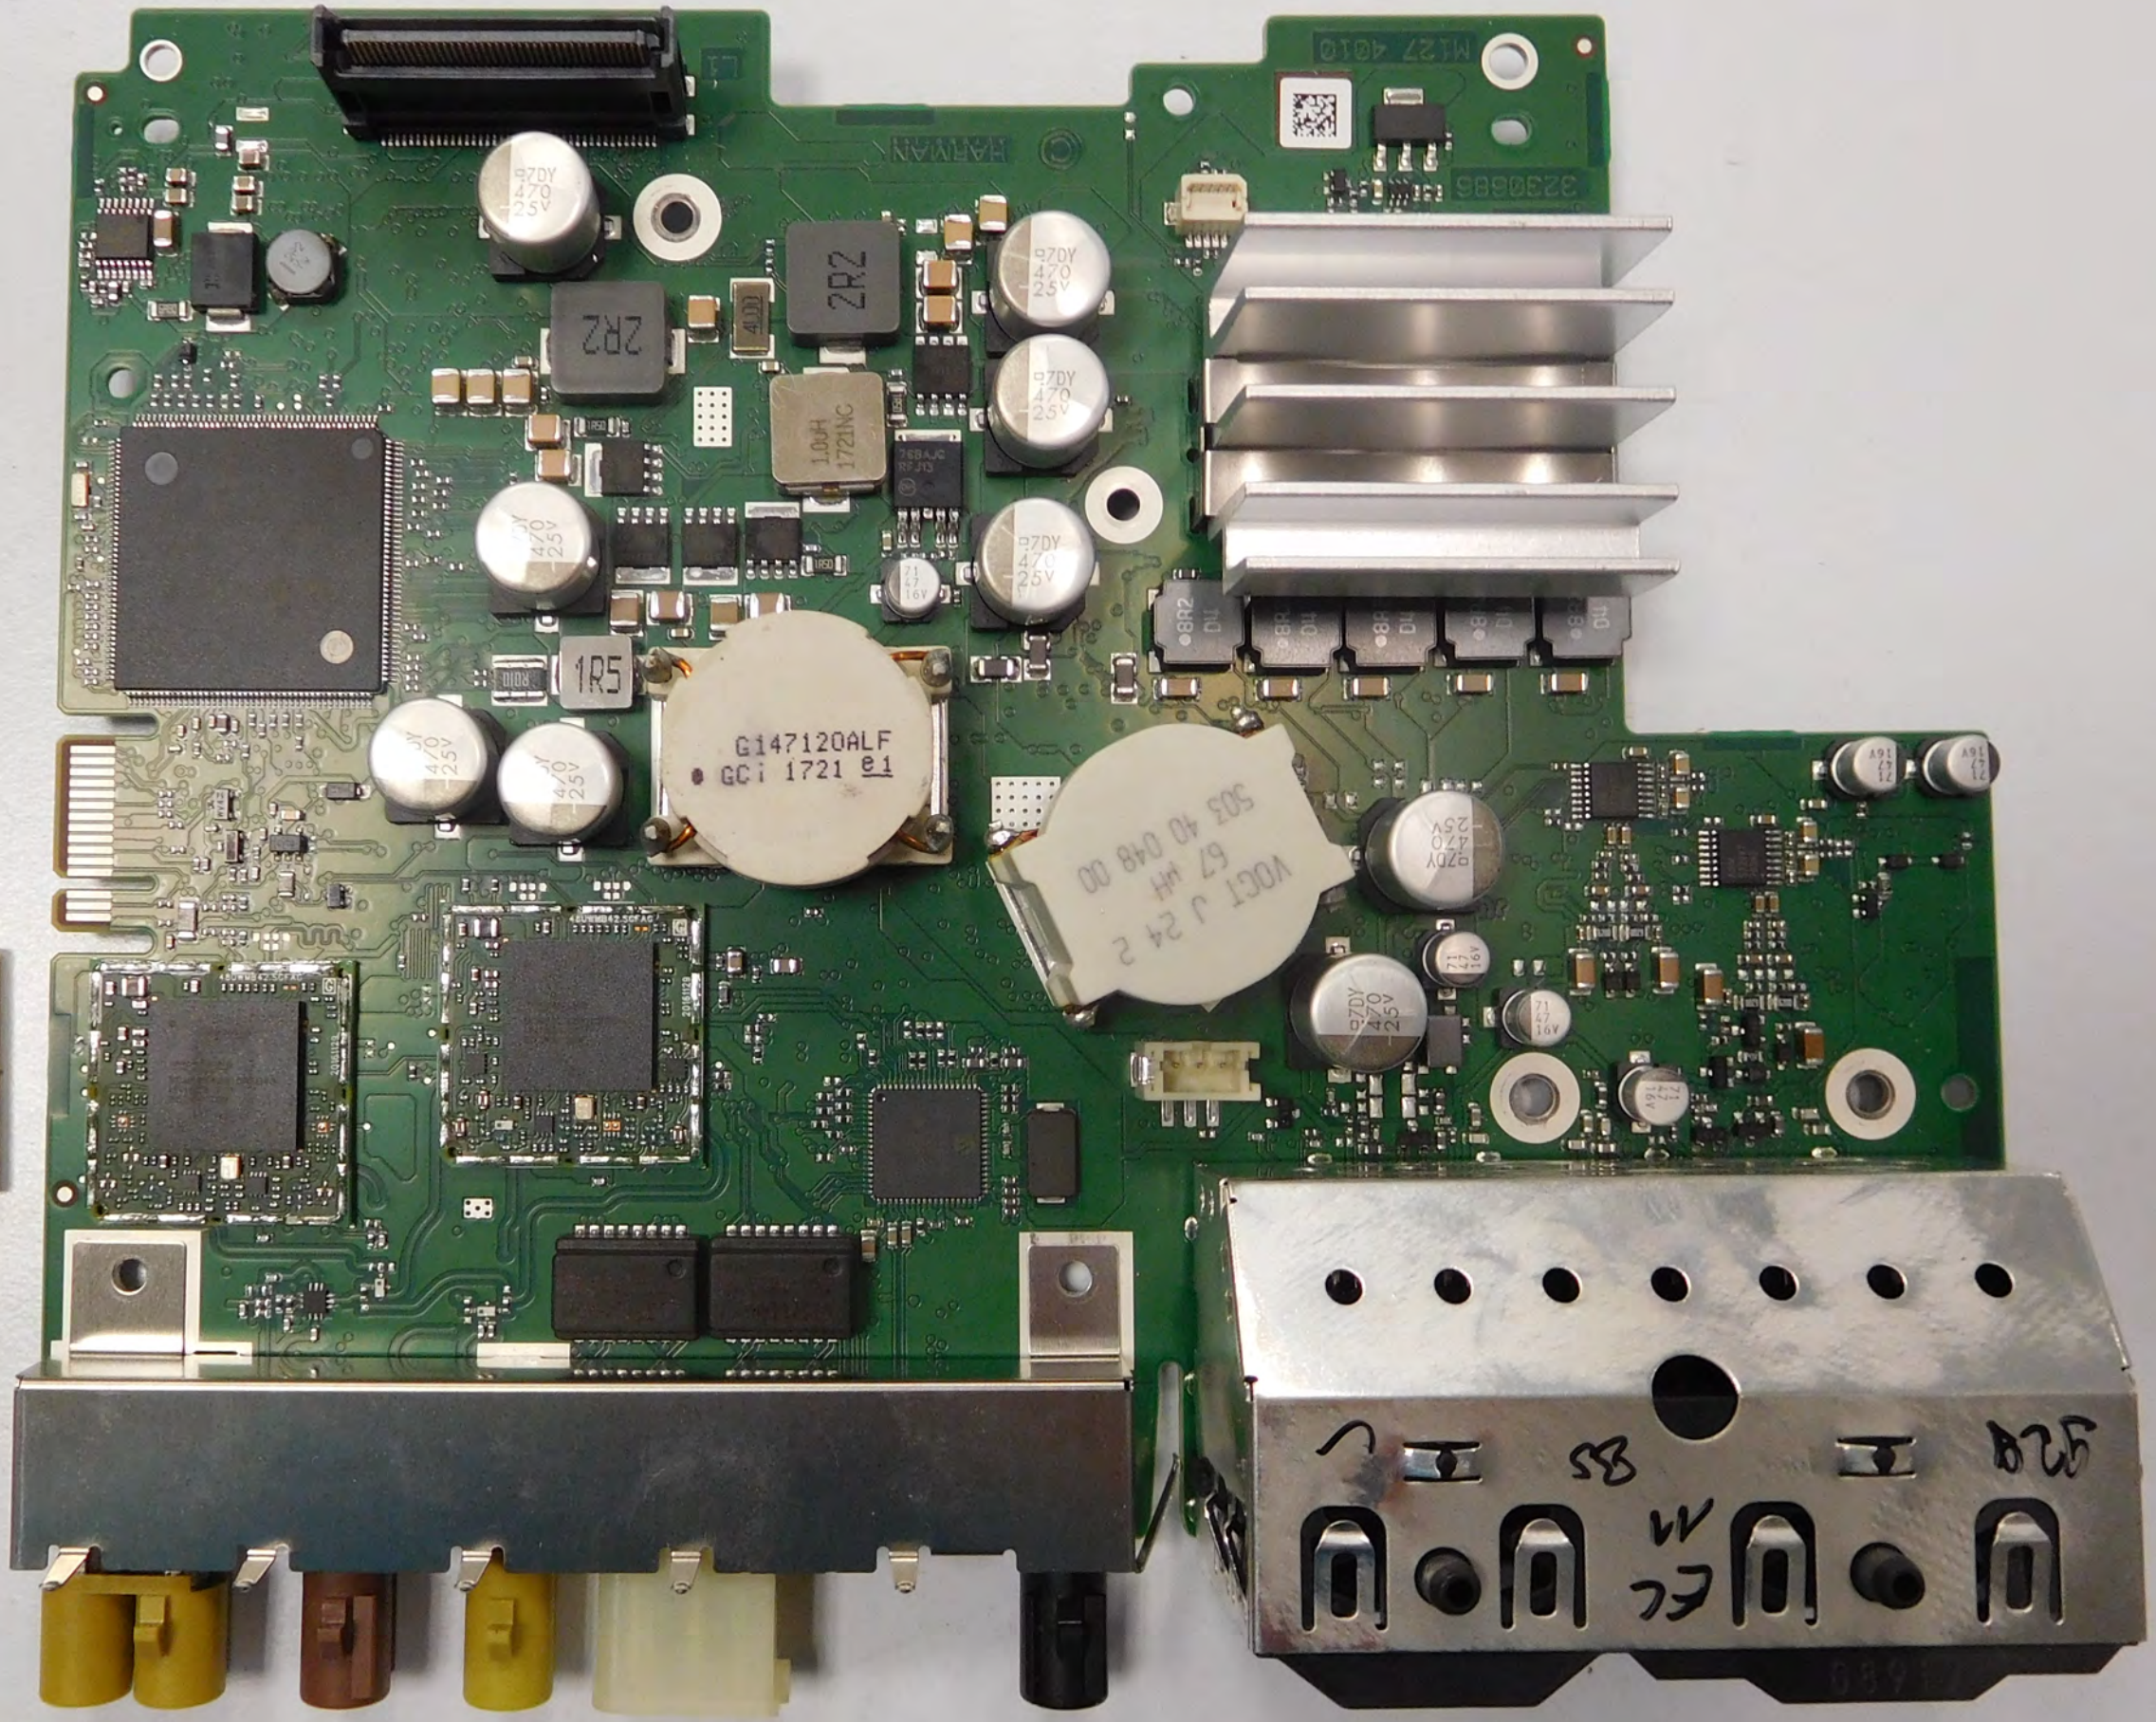

M127 4065

3199371 08MH

HARMAN
AUTOMOTIVE

81UWM55.G05AG
EC-01
PN 3205282 SN 700038333

48UWM42.S0F AG
48UWM42.S0F AG
30181129

48UWM42.S0F AG
48UWM42.S0F AG
30181129

81UWM225.G06AG
EC-01
PN 3205274 SN 700044281

97DY
470
25V

97DY
470
25V

97DY
470
25V

97DY
470
25V

G147120ALF
GCi 1721 e1

1R5

00 892 04
HH U 24 2