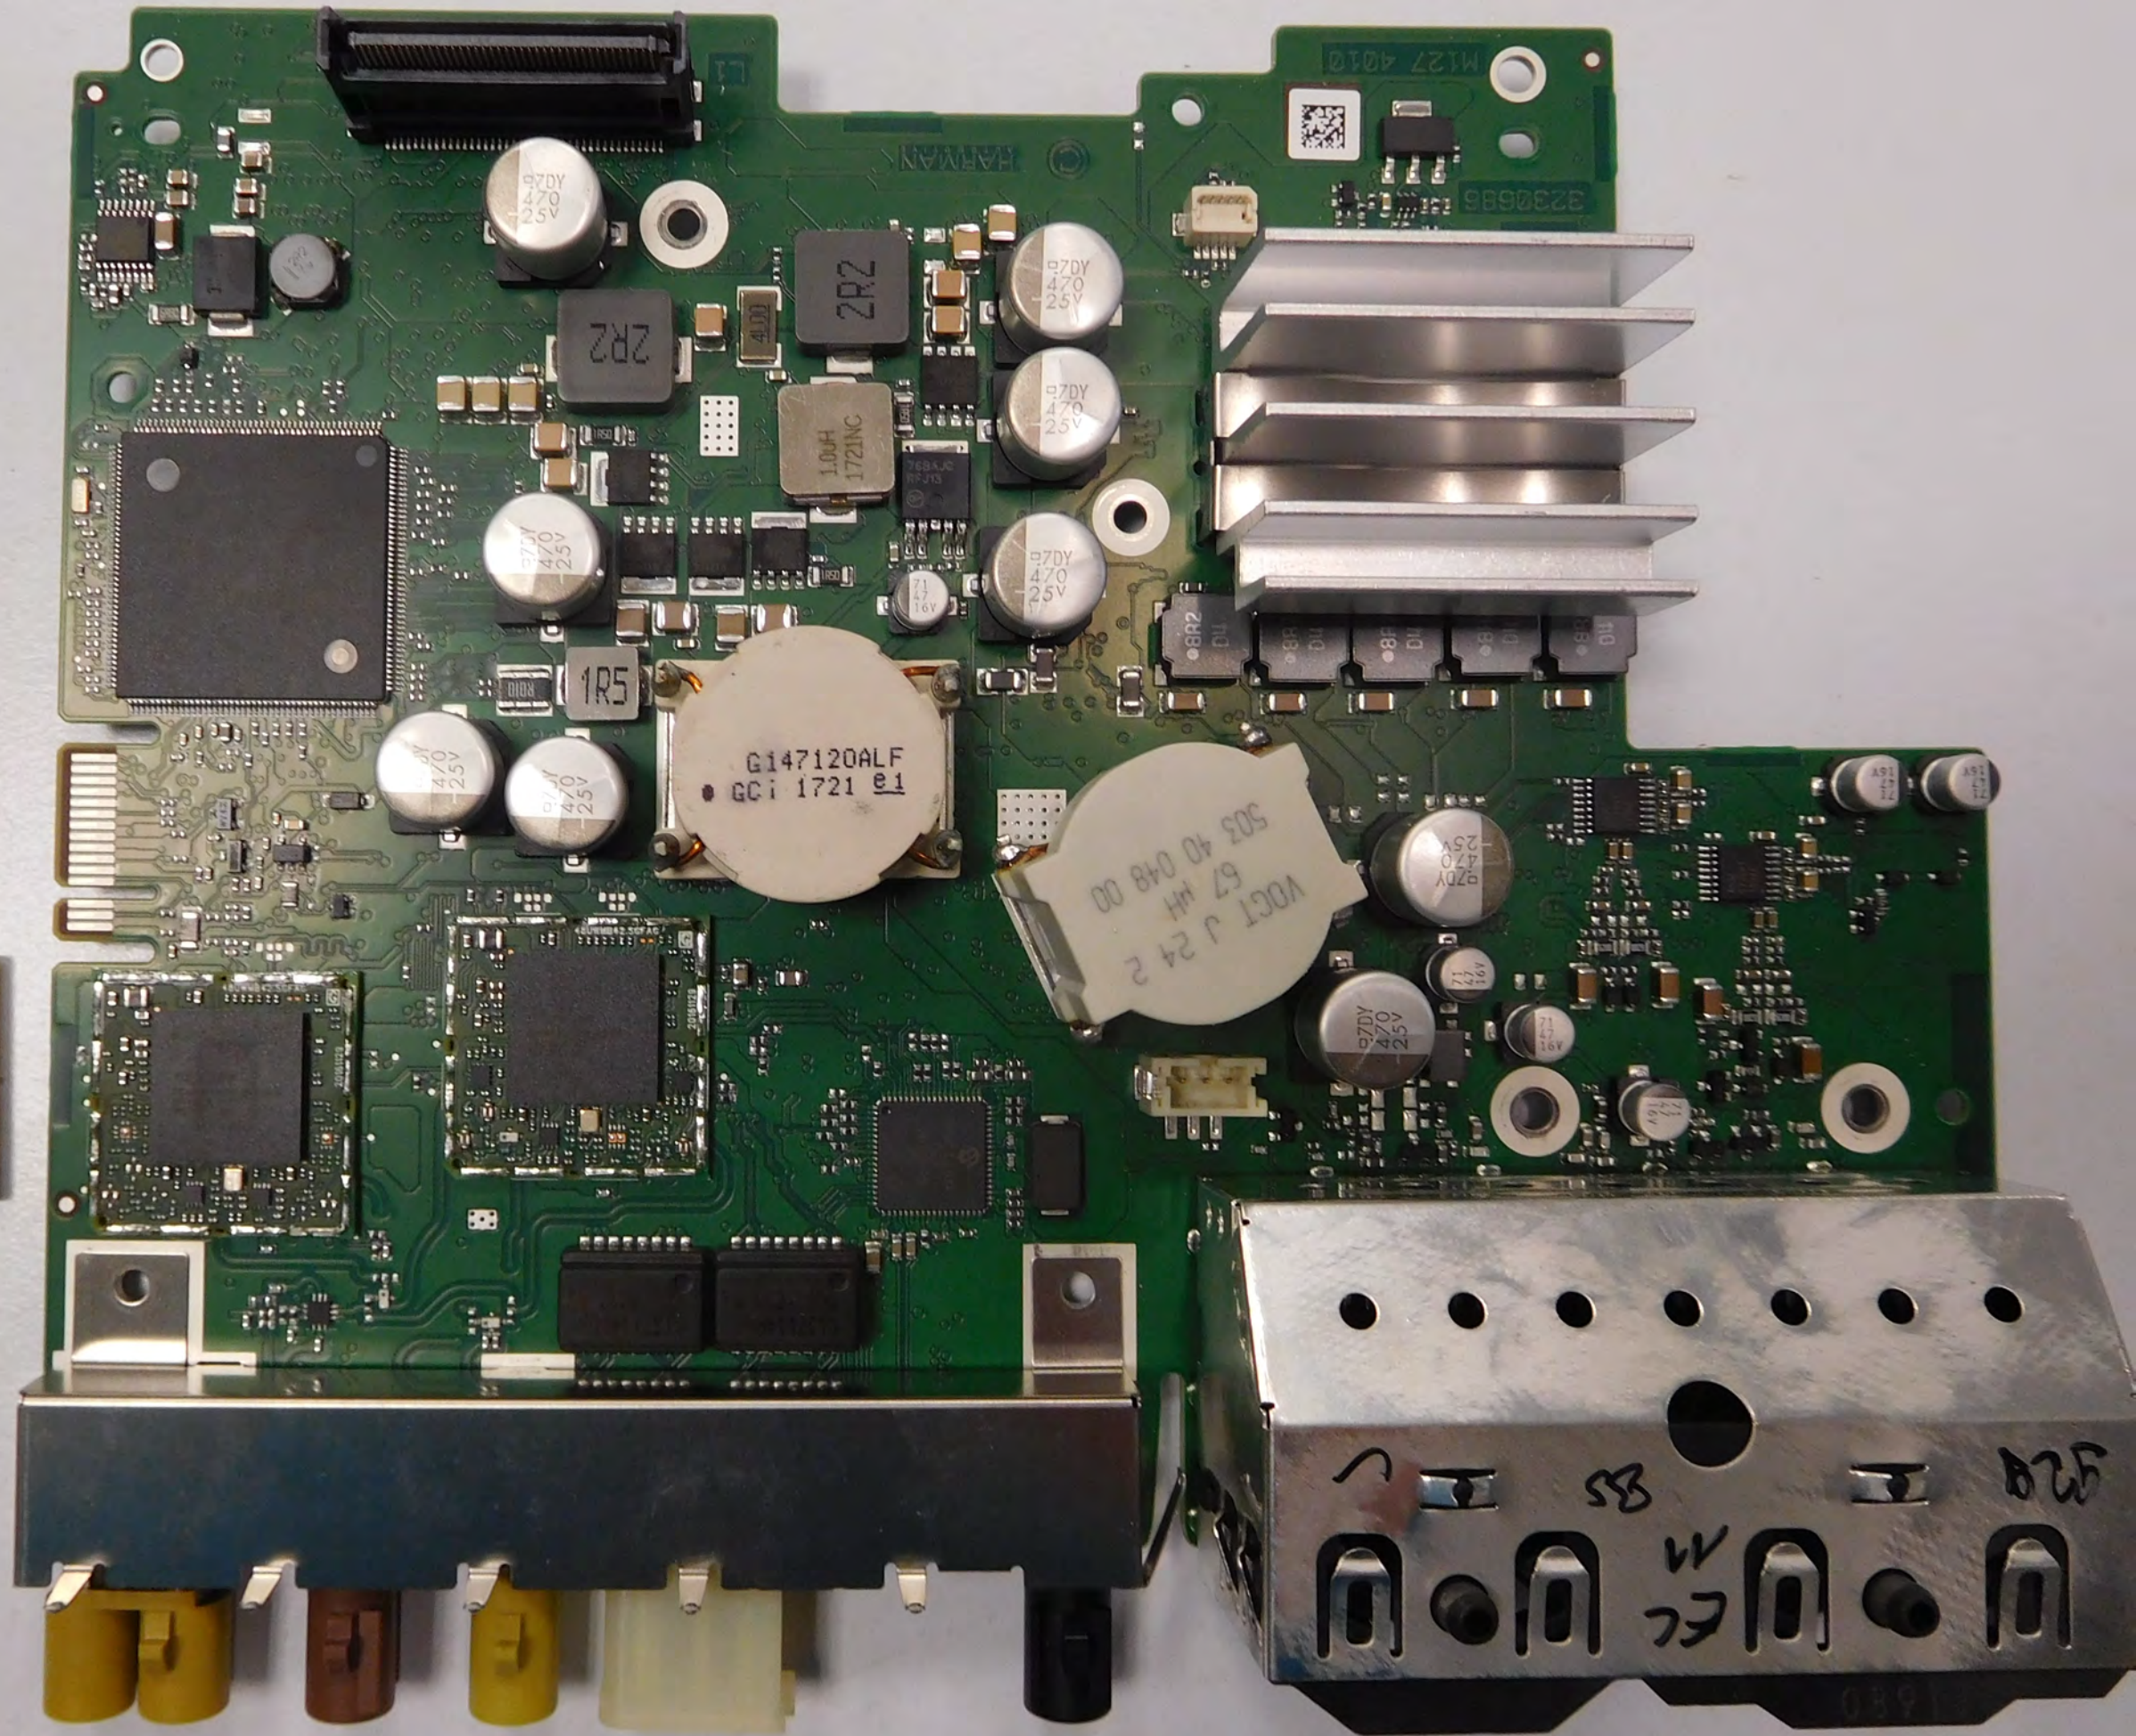

M127 4065

3199371 08MH

HARMAN
AUTOMOTIVE

81UWM55.G05AG
EC-01
PN 3205282 SN 700038333

48UWM42.S0F AG
48UWM42.S0F AG
30181129

48UWM42.S0F AG
48UWM42.S0F AG
30181129

81UWM225.G06AG
EC-01
PN 3205274 SN 700044281

97DY
470
25V

97DY
470
25V

97DY
470
25V

97DY
470
25V

G147120ALF
GCi 1721 e1

1R5

00 892 04
HH U 24 2