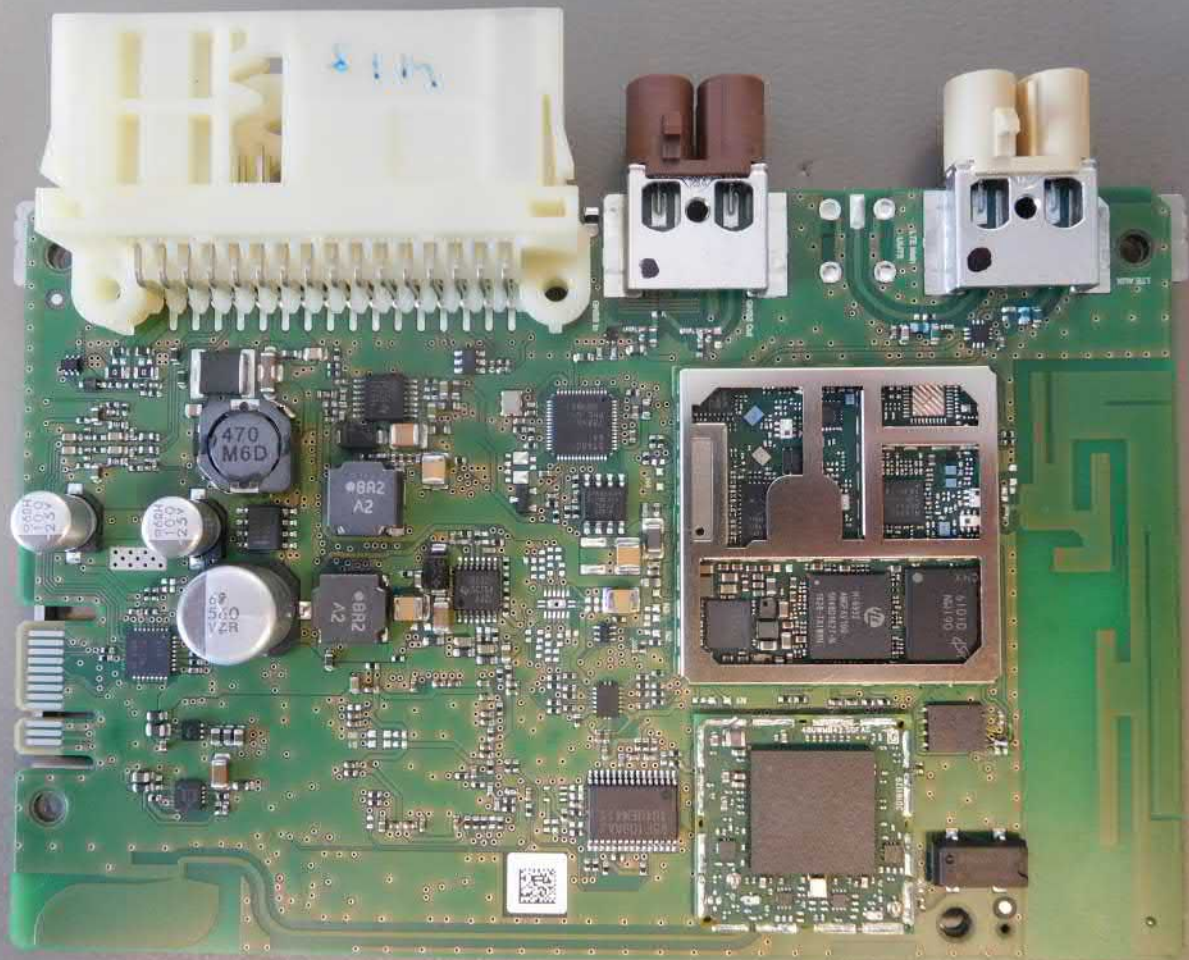

81 UWM2265 G02AG
PN:30954998 SN:700041575
EC:02

HLK... LTE Module
ME9198
MODEL:ME9198
IMEI:00...
P/N:SS010479
SNR:3009564
EC:01

65V2R
100V2S
100V2S

470M66

8R2 V1

8R2 V1

LTE AUX

LTE Main
LIMITS

GNSS Out

GNSS In

STA00
37844
DHL 6A
M7 693

TRANSFORMER
PL 10242
7200 500 A

T5532
30 30752
A7Z

1S19EM411
M5F 105A4J

M7L L2R2L
BCM00442B1 CFB040
LW1824
ER24
48UWMB42 SFA0
8319100

090000002
3785