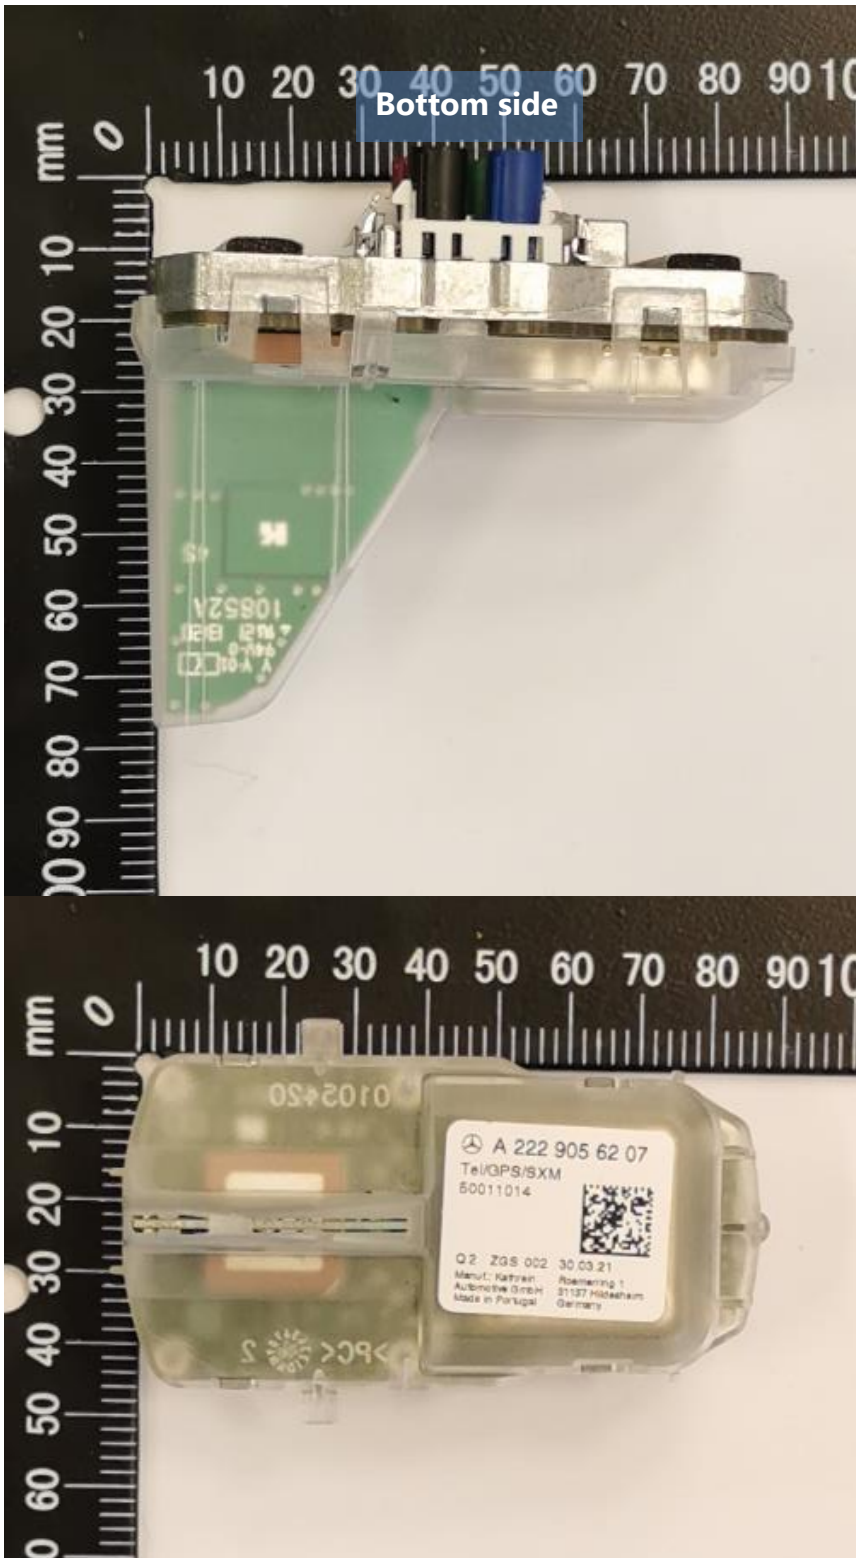

**APPENDIX A: PHOTOS OF THE DUT**

Size of the DUT: 128mm × 86mm × 25mm.

**Figure A1 Hermes 2.1 LTE NAFTA**

**Figure A2 Kathrein A1569050902 antenna**

Figure A3 Mercedes-Benz A2229056207 Shark Fin antenna

**Figure A4 Shark Fin antenna, Bottom test position, 35mm separation distance**

**Figure A5 Kathrein A1569050902 antenna, Back test position, 190mm separation distance**