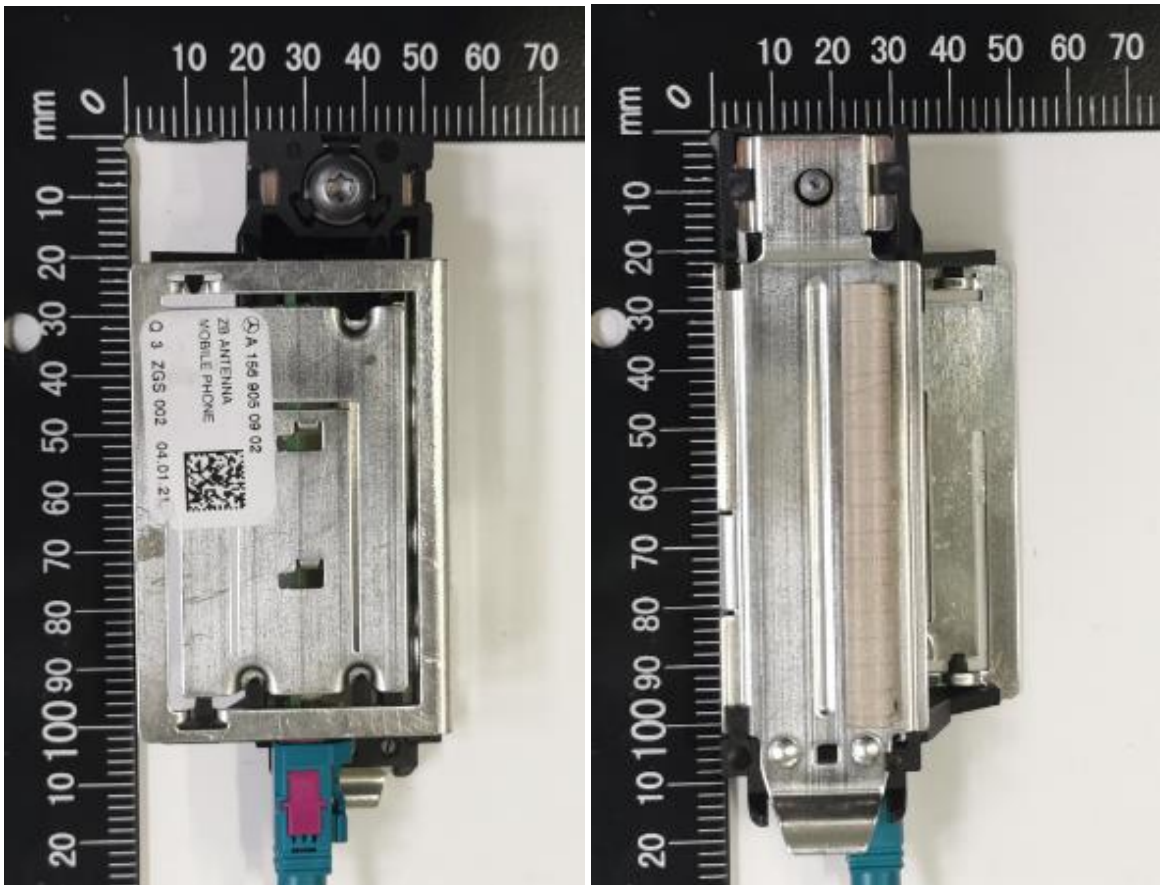

**APPENDIX A: PHOTOS OF THE DUT**

Size of the DUT: 128mm × 86mm × 25mm.

**Figure A1 Hermes 2.1 LTE NAFTA**

**Figure A2 Kathrein A1569050902 antenna**

Figure A3 Mercedes-Benz A2229056207 Shark Fin antenna

**Figure A4 Shark Fin antenna, Bottom test position, 35mm separation distance**

**Figure A5 Kathrein A1569050902 antenna, Back test position, 190mm separation distance**