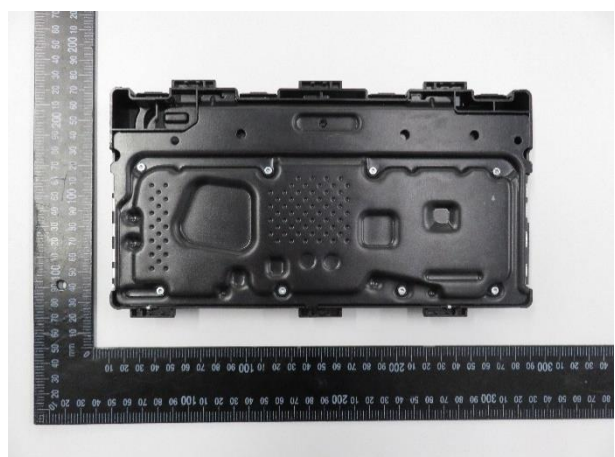

## Appendix F: Photographs

**DUT Front face and back face view:**

**DUT 071**

**DUT 278**

**LTE 3 Antenna Front face and back face view:**

**BT WLAN 2 Antenna front face and back face view:**

**Test set views:**

**LTE 3 antenna front face position (15 mm):**

**LTE 3 antenna back face position (15 mm):**

**BT\_WLAN 2 antenna front position (10 mm):**

**BT\_WLAN 2 antenna top position (10 mm):**

**BT\_WLAN 2 antenna bottom position (10 mm):**