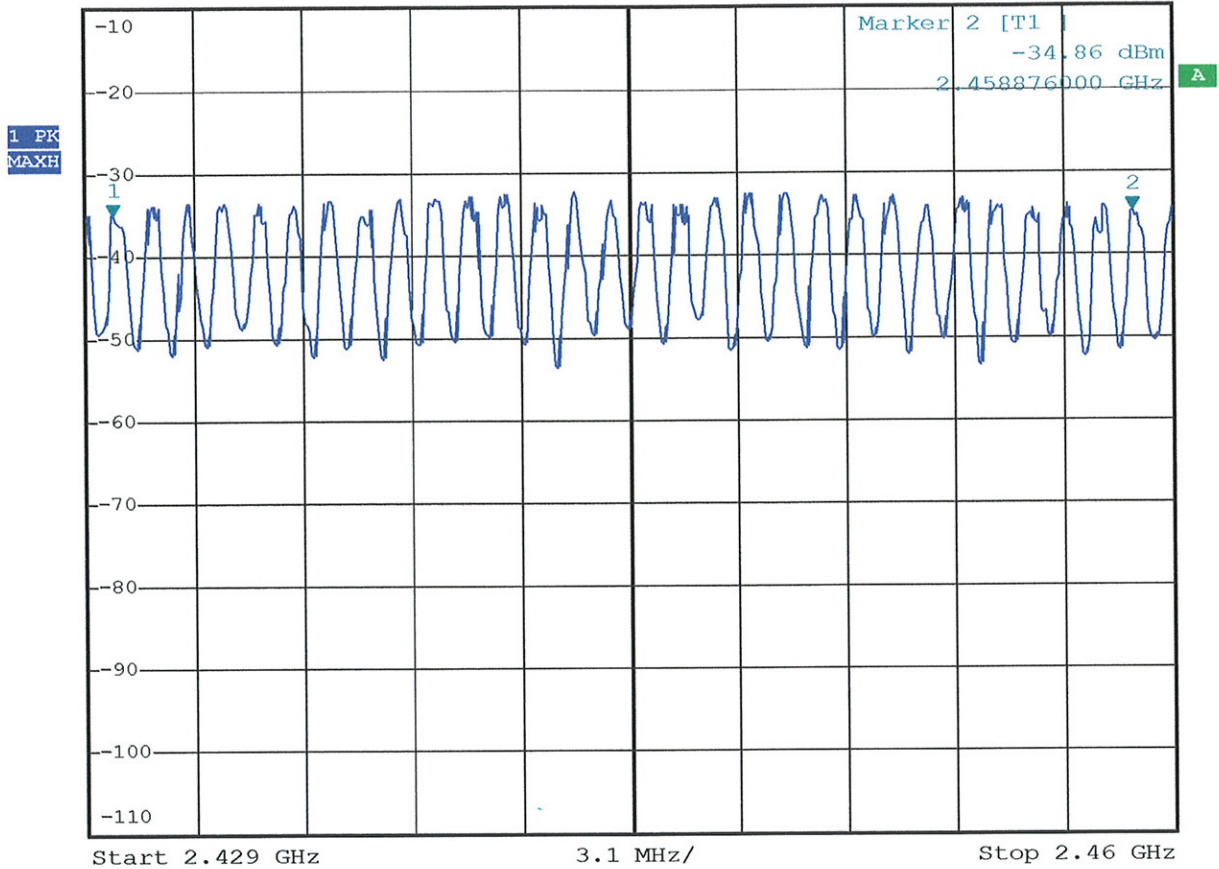

Date: 21.SEP.2006 15:49:10

Terminal

Ref -10 dBm *Att 0 dB *RBW 100 kHz Marker 1 [T1]
VBW 300 kHz -34.97 dBm
SWT 5 ms 2.429814000 GHz

Date: 21.SEP.2006 15:51:32

Terminal

Ref -10 dBm *Att 0 dB *RBW 100 kHz Marker 1 [T1]
VBW 300 kHz SWT 5 ms -34.76 dBm
2.459814000 GHz

Date: 21.SEP.2006 15:53:33

Terminál