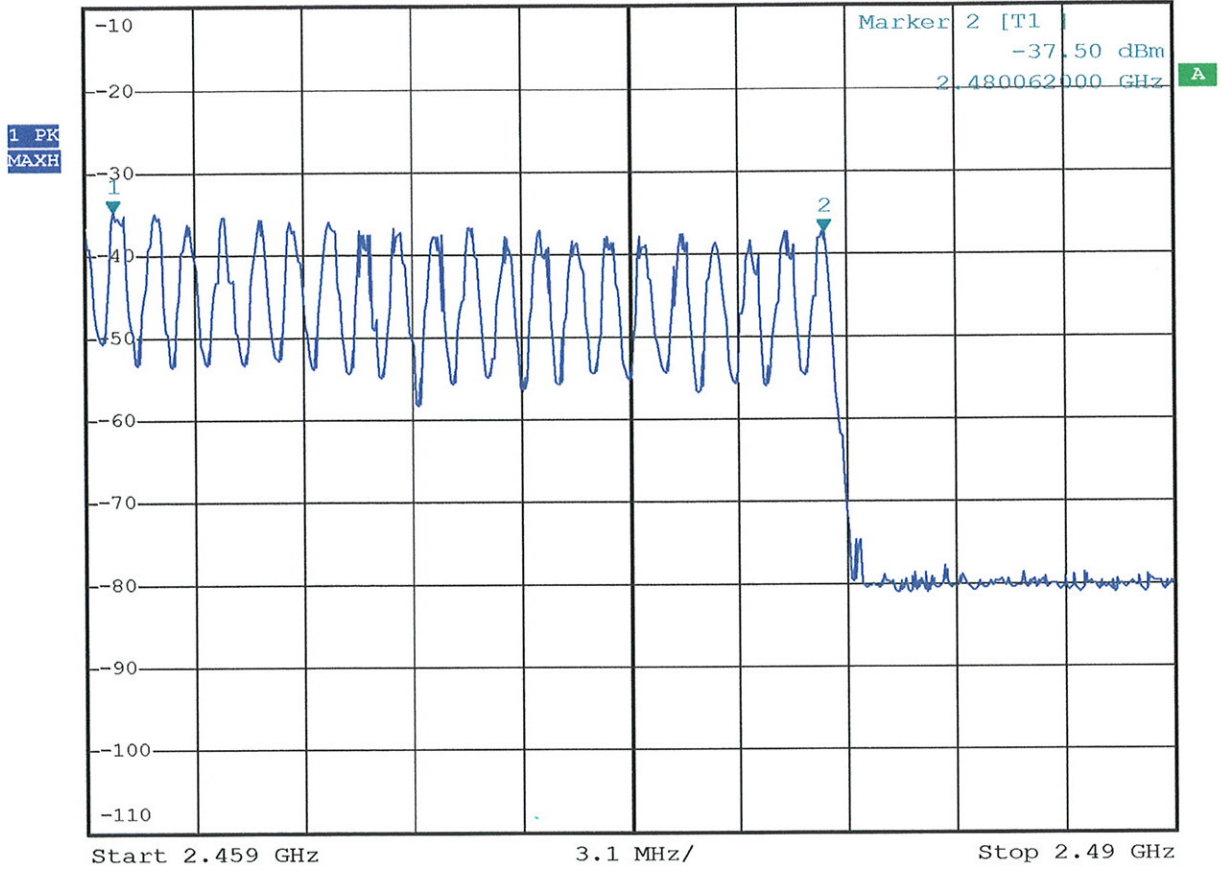

Date: 21.SEP.2006 15:49:10

Terminal

Ref -10 dBm *Att 0 dB *RBW 100 kHz Marker 1 [T1]
VBW 300 kHz -34.97 dBm
SWT 5 ms 2.429814000 GHz

Date: 21.SEP.2006 15:51:32

Terminal

Ref -10 dBm *Att 0 dB *RBW 100 kHz Marker 1 [T1]
VBW 300 kHz SWT 5 ms -34.76 dBm
2.459814000 GHz

Date: 21.SEP.2006 15:53:33

Terminál