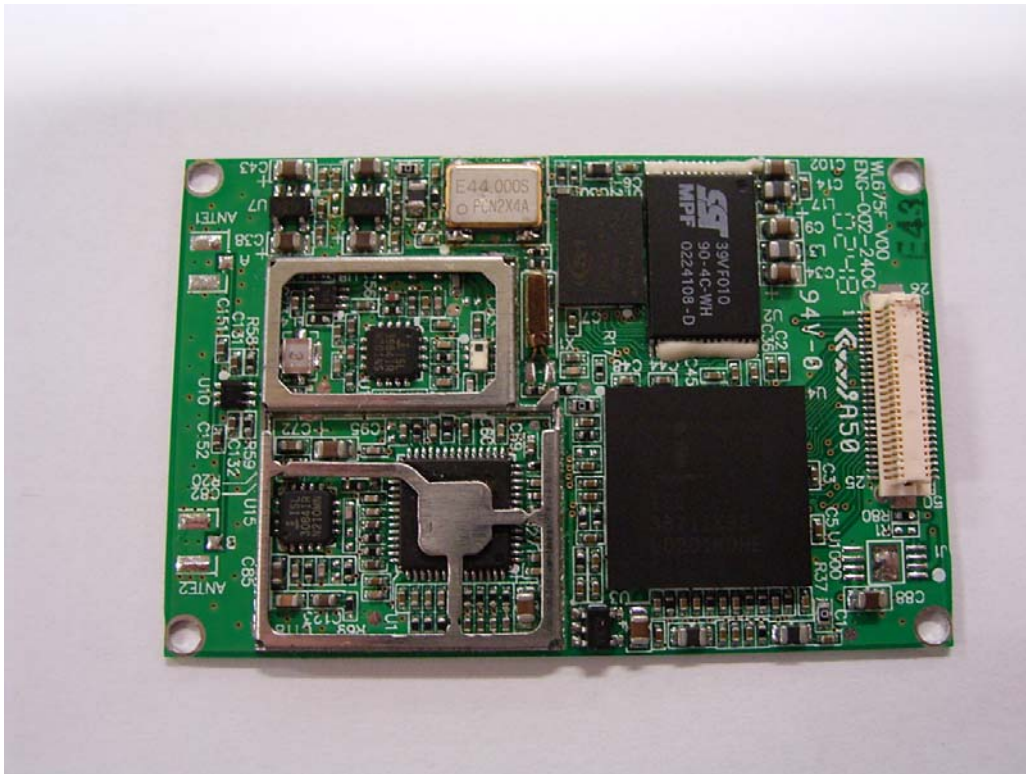

**Internal Photo  
WLAN Module [ATC-BICF]**

**FURUNO SYSTEMS CO.,LTD.  
FCC ID: T87SS22BXXXM**

**WLAN Module**