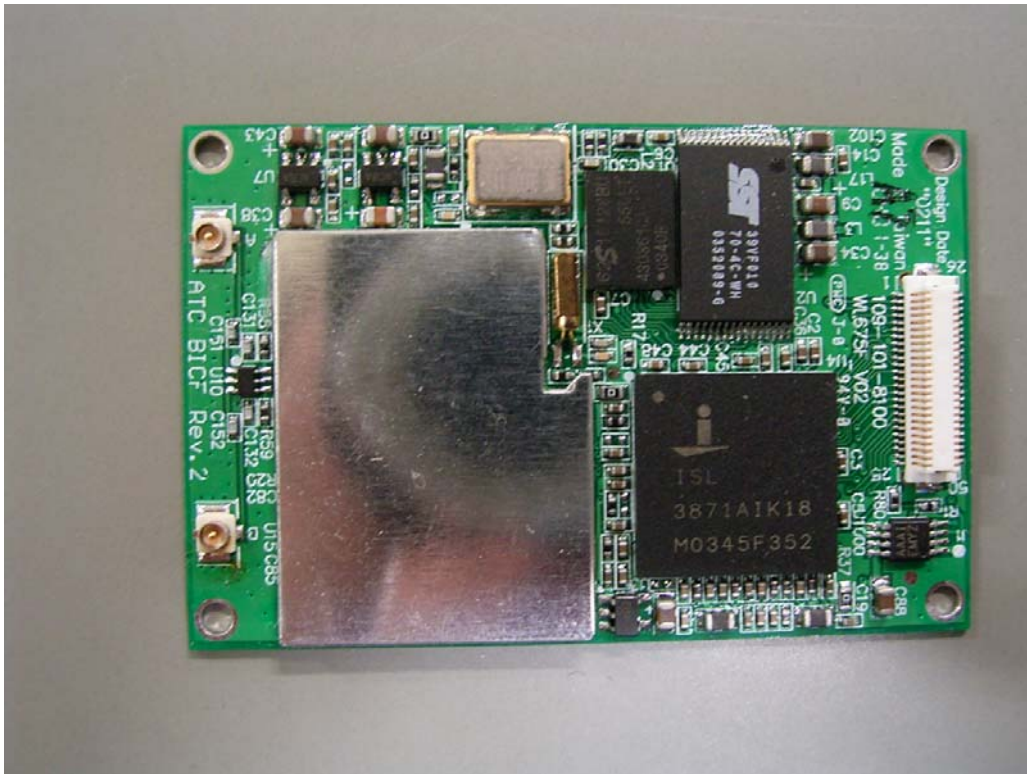

**External Photo
WLAN Module [ATC-BICF]**

**FURUNO SYSTEMS CO.,LTD.
FCC ID: T87SS22BXXXM**

WLAN Module (Component Side)

WLAN Module (Pattern Side)

**External Photo
WLAN Module [ATC-BICF]**

**FURUNO SYSTEMS CO.,LTD.
FCC ID: T87SS22BXXXM**

Antenna