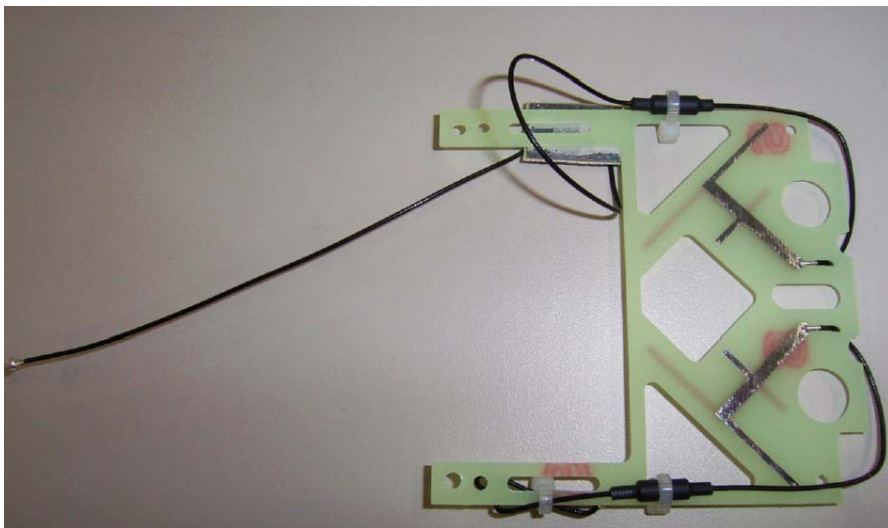

External Photo
WLAN Module(Model: SS21M)

FURUNO SYSTEMS CO.,LTD.
FCC ID: T87SS21ABGXM

Front

Back

External Photo
WLAN Module(Model: SS21M)

FURUNO SYSTEMS CO.,LTD.
FCC ID: T87SS21ABGXM

Antenna (Front)

Antenna (Back)