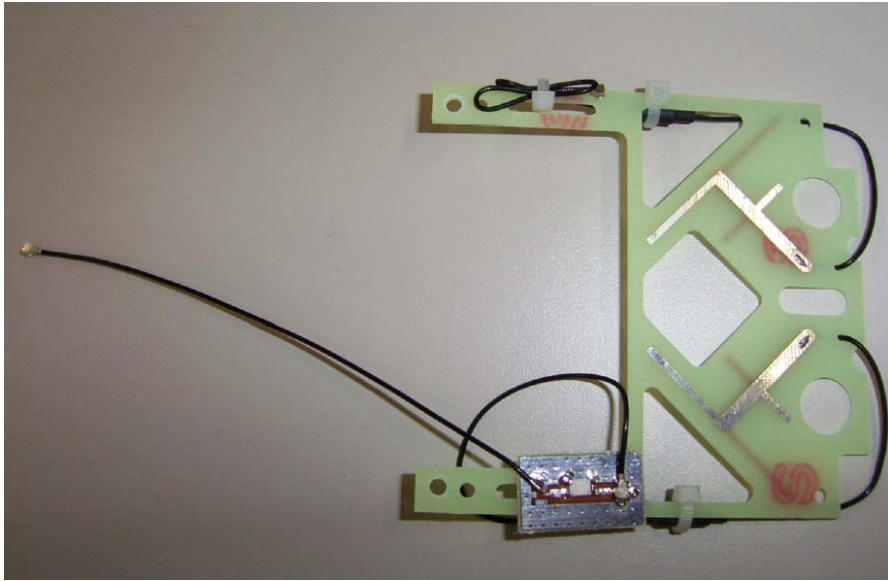

External Photo
WLAN Module(Model: SS21M)

FURUNO SYSTEMS CO.,LTD.
FCC ID: T87SS21ABGXM

Front

Back

External Photo
WLAN Module(Model: SS21M)

FURUNO SYSTEMS CO.,LTD.
FCC ID: T87SS21ABGXM

Antenna (Front)

Antenna (Back)