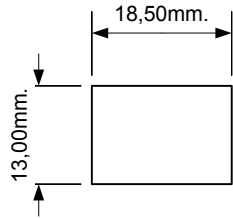

ETRX2(HR)-PA FCC ID Label Sample

Original Size