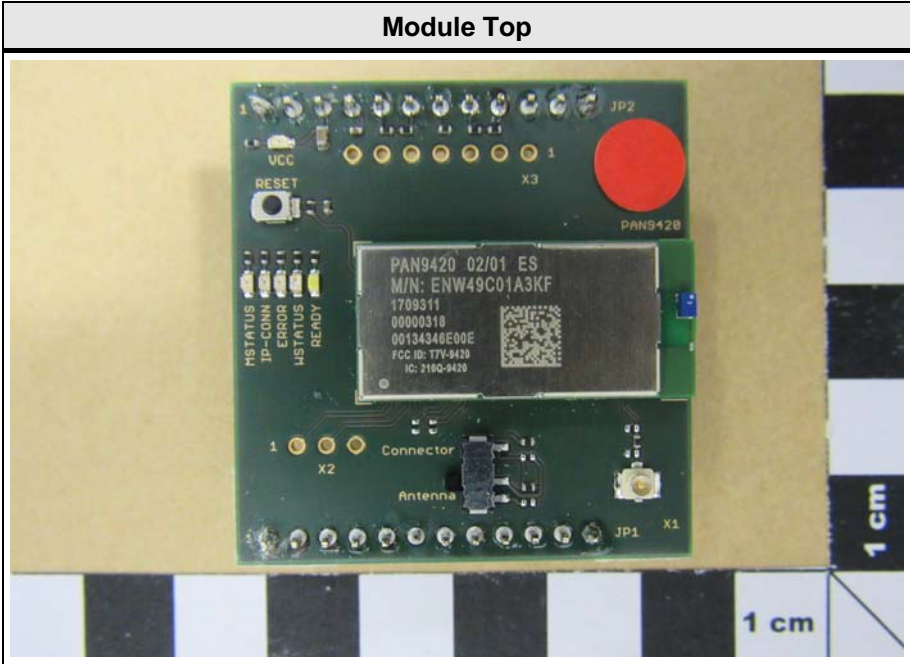

Photos – Equipment Internal

890 3V-0
501 8-F3

MIC

L162633-080
MX25L3233FZNI
BC020800A2

88MW300-NAP2
KNPAL.7JW
1543 B0P
TW