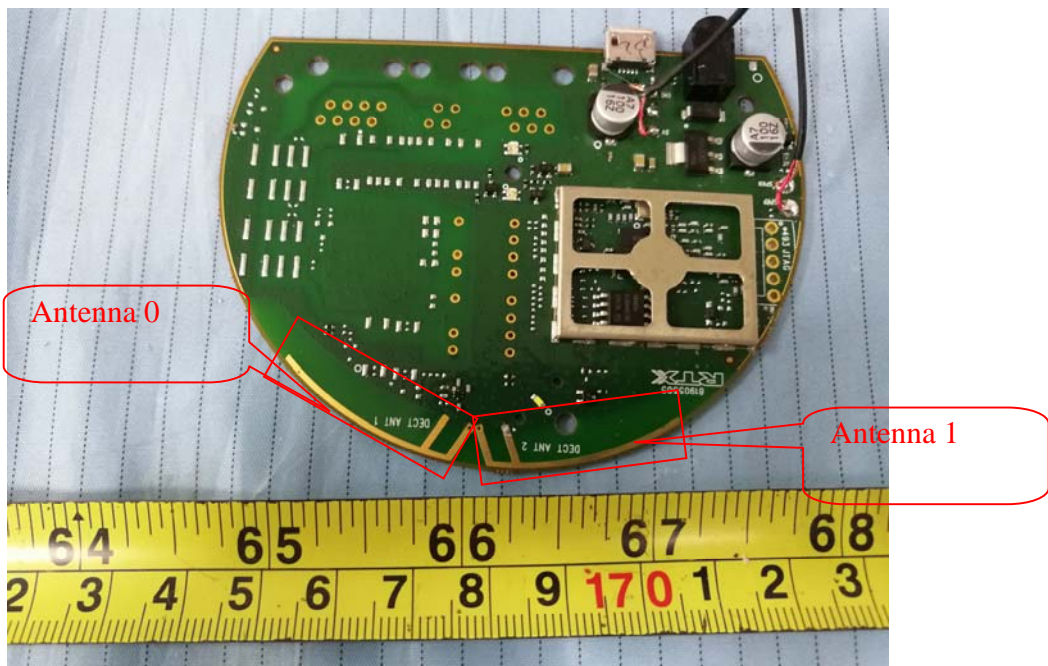

## EXHIBIT C - EUT INTERNAL PHOTOGRAPHS

Model: RTX7431  
EUT – Cover off View

EUT – Mian Board Top View

**EUT – Mian Board Bottom View**

**EUT – Speaker View**

**Model: RTX7441**  
**EUT – Cover off View**

**EUT – Mian Board Top View**

**EUT – Mian Board Bottom View**

**EUT – Speaker View**