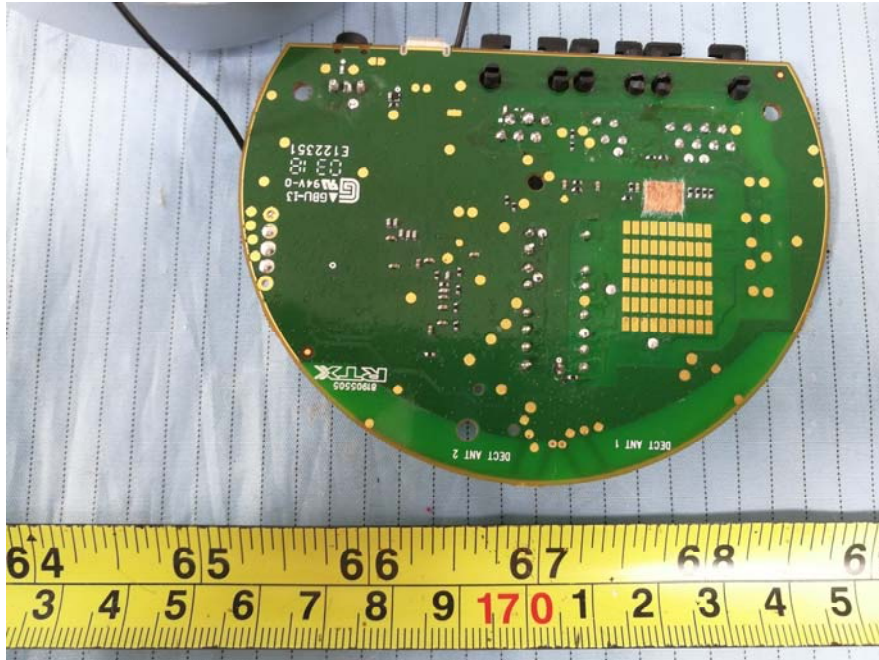

## EXHIBIT C - EUT INTERNAL PHOTOGRAPHS

Model: RTX7431  
EUT – Cover off View

EUT – Mian Board Top View

**EUT – Mian Board Bottom View**

**EUT – Speaker View**

**Model: RTX7441**  
**EUT – Cover off View**

**EUT – Mian Board Top View**

**EUT – Mian Board Bottom View**

**EUT – Speaker View**