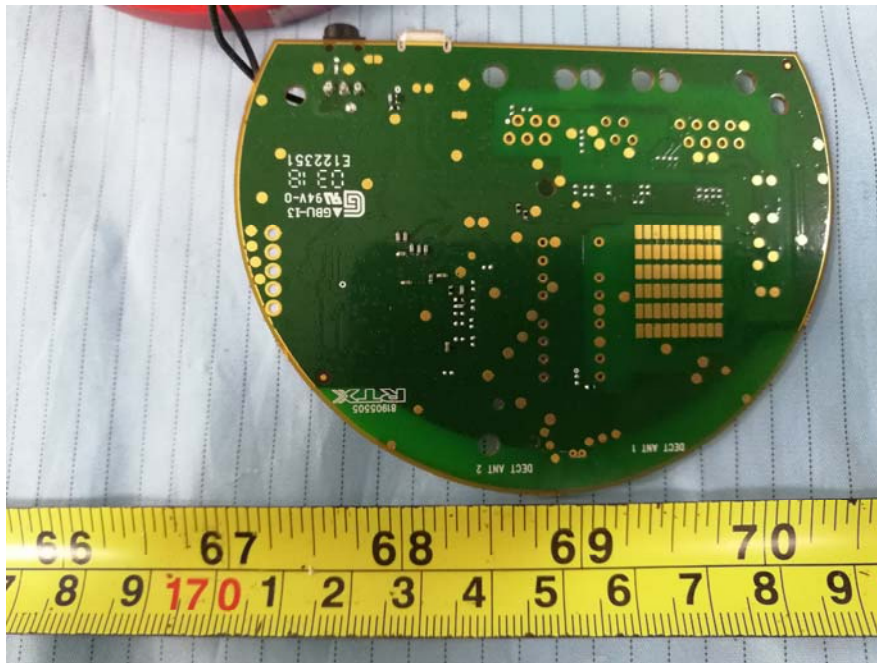

## EXHIBIT C - EUT INTERNAL PHOTOGRAPHS

Model: RTX7431  
EUT – Cover off View

EUT – Mian Board Top View

**EUT – Mian Board Bottom View**

**EUT – Speaker View**

**Model: RTX7441**  
**EUT – Cover off View**

**EUT – Mian Board Top View**

**EUT – Mian Board Bottom View**

**EUT – Speaker View**