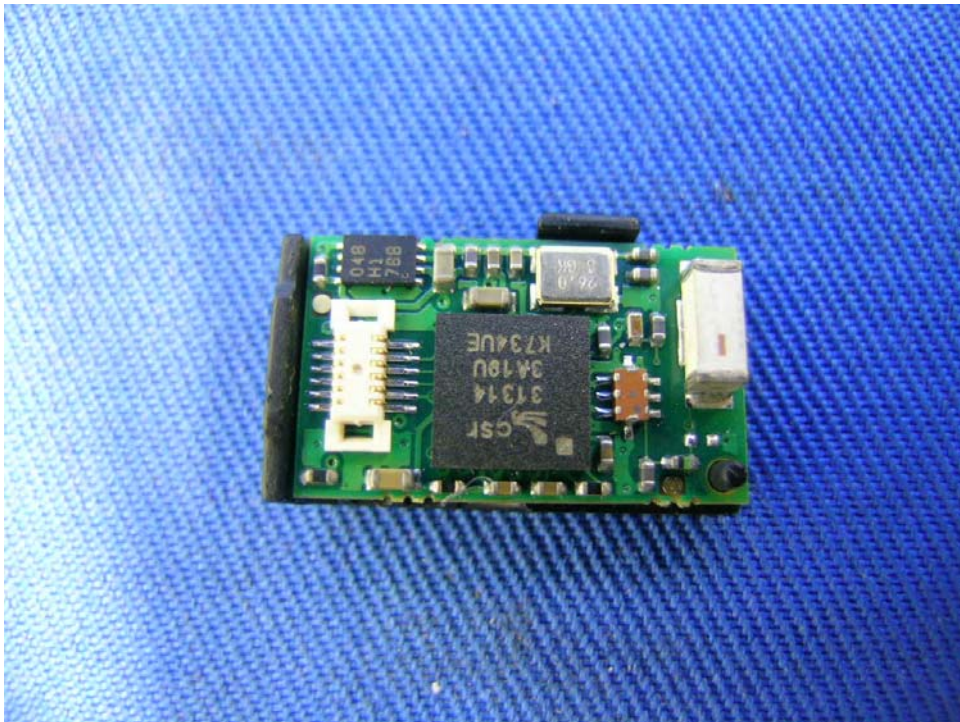

## Internal photos

Handset Main PCB display side (View 1)

Handset Main PCB display side (View 2)

## Internal photos

Handset 1.9G RF module

Bluetooth RF Module front side