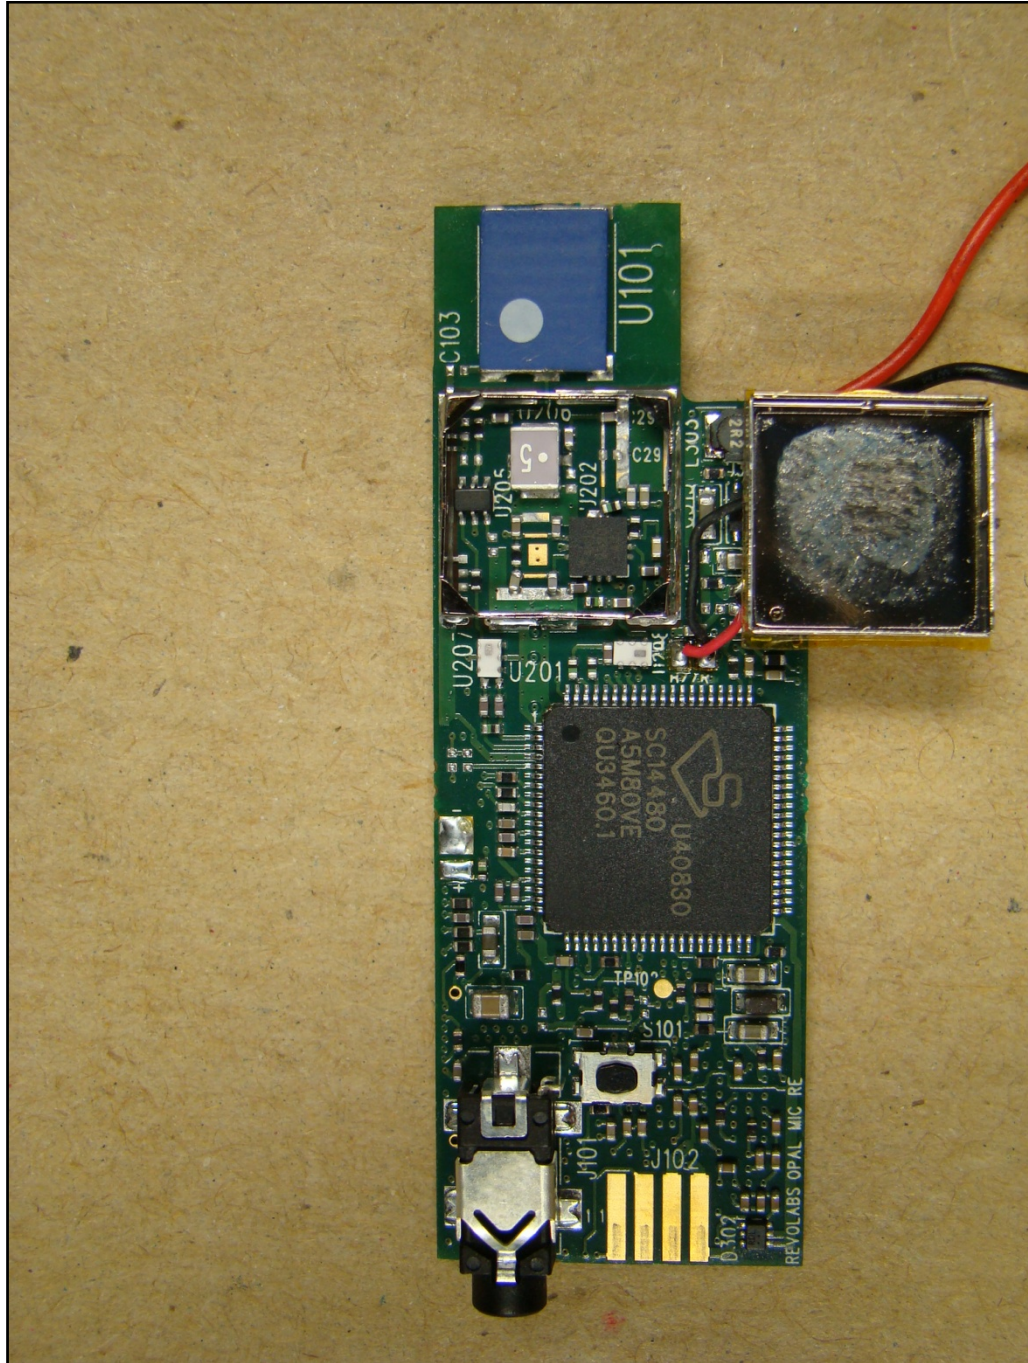

Intern Photos

01-HDEXEMIC

Project No.: G0M20903-2268

Eurofins Product Service GmbH
Storkower Str. 38c, D 15526 Reichenwalde, Germany

Project No.: G0M20903-2268

Eurofins Product Service GmbH
Storkower Str. 38c, D 15526 Reichenwalde, Germany

Project No.: G0M20903-2268

Eurofins Product Service GmbH
Storkower Str. 38c, D 15526 Reichenwalde, Germany

Project No.: G0M20903-2268

Eurofins Product Service GmbH
Storkower Str. 38c, D 15526 Reichenwalde, Germany