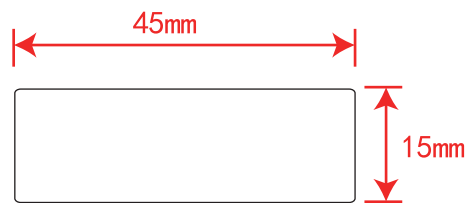

XXXX是MAC地址后4位,字母大写
 XXXXXX是MAC地址后6位。字母大写

注:红色部分信息按以上格式在线列印. 字体为微软雅黑
 MAC取LAN MAC.

Label Location

R=1mm

在线打印效果:

R=1mm

PKSP07219

条码贴纸 自列印 45x15mm 圆角 R=1mm 50#麦拉 V1 压纹胶+卷装