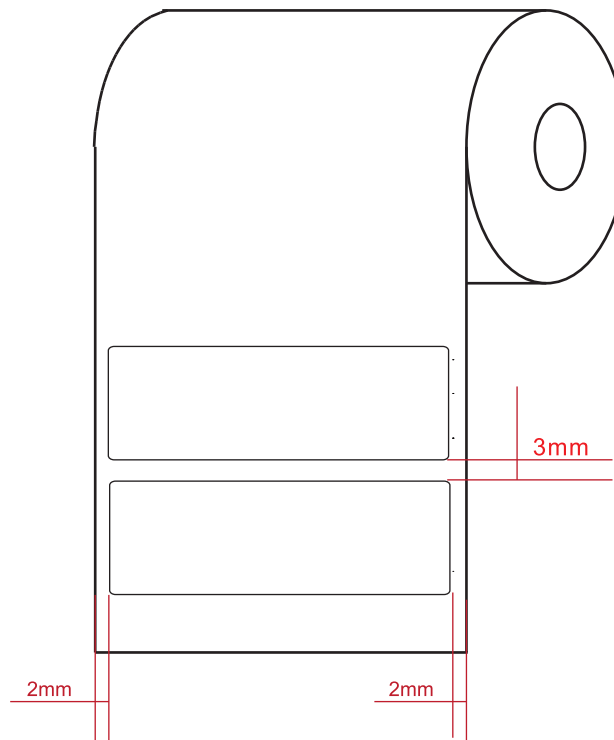

XXXX是MAC地址后4位,字母大写
 XXXXXX是MAC地址后6位。字母大写

注:红色部分信息按以上格式在线列印. 字体为微软雅黑
 MAC取LAN MAC.

Label Location

R=1mm

在线打印效果:

R=1mm

PKSP07219

条码贴纸 自列印 45x15mm 圆角 R=1mm 50#麦拉 V1 压纹胶+卷装

S/N: 1200000695400026 MAC: 64EEB7C072A3
Input: 12V 1A FCC ID: T58MW5240R MADE IN CHINA

Warranty 1