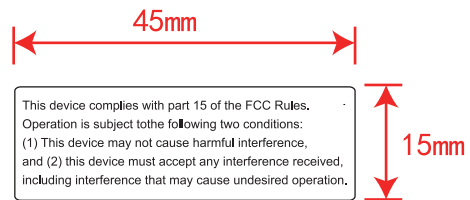

XXXX是MAC地址后4位,字母大写
 XXXXXX是MAC地址后6位。字母大写

注:红色部分信息按以上格式在线列印. 字体为微软雅黑
 MAC取LAN MAC.

Label Location

R=1mm

在线打印效果:

R=1mm

PKSP07219

条码贴纸 自列印 45x15mm 圆角 R=1mm 50#麦拉 V1 压纹胶+卷装