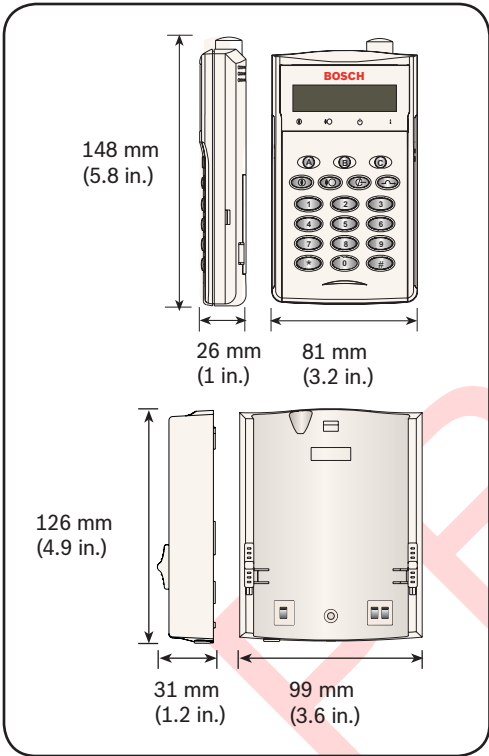

5

6

**BOSCH**

[www.boschsecurity.com](http://www.boschsecurity.com)

© 2007 Bosch Security Systems, Inc.  
 F01U008748-01a

-10°C - +55°C (+14°F - +131°F)  
**UL: 0°C - +49°C (+32°F - +120°F)**  
 Environmental Class II