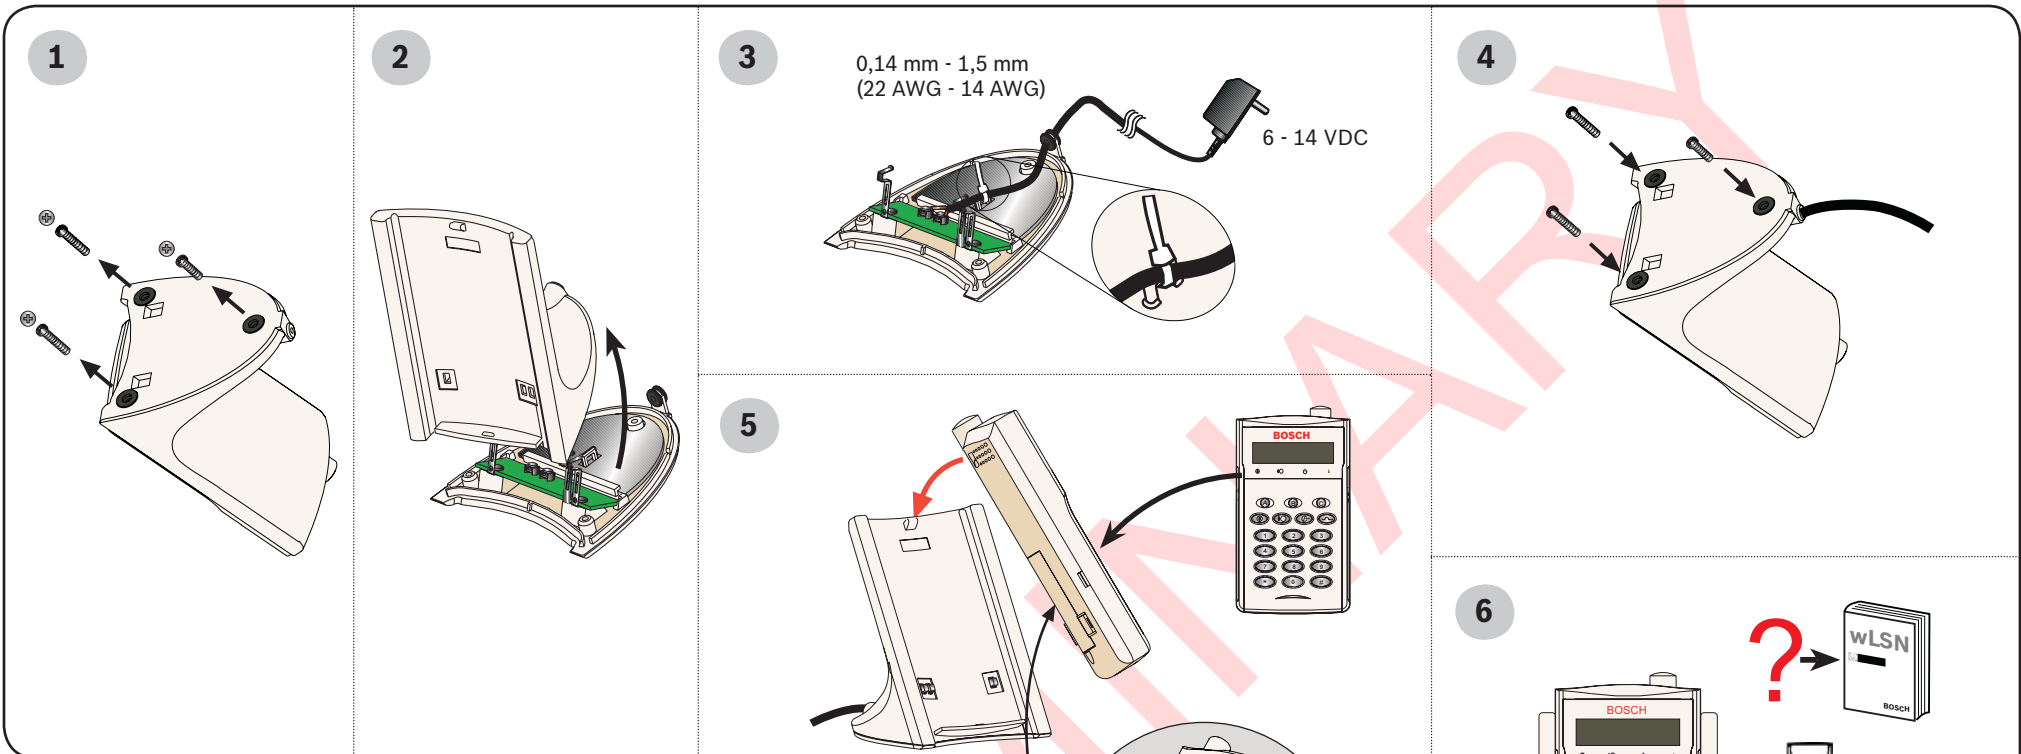

5

6

**BOSCH**

[www.boschsecurity.com](http://www.boschsecurity.com)

© 2007 Bosch Security Systems, Inc.  
 F01U008748-01a

-10°C - +55°C (+14°F - +131°F)  
**UL: 0°C - +49°C (+32°F - +120°F)**  
 Environmental Class II