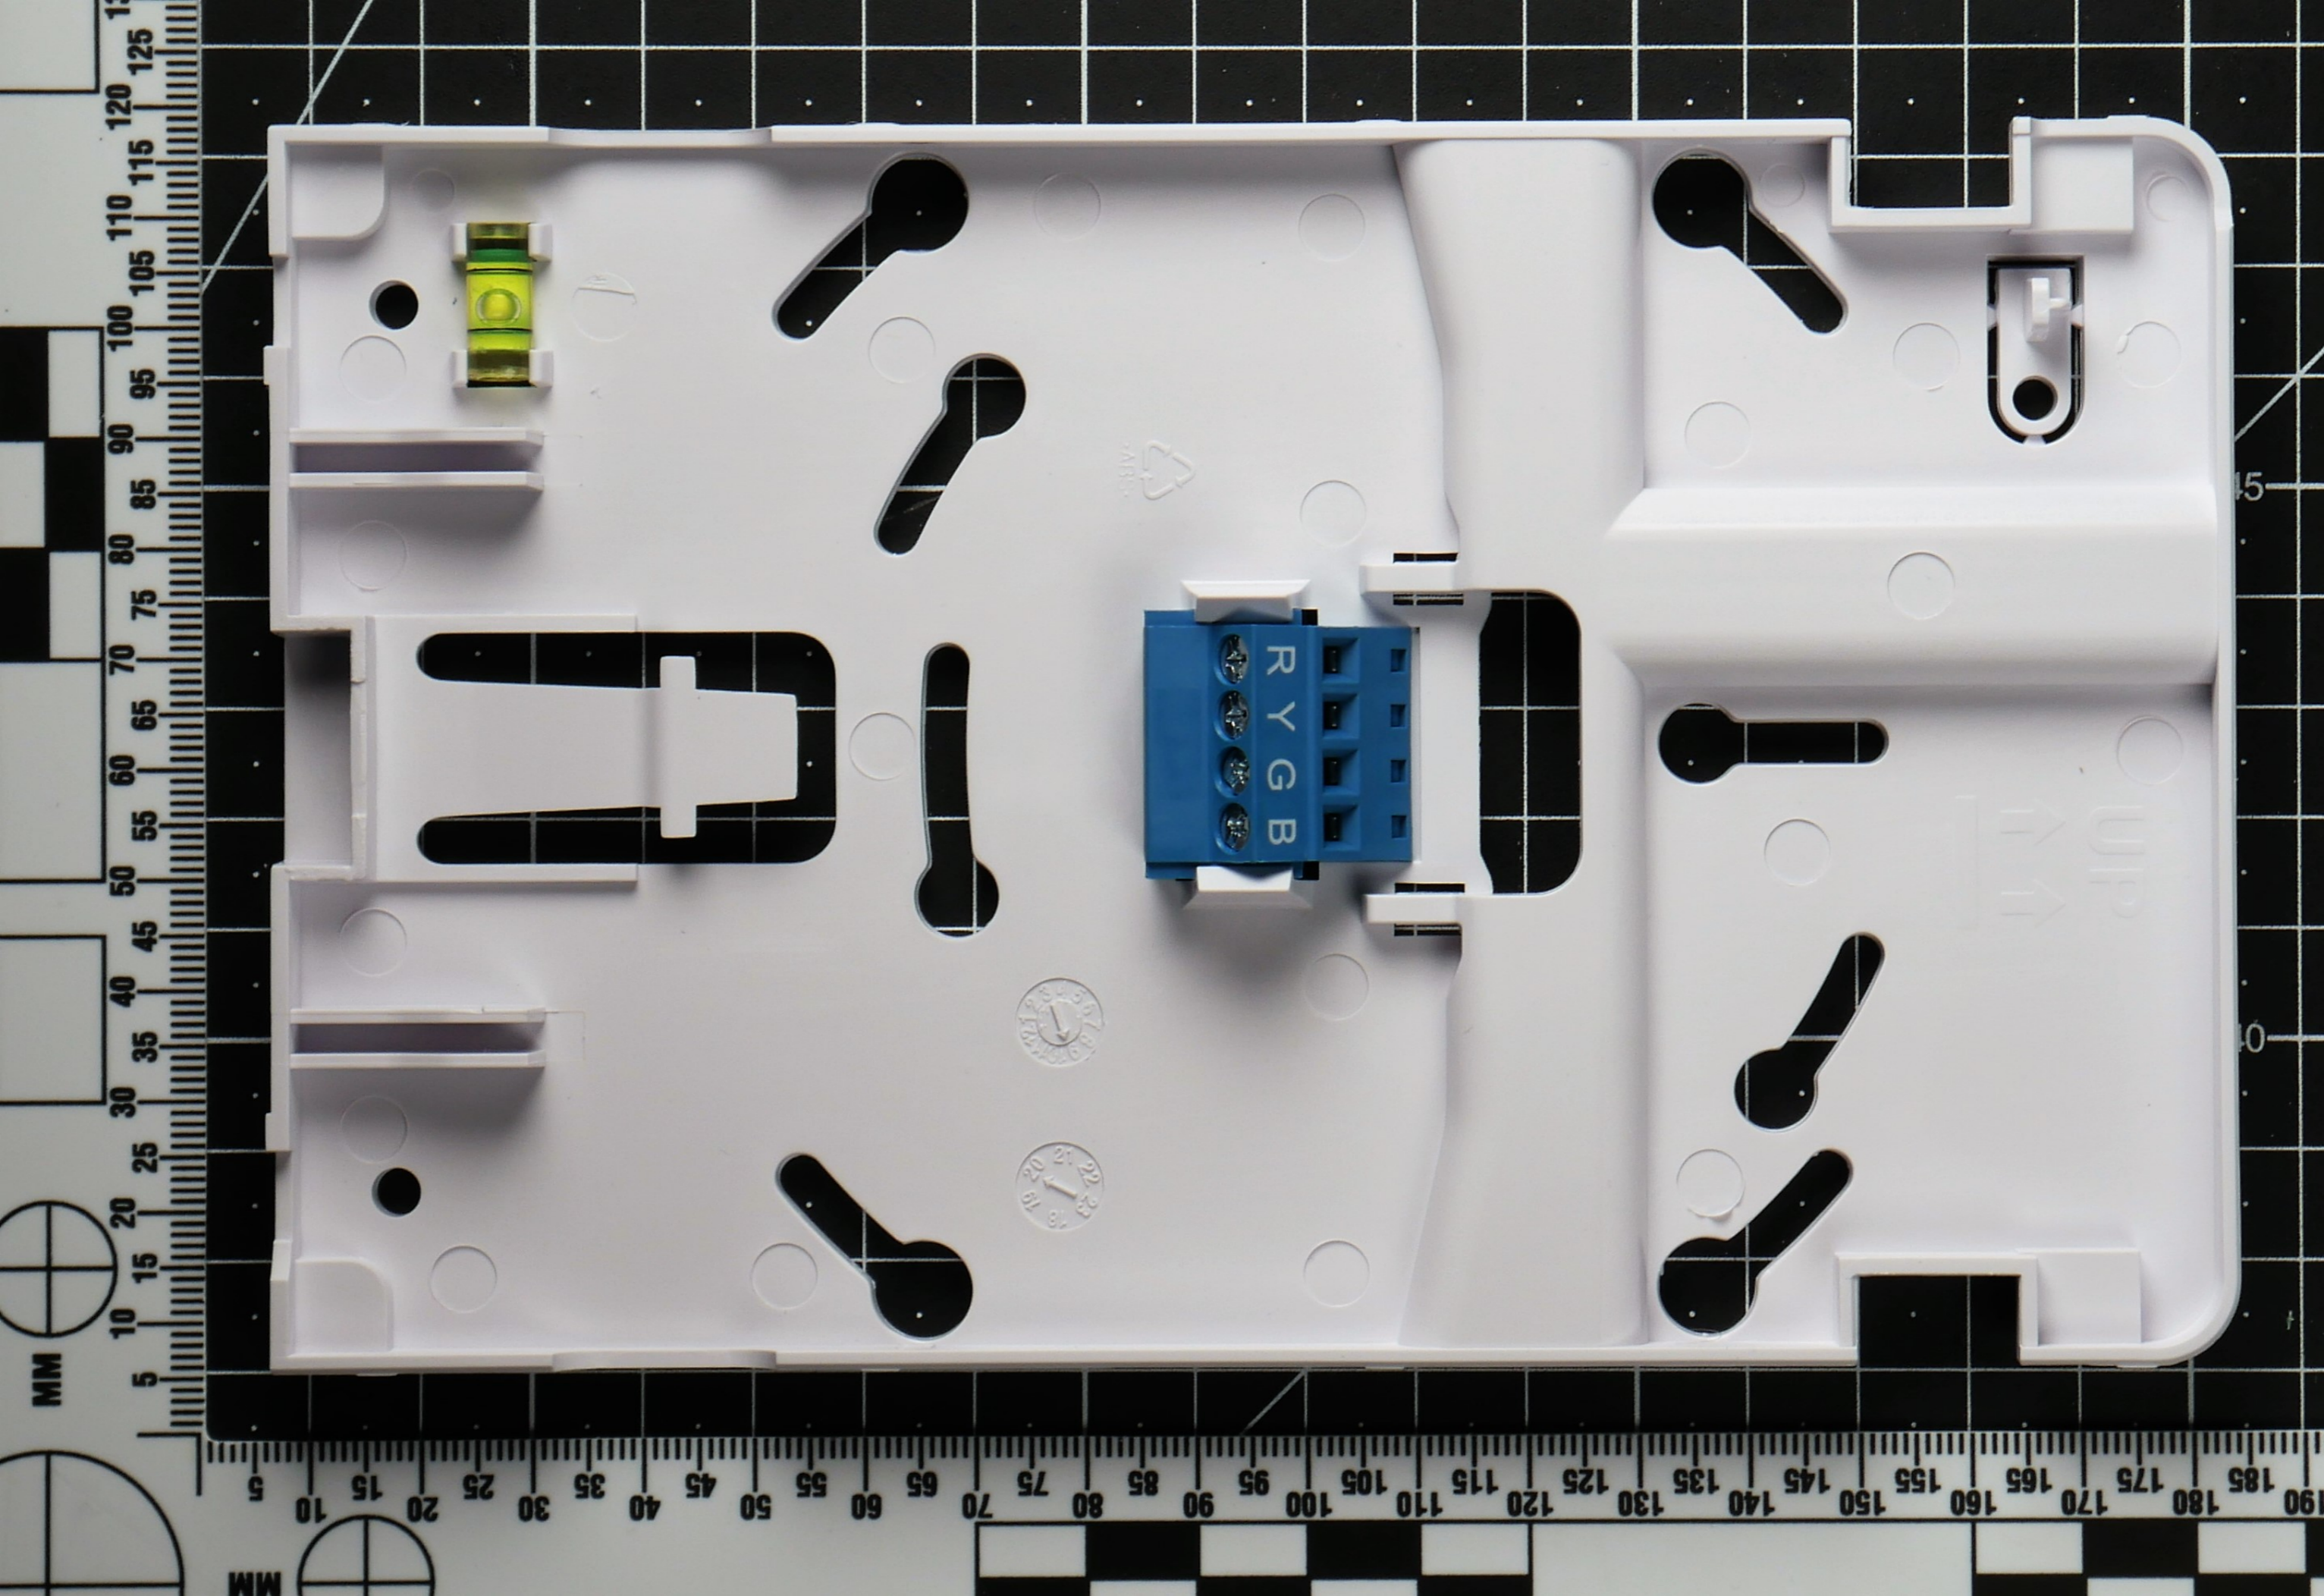

 **BOSCH**

BOSCH Made in Portugal
WIRELESS REPEATER
REF: F01U392905-01
SW 0.C
RFRP2
Mat/N: F01U389906
S/N: 042234617501010126
FCCID: TX3-RWS2
IC ID: 1249A-RWS2
COMM/RES BURG.
RES FIRE.
Type: S, F 115A

RFID:
055057271

RFID:
055057271

F01U390005_02 (RoHS)
© 2020 BOSCH
PY - + TY

MM

5 10 15 20 25 30 35 40 45 50 55 60 65 70 75 80 85 90 95 100 105 110 115 120 125 130

MM

5 10 15 20 25 30 35 40 45 50 55 60 65 70 75 80 85 90 95 100 105 110 115 120 125 130 135 140 145 150 155 160 165 170 175 180 185 190

5 10 15 20 25 30 35 40 45 50 55 60 65 70 75 80 85 90 95 100 105 110 115 120 125 130 135

5 10 15 20 25 30 35 40 45 50 55 60 65 70 75 80 85 90 95 100 105 110 115 120 125 130 135 140 145 150 155 160 165 170 175 180 185 190 195 200 205 210 215 220