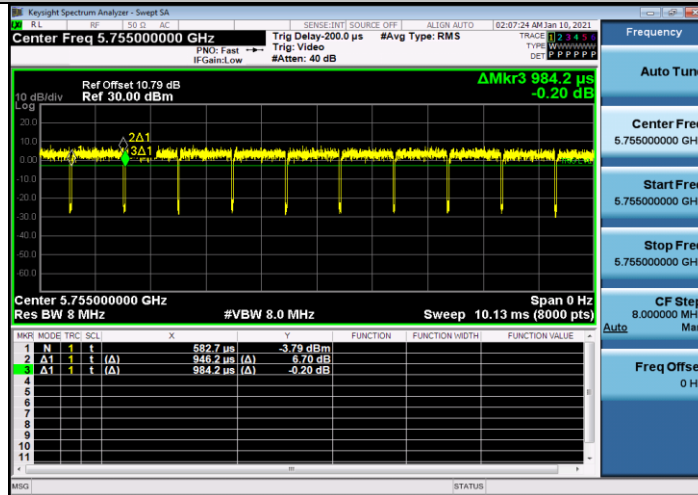

11N40MIMO_Ant1_5755