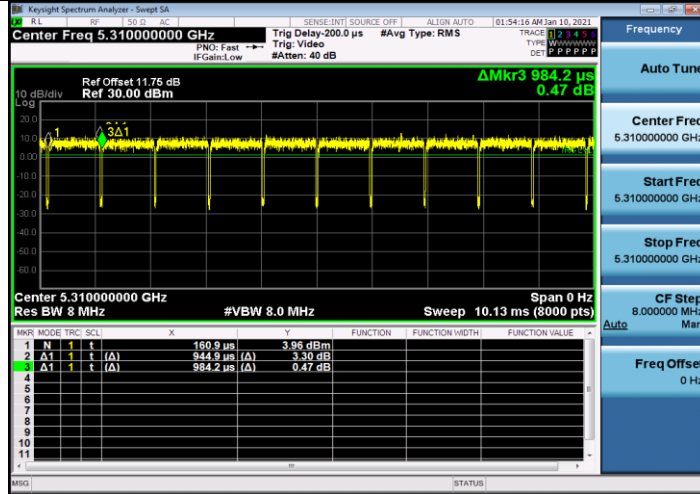

11N40MIMO_Ant2_5310