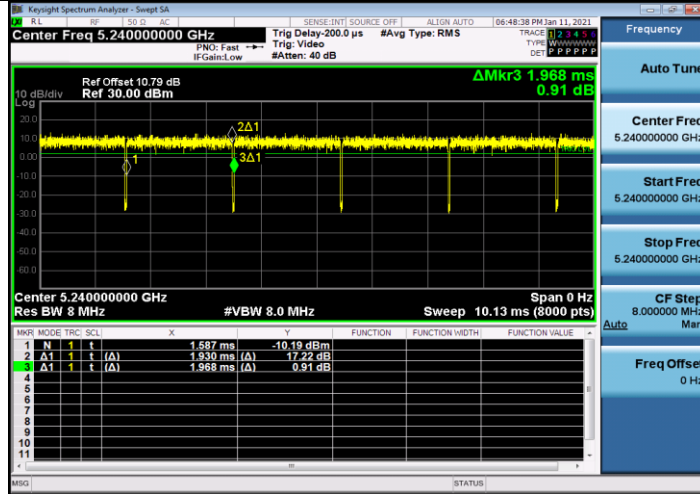

11AC20MIMO_Ant1_5240