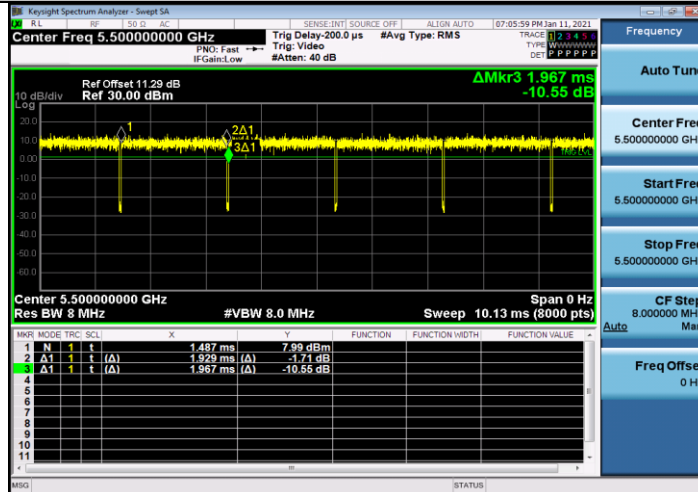

11AC20MIMO_Ant2_5500