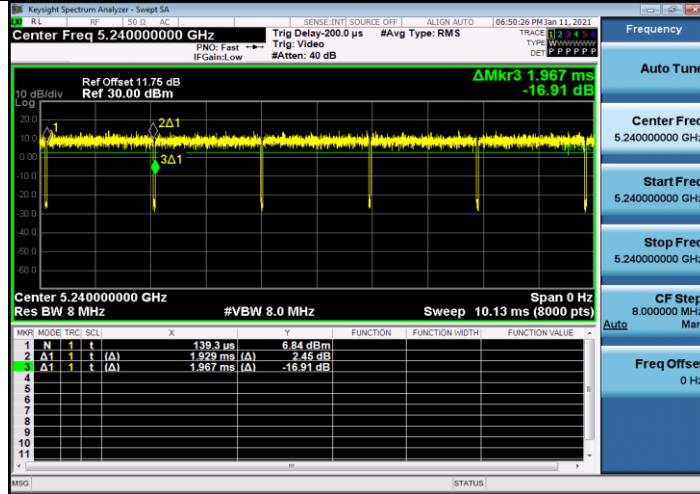

11AC20MIMO_Ant2_5240