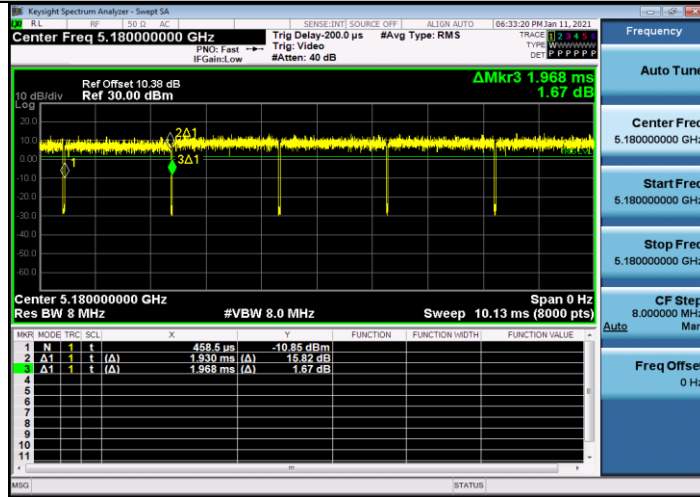

11AC20MIMO_Ant1_5180