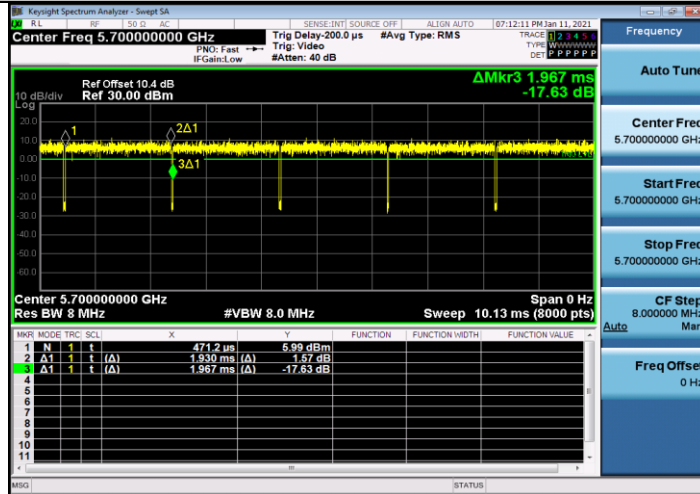

11AC20MIMO_Ant1_5700