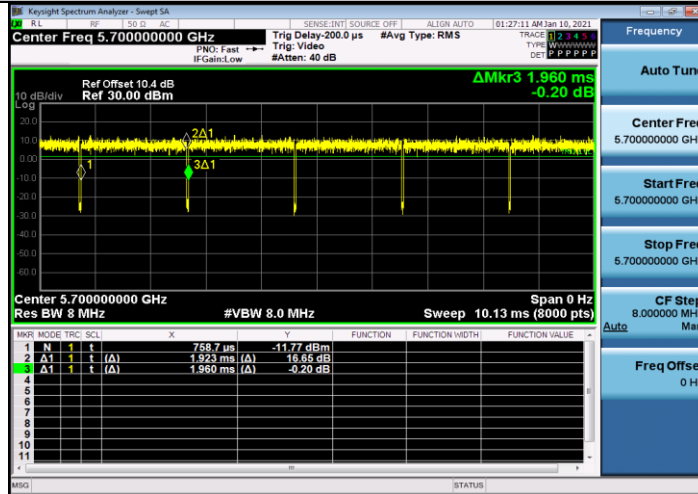

11N20MIMO_Ant1_5700