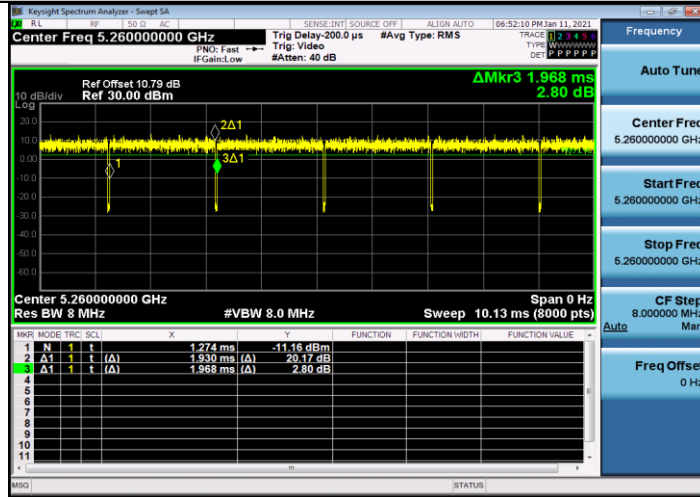

11AC20MIMO_Ant1_5260