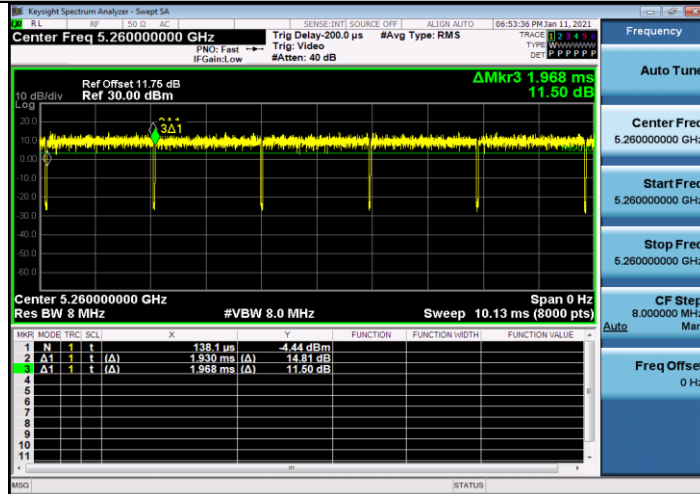

11AC20MIMO_Ant2_5260