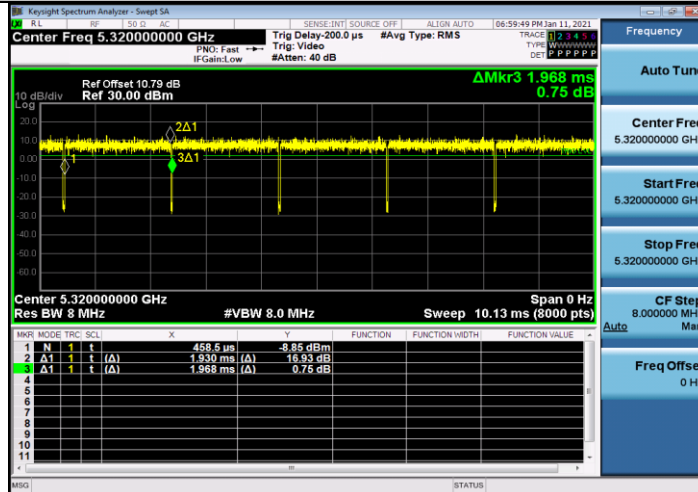

11AC20MIMO_Ant1_5320