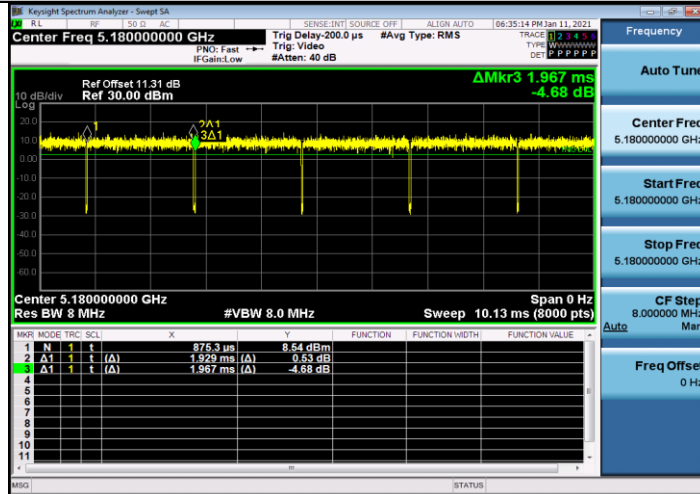

11AC20MIMO_Ant2_5180