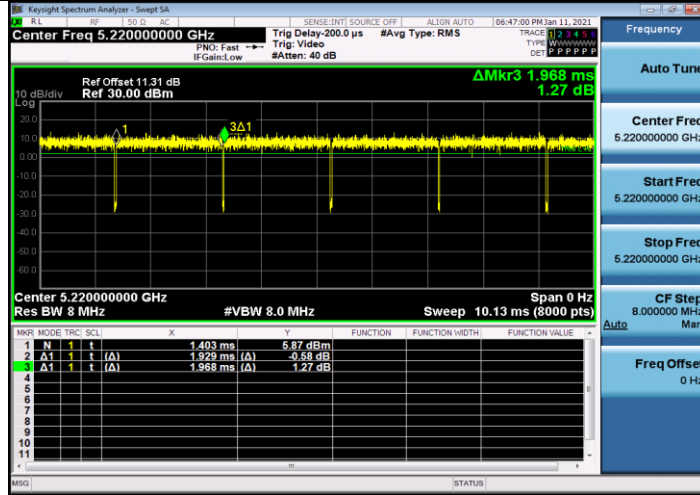

11AC20MIMO_Ant2_5220