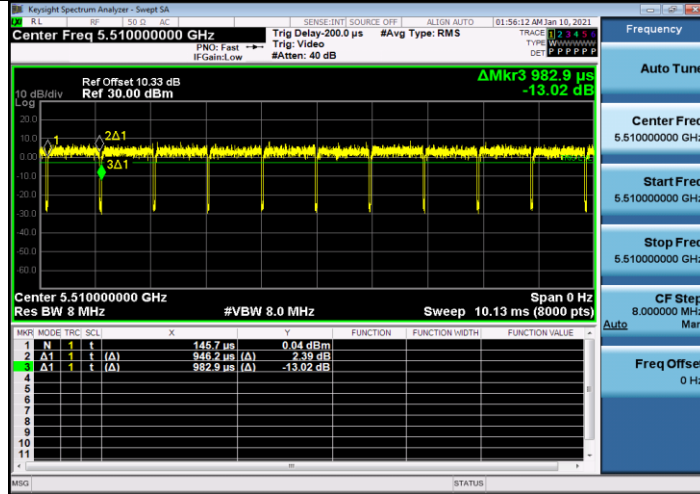

11N40MIMO_Ant1_5510