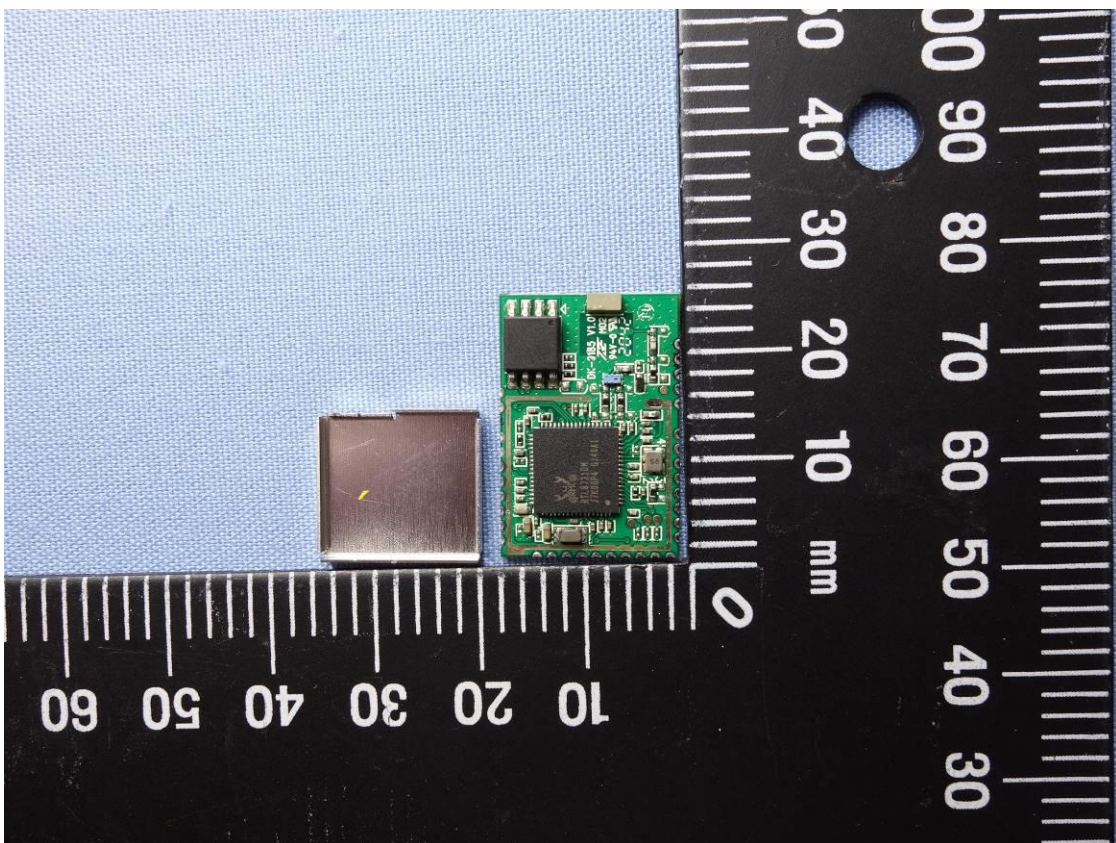

- CN224FC7 (P15C-BLE) 001
- CN224FC7 (P15C-WiFi) 001
- CN224FC7 (P15E-WiFi) 001
- CN224FC7 (FCC-MPE) 001
- CN22CHJD (RSS247-BLE) 001
- CN22CHJD (RSS247-WiFi2.4G) 001
- CN22CHJD (RSS247-WiFi5G) 001
- CN22CHJD (ISED-MPE) 001

Product: DK9185

Type Identification: DK9185

- CN224FC7 (P15C-BLE) 001
- CN224FC7 (P15C-WiFi) 001
- CN224FC7 (P15E-WiFi) 001
- CN224FC7 (FCC-MPE) 001
- CN22CHJD (RSS247-BLE) 001
- CN22CHJD (RSS247-WiFi2.4G) 001
- CN22CHJD (RSS247-WiFi5G) 001
- CN22CHJD (ISED-MPE) 001

Product: DK9185

Type Identification: DK9185