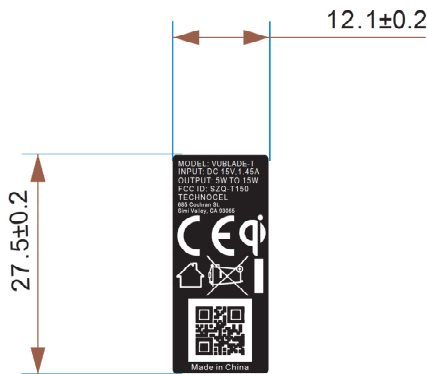

Label Artwork

2:1

Scan 1:1

 Size 8*8mm

 Size 6*6mm

Unit:mm