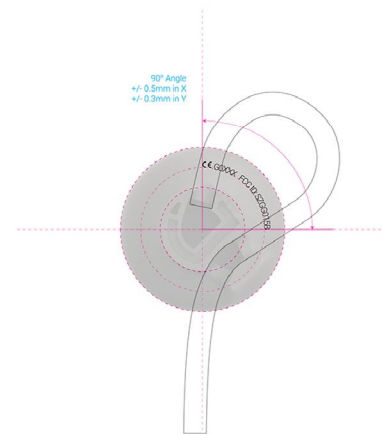

**Left Side**

IC: 7702A-G015B

**Right Side**

FCC ID: SZGG015B

3X View

**Left Side**

IC: 7702A-G015B

**Right Side**