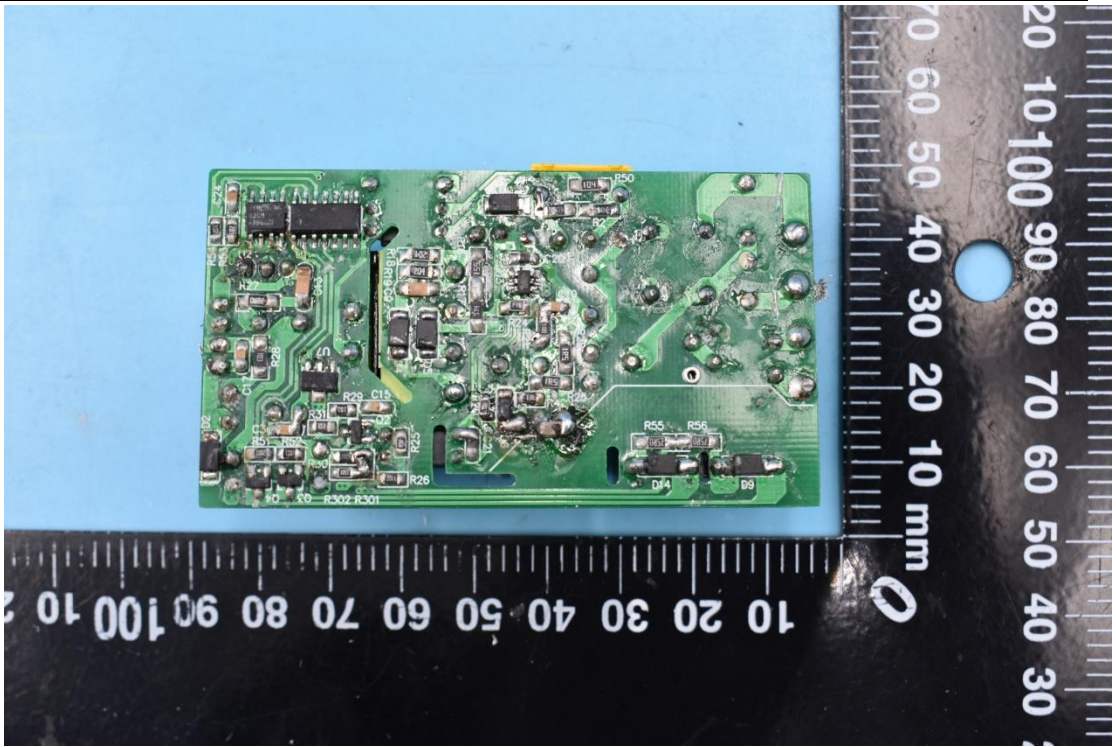

FCC ID:SYJ7145-80V-HS

Internal Photos

1. EUT uncover view

2. Antenna view