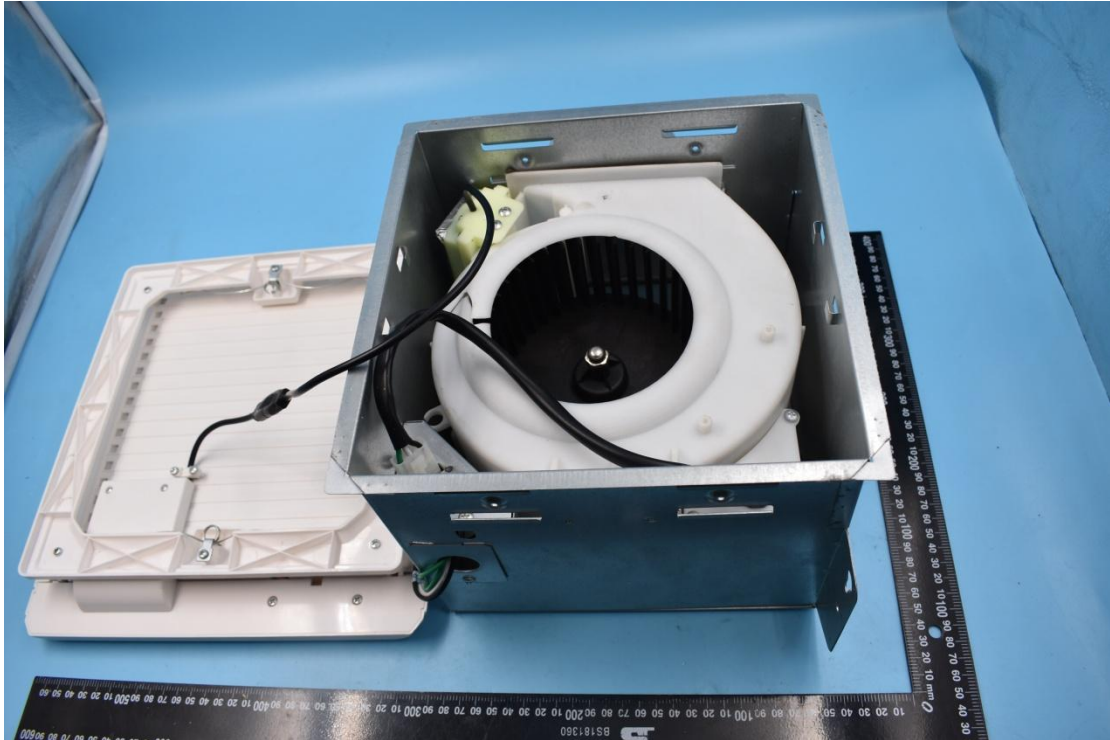

FCC ID:SYJ7145-80V-HS

Internal Photos

1. EUT uncover view

2. Antenna view