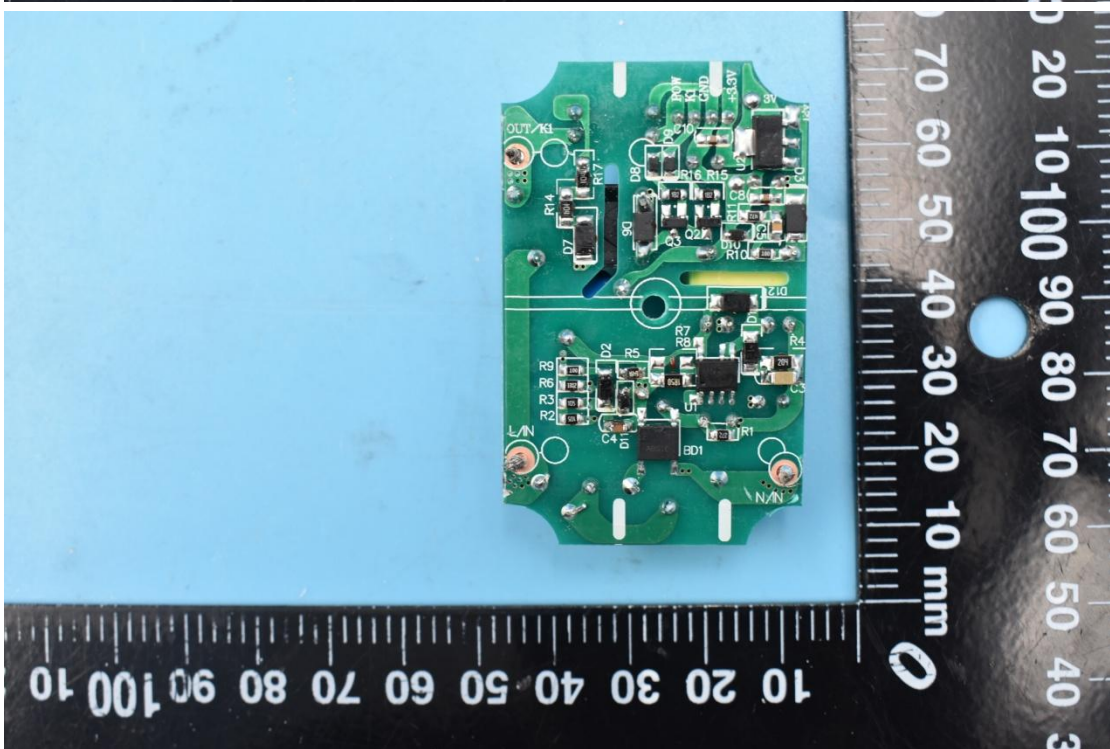

FCC ID:SYJ7145-80V-HS

Internal Photos

1. EUT uncover view

2. Antenna view