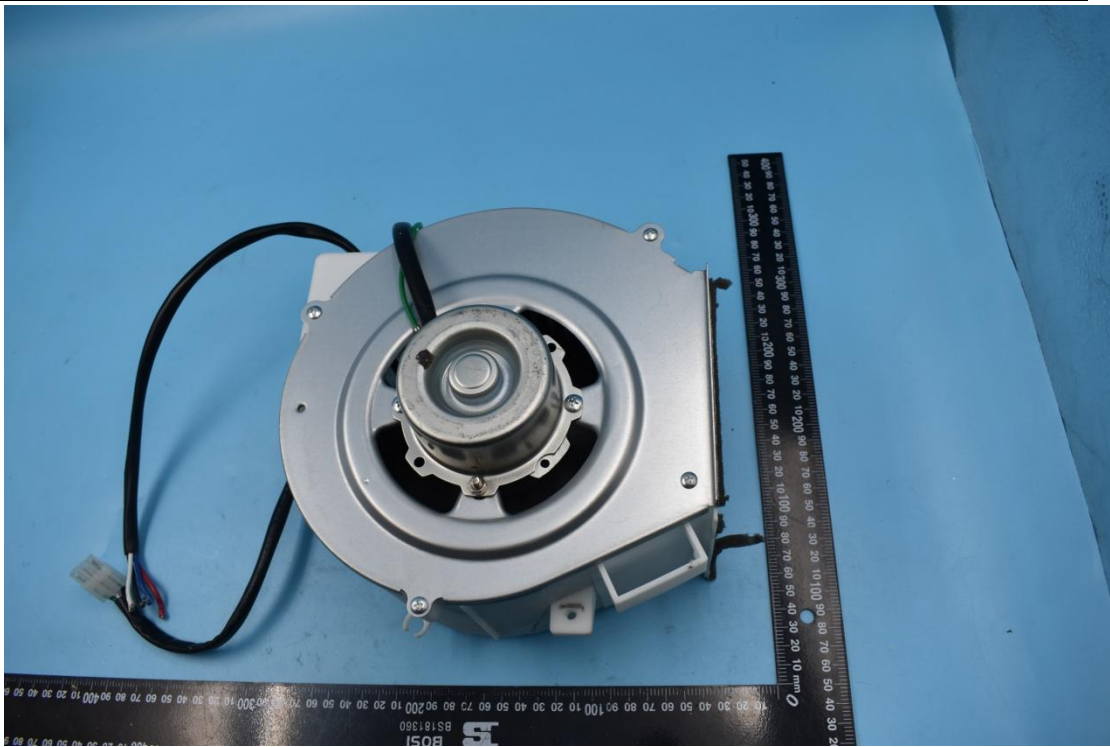

FCC ID:SYJ7145-80V-HS

Internal Photos

1. EUT uncover view

2. Antenna view