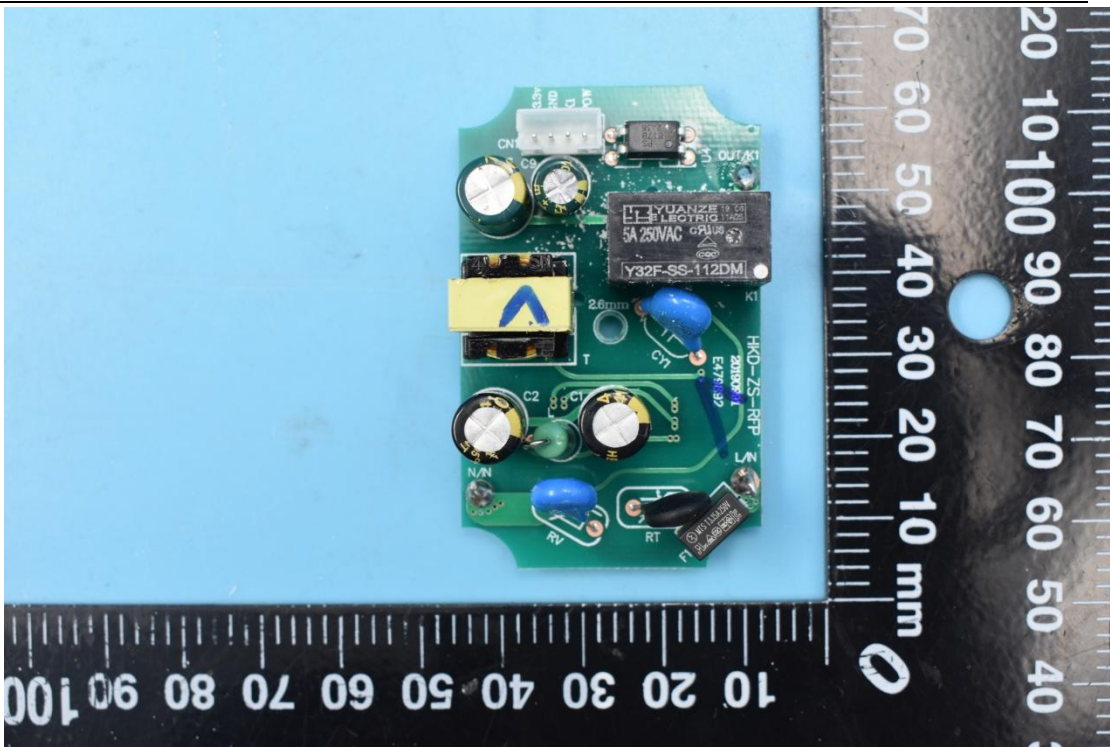

FCC ID:SYJ7145-80V-HS

Internal Photos

1. EUT uncover view

2. Antenna view