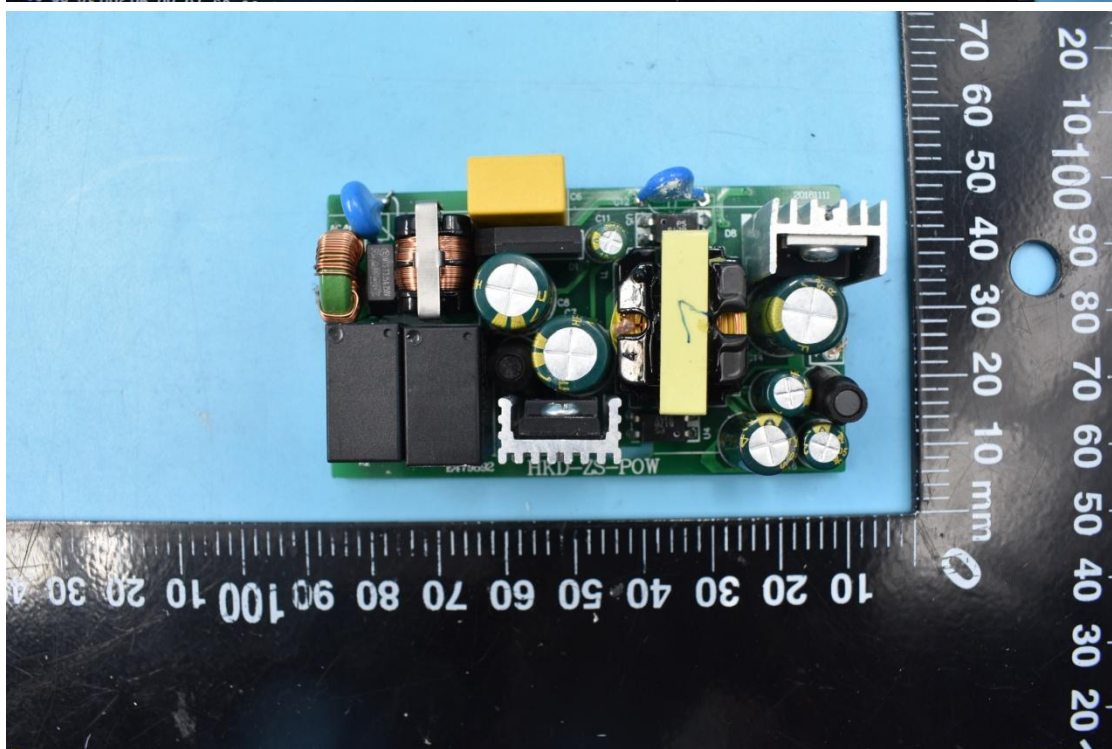

FCC ID:SYJ7145-80V-HS

Internal Photos

1. EUT uncover view

2. Antenna view