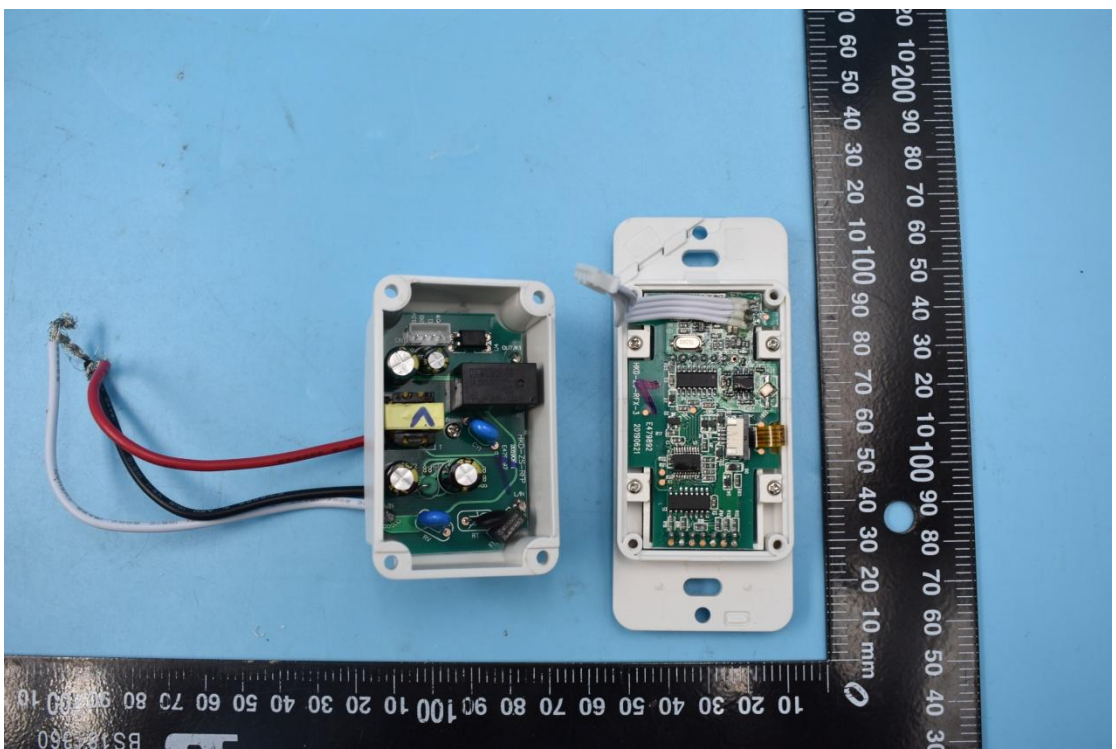

FCC ID:SYJ7145-80V-HS

Internal Photos

1. EUT uncover view

2. Antenna view