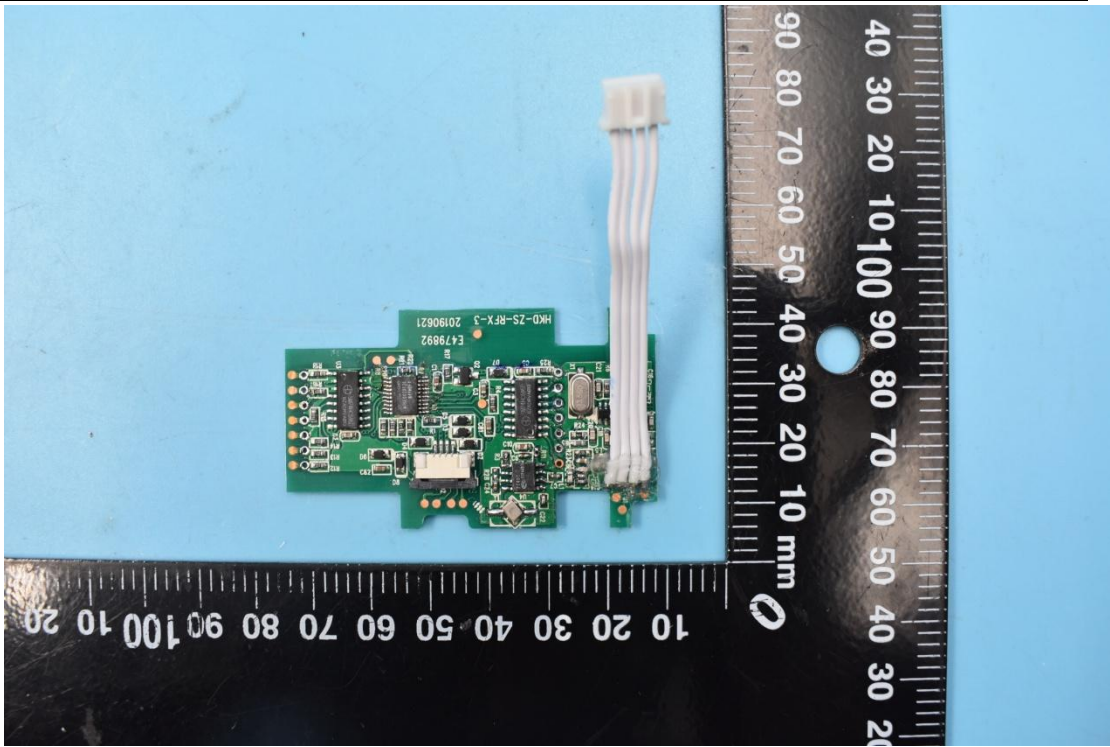

FCC ID:SYJ7145-80V-HS

Internal Photos

1. EUT uncover view

2. Antenna view