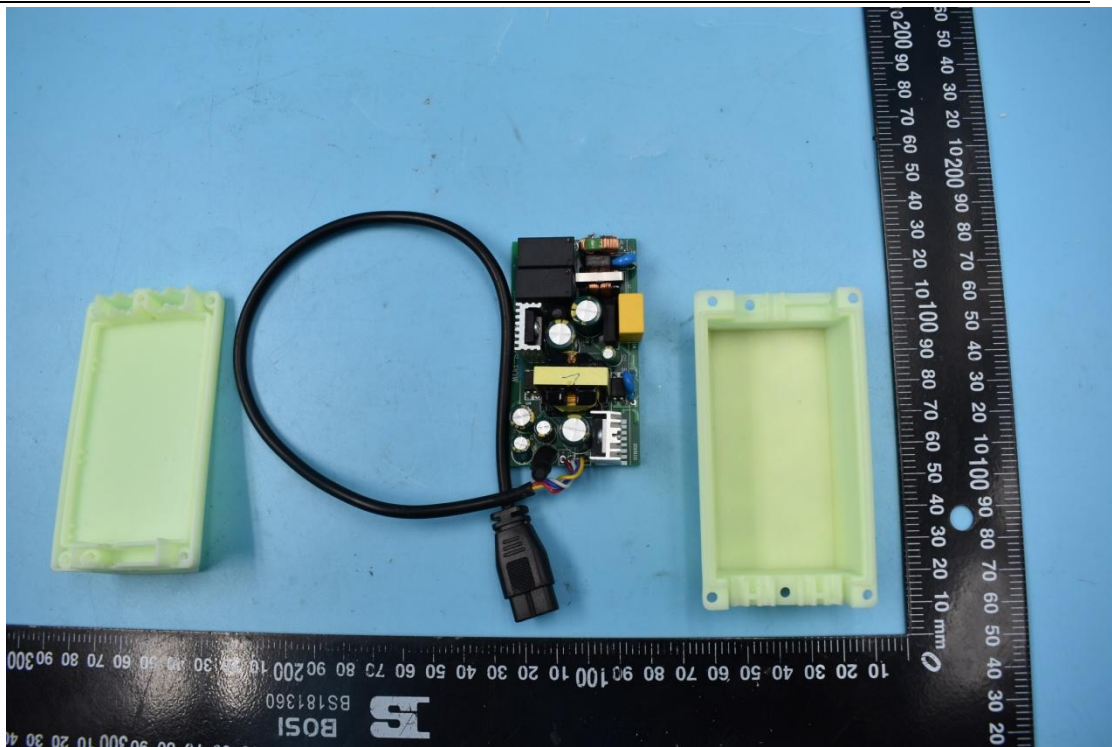

FCC ID:SYJ7145-80V-HS

Internal Photos

1. EUT uncover view

2. Antenna view