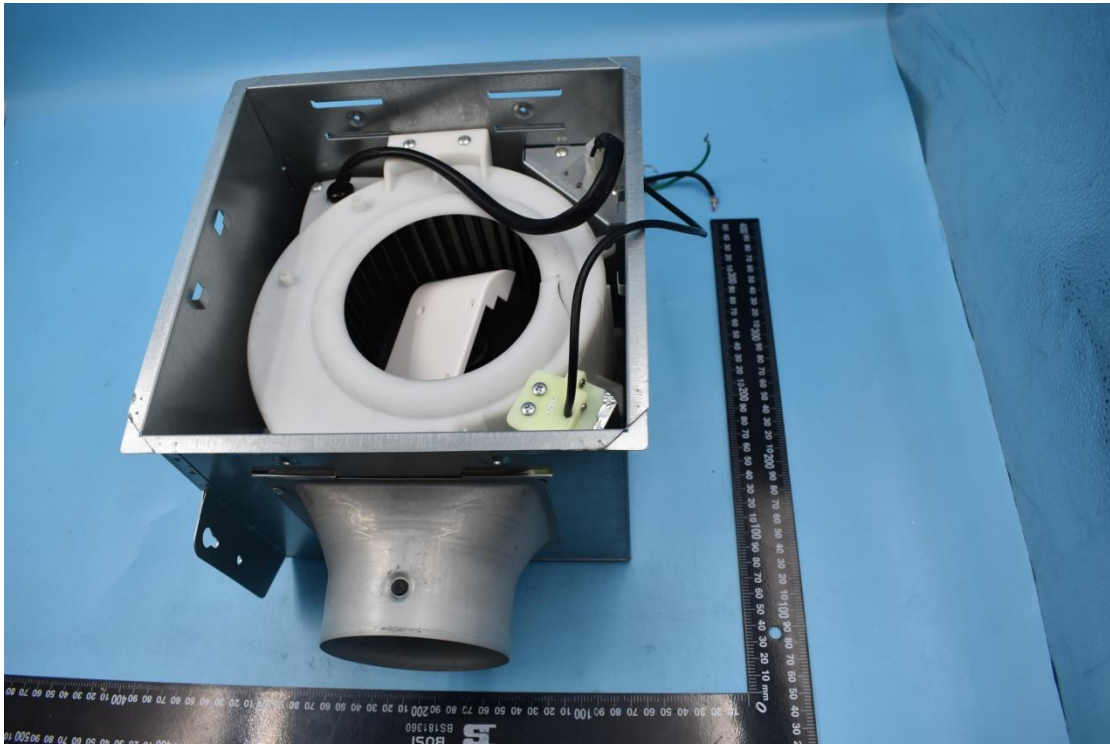

FCC ID:SYJ7145-80V-HS

Internal Photos

1. EUT uncover view

2. Antenna view