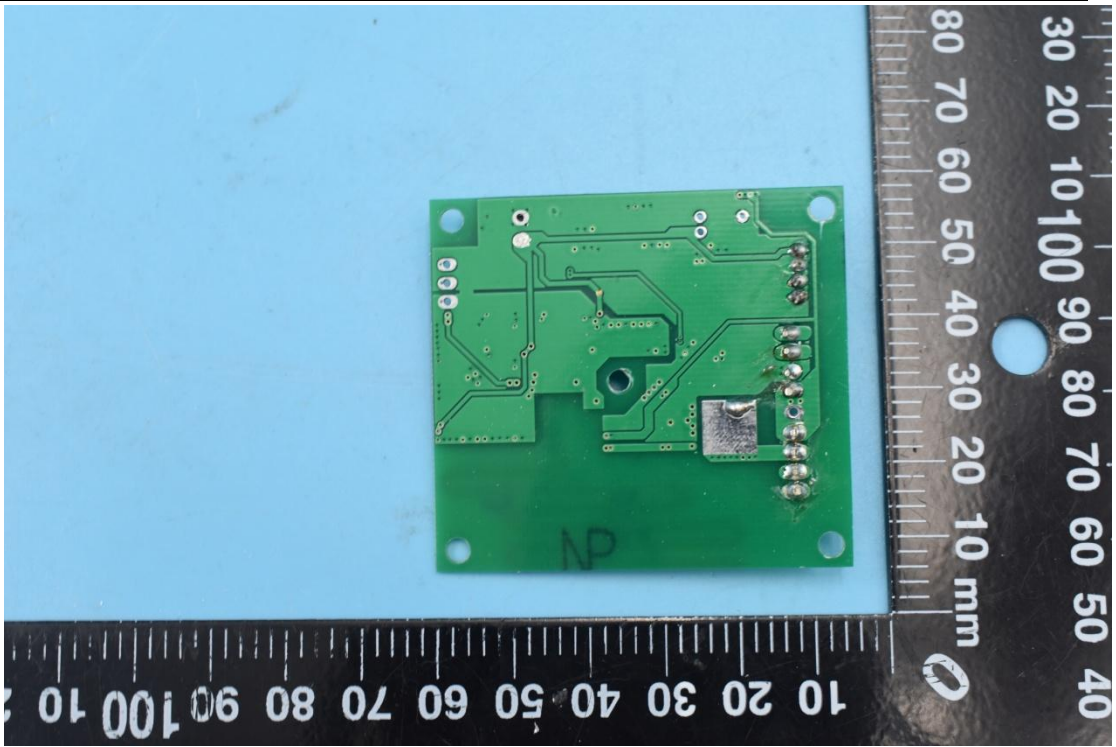

FCC ID:SYJ7145-80V-HS

Internal Photos

1. EUT uncover view

2. Antenna view