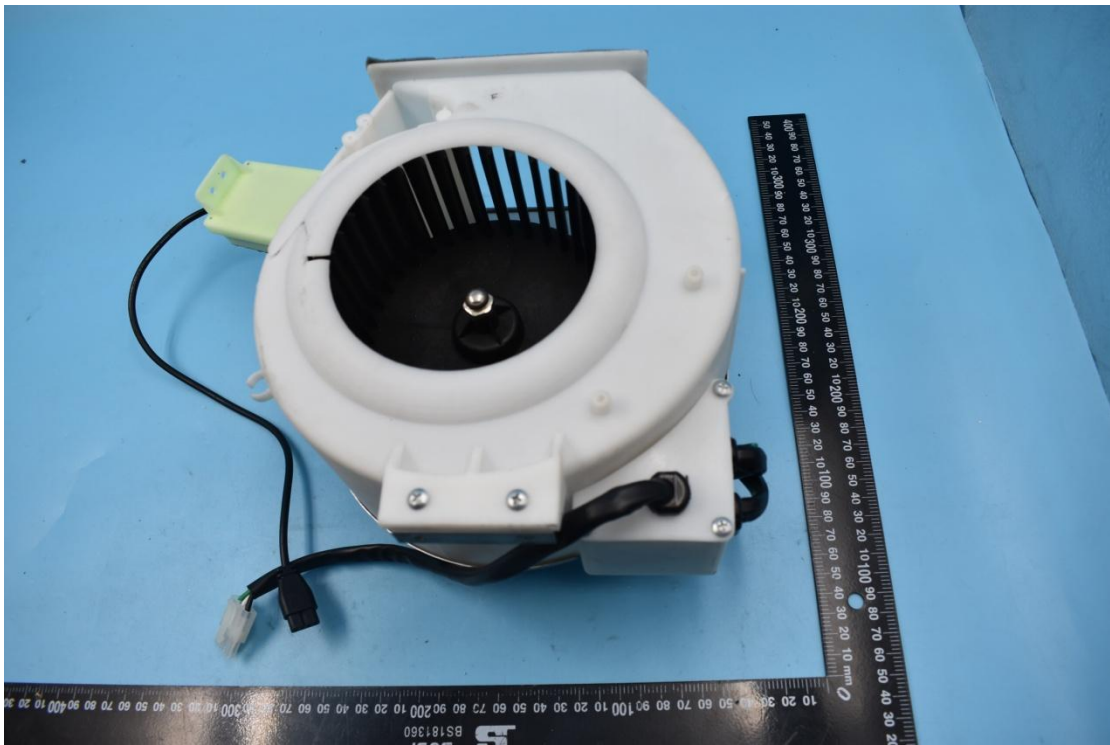

FCC ID:SYJ7145-80V-HS

Internal Photos

1. EUT uncover view

2. Antenna view