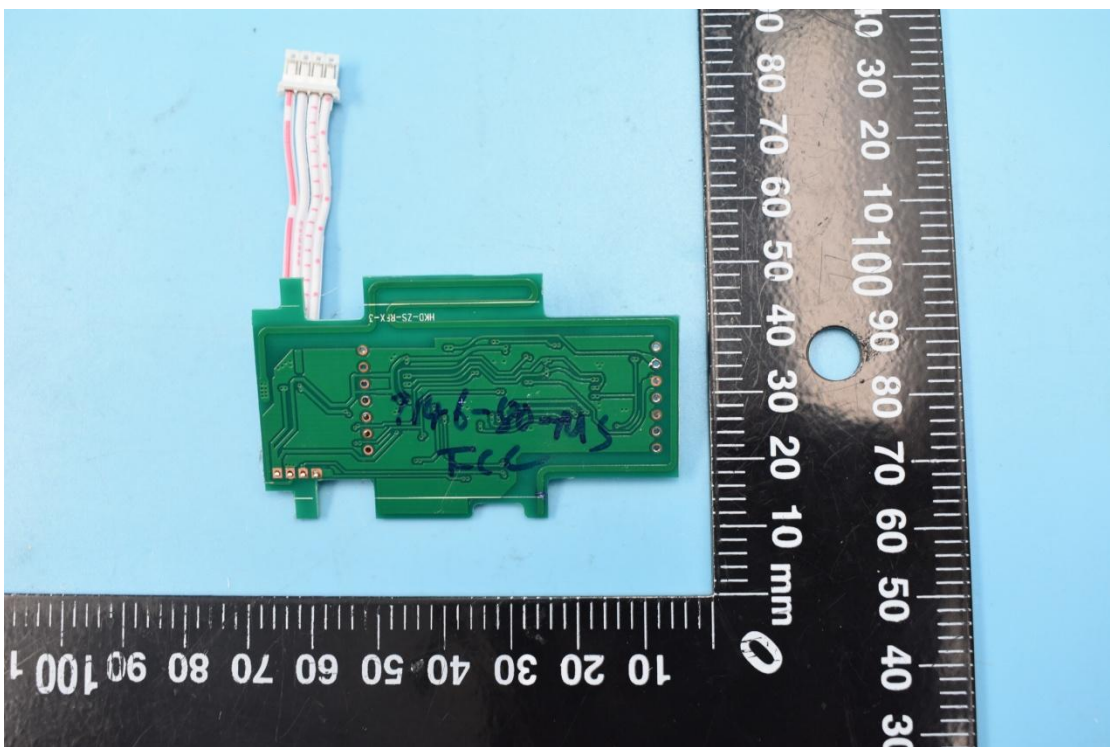

FCC ID:SYJ7145-80V-HS

Internal Photos

1. EUT uncover view

2. Antenna view