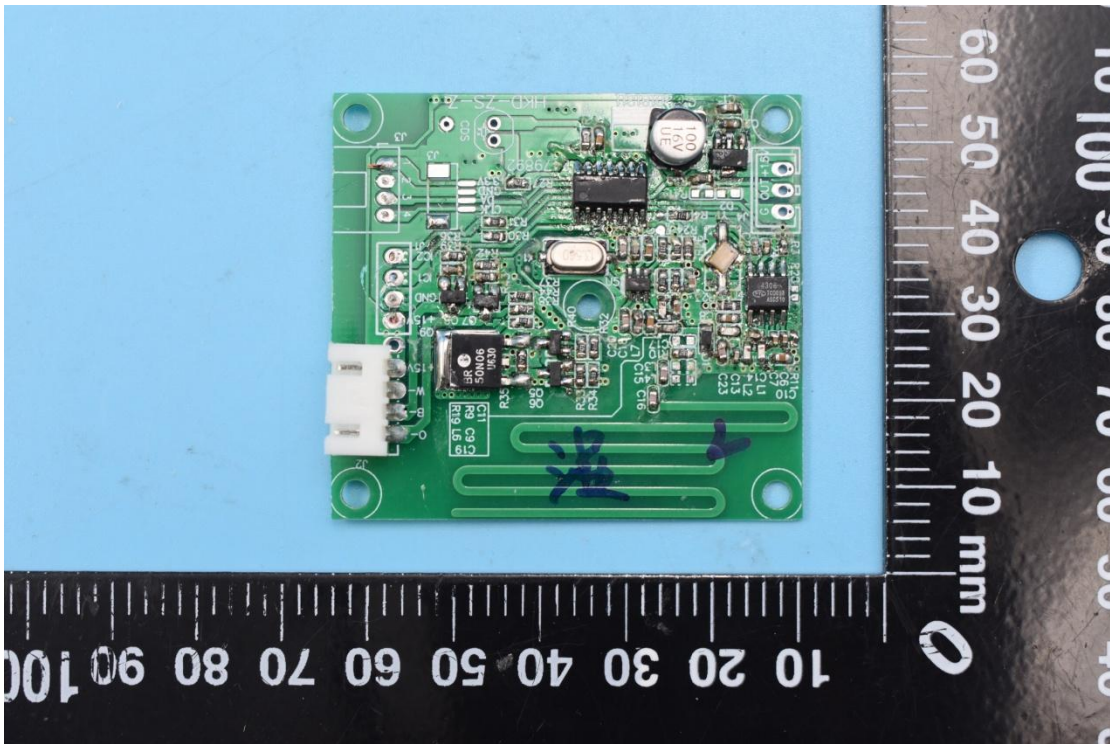

FCC ID:SYJ7145-80V-HS

Internal Photos

1. EUT uncover view

2. Antenna view